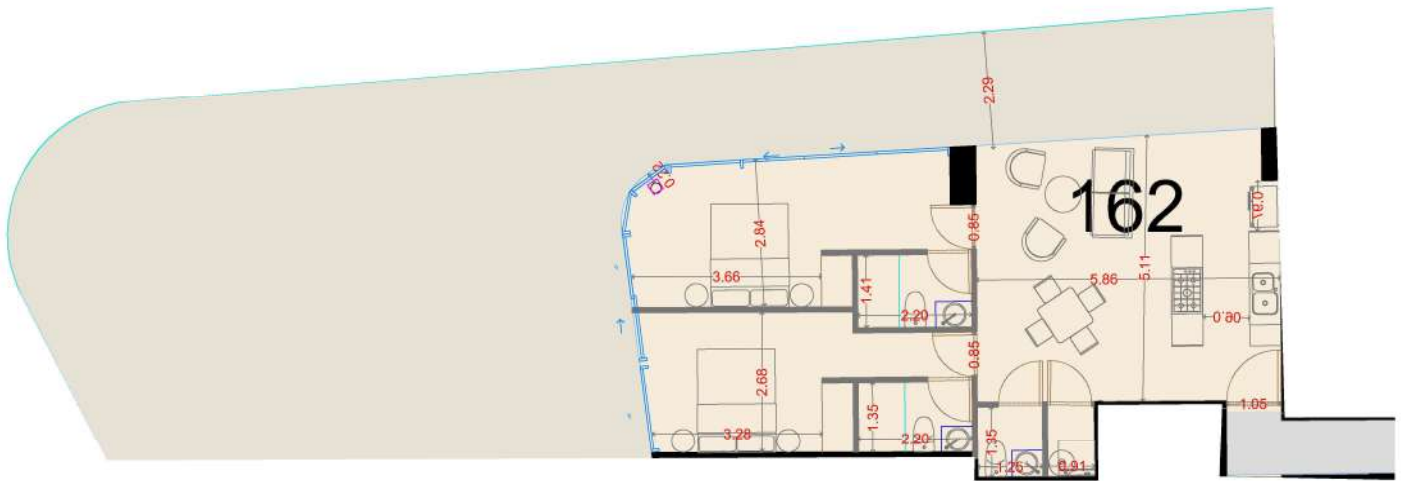

TIZATE

— LA CRUZ DE HUANACAXTLE —

ESC 1:150

TIZATE TIPO 162 2 RECAMARAS/ 2.5 BAÑOS

TOTAL UNIDAD PRIVATIVA

181.14 m²