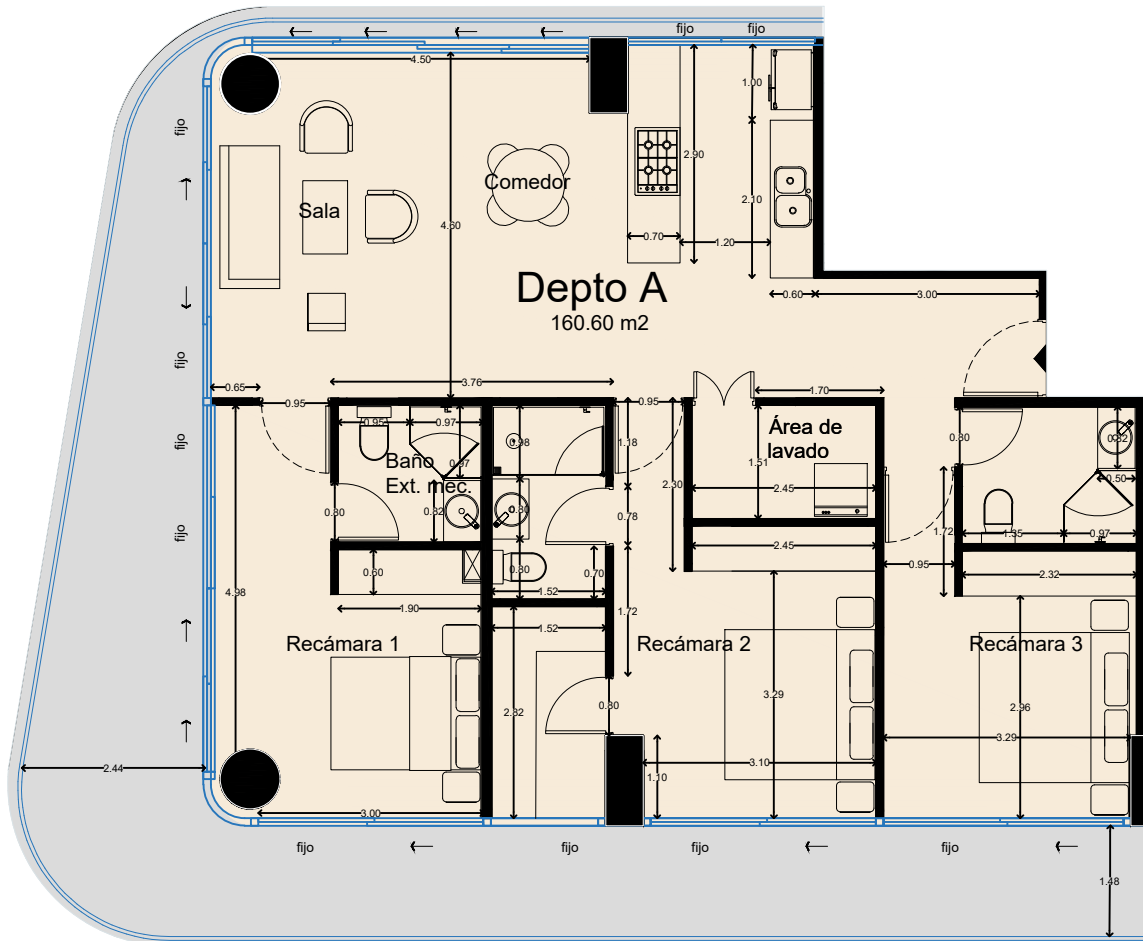

CANEA

MARINA VALLARTA

Esc: 1:100

NIVEL 1-8

Departamento A
160.60 m²

3 Recámaras/3 Baños/Cto. Servicio

Planta Conjunto

Las imágenes mostradas en este folleto son sólo ilustrativas y el proyecto final puede tener variaciones; el desarrollador no se responsabiliza por los cambios que pueda tener el proyecto. Todos los elementos de la fachada forman parte de la unidad y se consideran por m².