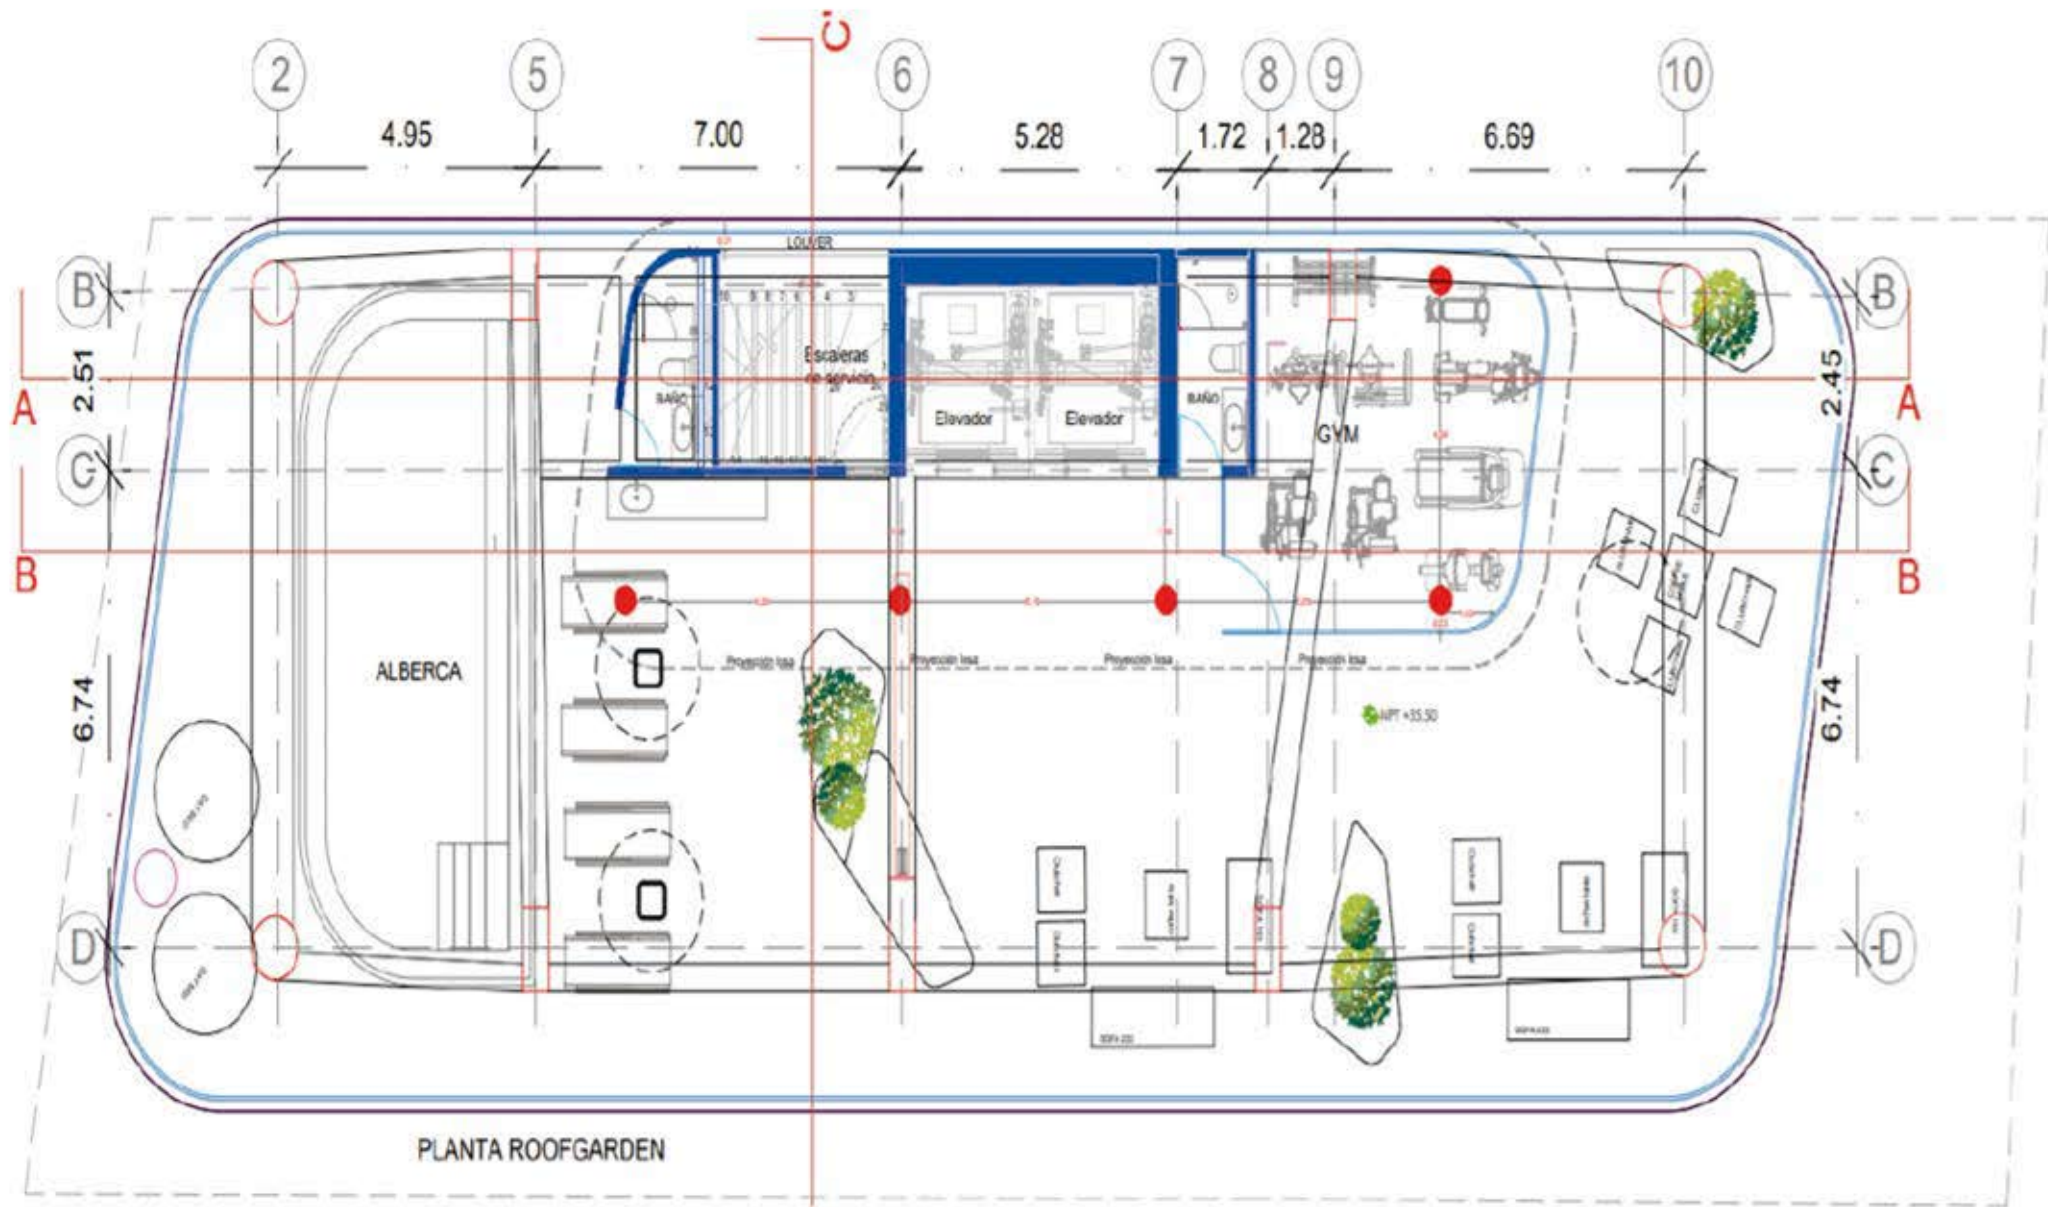

CANEA

MARINA WALLARTA

Las imágenes mostradas son solo ilustrativas, pueden tener variaciones y el desarrollador no se responsabiliza por los cambios que pueda tener el proyecto.

Vista al Campo de Golf

Vista a la Mar

Av. Paseo de la Mar

A
160.60m²
3 3

B
73.92m²
2 2

C
117.33m²
3 2

Vista al Mar

Esta planta es representativa del nivel 2 al 8 todos los materiales, dimensiones y planos son aproximados. La información está sujeta a cambios sin previo aviso. Los planos no están a escala, un espacio de piso utilizable real puede variar en los planos. El desarrollador se reserva el derecho de hacer revisiones a los planos de planta.

PLANTA ROOFGARDEN

DISFRUTA LAS PRIVILEGIADAS VISTAS
DE LA MARINA PUERTO VALLARTA

AMENIDADES

- Alberca
- Gimnasio
- Roof Garden
- 2 Elevadores
- Lobby
- Seguridad y cámaras de vigilancia 24 horas
- Área de bar