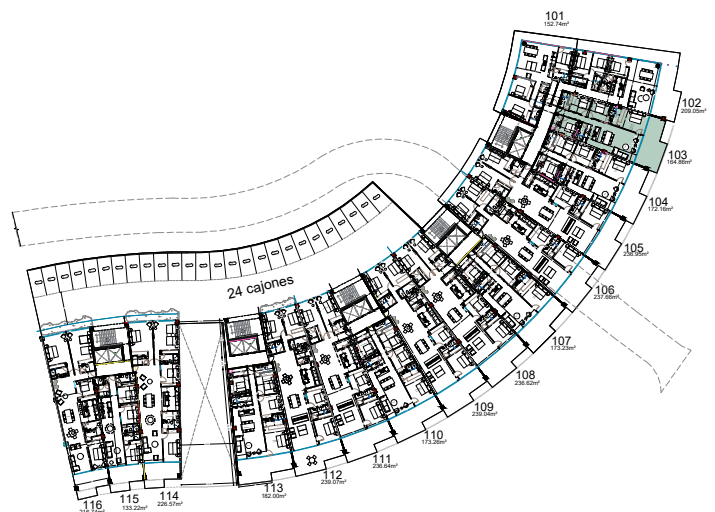

BOLONGO

PUNTA DE MITA HABITAT, NAYARIT

DEPARTAMENTO 03

Nivel 1
4 Recámaras / 3 Baños

Superficie total: 164.86 M²

Escala: 1:200

FASE 2

Vista al mar
Planta de conjunto