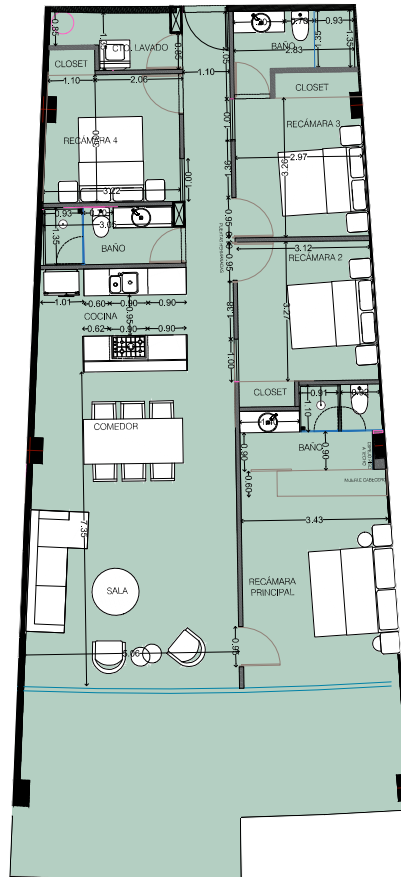

BOLONGO

PUNTA DE MITA HABITAT, NAYARIT

DEPARTAMENTO 03

Nivel 1
4 Recámaras / 3 Baños

Superficie total: 164.86 M²

Escala: 1:200

FASE 2

Vista al mar
Planta de conjunto