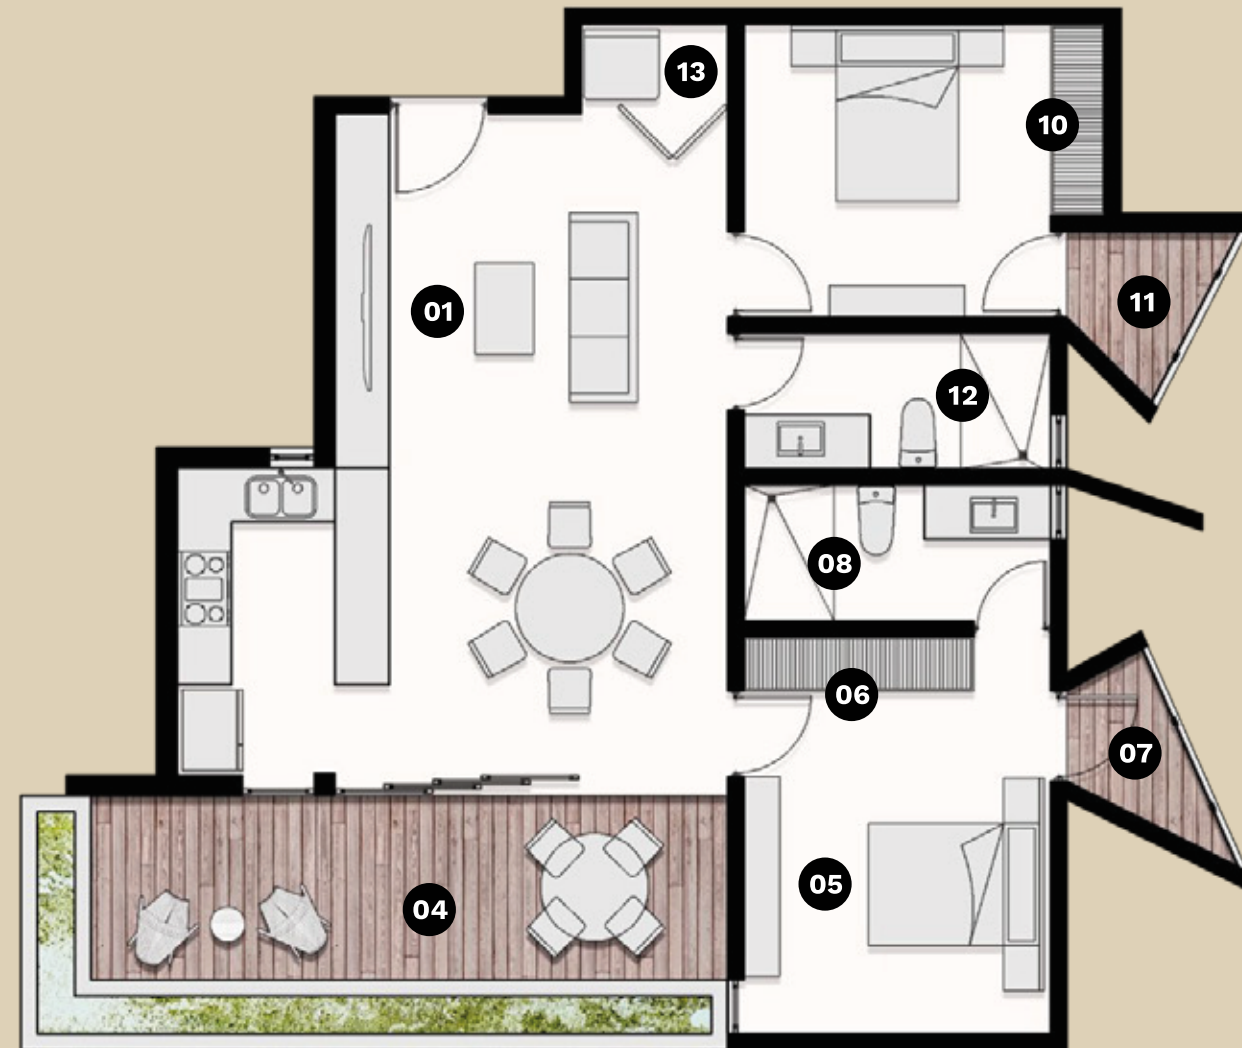

BAJAREQUE®

Tipología A1

1 unidad | 1 nivel de 114.3 m² de construcción

- 01. Sala
- 02. Comedor
- 03. Cocina
- 04. Terraza
- 05. Recámara A
- 06. Clóset A
- 07. Terraza A
- 08. Baño A
- 09. Recámara B
- 10. Clóset B
- 11. Terraza B
- 12. Baño visitas
- 13. Área de lavado