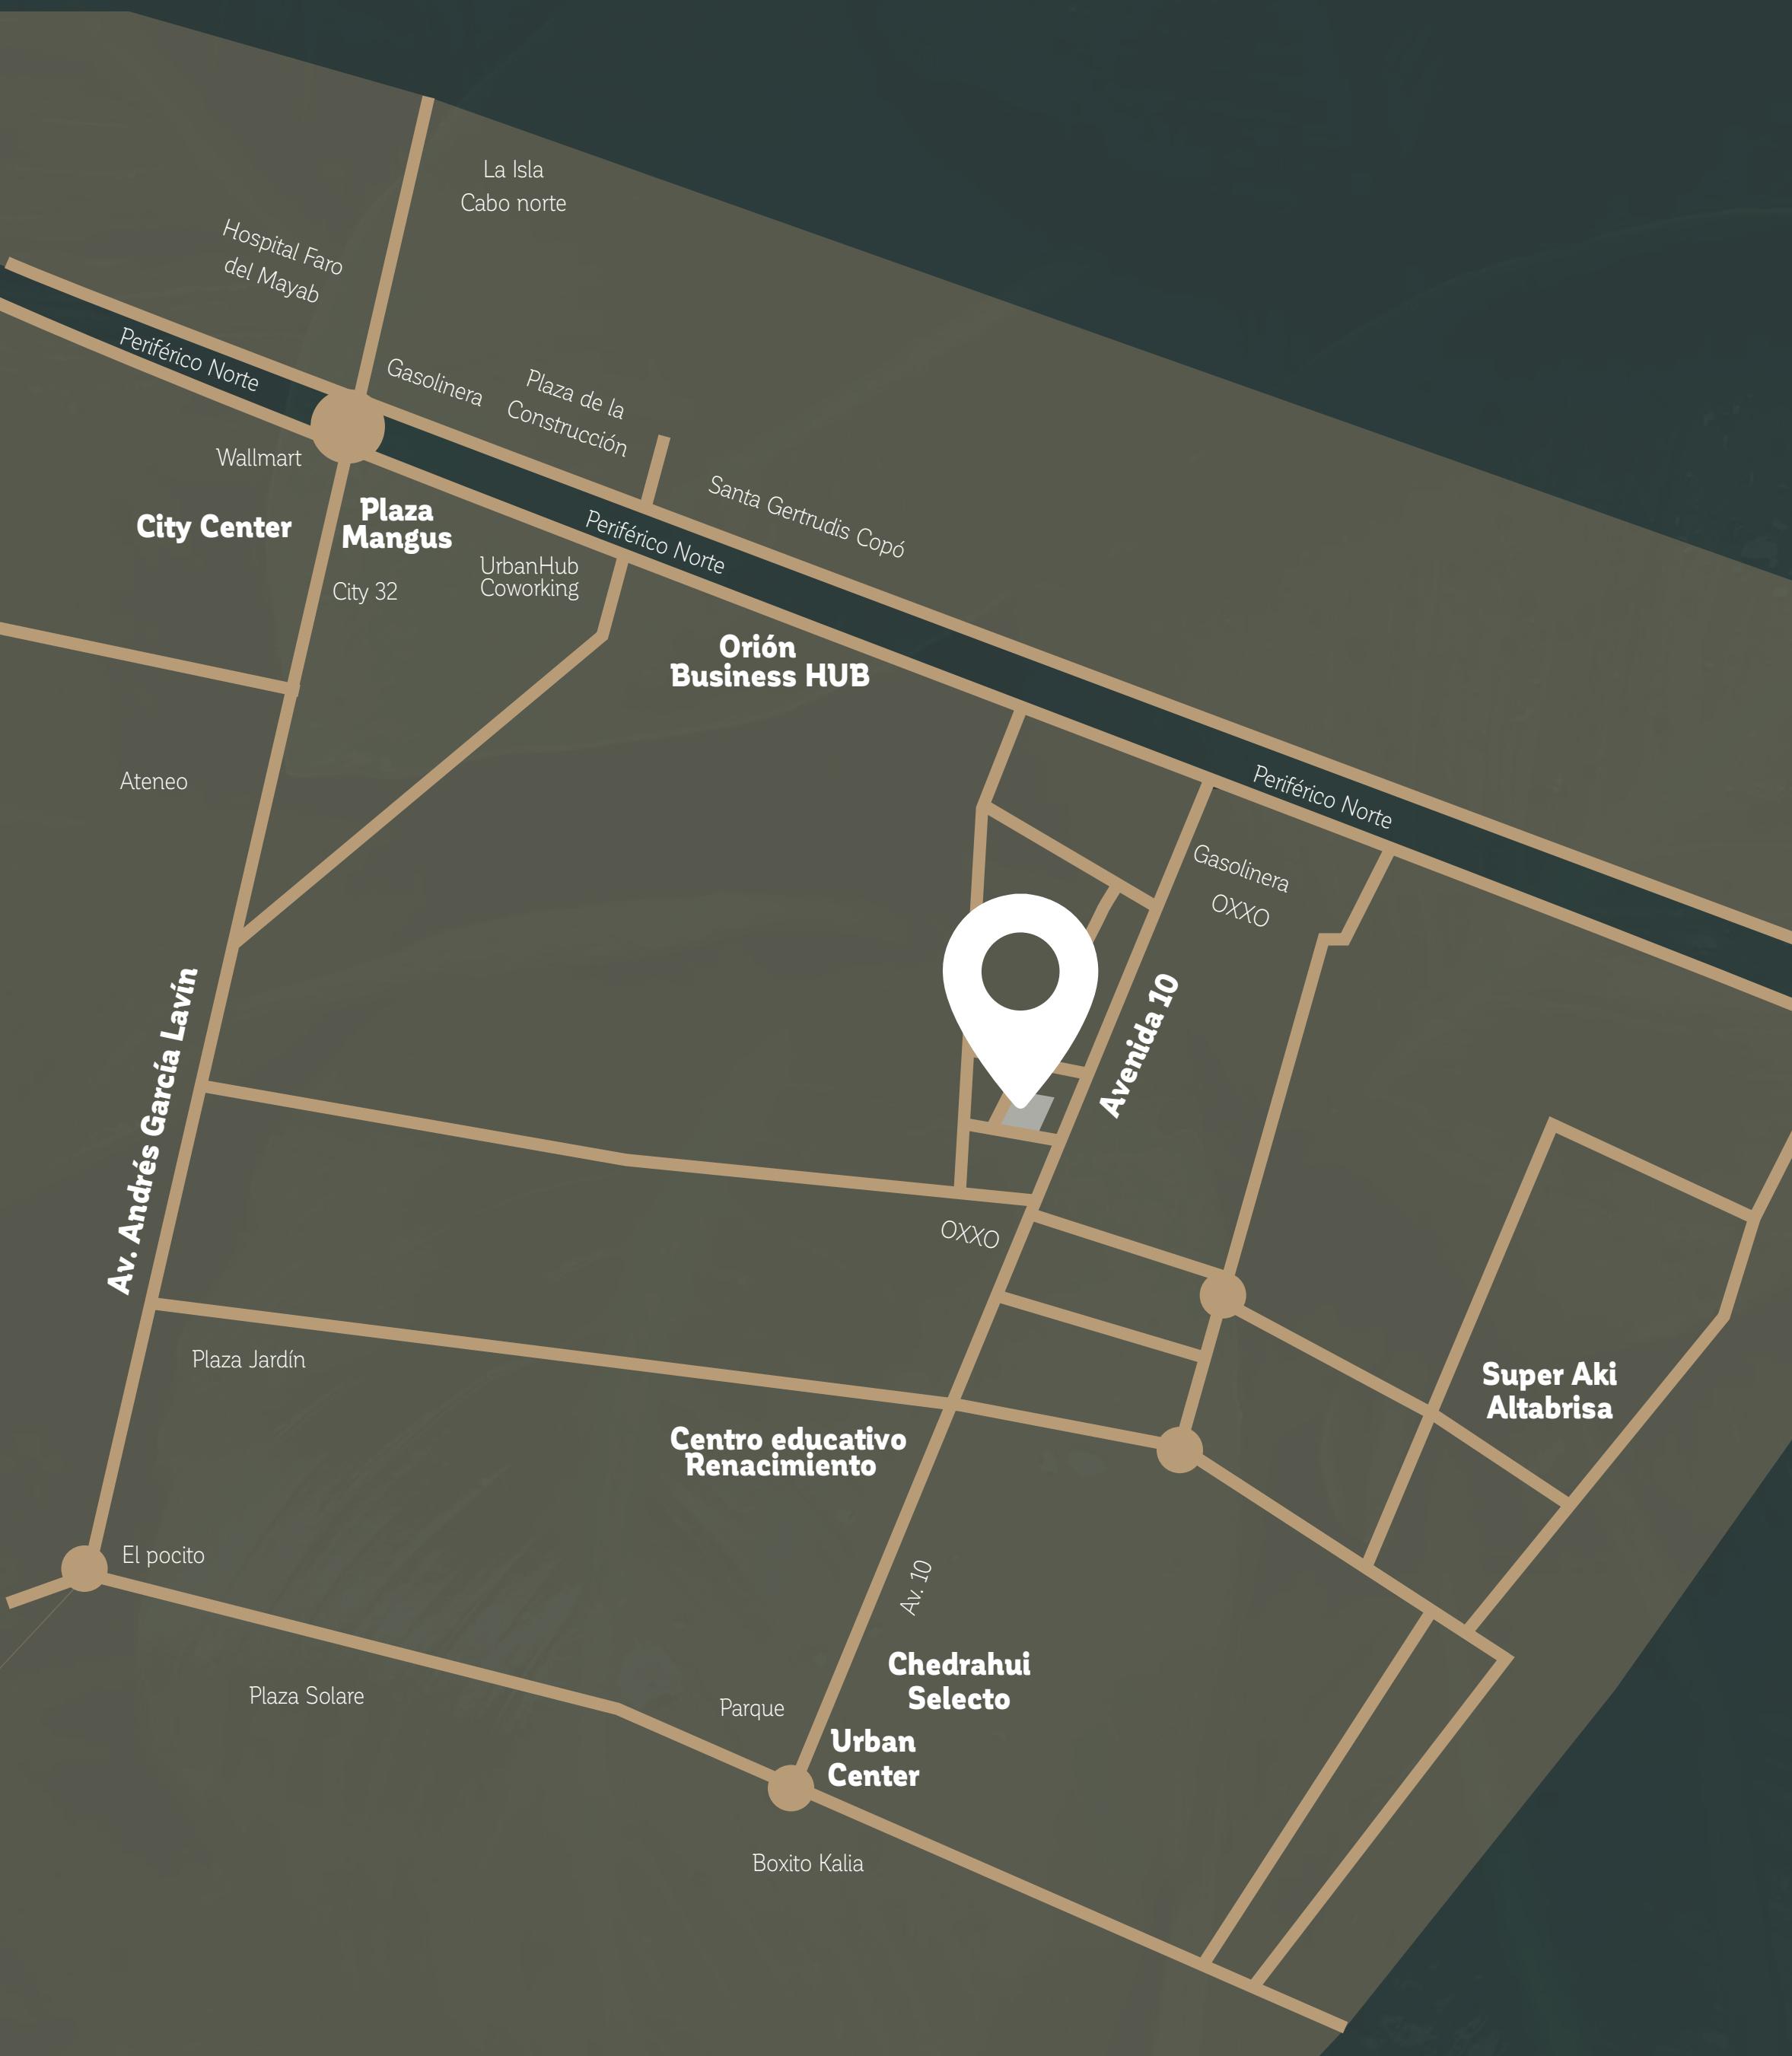

## Ubicación

Calle 23 #23 entre 10 y 12 Col. Montebello

Después de acabar tu día, éste es tu refugio con la frescura y calma de Mérida, **en la mejor ubicación**, al norte de la ciudad.