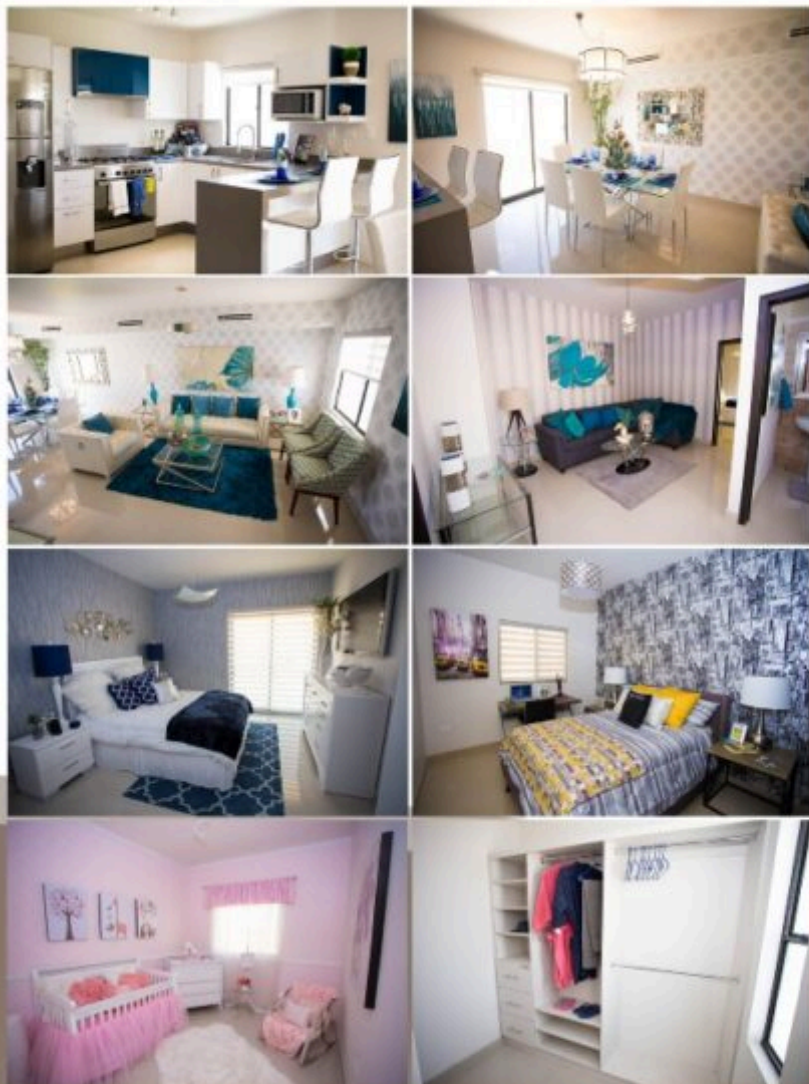

MODELO ARGO

ALTARIA
Residencial

Pereda Real Estate
INMOBILIARIA

MODELO ARGO

SUP. TOTAL CONSTRUIDA 163.13 m²

HABITABLES 129 m²

ALTARIA

Residencial

Acceso con doble filtro

Planta Baja

Sala, cocina, comedor, cuarto de servicio, medio baño en planta baja.

Planta Alta

2 recámaras con espacio para closet, 1 recamara principal con walk-in closet, 2 baños completos, sala familiar o cuarto de televisión.