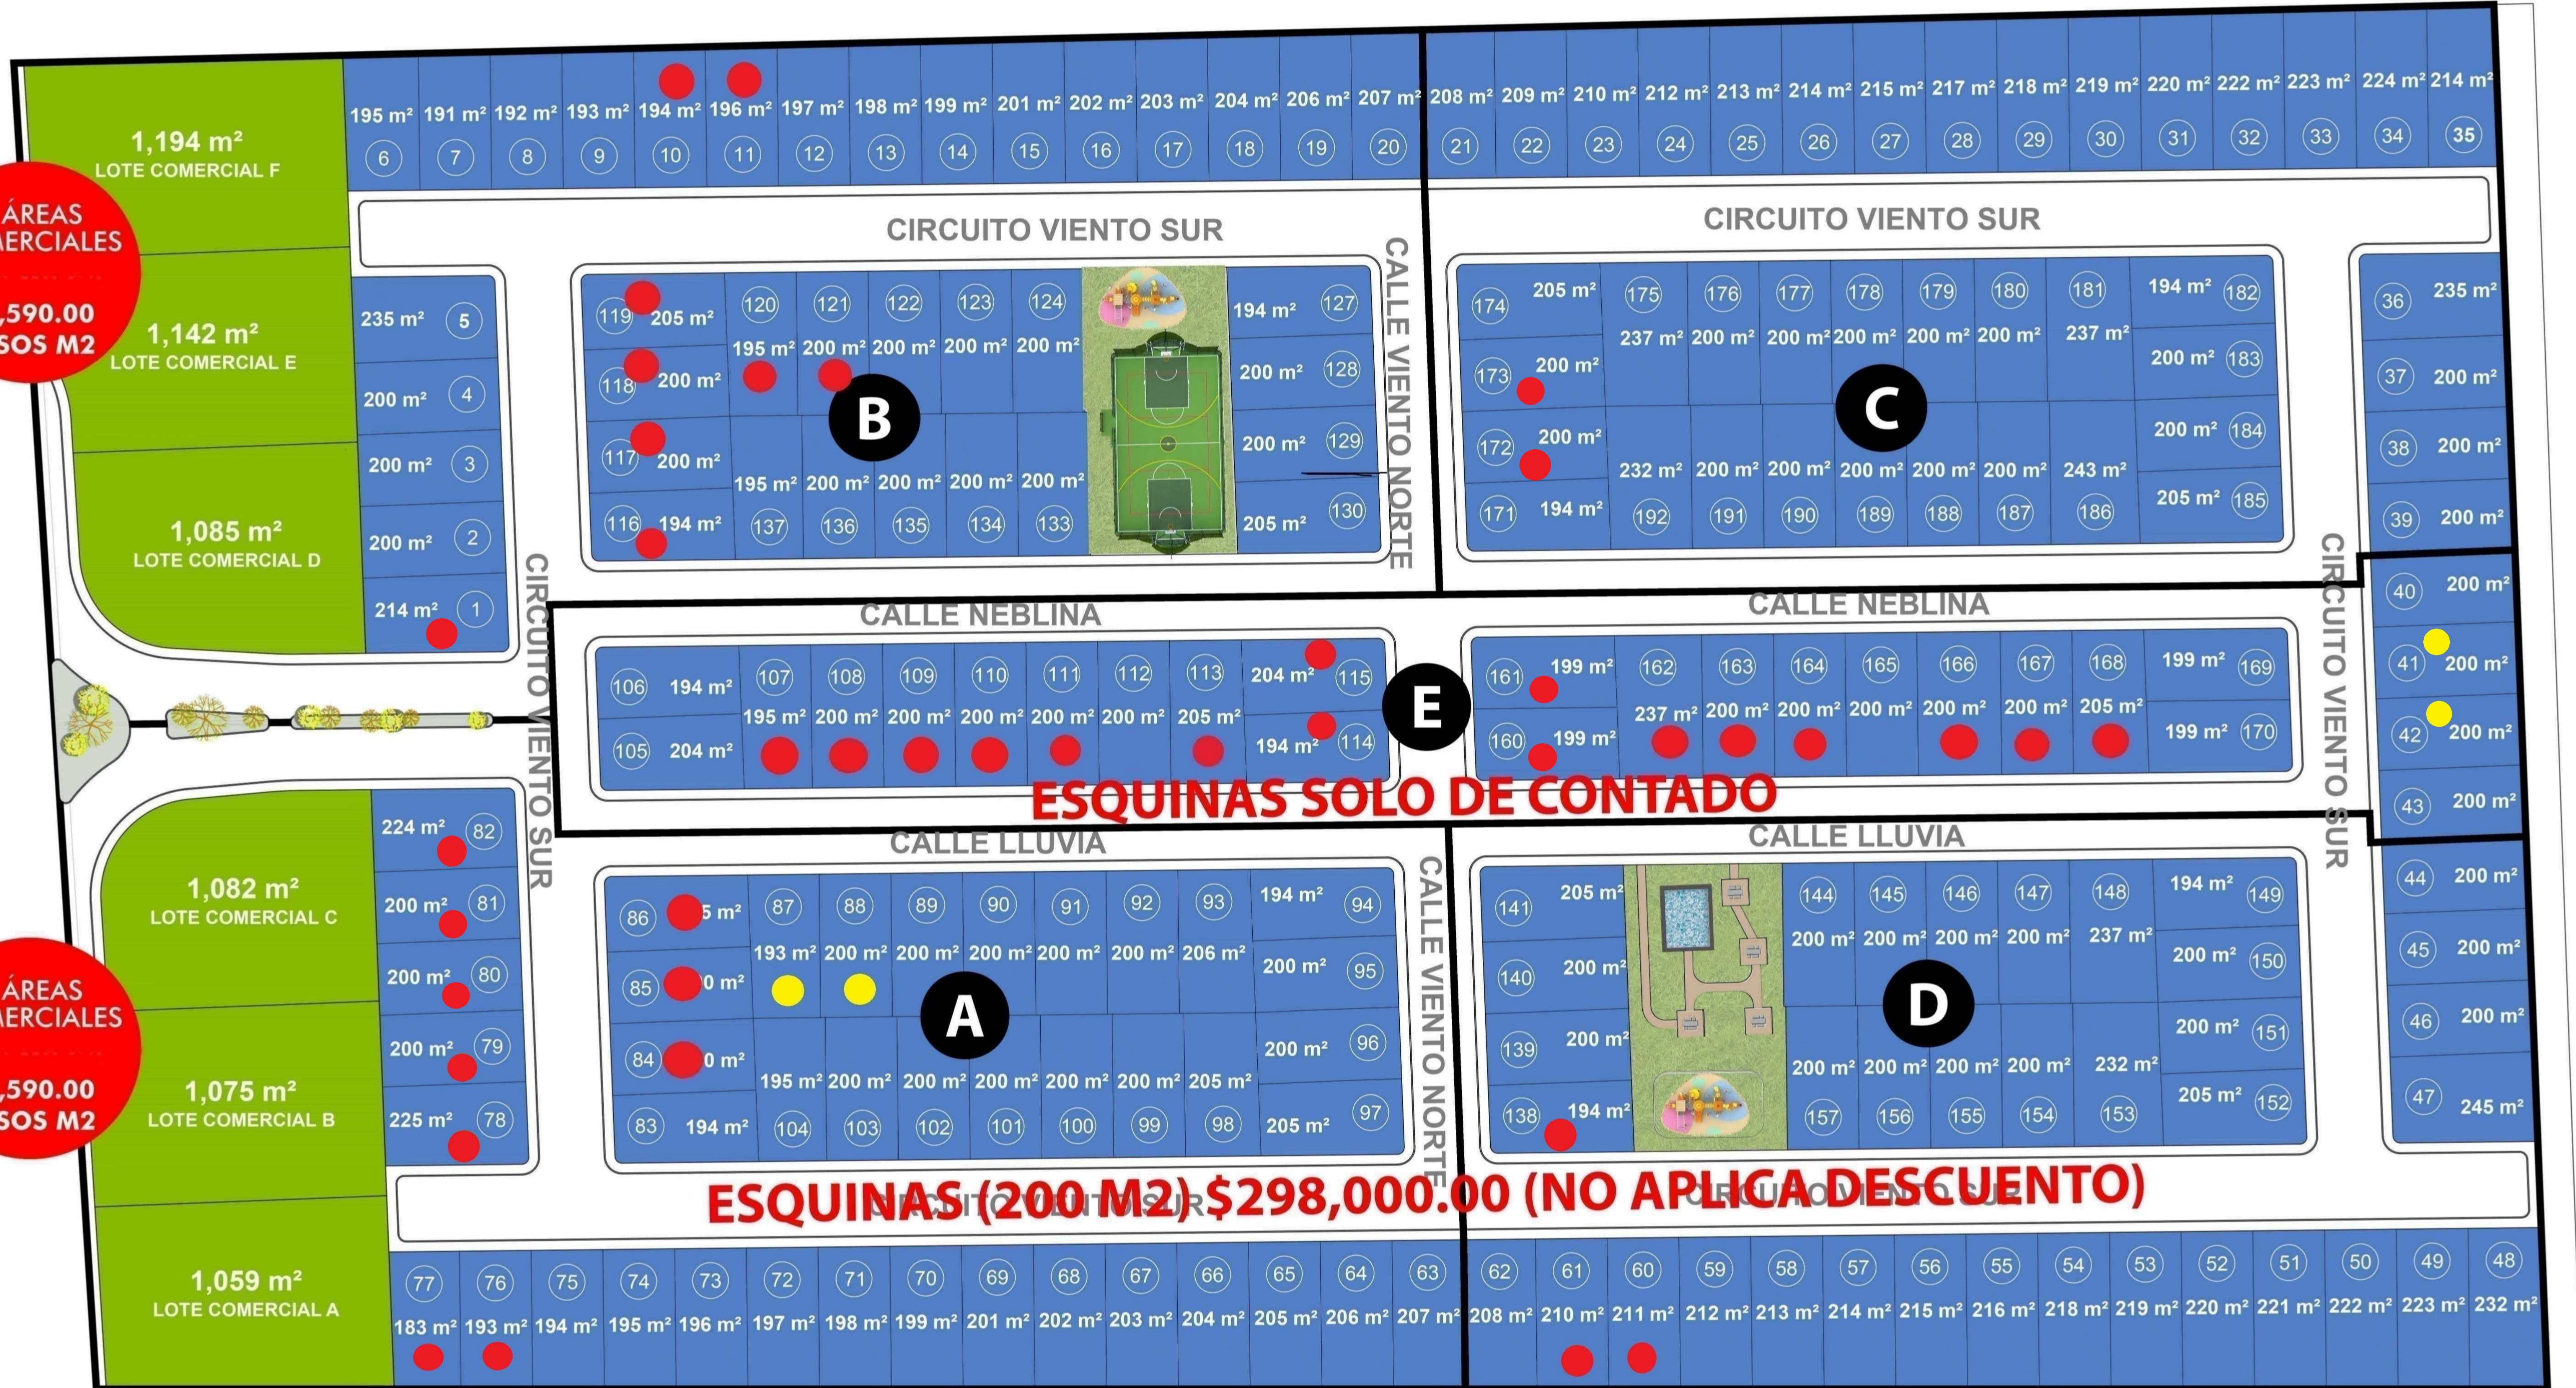

VIENTO SUR CAMPESTRE II

LOTES DE 200M² (10X20) ¡¡A SOLO: \$1,490.00 M²!!

¡¡SI!! TU LOTE DE 200 m² EN: \$298,000.00 PESOS

APÁRTALO CON \$8,000.00 Y EN FIRMA CONTRATO \$80,000.00
QUEDANDO \$210,000.00 EN TU CRÉDITO PRE-APROBADO Y 42 LETRAS DE \$5,000.00

PLAN 42

Y DE PLAN CONTADO

¡¡SÚPER DESCUENTO DE 40,000 BAJANDO A \$258,000.00

CONTADO APÁRTALO CON \$8,000 Y \$250,000 EN FIRMA EN NOT.

¡A SOLO 3 MINUTOS DEL HOSPITAL COVADONGA!