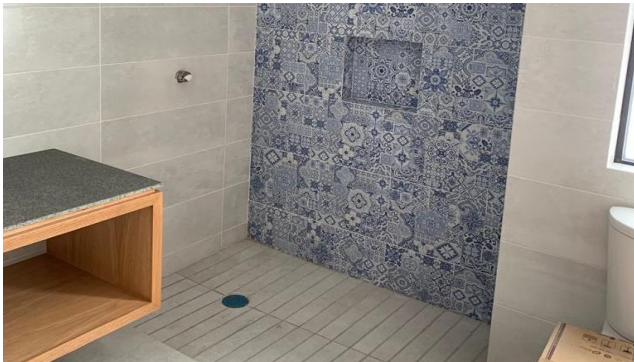

OBSERVACIONES

Casa en preventa ubicada en Bosques Vallarta dentro del coto bosquetto, estas casas cuentan con: cocina integral, sala, comedor, estudio o recámara en planta baja, baño completo y jardín. En el segundo nivel cuenta con 3 recámaras, la principal con vestidor y baño completo, la segunda recámara con vestidor y baño completo y la tercer recámara con closet y baño completo, y un estar de tv. En el tercer nivel hay un área de lavado y terraza. En el coto hay áreas comunes como: Alberca, jardín, juegos infantiles y terraza

BAÑO COMPLETO

RECÁMARA 2

BAÑO COMPLETO

RECÁMARA 3

CLOSET

ESCALERAS PISO 3

DISTRIBUCIÓN PA

ROOF GARDEN