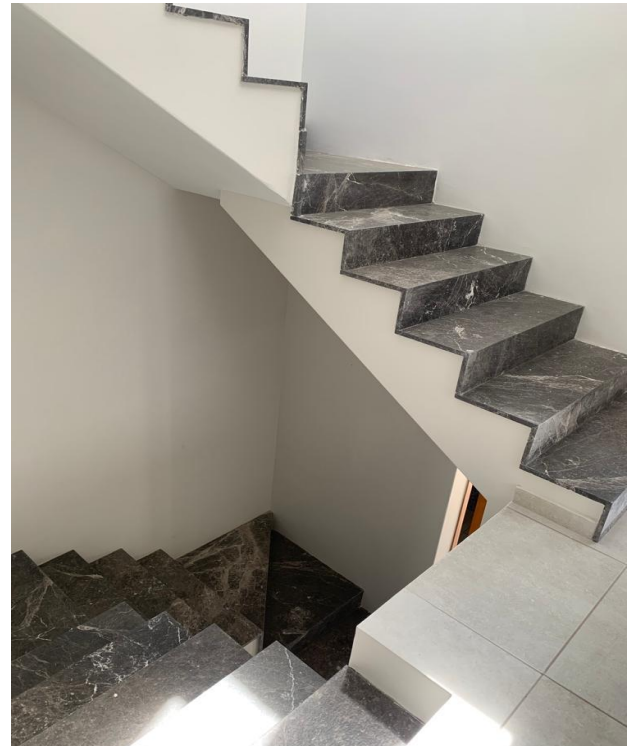

OBSERVACIONES

Casa en preventa ubicada en Bosques Vallarta dentro del coto bosquetto, estas casas cuentan con: cocina integral, sala, comedor, estudio o recámara en planta baja, baño completo y jardín. En el segundo nivel cuenta con 3 recámaras, la principal con vestidor y baño completo, la segunda recámara con vestidor y baño completo y la tercer recámara con closet y baño completo, y un estar de tv. En el tercer nivel hay un área de lavado y terraza. En el coto hay áreas comunes como: Alberca, jardín, juegos infantiles y terraza

COCINA/ SALA COMEDOR

COCINA

COCINA

SALA COMEDOR/ JARDÍN

DISTRIBUCIÓN P.A.

ESCALERAS

RECÁMARA 1

VESTIDOR