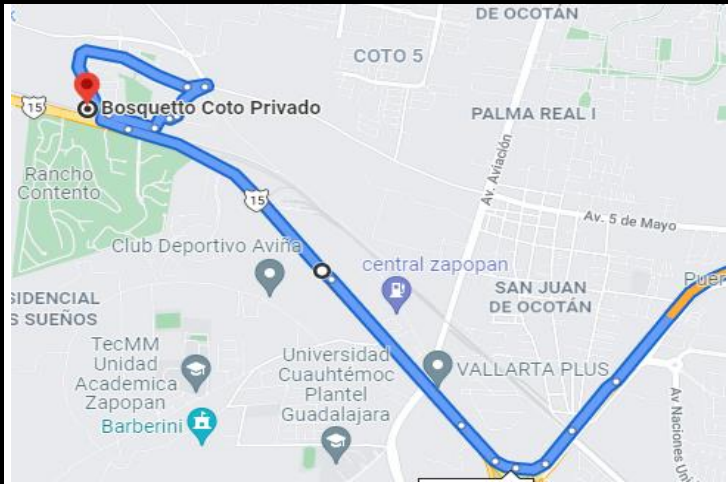

**DOMICILIO:**

**CALLE:** Circuito del Bosque  
**COLONIA:** Bosques Vallarta  
**COTO:** Bosquetto **INT: 1, 5 y 9**  
**ENTRE:** Esquina con Circuito del Bosque  
 ZAPOPAN, JALISCO.

**GENERALES**

<b>Edad</b>	Preventa
<b>Terreno</b>	156.00 m <sup>2</sup>
<b>Frente</b>	8.00 m
<b>Fondo</b>	19.50 m
<b>Construcción</b>	203 m <sup>2</sup>
<b>Niveles</b>	2
<b>Estacionamientos</b>	2
<b>Entrega</b>	Jul 22 - Oct 22

**\*PRECIO:**

**\$6,200,000**

**Citas**

**LINK DE LA UBICACIÓN:**

<https://goo.gl/maps/nc8RNw29C2gBR1xz8>

**COMO LLEGAR :**

Circulando por Av. Vallarta, tomar la salida hacia Bosques Vallarta a la derecha (enfrente de Rancho contenido) en cuánto entren, el coto Bosquetto esta del lado izquierdo en la Calle Cto del Bosque.