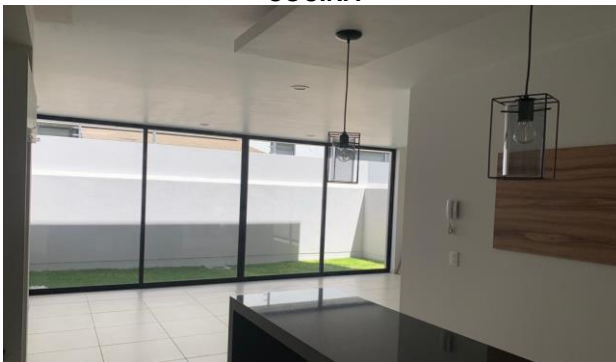

**OBSERVACIONES**

Casa en preventa ubicada en Bosques Vallarta dentro del coto bosquetto, estas casas cuentan con: cocina integral, sala, comedor, estudio o recámara en planta baja, baño completo y jardín. En el segundo nivel cuenta con 3 recámaras, la principal con vestidor y baño completo, la segunda recámara con vestidor y baño completo y la tercer recámara con closet y baño completo. Por último una área de lavado en el segundo nivel. En el coto hay áreas comunes como: Alberca, jardín, juegos infantiles y terraza

INGRESO / ESCALERAS

INGRESO / COCINA

INGRESO / ESCALERAS

COCINA

COCINA

COCINA VISTA A JARDÍN

SALA COMEDOR / JARDÍN

SALA