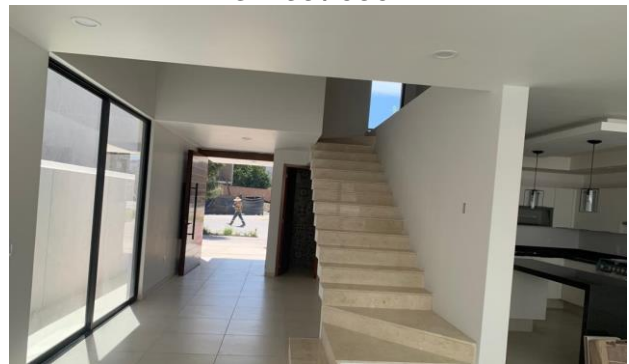

**OBSERVACIONES**

Casa en preventa ubicada en Bosques Vallarta dentro del coto bosquetto, estas casas cuentan con: cocina integral, sala, comedor, estudio o recámara en planta baja, baño completo y jardín. En el segundo nivel cuenta con 3 recámaras, la principal con vestidor y baño completo, la segunda recámara con vestidor y baño completo y la tercer recámara con closet y baño completo. Por último una área de lavado en el segundo nivel. En el coto hay áreas comunes como: Alberca, jardín, juegos infantiles y terraza

INGRESO / ESCALERAS

INGRESO / COCINA

INGRESO / ESCALERAS

COCINA

COCINA

COCINA VISTA A JARDÍN

SALA COMEDOR / JARDÍN

SALA