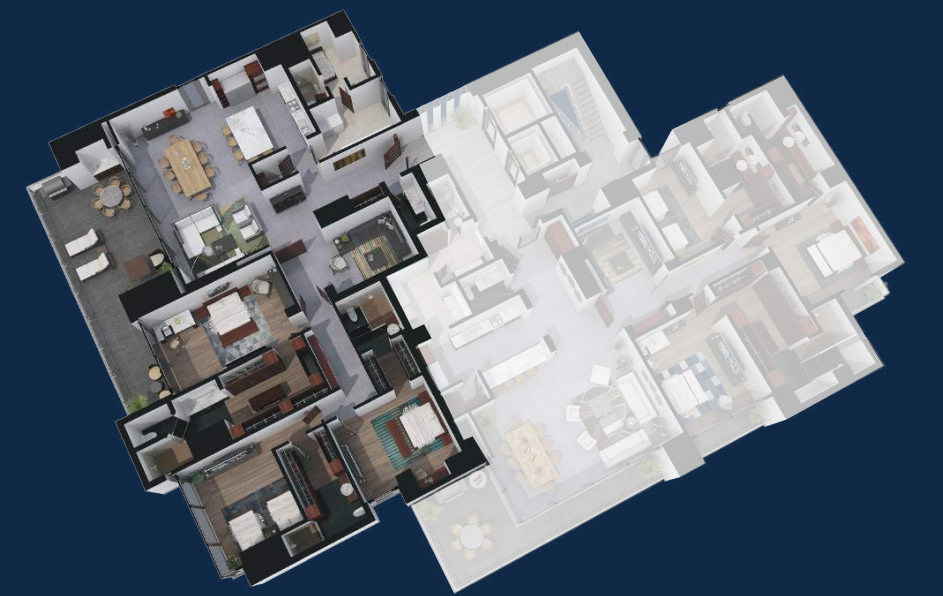

DEPARTAMENTO TIPO A

12 UNIDADES

409.21 m²

- Terraza privada.
- Sala-Comedor.
- Cocina.
- 3 recámaras con walk-in closet y baño.
- Estancia Familiar.
- Baño de visitas.
- Área de lavado.
- Cuarto de servicio con baño propio.
- 4 lugares de estacionamiento.

- DEPARTAMENTO TIPO A -
PLANTA

- DEPARTAMENTO TIPO A -
ISOMÉTRICO

DEPARTAMENTO TIPO A

DEPARTAMENTO TIPO B

10 UNIDADES

371.34 m²

- Terraza privada.
- Sala-Comedor.
- Cocina.
- 3 recámaras con walk-in closet y baño.
- Estancia Familiar.
- Baño de visitas.
- Área de lavado.
- Cuarto de servicio con baño propio.
- 4 lugares de estacionamiento.

- NIVEL AMENIDADES -
PLANTA

- NIVEL AMENIDADES -
ISOMÉTRICO

SALÓN DE FIESTAS

LOBBY

LOUNGE

BUSINESS CENTER

ALBERCA

SPORTS BAR