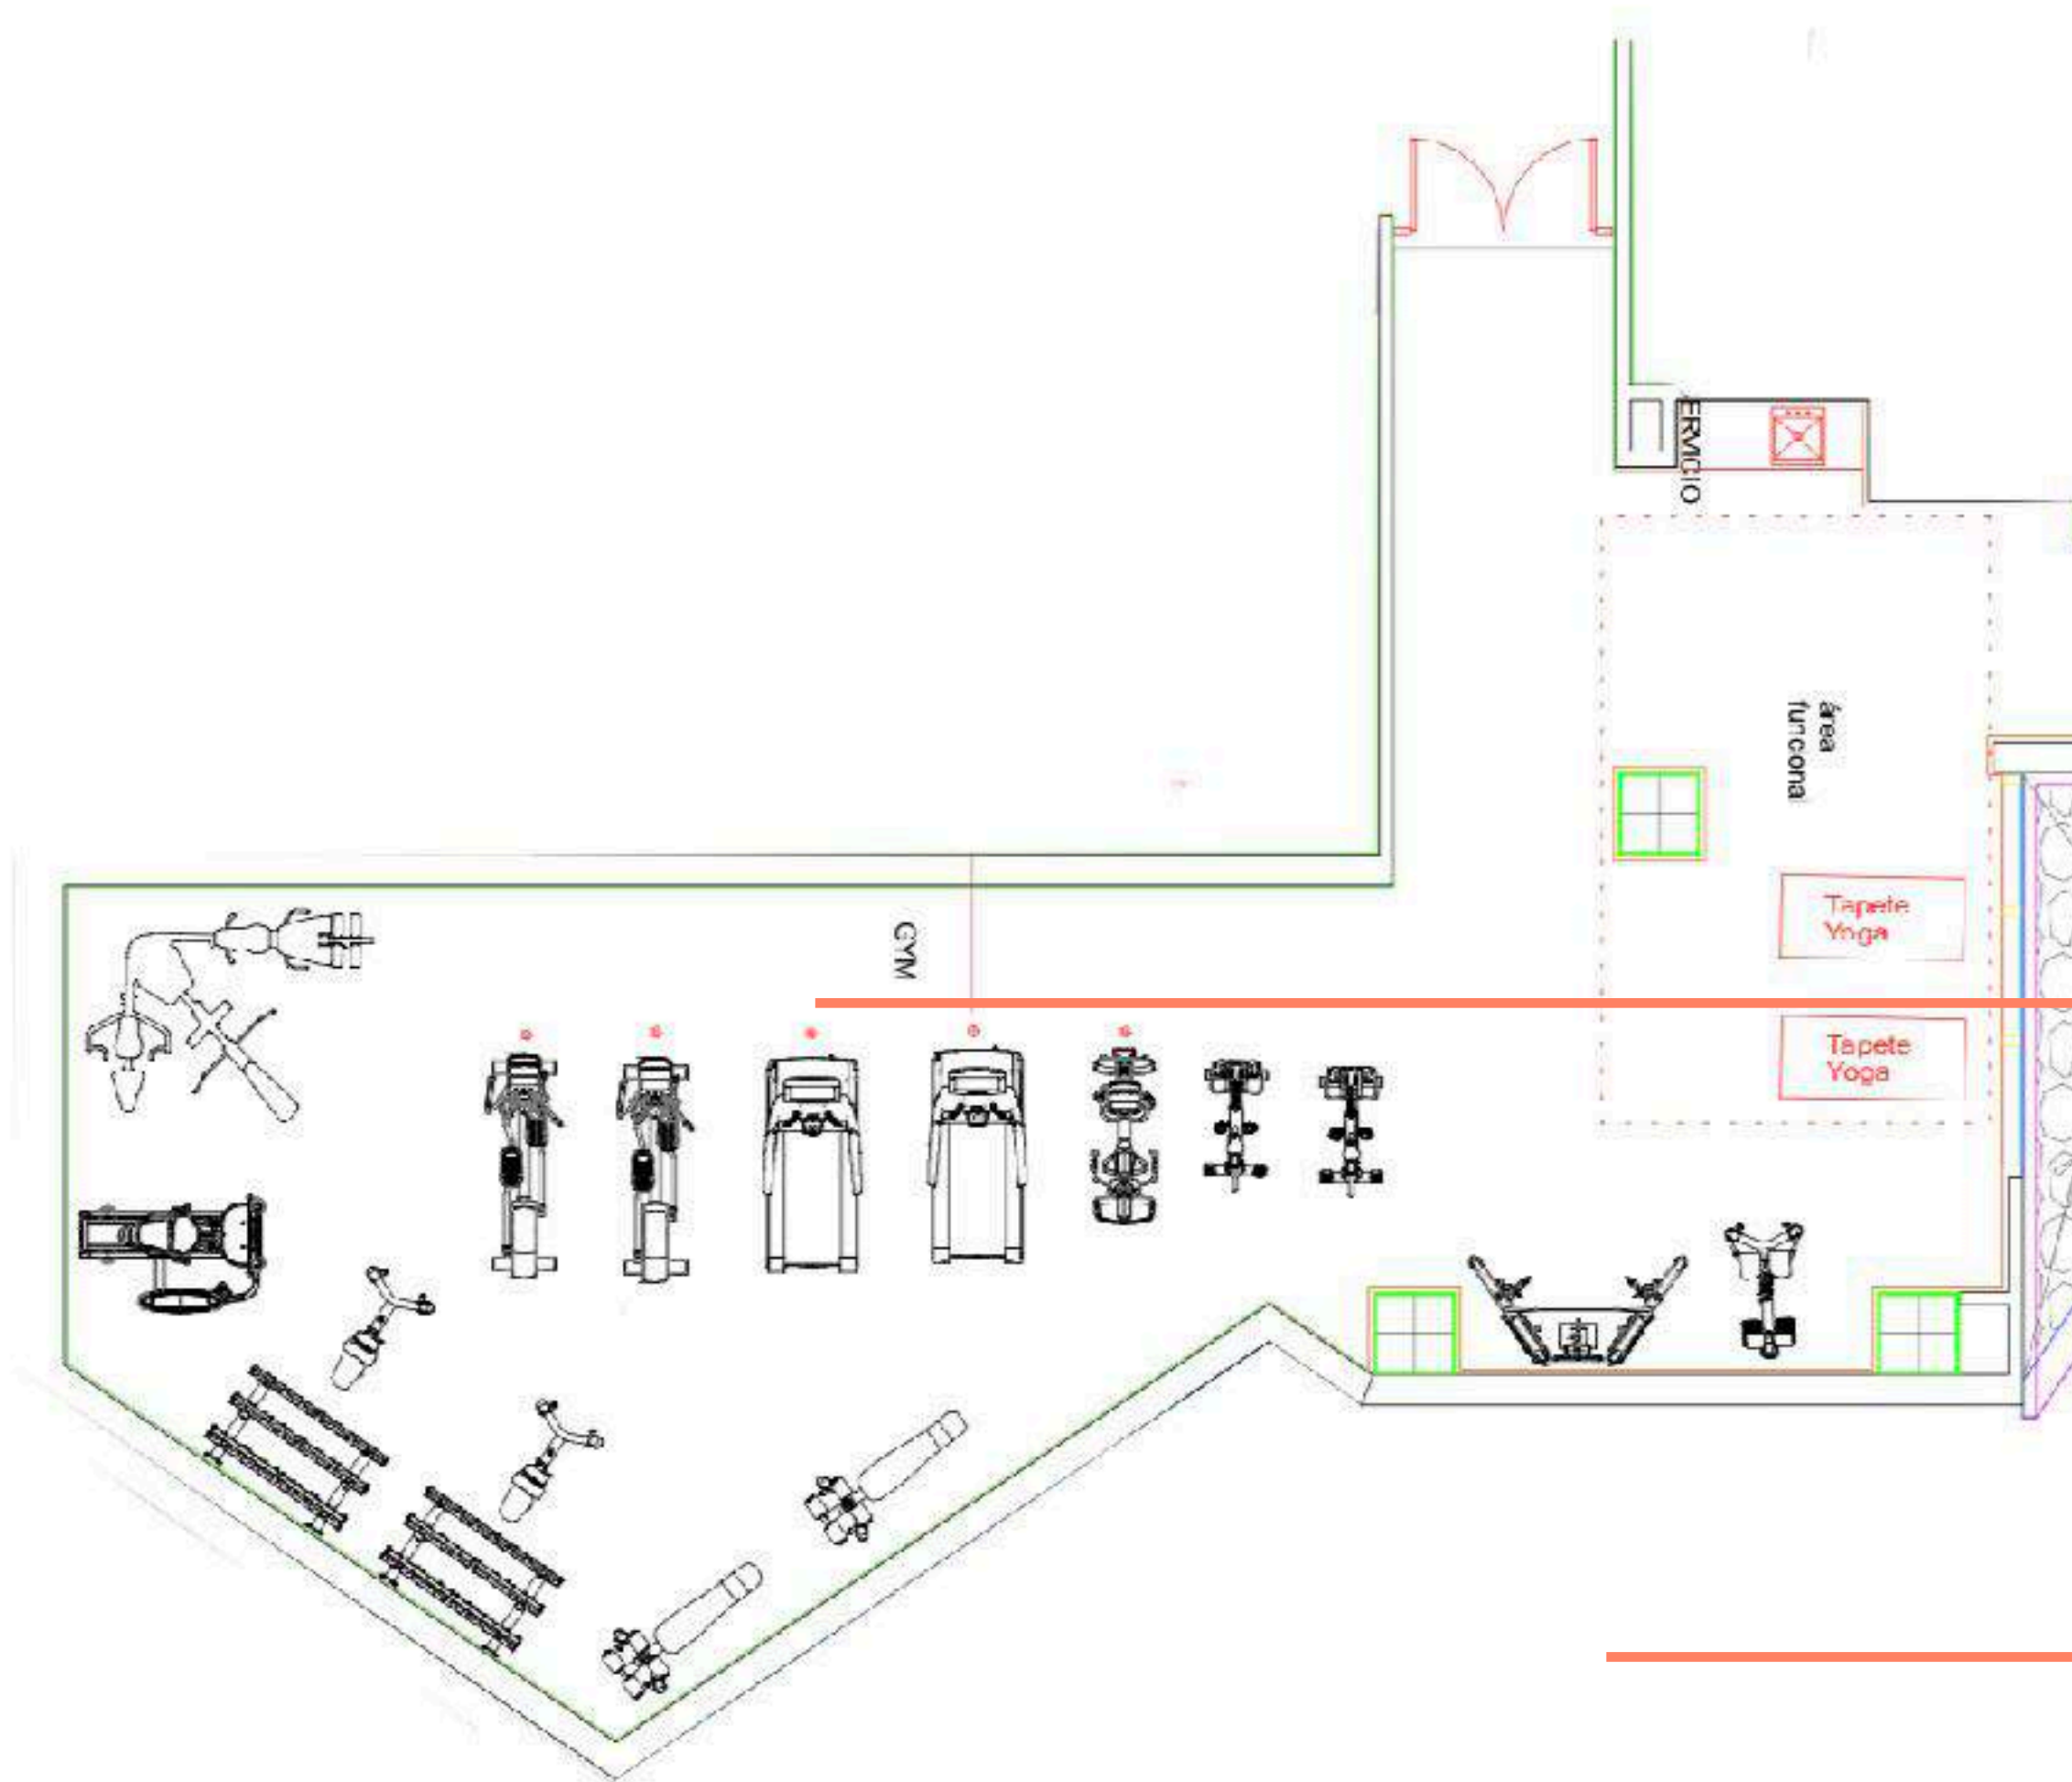

GYM

1. Propuesta de iluminación
2. Diseño de muros
3. Mueble a medida de zona de hidratación
4. Mueble a medida de zona de guarda
5. Mueble a medida para mochilas y pertenencias

ENERGÍA

SALUD

MOVIMIENTO

PROYECTO: Edificio Roma / Amenidades

ESPACIO: Gym

Inspiración

BY: Hello Studio Design ✨

PROYECTO: Edificio Roma / Amenidades

ESPACIO: Gym

Iluminación Inspo

BY: Hello Studio Design ✨

HARD
OR
HARDER

Nothing, just tomorrow!!!

GO HARD
OR
GO HOME

Start now, not tomorrow!!!

SQUASH

SQUASH

1. Propuesta de mobiliario para "zona de espera"

A woman with long blonde hair in a ponytail, wearing a pink sports bra and black shorts, is in the foreground on the left, holding a paddle tennis racket. In the background on the right, a man in a green t-shirt and black shorts is in a dynamic pose, holding a paddle tennis racket and appearing to be in the middle of a stroke. The court has a light wood floor and a white wall with two horizontal red lines. The text 'PRACTICIDAD FUNCIONAL COMODIDAD' is overlaid in the center in a white serif font.