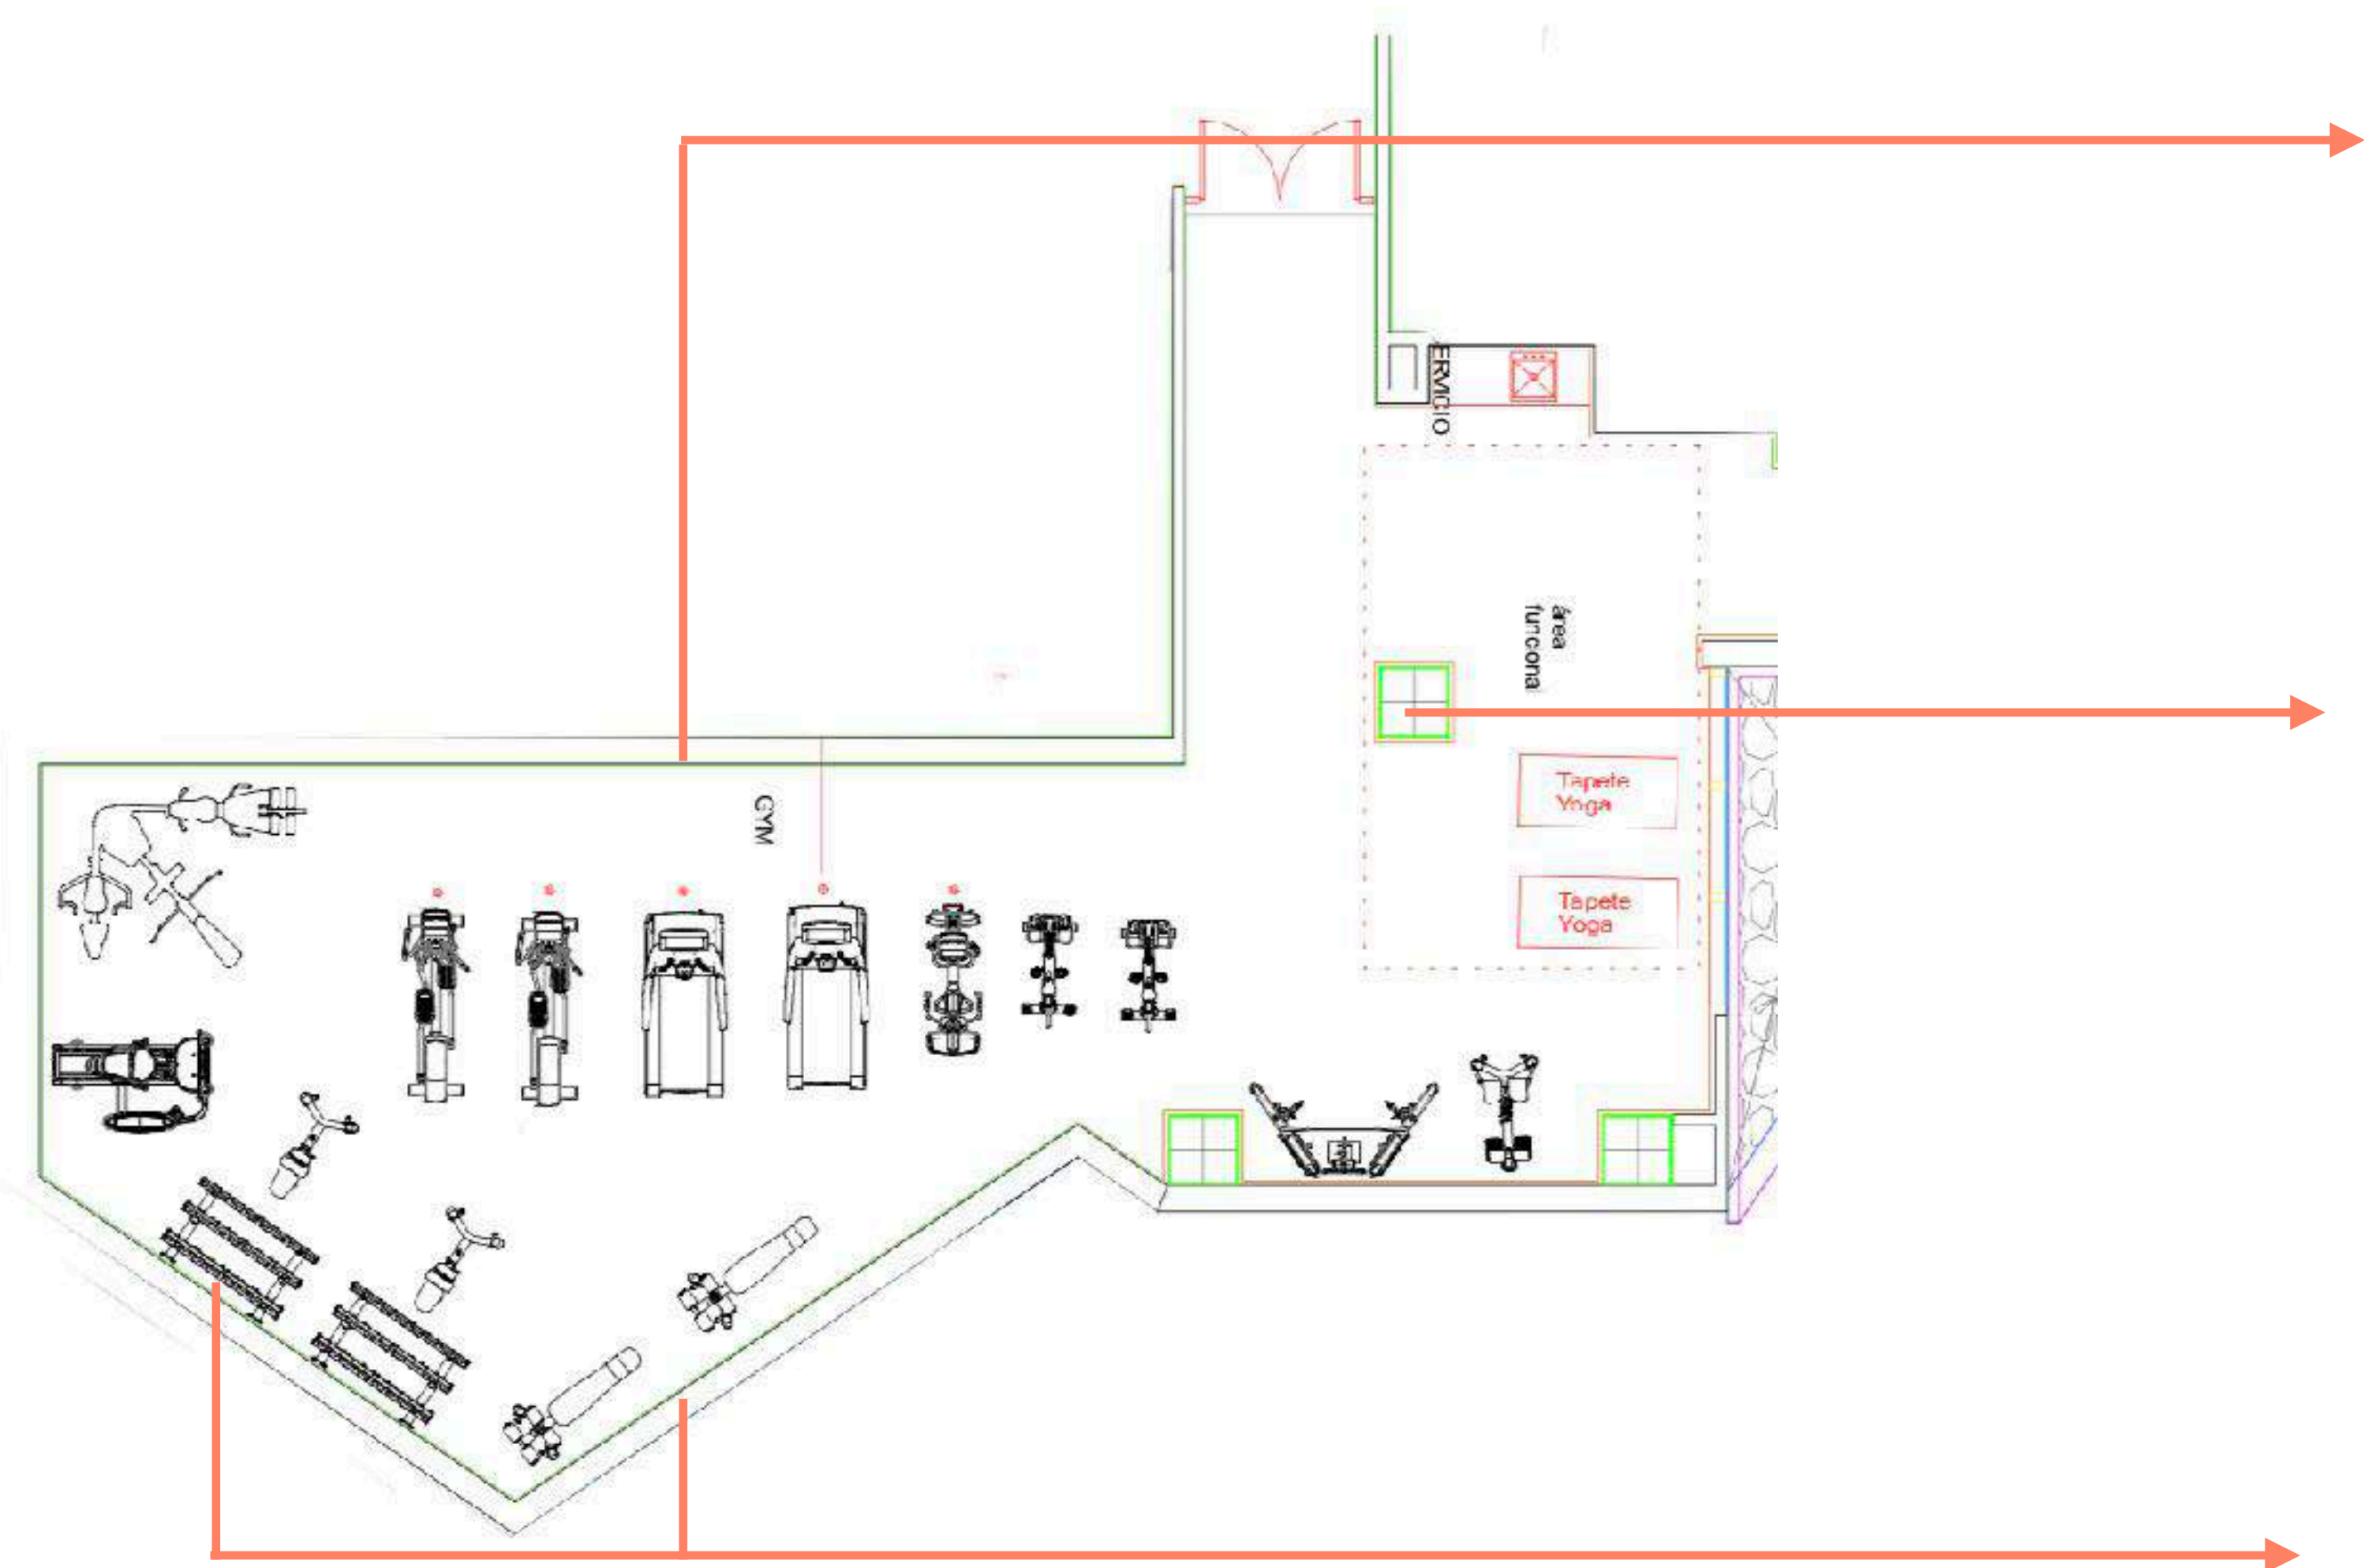

GYM

1. Propuesta de iluminación
2. Diseño de muros
3. Mueble a medida de zona de hidratación
4. Mueble a medida de zona de guarda
5. Mueble a medida para mochilas y pertenencias

ENERGÍA

SALUD

MOVIMIENTO

PROYECTO: Edificio Roma / Amenidades

ESPACIO: Gym

Inspiración

BY: Hello Studio Design ✨

PROYECTO: Edificio Roma / Amenidades

ESPACIO: Gym

Iluminación Inspo

BY: Hello Studio Design ✨

HARD
OR
HARDER