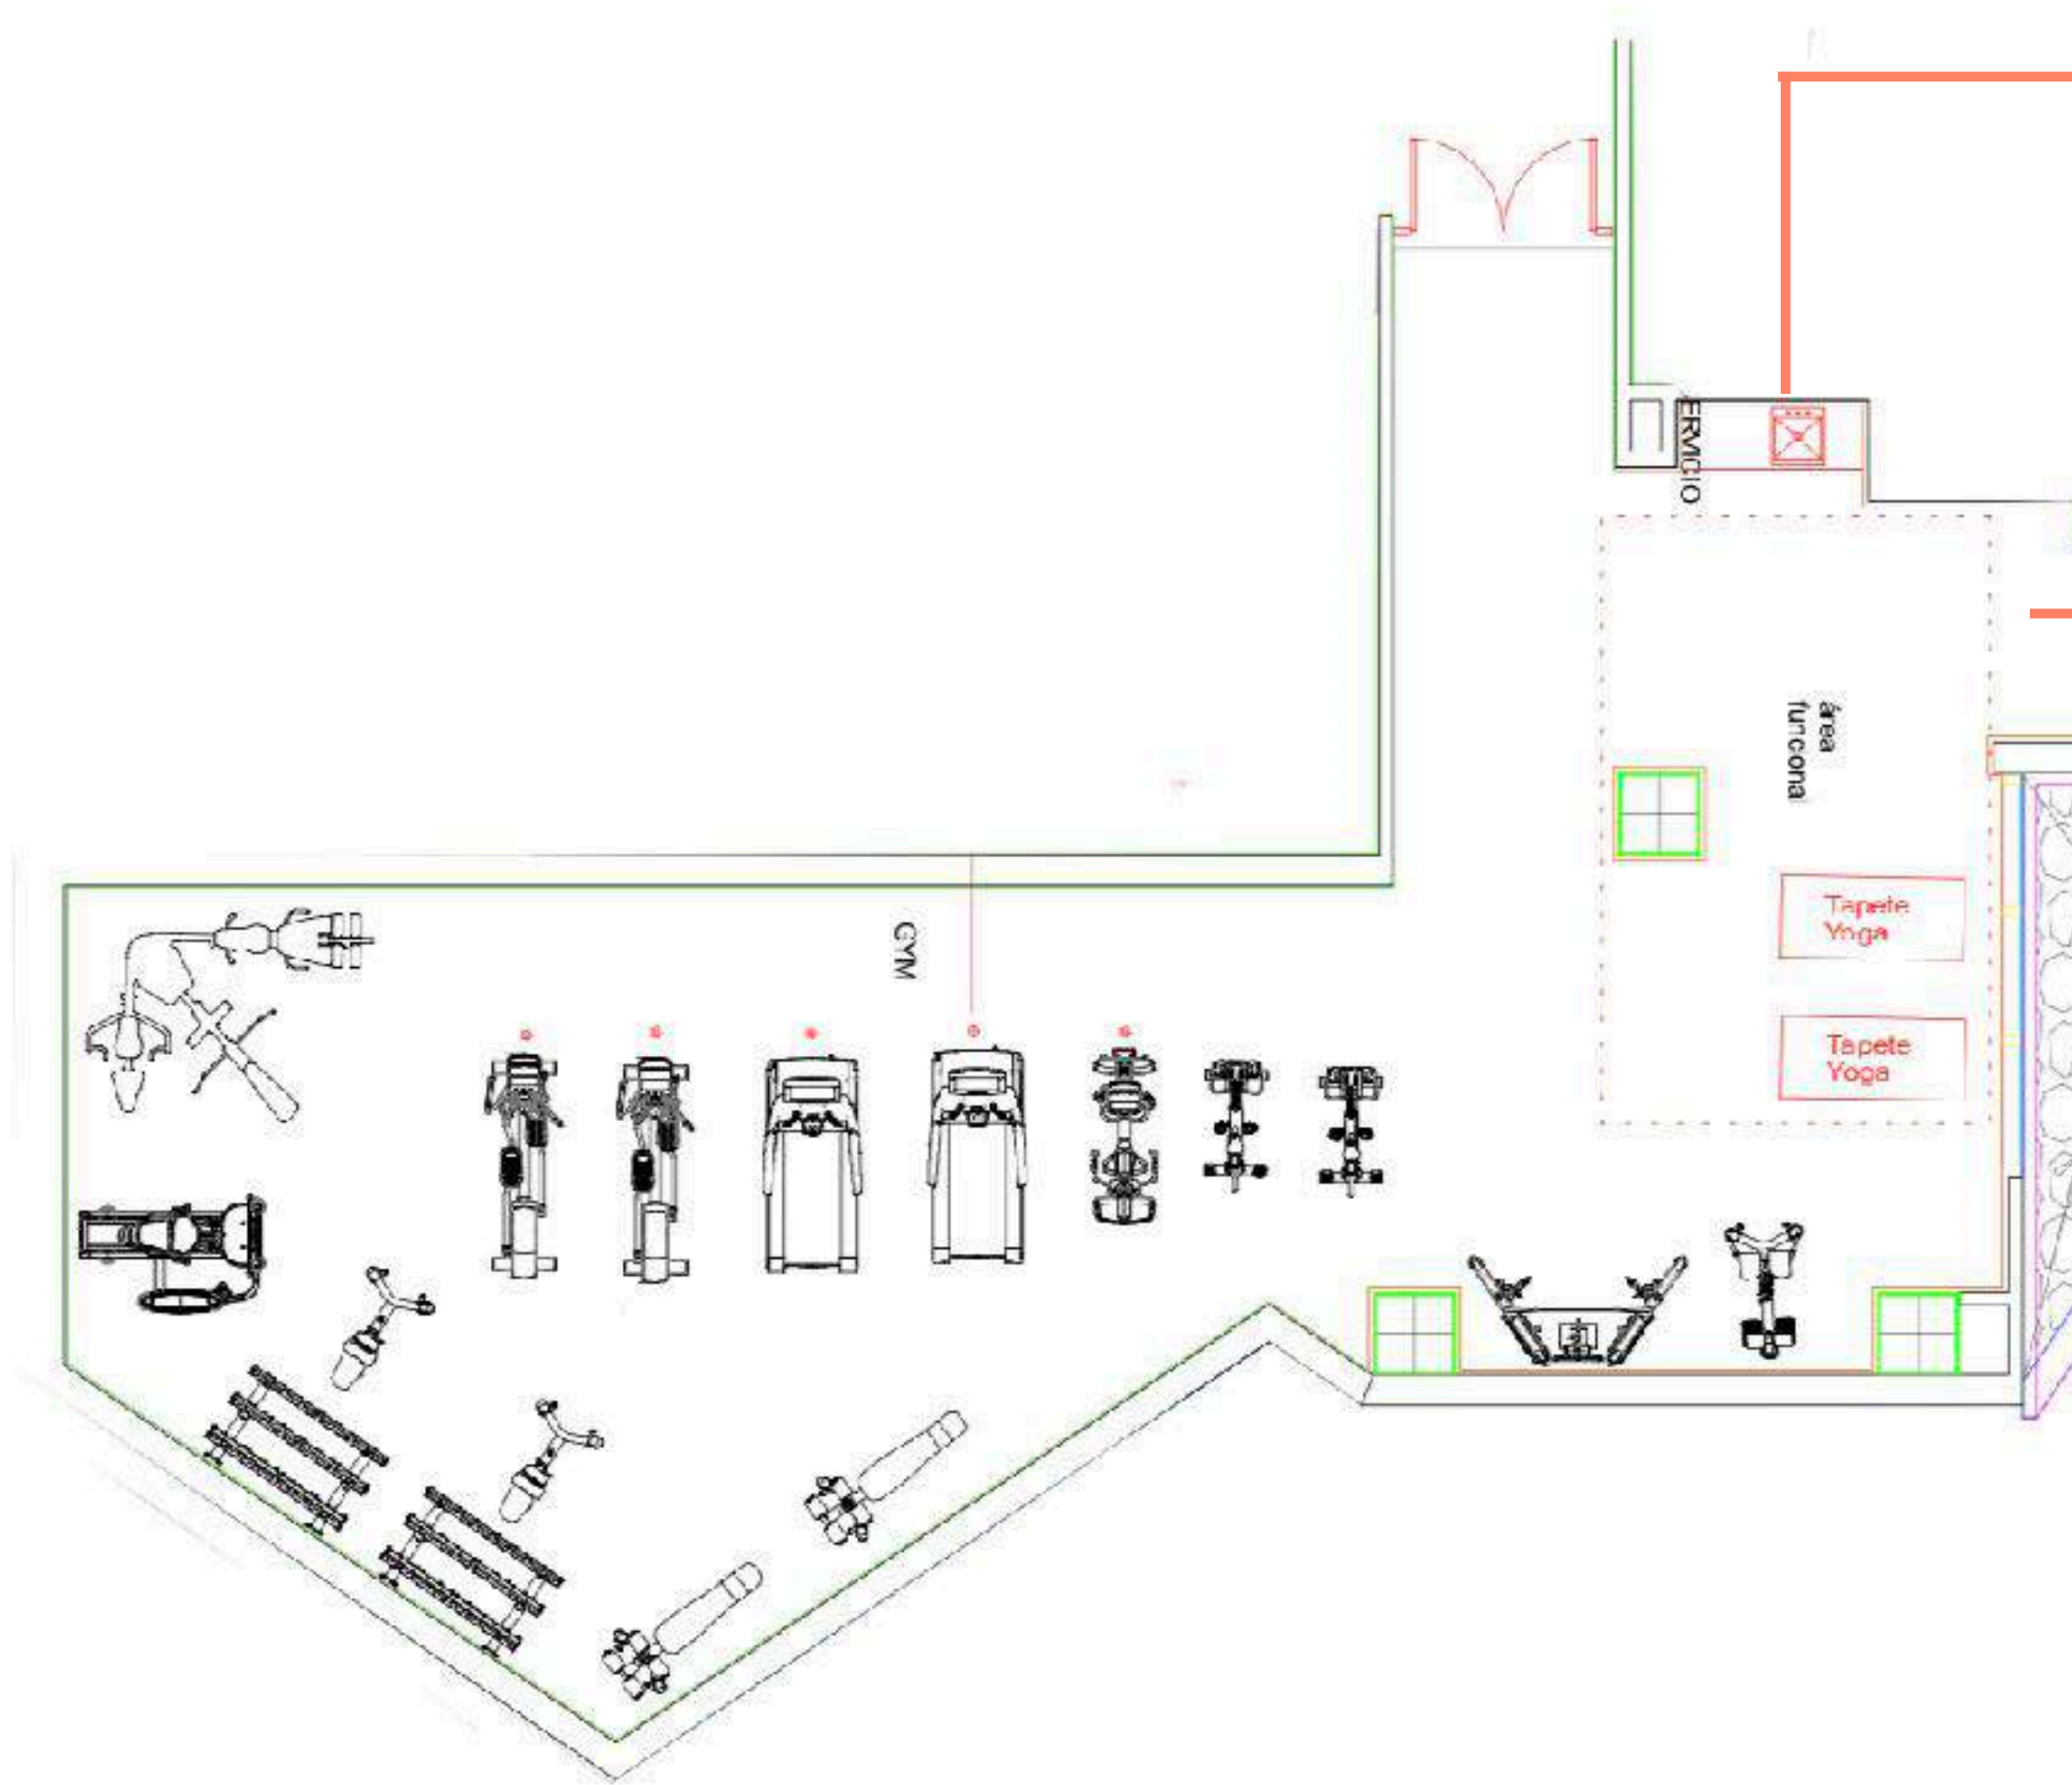

GYM

1. Propuesta de iluminación
2. Diseño de muros
3. Mueble a medida de zona de hidratación
4. Mueble a medida de zona de guarda
5. Mueble a medida para mochilas y pertenencias

ENERGÍA

SALUD

MOVIMIENTO

PROYECTO: Edificio Roma / Amenidades

ESPACIO: Gym

Inspiración

BY: Hello Studio Design ✨

PROYECTO: Edificio Roma / Amenidades

ESPACIO: Gym

Iluminación Inspo

BY: Hello Studio Design ✨

HARD
OR
HARDER

Nothing, just tomorrow!!!

GO HARD
OR
GO HOME

Start now, not tomorrow!!!

SQUASH

SQUASH

1. Propuesta de mobiliario para "zona de espera"

A woman with long blonde hair in a ponytail, wearing a pink sports bra and black shorts, is in the foreground on the left, holding a paddle tennis racket. In the background on the right, a man in a green t-shirt and black shorts is in a dynamic pose, holding a paddle tennis racket and appearing to be in the middle of a stroke. The court has a light wood floor and a white wall with two horizontal red lines. The text 'PRACTICIDAD FUNCIONAL COMODIDAD' is overlaid in the center in a white serif font.