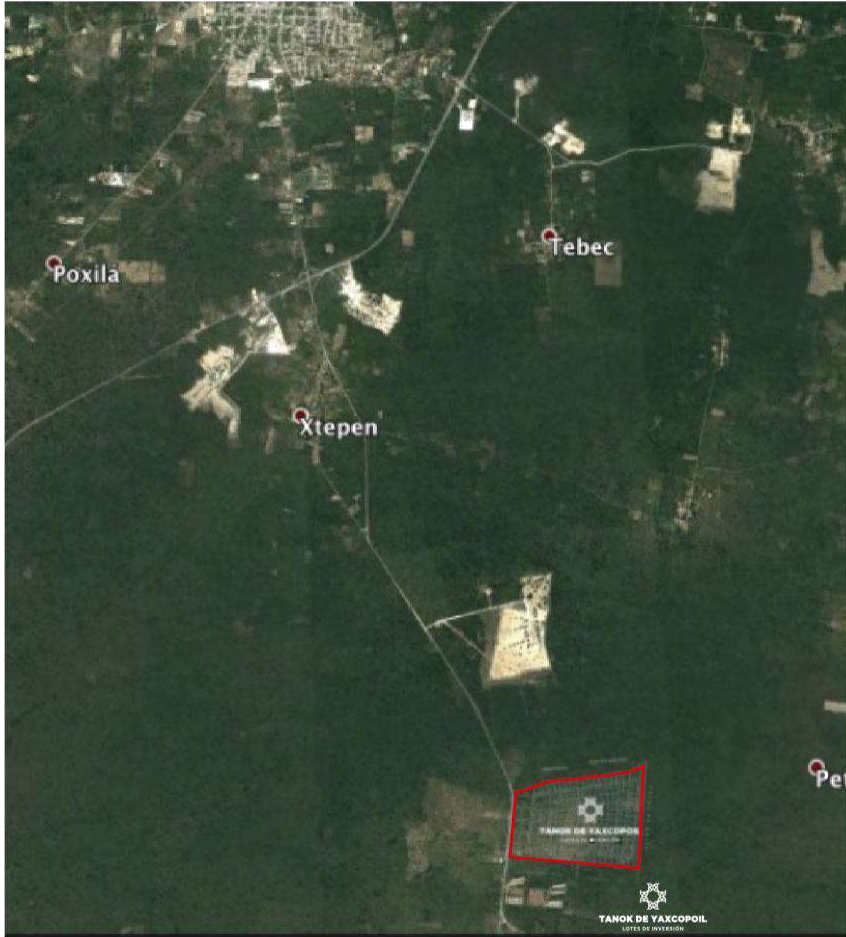

Ubicación Estratégica

Cuenta con una ubicación estratégica con accesos directos a Mérida, Campeche, Quintana Roo, así como a los municipios de Yucatán.

Se encuentra en una zona de alto crecimiento económico y con una excelente generación de plusvalía en estado de Yucatán.

A solo 18km de periférico

10 minutos de periférico

5 minutos a la nueva estación ferroviaria