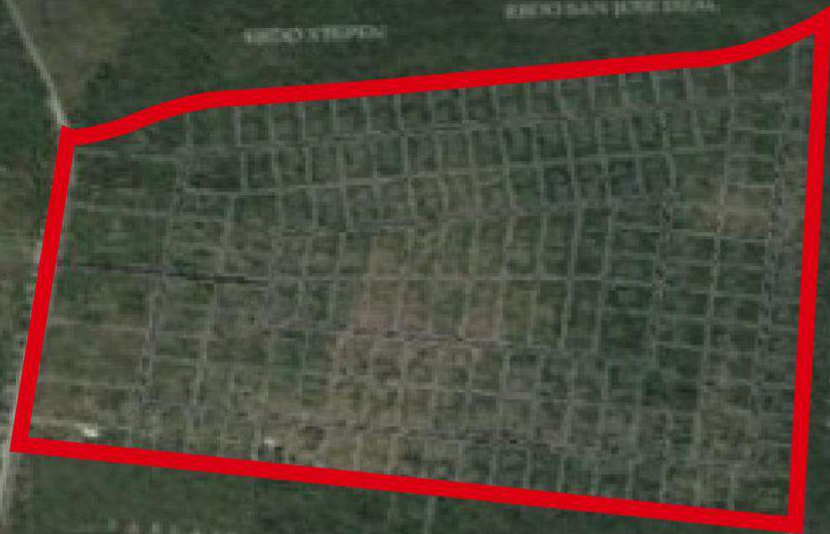

A solo 18km de periférico

10 minutos de periférico

5 minutos a la nueva estación ferroviaria

# FRACCIONAMIENTO RÚSTICO

165 Lotes mejor ubicados de 10,000 m<sup>2</sup> en promedio cada uno, en zona de vocación comercial e industrial a solo 10 minutos del periférico poniente de Mérida salida a Campeche.