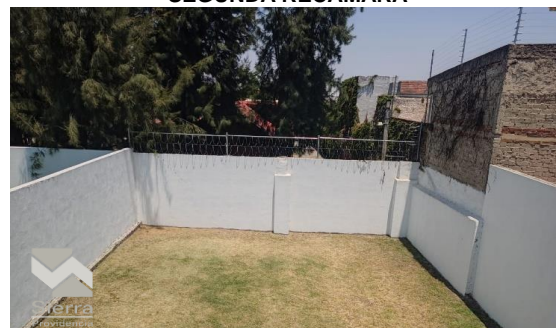

OBSERVACIONES

Casa en venta Ubicada en La Tijera, dentro del coto Pueblo nuevo. Esta casa cuenta con: Cocina integral con barra de granito y doble tarja, sala, comedor, una recámara en planta baja con baño completo, área de terraza con medio baño y un jardín muy amplio de 140 m2. En la planta alta cuenta con 3 recámaras, la principal con baño completo y vestidor y las secundarias comparten baño, un estar de tv y cuarto de lavado. Cuenta con una excelente ubicación en el sur de la ciudad, dentro del coto hay un parque con un kiosko.

RECÁMARA PRINCIPAL

TERCER RECÁMARA

SEGUNDA RECÁMARA

VISTA AL JARDÍN DEL SEGUNDO NIVEL

BAÑO COMPLETO

BAÑO COMPLETO

BAÑO COMPLETO

CUARTO DE LAVADO