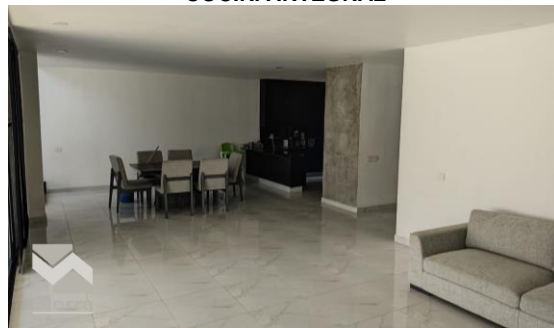

DESCRIPCIÓN DE LAS ÁREAS

PRIMER NIVEL

- * Cocina integral con granito y doble tarja
- * Sala
- * Comedor
- * Recámara con baño completo
- * Terraza y jardín de 140 m2
- * Medio baño

SEGUNDO NIVEL

- * Estar de Tv
- * 3 Rcámaras
 - * Principal con vestidor y baño completo
 - * Secundarias comparten baño
- * Cuarto de lavado

OBSERVACIONES

Casa en venta Ubicada en La Tijera, dentro del coto Pueblo nuevo. Esta casa cuenta con: Cocina integral con barra de granito y doble tarja, sala, comedor, una recámara en planta baja con baño completo, área de terraza con medio baño y un jardín muy amplio de 140 m2. En la planta alta cuenta con 3 recámaras, la principal con baño completo y vestidor y las secundarias comparten baño, un estar de tv y cuarto de lavado. Cuenta con una excelente ubicación en el sur de la ciudad, dentro del coto hay un parque con un kiosko.

COCINA INTEGRAL

COCINA INTEGRAL

SALA

SALA COMEDOR

JARDÍN / TERRAZA

TERRAZA CON MEDIO BAÑO

ESTAR DE TV

RECÁMARA PRINCIPAL