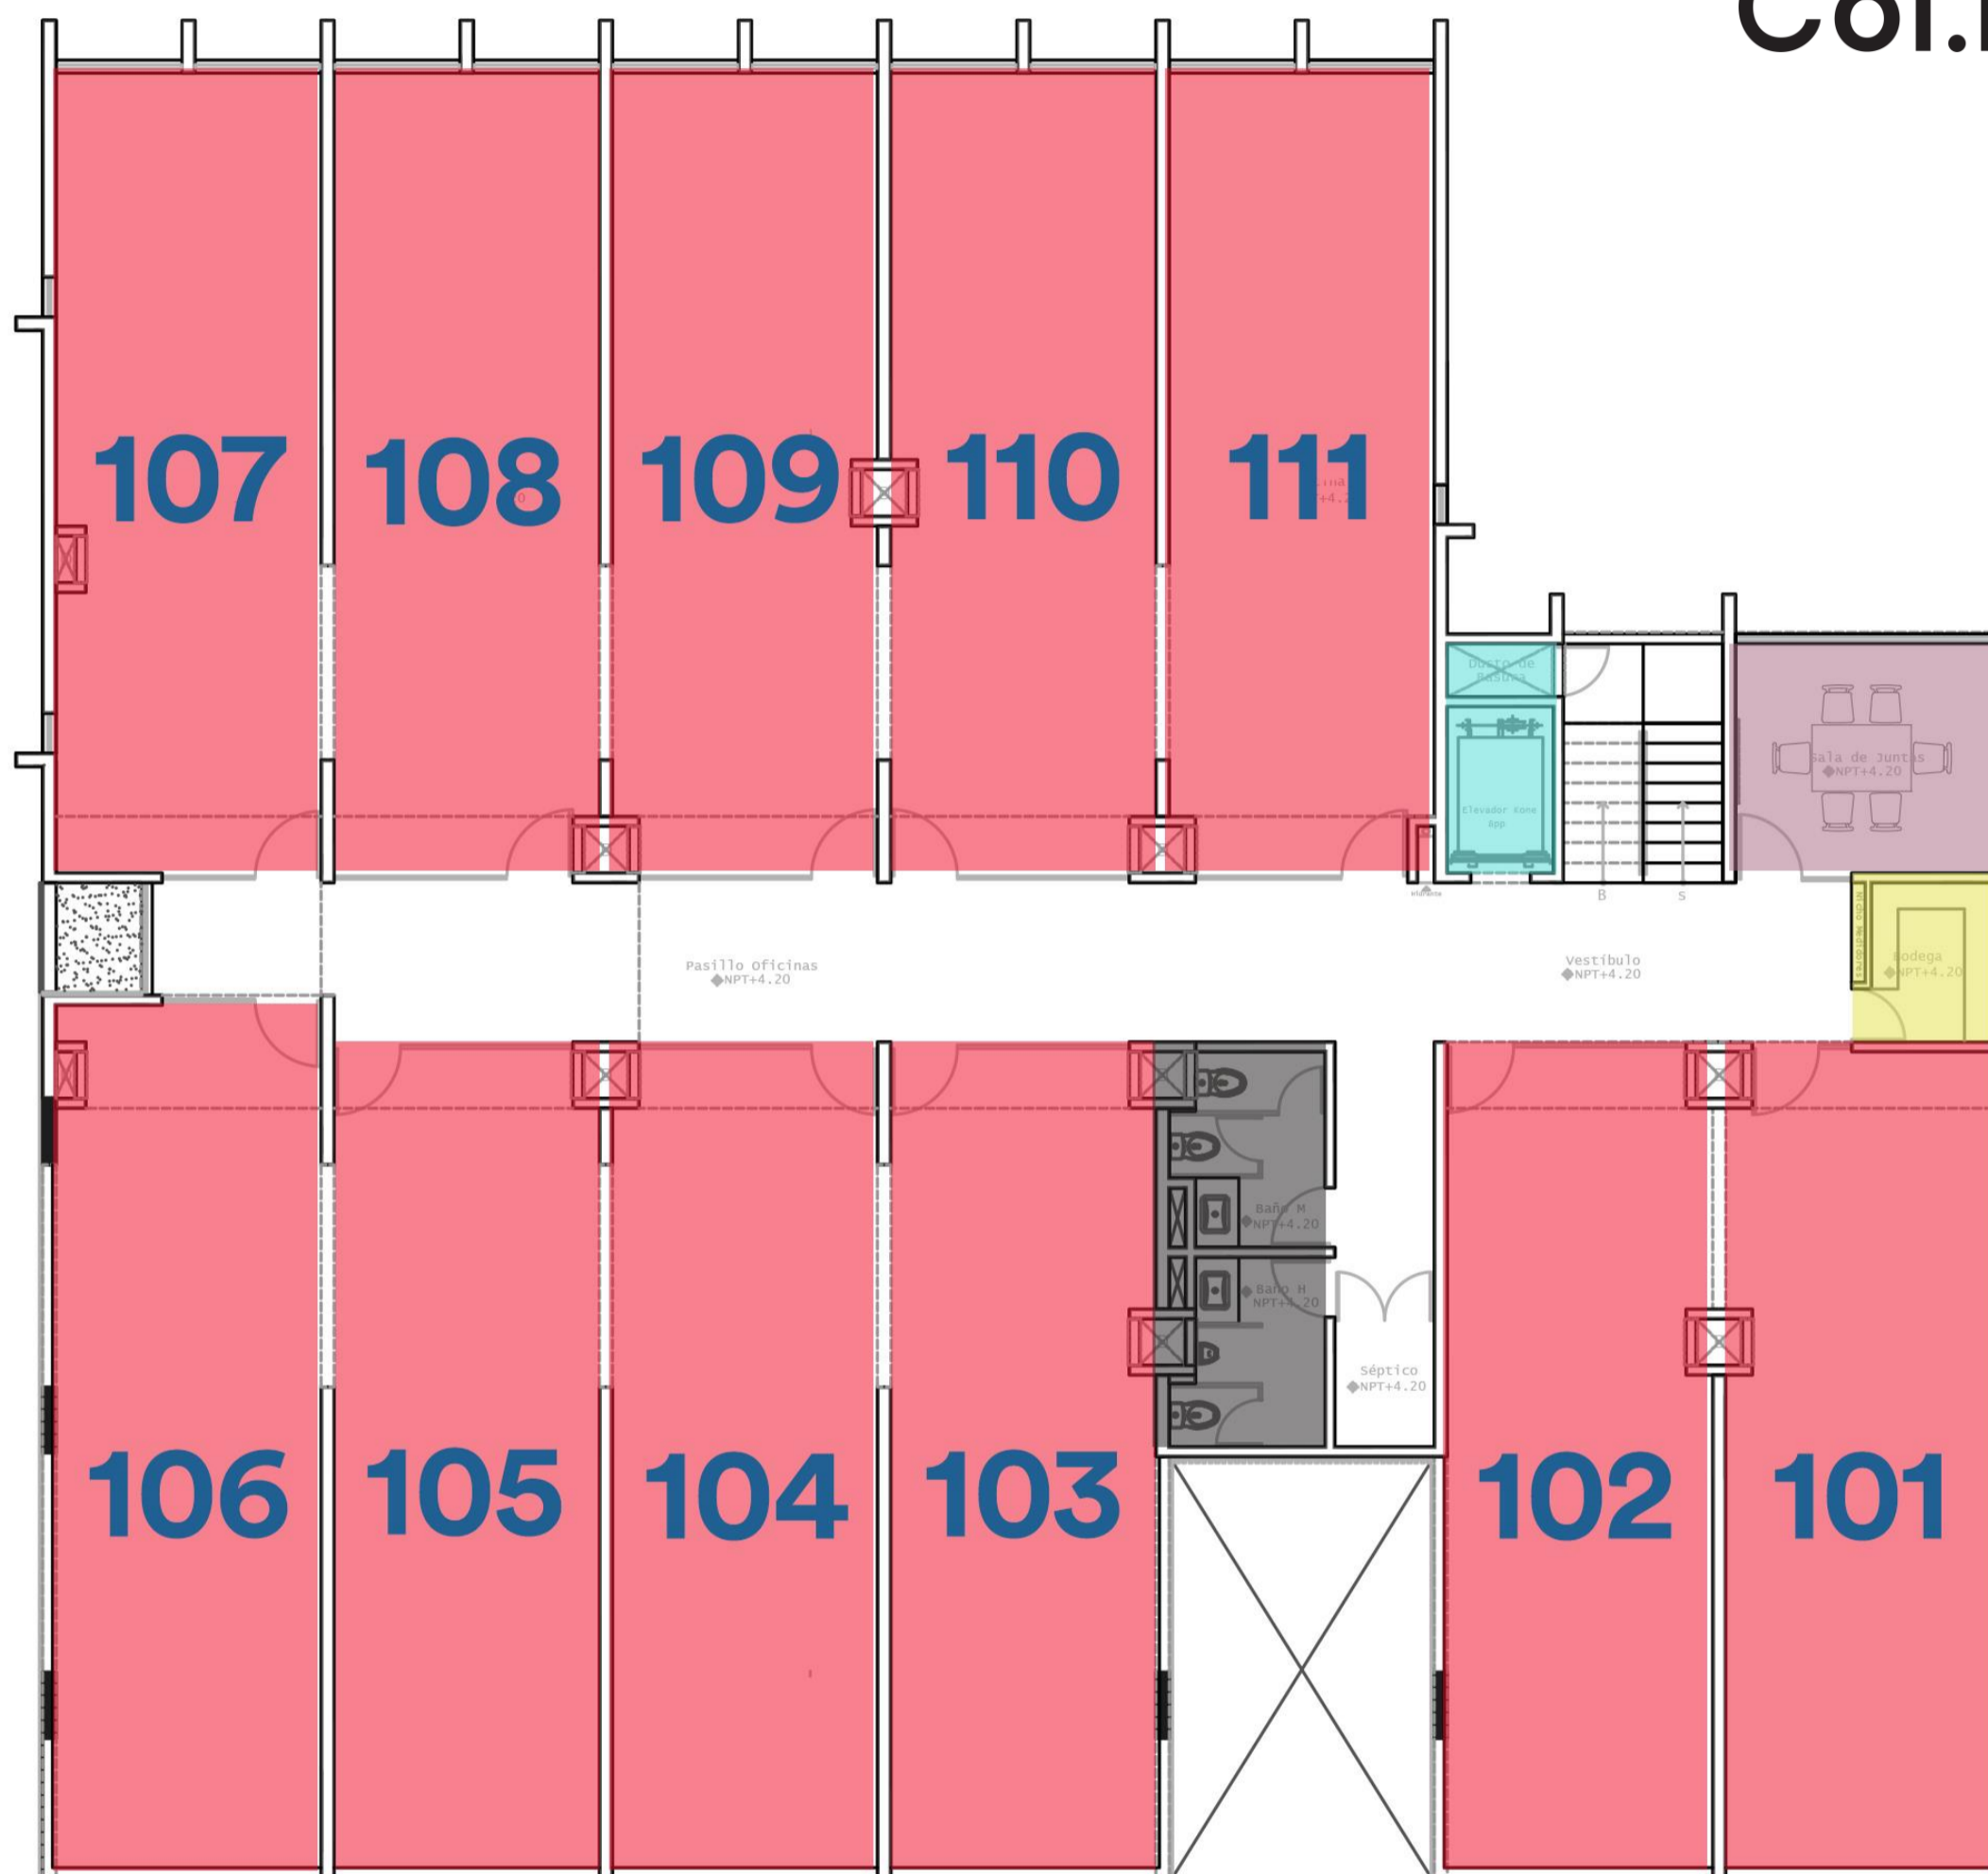

Lista de Precios

NIVEL	UNIDAD	MODELO	M2 INTERIORES	M2 TERRAZA	M2 EST.	CAJONES EST.	REC.	M2 TOTALES	PRECIO PREVENTA ENGANCHE 50%	PRECIO PREVENTA ENGANCHE 30%	ESTATUS
1N	101	OFICINA	50		12.5	1		62.5			VENDIDO
	102	OFICINA	50		12.5	1		62.5			VENDIDO
	103	OFICINA	50		12.5	1		62.5			VENDIDO
	104	OFICINA	50		12.5	1		62.5			VENDIDO
	105	OFICINA	50		12.5	1		62.5			VENDIDO
	106	OFICINA	50		12.5	1		62.5			VENDIDO
	107	OFICINA	50		12.5	1		62.5			VENDIDO
	108	OFICINA	50		12.5	1		62.5			VENDIDO
	109	OFICINA	50		12.5	1		62.5			VENDIDO
	110	OFICINA	50		12.5	1		62.5			VENDIDO
	111	OFICINA	50		12.5	1		62.5			VENDIDO
2N	201	OFICINA	50		12.5	1		62.5			VENDIDO
	202	OFICINA	50		12.5	1		62.5			VENDIDO
	203	OFICINA	50		12.5	1		62.5	$1,791,590.00	$1,847,000.00	DISPONIBLE
	204	OFICINA	50		12.5	1		62.5	$1,791,590.00	$1,847,000.00	DISPONIBLE
	205	OFICINA	50		12.5	1		62.5	$1,791,590.00	$1,847,000.00	DISPONIBLE
	206	OFICINA	50		12.5	1		62.5	$1,791,590.00	$1,847,000.00	DISPONIBLE
	207	OFICINA	50		12.5	1		62.5	$1,791,590.00	$1,847,000.00	DISPONIBLE
	208	OFICINA	50		12.5	2		75	$1,791,590.00	$1,847,000.00	DISPONIBLE
	209	OFICINA	50		12.5	2		75			VENDIDO
	210	OFICINA TERRAZA	50	25	12.5	2		100			VENDIDO
3N	301	DEPARTAMENTO STUDIO	45		12.5	1	1	57.5			VENDIDO
	302	DEPARTAMENTO GARDEN	45	5	12.5	1	1	62.5			VENDIDO
	303	DEPARTAMENTO GARDEN	45	5	12.5	1	1	62.5			VENDIDO
	304	DEPARTAMENTO GARDEN	45	5	12.5	1	1	62.5			VENDIDO
	305	DEPARTAMENTO FLEX	82	18	25	2	1+ flex	125			VENDIDO
	306	DEPARTAMENTO DUPLEX	95	5	25	2	2	125			VENDIDO
	307	DEPARTAMENTO TERRAZA 1	130	25	25	2	3	180	$4,615,260.00	$4,758,000.00	DISPONIBLE
4N	401	DEPARTAMENTO STUDIO	45		12.5	1	1	57.5			VENDIDO
	402	DEPARTAMENTO STUDIO	45		12.5	1	1	57.5			VENDIDO
	403	DEPARTAMENTO STUDIO	45		12.5	1	1	57.5			VENDIDO
	404	DEPARTAMENTO TERRAZA 2	100	25	25	2	2	150	$3,651,972.00	$3,764,919.00	DISPONIBLE
	405	PENTHOUSE A	90	10	25	2	2	125			VENDIDO
	406	PENTHOUSE B	125	10	25	2	3	160			VENDIDO

*PRECIOS DE OFICINAS MÁS 11% DE IVA.
PREGUNTA POR NUESTROS PLANES DE FINANCIAMIENTO

OFICINAS.

MIRA - Col.MX

Sala de juntas
Corner

Baños

Coffee Station

Elevador

PRIMER NIVEL