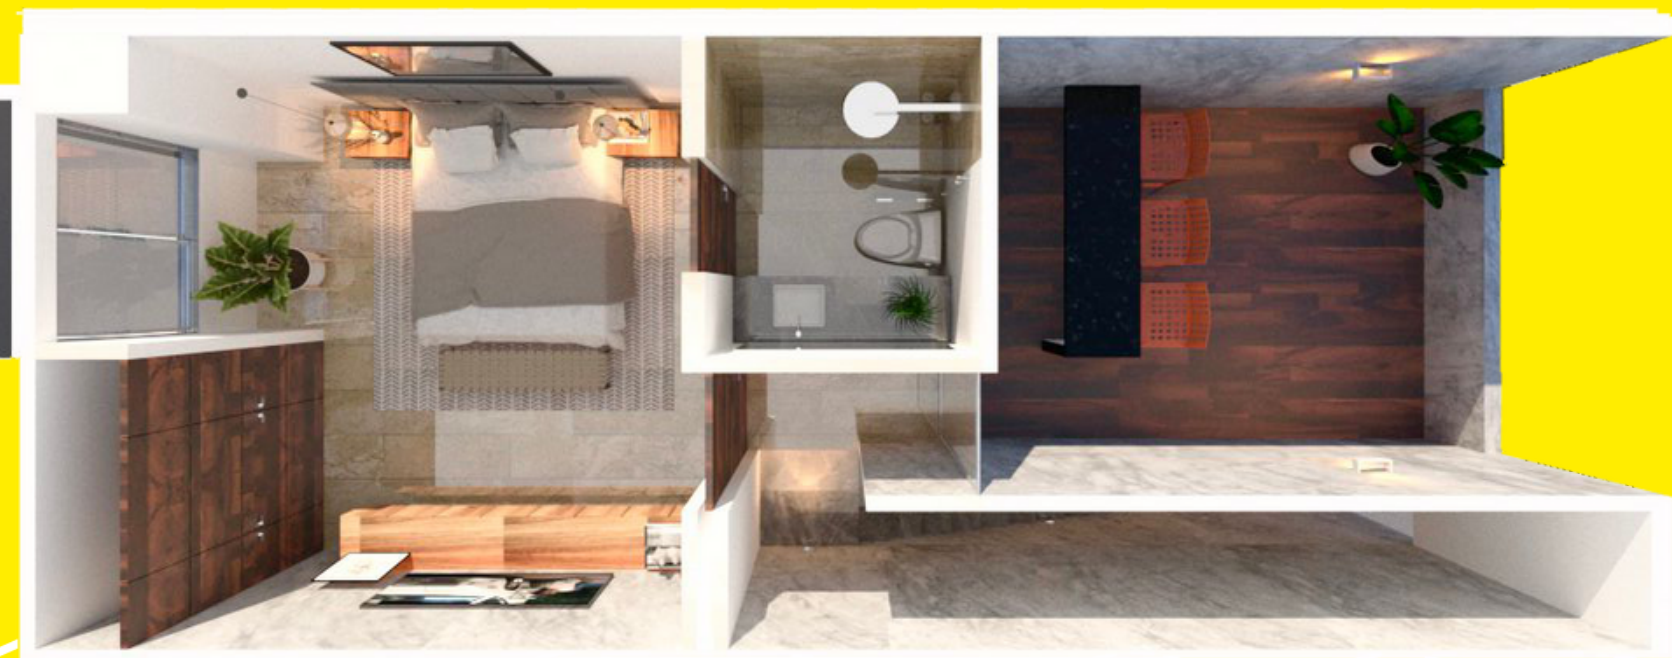

TAUMATA

Personal Living

CHOOSE YOUR **STYLE**

Personal living es un concepto inmobiliario que se inspira en los gustos de las personas y, bajo el concepto de arquitectura líquida, se adapta a tus preferencias, necesidades y gustos.

PRIMER NIVEL

Cocina, comedor, baño de visitas, sala a doble altura y terraza.

SEGUNDO NIVEL

Primera recámara con baño completo y pasillo con vista a doble altura.

Bar

FROM THE GROUND UP

Flex

Jacuzzi

**3er nivel con recámara,
baño completo y área
personalizable a elegir**

M BAR

 **FLEX**

Total metros de construcción

Primer nivel

+

Segundo nivel

+

3 nivel con cualquiera de las áreas personalizables

= 122 m2

MY STYLE
AY HOME
MY CHOICE

AUTOMATIZACIÓN

CON NIVEL 

Conectividad con
ALEXA[®] para agilizar
tu vida

PRECIO:

desde **\$2,250,000**