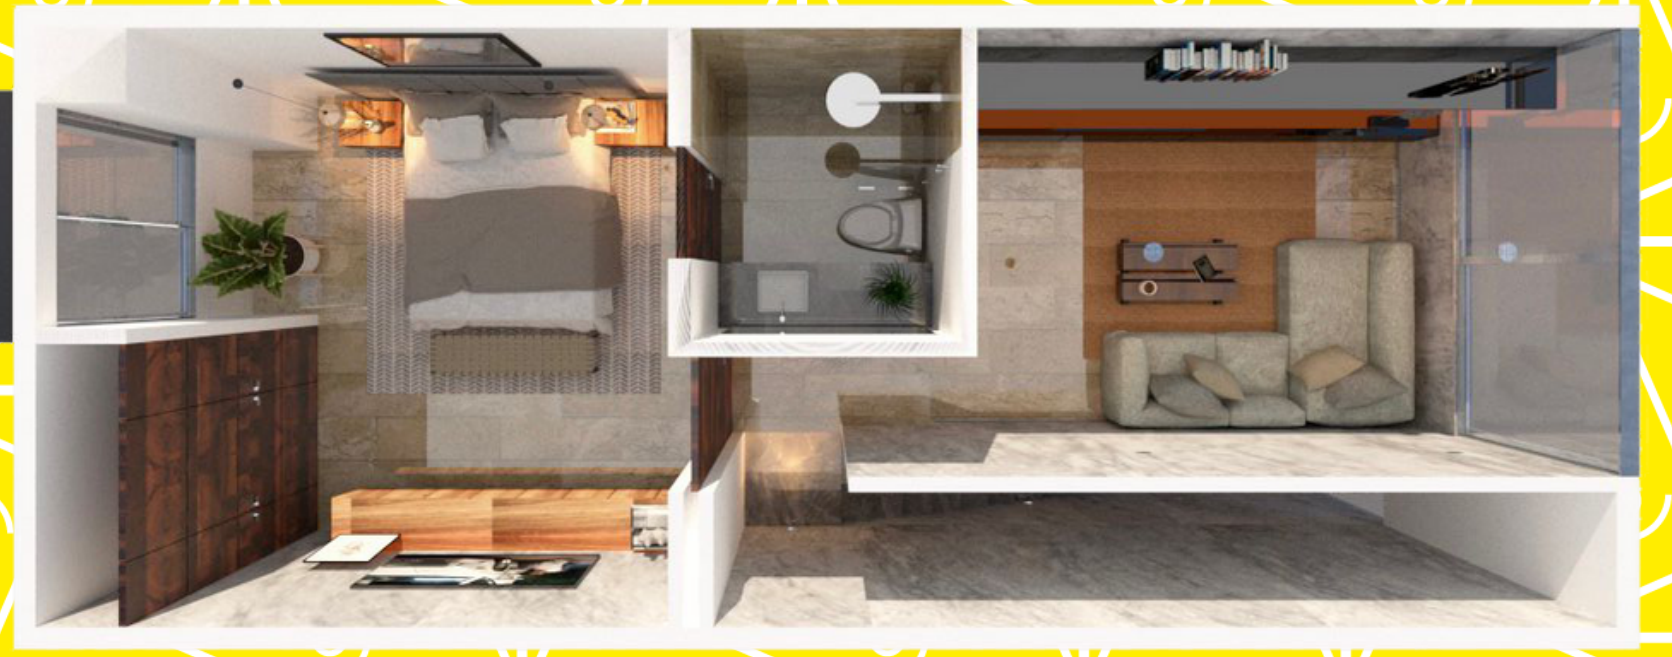

TAUMATA

Personal Living

CHOOSE YOUR **STYLE**

Personal living es un concepto inmobiliario que se inspira en los gustos de las personas y, bajo el concepto de arquitectura líquida, se adapta a tus preferencias, necesidades y gustos.

PRIMER NIVEL

Cocina, comedor, baño de visitas, sala a doble altura y terraza.

SEGUNDO NIVEL

Primera recámara con baño completo y pasillo con vista a doble altura.

Bar

FROM THE GROUND UP

Flex

Jacuzzi

**3er nivel con recámara,
baño completo y área
personalizable a elegir**

M BAR

 **FLEX**

Total metros de construcción

Primer nivel

+

Segundo nivel

+

3 nivel con cualquiera de las áreas personalizables

= 122 m2

MY STYLE
AY HOME
MY CHOICE

AUTOMATIZACIÓN

CON NIVEL 

Conectividad con
ALEXA[®] para agilizar
tu vida

PRECIO:

desde **\$2,250,000**