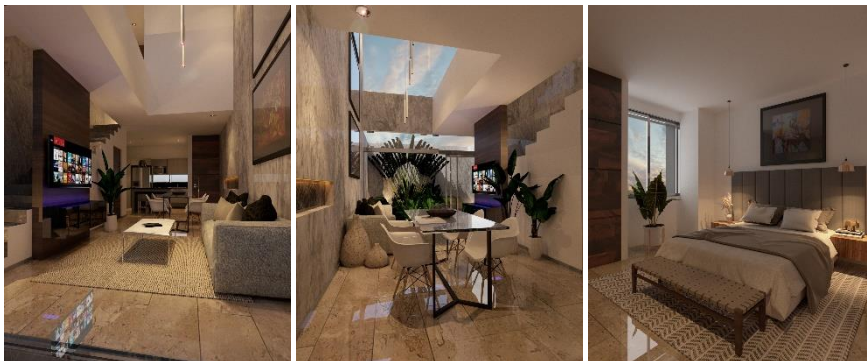

CADA UNIDAD

- POZO DE APROVECHAMIENTO CON BOMBA SUMERGIBLE
- BIODIGESTOR CON POZO
- EN CASO DEL JACUZZI POZO DE DESAGÜE

- JACUZZI CON ACABADO EN CHUKUM, JETS DE MASAJE Y BOMBA, SALIDAS ELÉCTRICAS
- BAR CON PISO CERÁMICA TIPO MADERA, BARRA DE GRANITO UBATUVA. SALIDAS ELÉCTRICAS Y DE TV
- FLEX CON PISO DE MÁRMOL, SALIDAS ELÉCTRICAS Y DE TV
- PISOS DE MÁRMOL VERACRUZ EN TODA LA CASA Y RECUBRIMIENTOS DE REGADERA EN BAÑOS
- MESETAS DE MÁRMOL SANTO TOMÁS EN BAÑOS
- MESETA DE GRANITO UBATUVA EN COCINA
- PUERTAS DE TAMBOR DE PISO A TECHO
- CANCELERIA DE ALUMINIO NATURAL PULIDO Y CRISTAL TINTEX
- LAVABOS DE SOBREPONER
- EQUIPO PRESURIZADOR
- SALIDAS DE TV, PREPARACIÓN PARA AIRE ACONDICIONADO, CONTACTOS Y APAGADORES, LÁMPARAS DE PLAFÓN
- COSETS Y COCINA VESTIDA
- CRISTALES FIJOS TEMPLADOS Y ESPEJOS EN BAÑOS
- INCLUYE EQUIPO ALEXA
- 1 CAJÓN DE ESTACIONAMIENTO POR UNIDAD, CON OPCIÓN A COMPRA DE UNO ADICIONAL