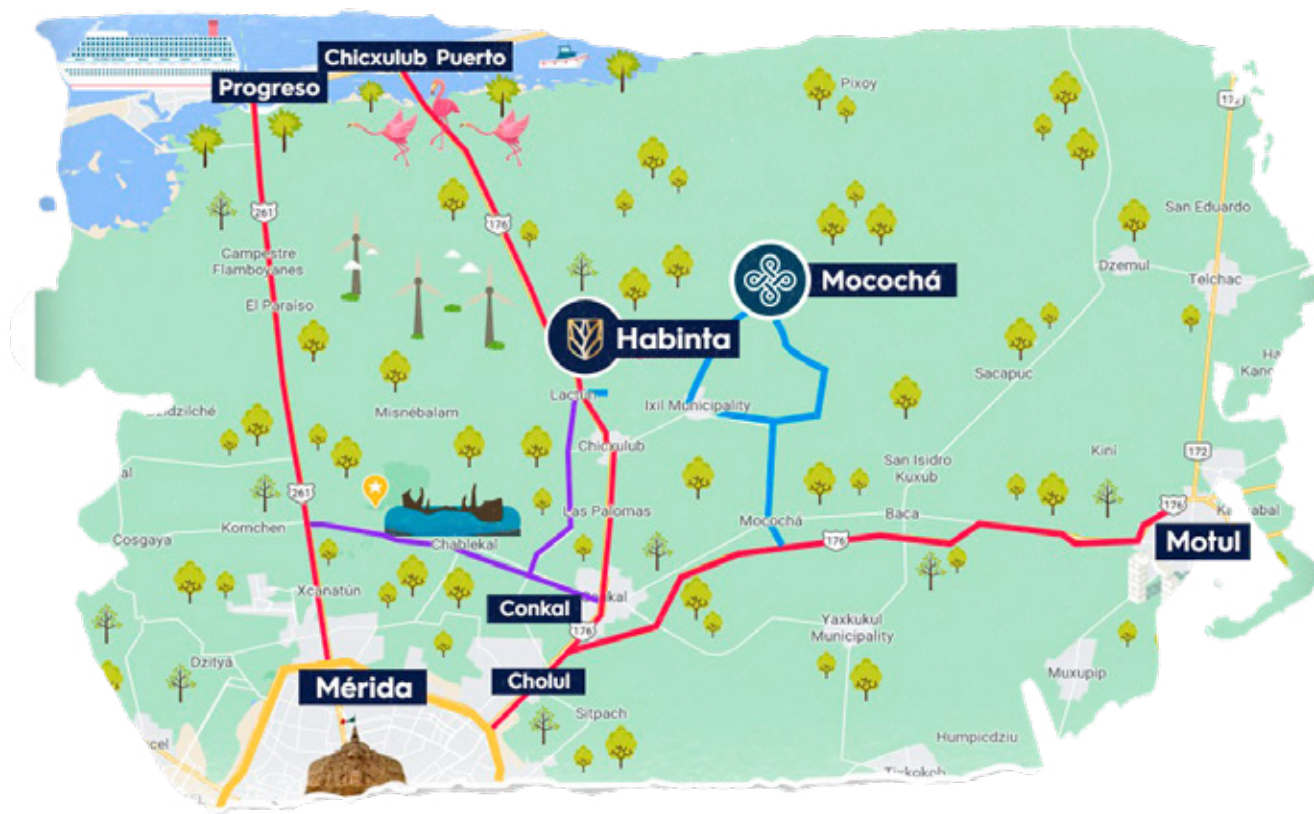

Mérida

Ubicación

Chicxulub
Puerto

261

176

27

Dzidzilché

Misnébalam

Zona de gran crecimiento urbano

Zona de mayor plusvalía del Estado, rodeada de las mejores casas y terrenos para inversión y vacación.

Zona Urbana en desarrollo

- Plaza La Isla
- Residencial "La Reserva"
- Mococho
- Hospital El Faro
- Quintas Baspul
- Hospital Star Médica
- Progreso
- Chicxulub Puerto

Accesos y carreteras

-  Federales
-  Anillo de Periférico
-  Acceso a terrenos
-  Conexiones y ruta hacia Habinta

Las mejores universidades

- Universidad Anáhuac Mayab
- Univerisdad Marista
- Facultad de Ciencias Antropológicas UADY
- Universidad Autónoma Chapingo
- Universidad Modelo
- Instituto Tecnológico de Conkal
- Universidad Latino
- Universidad del Valle de Grijalva
- Universidad del Valle de México

Atractivos turísticos

- Cenote Xlacah
- Cenote Sambulá
- El Corchito
- Laguna Rosa
- Zona Arqueológica Xcambó

El comienzo de una
NUEVA ETAPA
está cerca de ti.