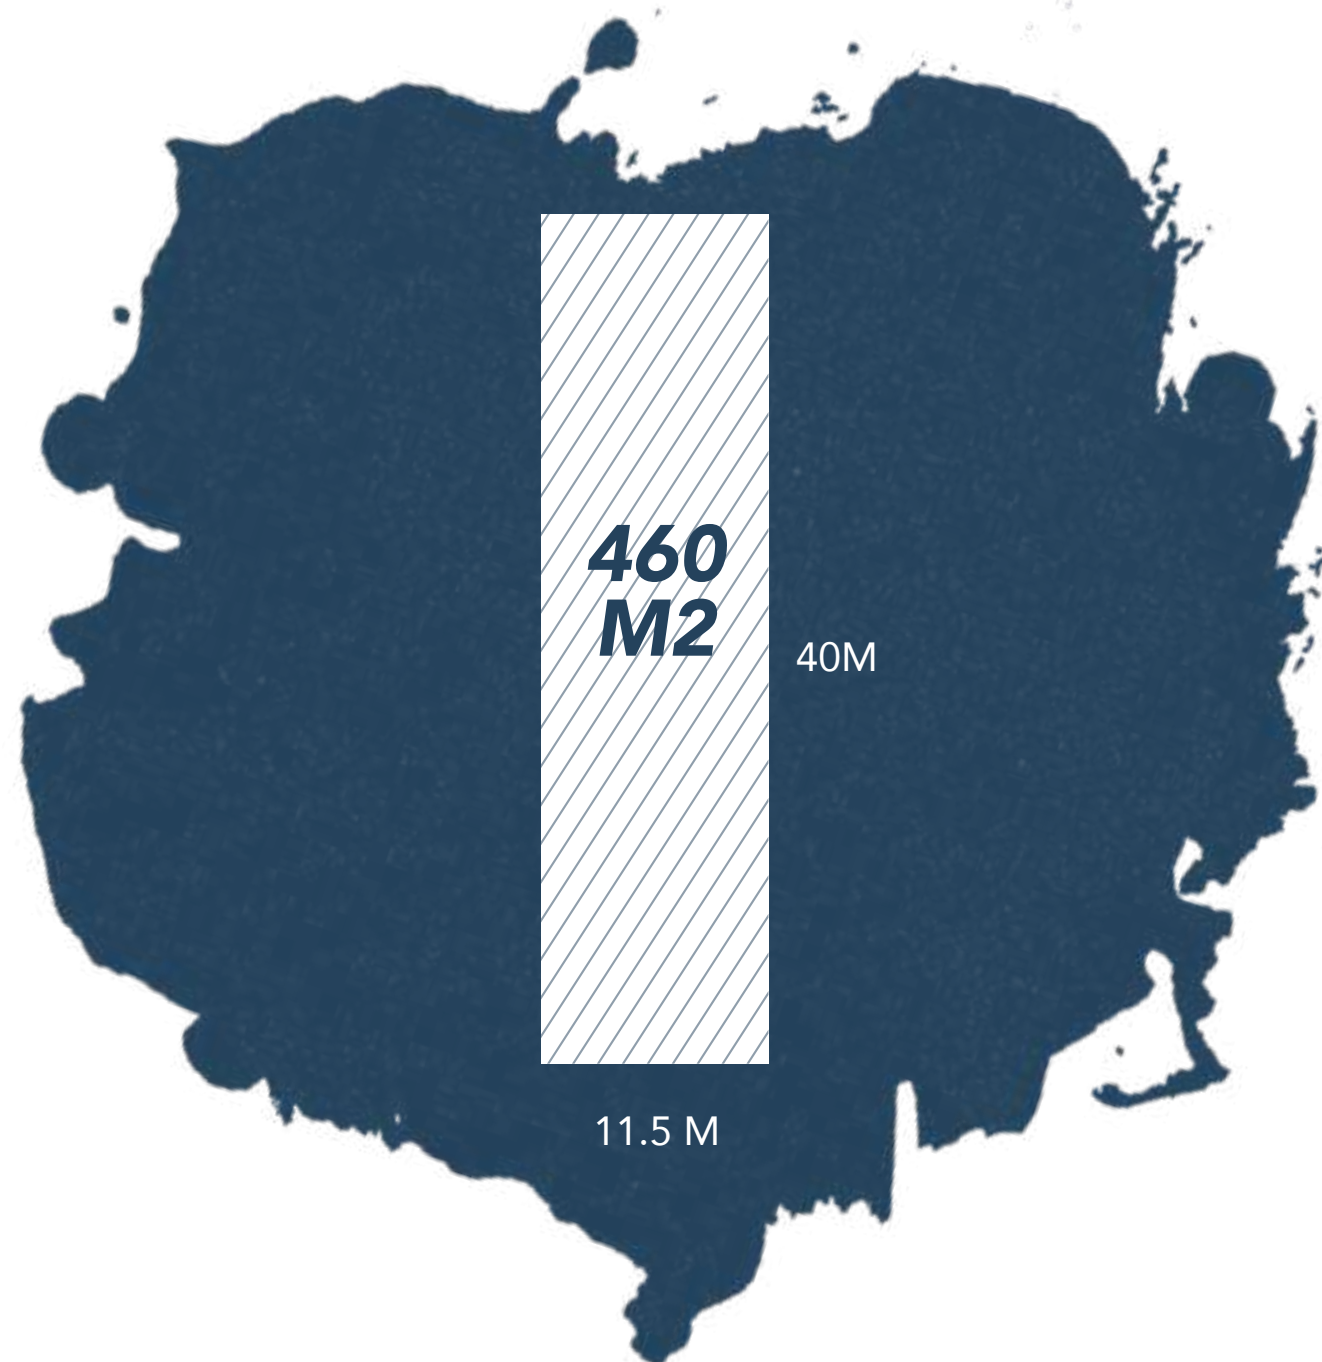

ADQUIERE TU PROPIO TERRENO
DE 460 M²

MONTO TOTAL
$114,540.00 MXN

LAS ESQUINAS SE PAGAN
DE CONTADO.

Precios sujetos a disponibilidad
y a cambio sin previo aviso.

Mocochá
INVIERTE SEGURO