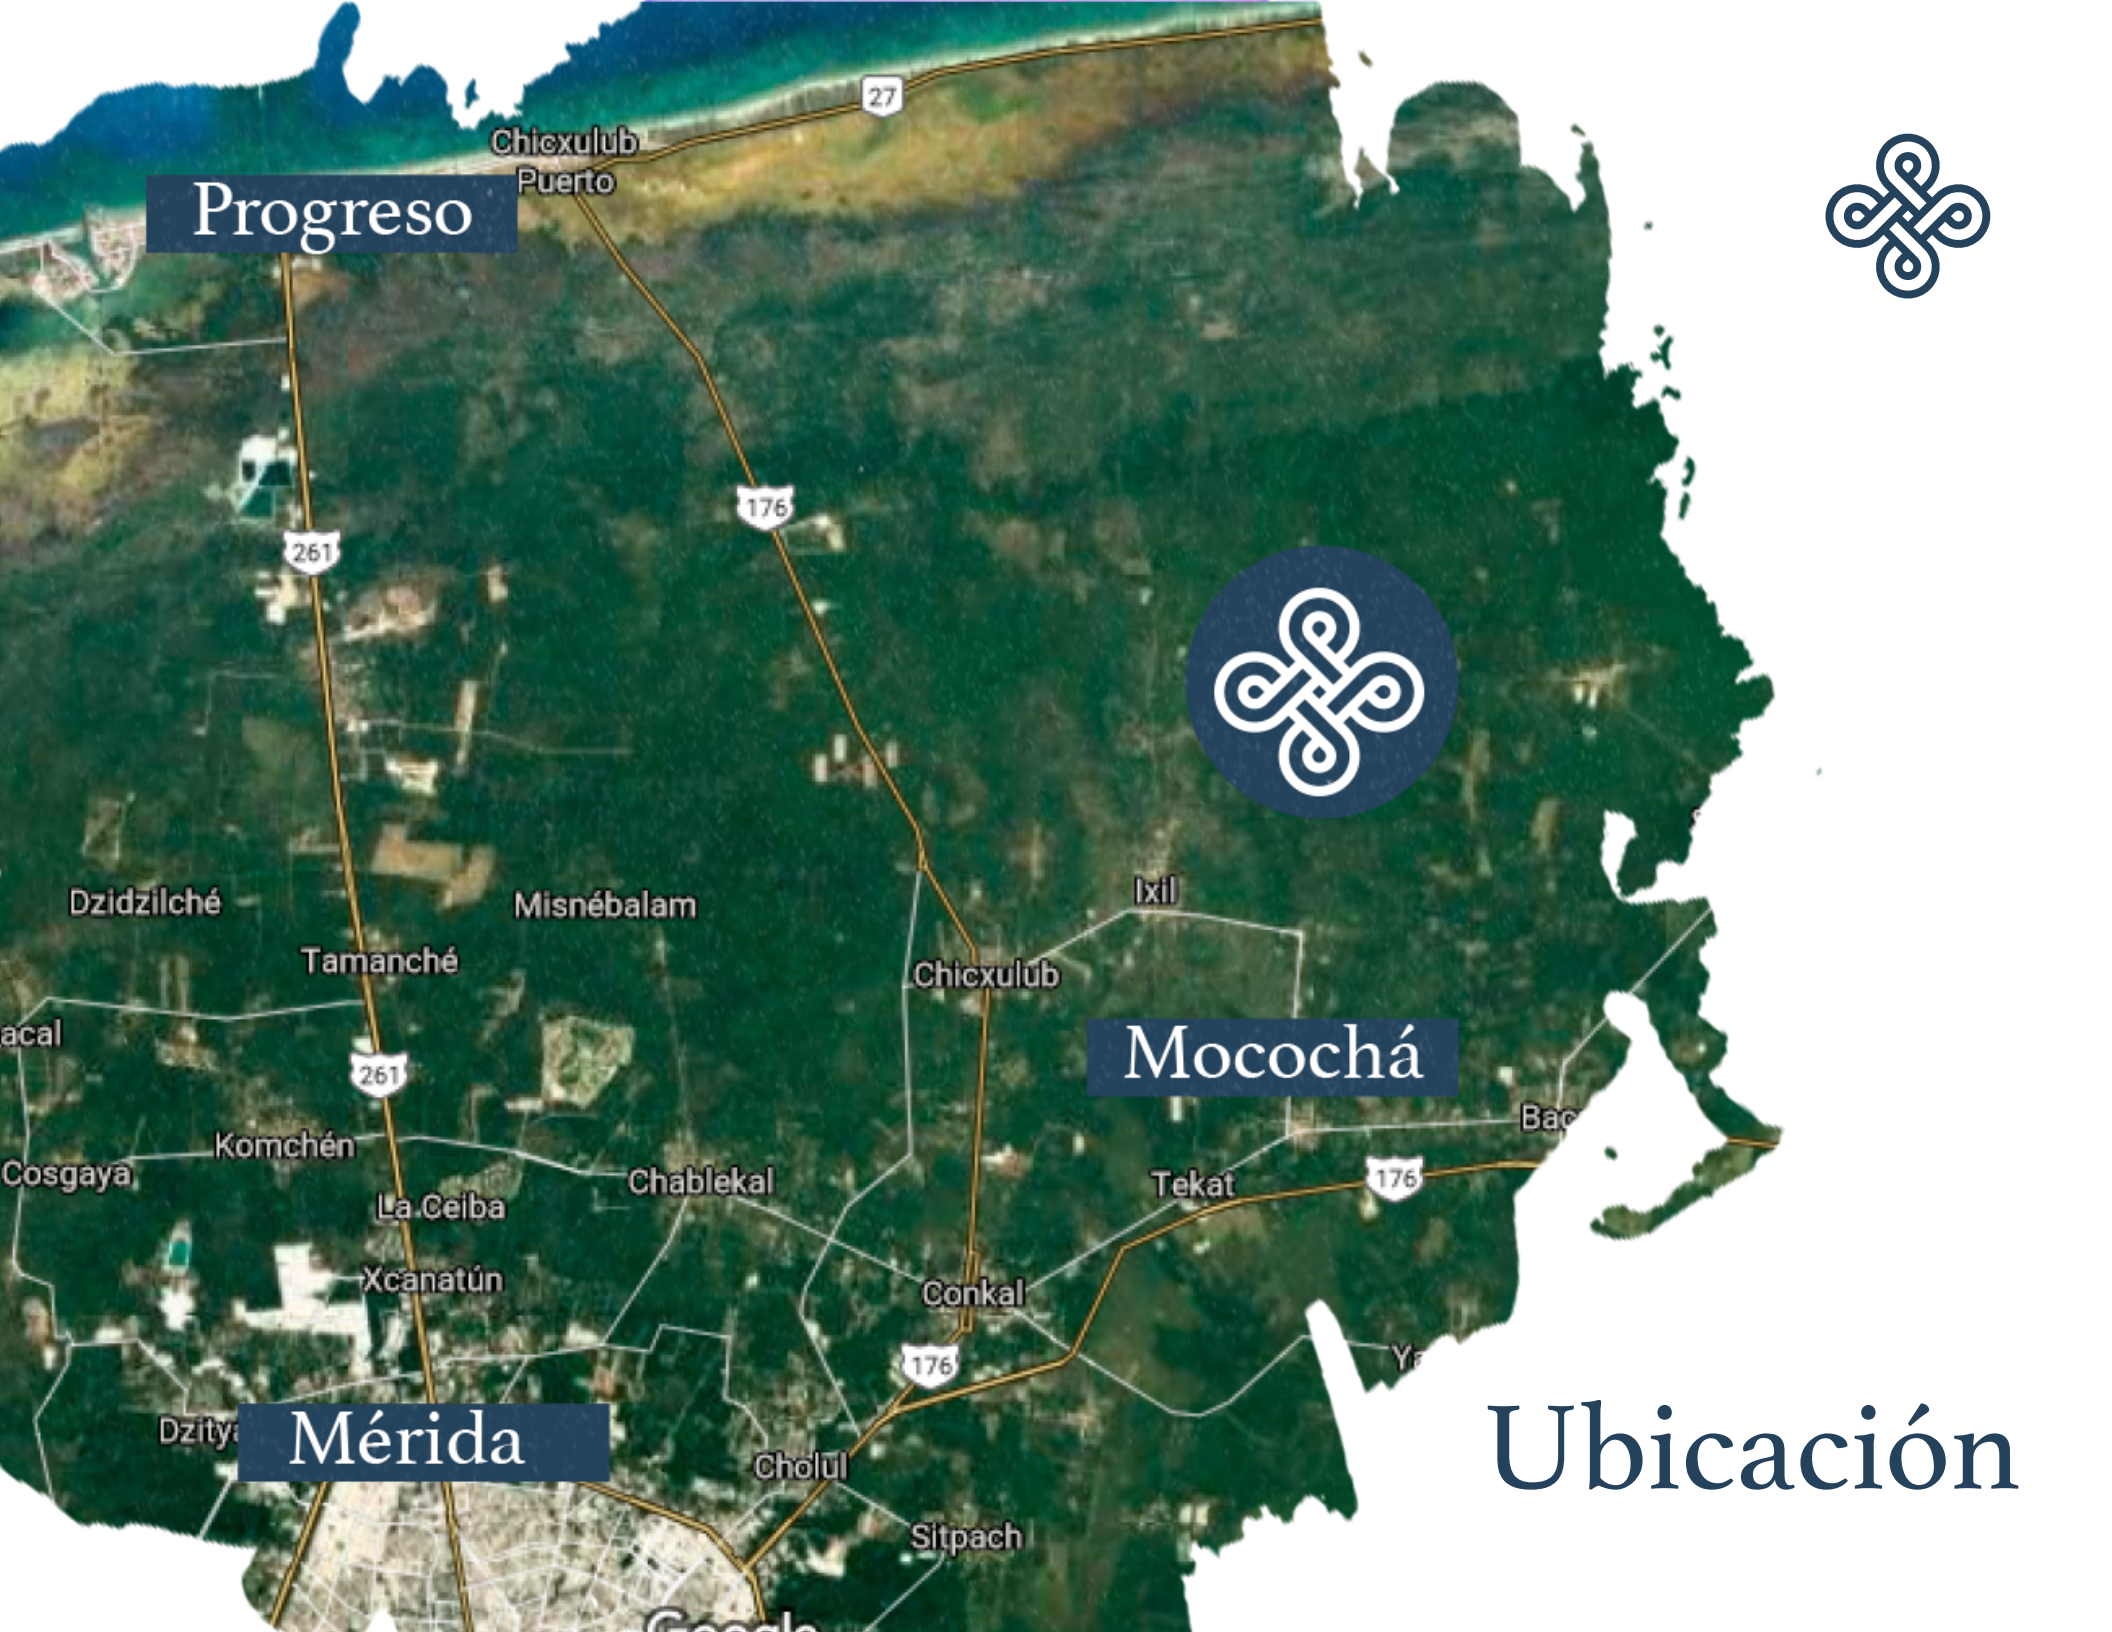

Progreso

Mocochoá

Mérida

Ubicación

Chicxulub
Puerto

261

176

27

Dzidzilché

Misnébalam

Ixil

Tamanché

Chicxulub

acal

261

Mocochoá

Cosgaya

Komchén

Chablekal

Tekát

La Ceiba

Xcanatún

Conkal

176

Dzity

Mérida

Cholul

Sitpach

176

176

Google