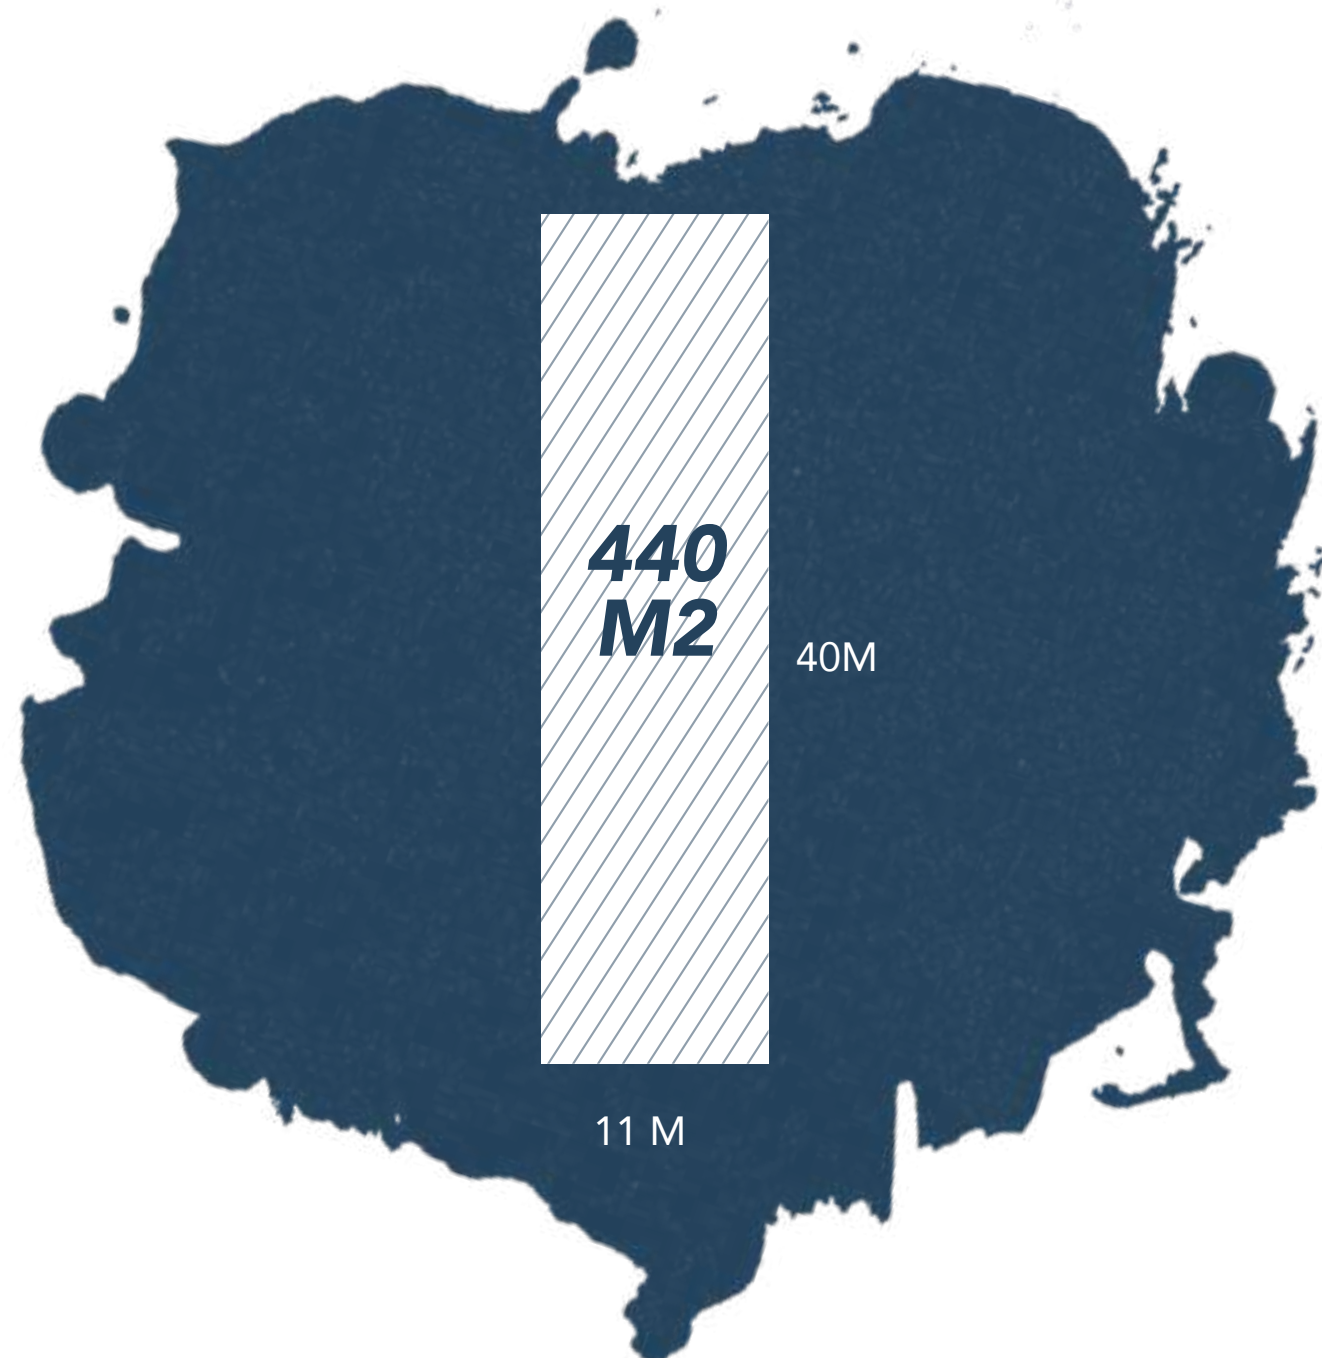

Cholul

Sitpach

176

176

Google

— — — — — Accesos.

Dimensiones

ADQUIERE TU PROPIO TERRENO
DE 440 M²