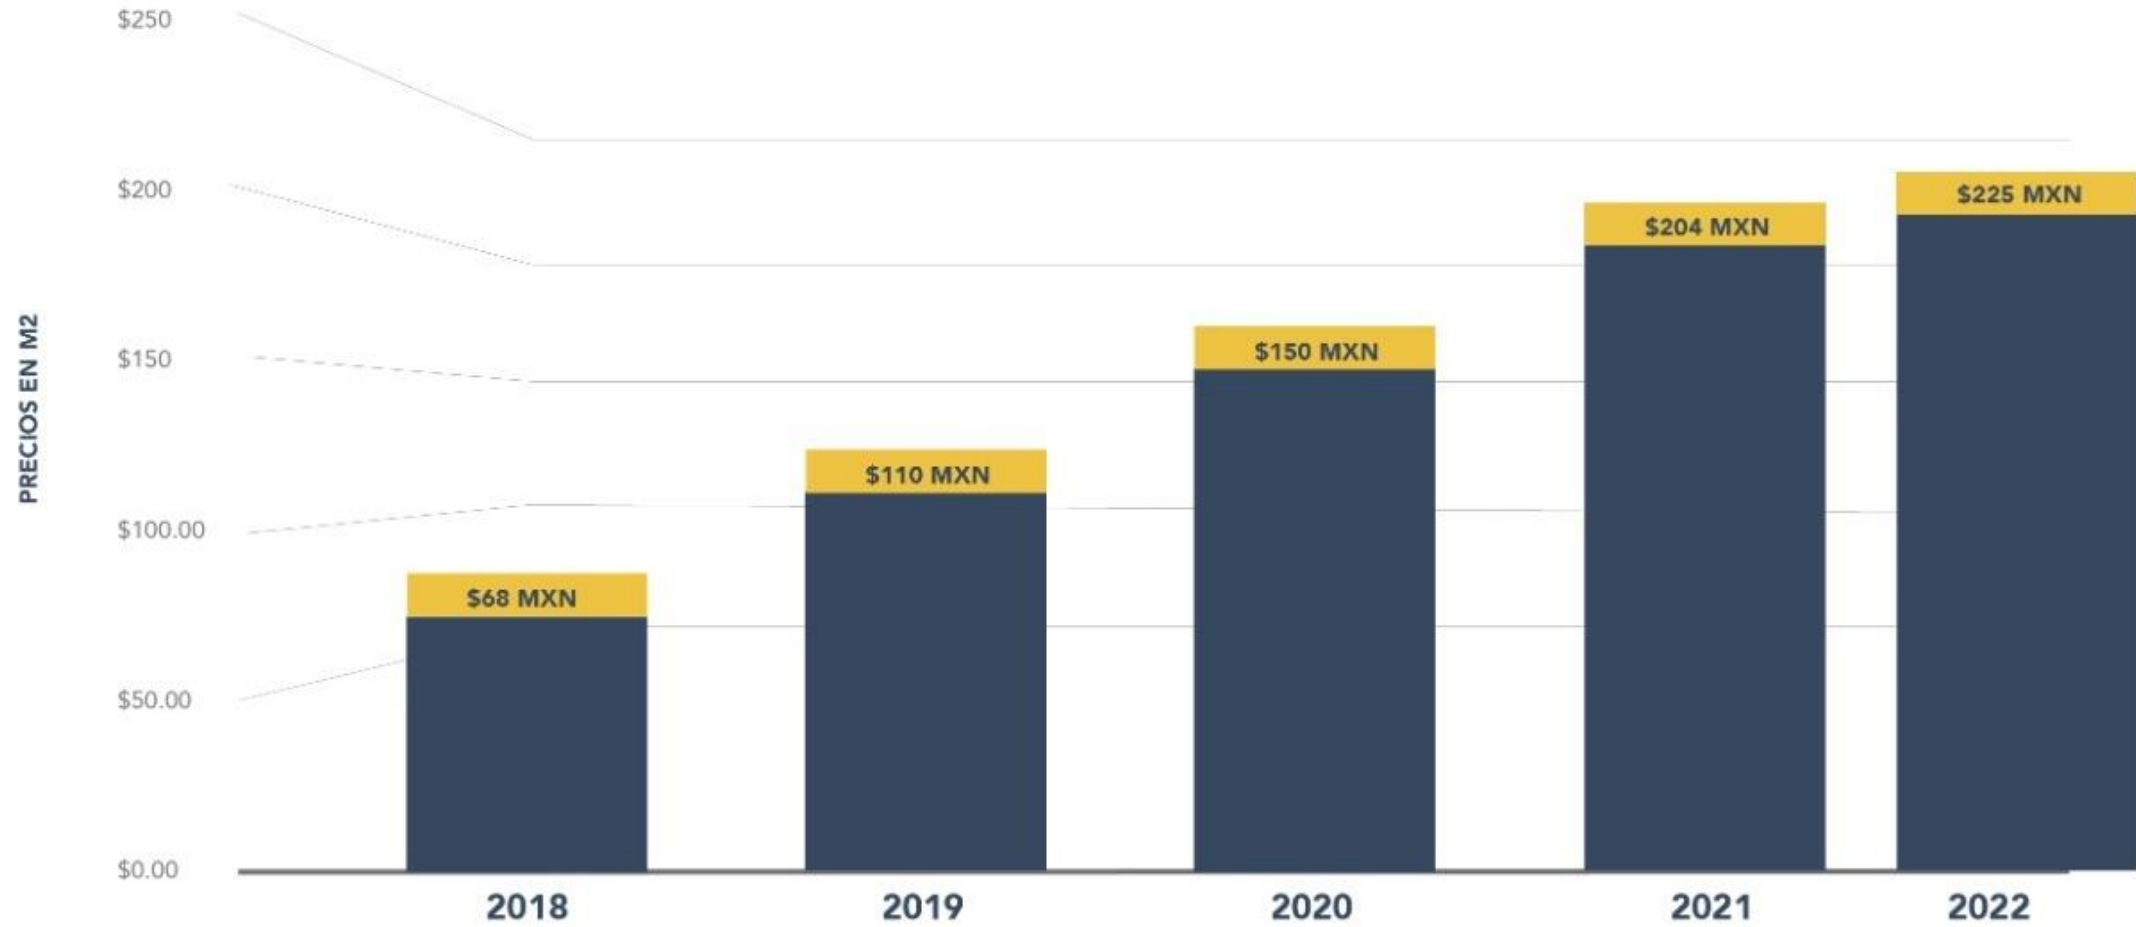

MONTO TOTAL

\$99,000.00 MXN

ENGANCHE DESDE:

\$15,840.00 MXN

30 MENSUALIDADES DESDE:

\$2,772.00 MXN

Las esquinas se pagan de contado.

Precios sujetos a disponibilidad
y a cambio sin previo aviso.

Mocochá

INVIERTE SEGURO

ADQUIERE TU PROPIO TERRENO
DE 460 M²

MONTO TOTAL
\$114,540.00 MXN

LAS ESQUINAS SE PAGAN
DE CONTADO.

Precios sujetos a disponibilidad
y a cambio sin previo aviso.

Mocochá
INVIERTE SEGURO

Mocochá

INVIERTE SEGURO

TERRENO COMERCIAL DESDE:

16% DE ENGANCHE

36 mensualidades sin intereses

Las esquinas se pagan de contado.

Precios sujetos a disponibilidad y a cambio sin previo aviso.

Crecimiento

Zona de gran crecimiento urbano

Zona de mayor plusvalía del Estado, rodeada de las mejores casas y terrenos para inversión y vacación.

Zona Urbana en desarrollo

- Plaza La Isla
- Residencial "La Reserva"
- Mococho
- Hospital El Faro
- Quintas Baspul
- Hospital Star Médica
- Progreso
- Chicxulub Puerto