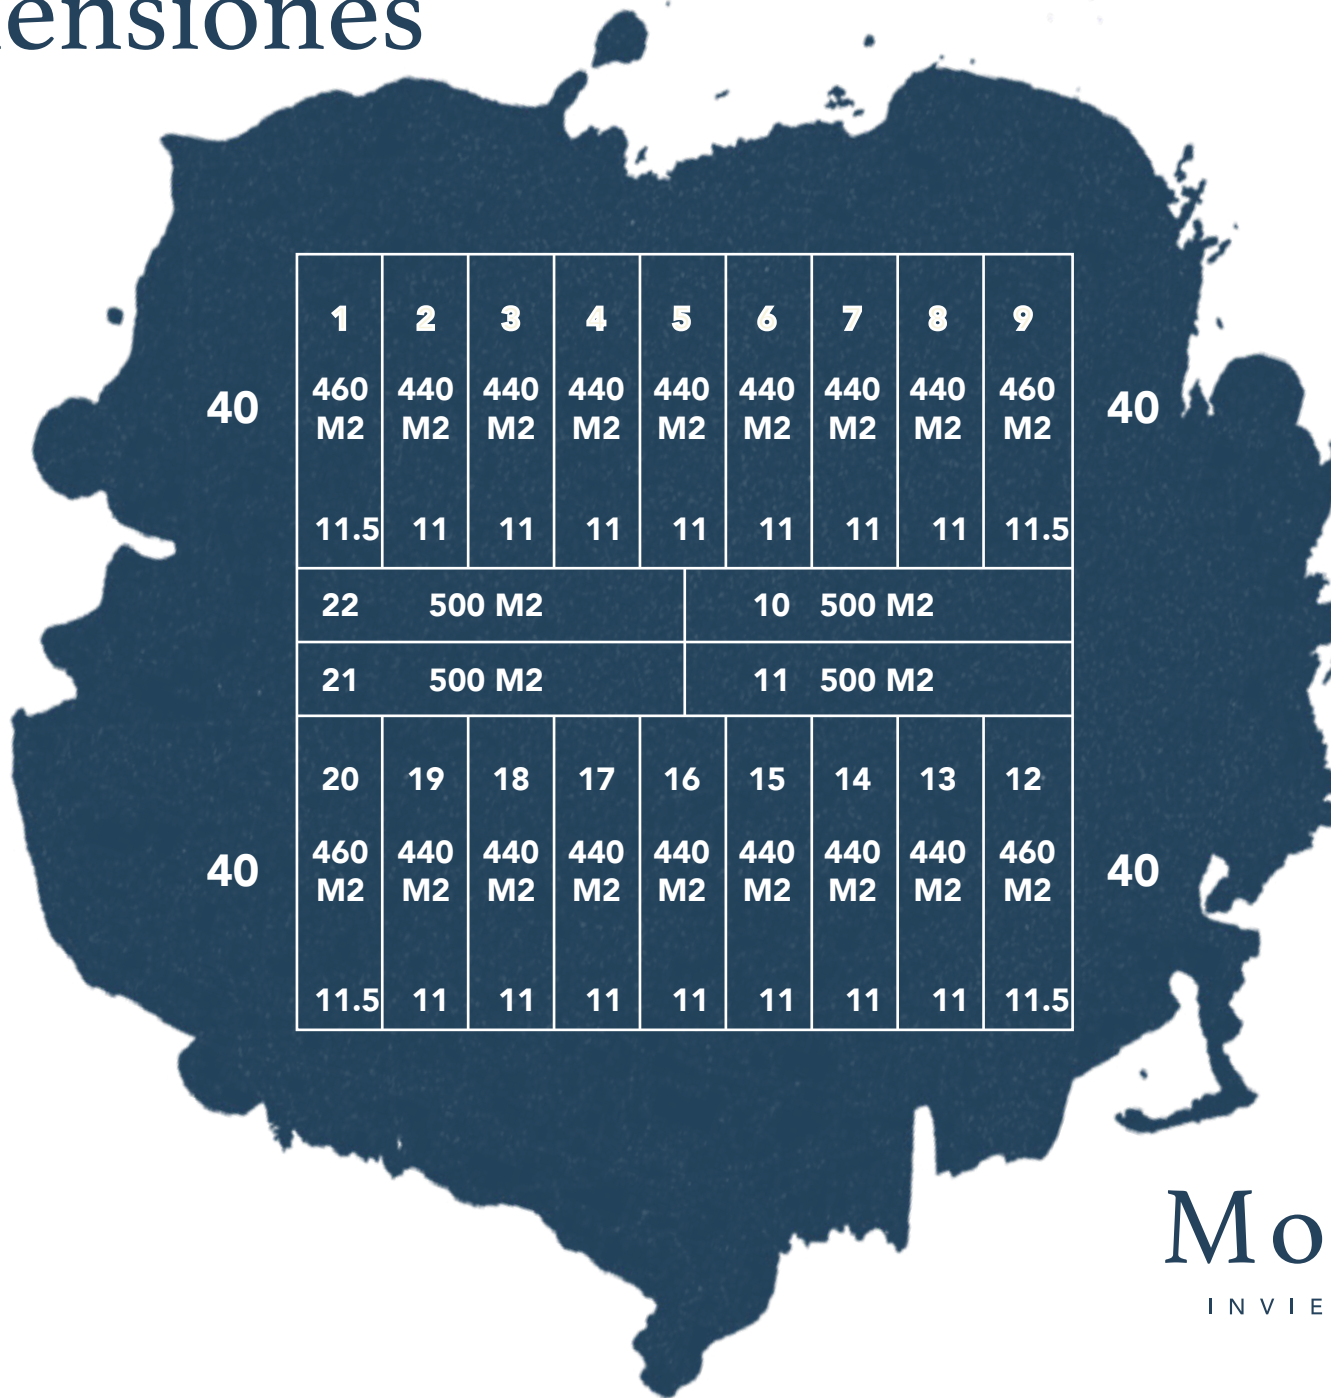

Mérida

Ubicación

Chicxulub
Puerto

261

176

27

Dzidzilché

Misnébalam

Chablekal

Tekát

La Ceiba

Xcanatún

Conkal

176

Dzity

Mérida

Cholul

Sitpach

176

176

Google

— — — — — Accesos.

Dimensiones

ADQUIERE TU PROPIO TERRENO
DE 440 M²

MONTO TOTAL

\$99,000.00 MXN

ENGANCHE DESDE:

\$15,840.00 MXN

30 MENSUALIDADES DESDE:

\$2,772.00 MXN

Las esquinas se pagan de contado.

Precios sujetos a disponibilidad
y a cambio sin previo aviso.