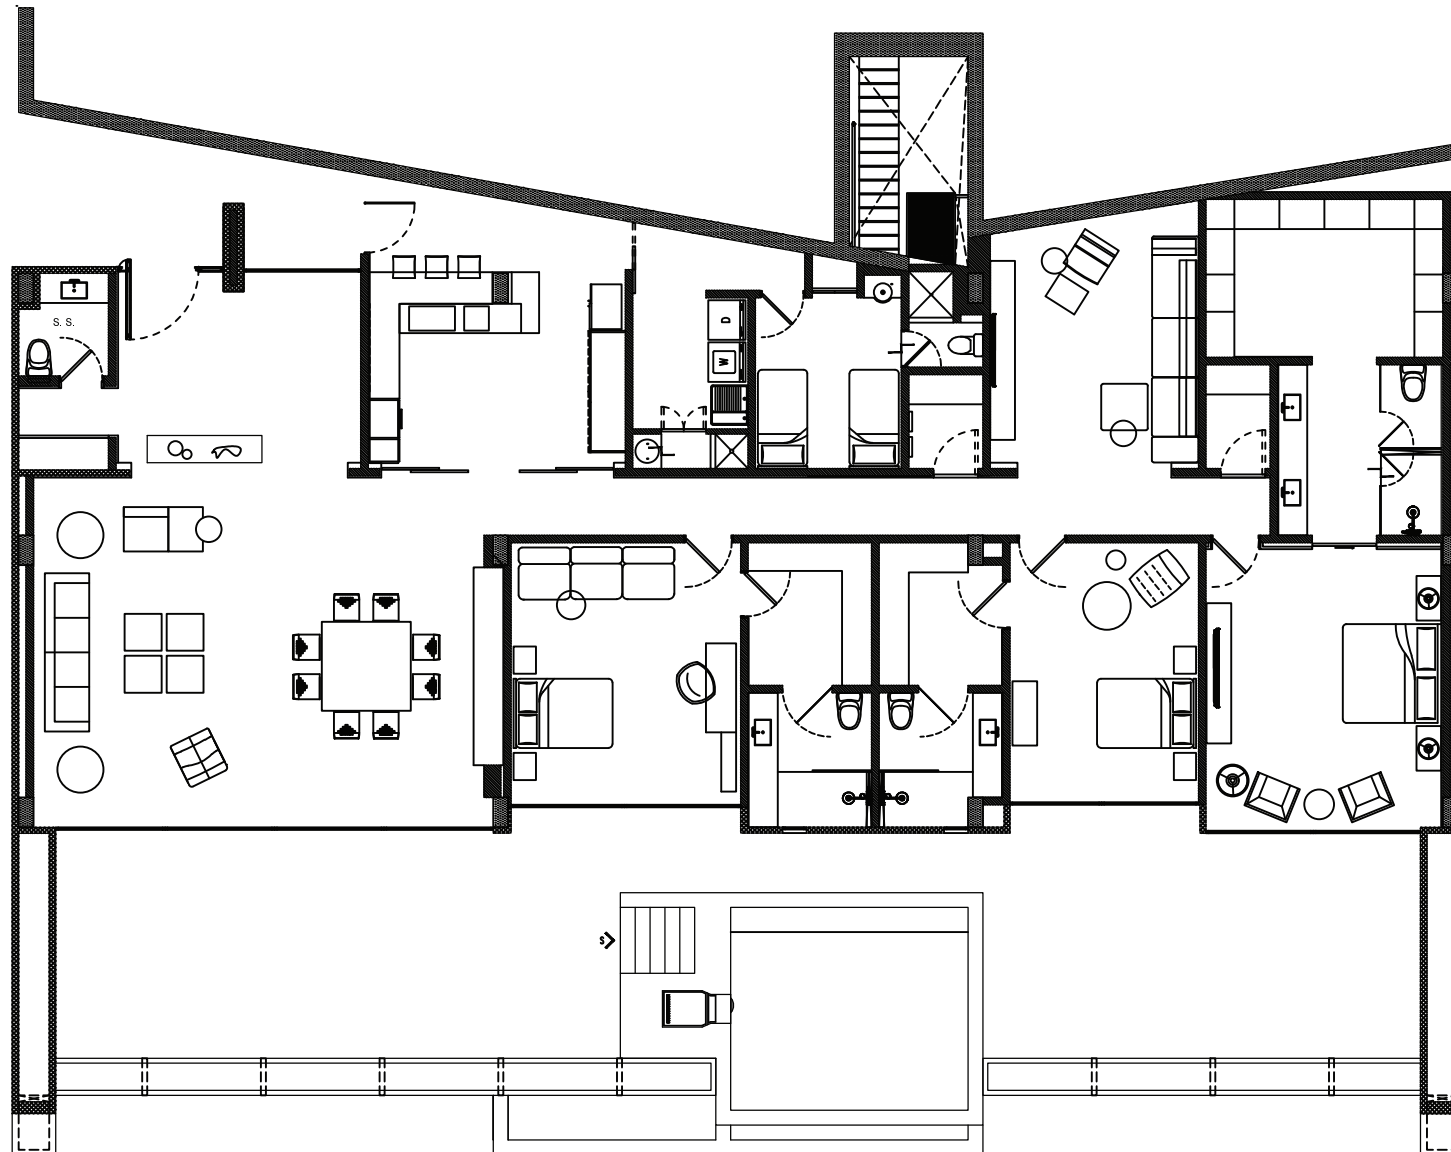

Amenidades exclusivas

- Vitapista para jogging.
- Sala lounge.
- Alberca.

MASTERPLAN

PLANTAS TIPO

PLANTA TIPO A

PLANTA TIPO B

PROPUESTAS DE DISTRIBUCIÓN
SUGERIDAS POR RECONOCIDOS
DESPACHOS DE ARQUITECTOS

DEPARTAMENTO MUESTRA
BAO

BAO

BY APPOINTMENT ONLY™

*El costo de la distribución
no está incluido en el precio.

DEPARTAMENTO MUESTRA
SALINAS LASHERAS

*El costo de la distribución
no está incluido en el precio.

PLANTA TIPO A
LANDA
ARQUITECTOS