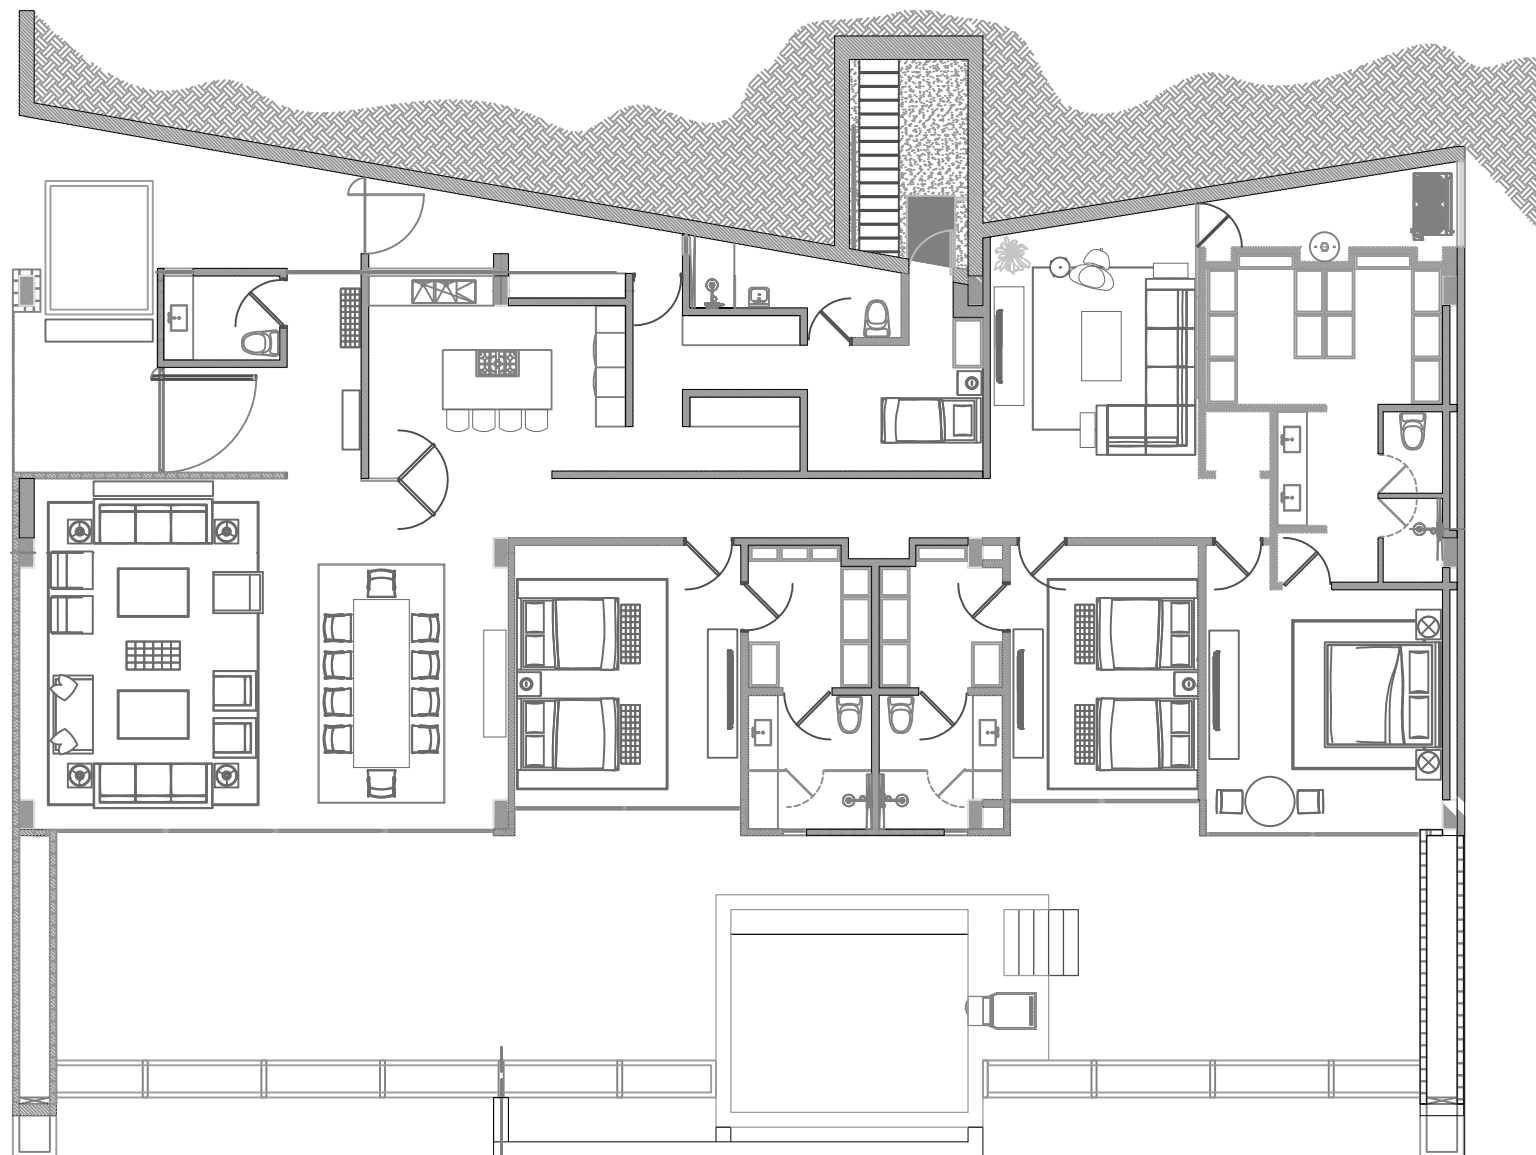

Amenidades exclusivas

- Vitapista para jogging.
- Sala lounge.
- Alberca.

MASTERPLAN

PLANTAS TIPO

PLANTA TIPO A

PLANTA TIPO B

PROPUESTAS DE DISTRIBUCIÓN
SUGERIDAS POR RECONOCIDOS
DESPACHOS DE ARQUITECTOS

DEPARTAMENTO MUESTRA
BAO

BAO

BY APPOINTMENT ONLY™

*El costo de la distribución
no está incluido en el precio.

DEPARTAMENTO MUESTRA
SALINAS LASHERAS

*El costo de la distribución
no está incluido en el precio.

PLANTA TIPO A
LANDA
ARQUITECTOS