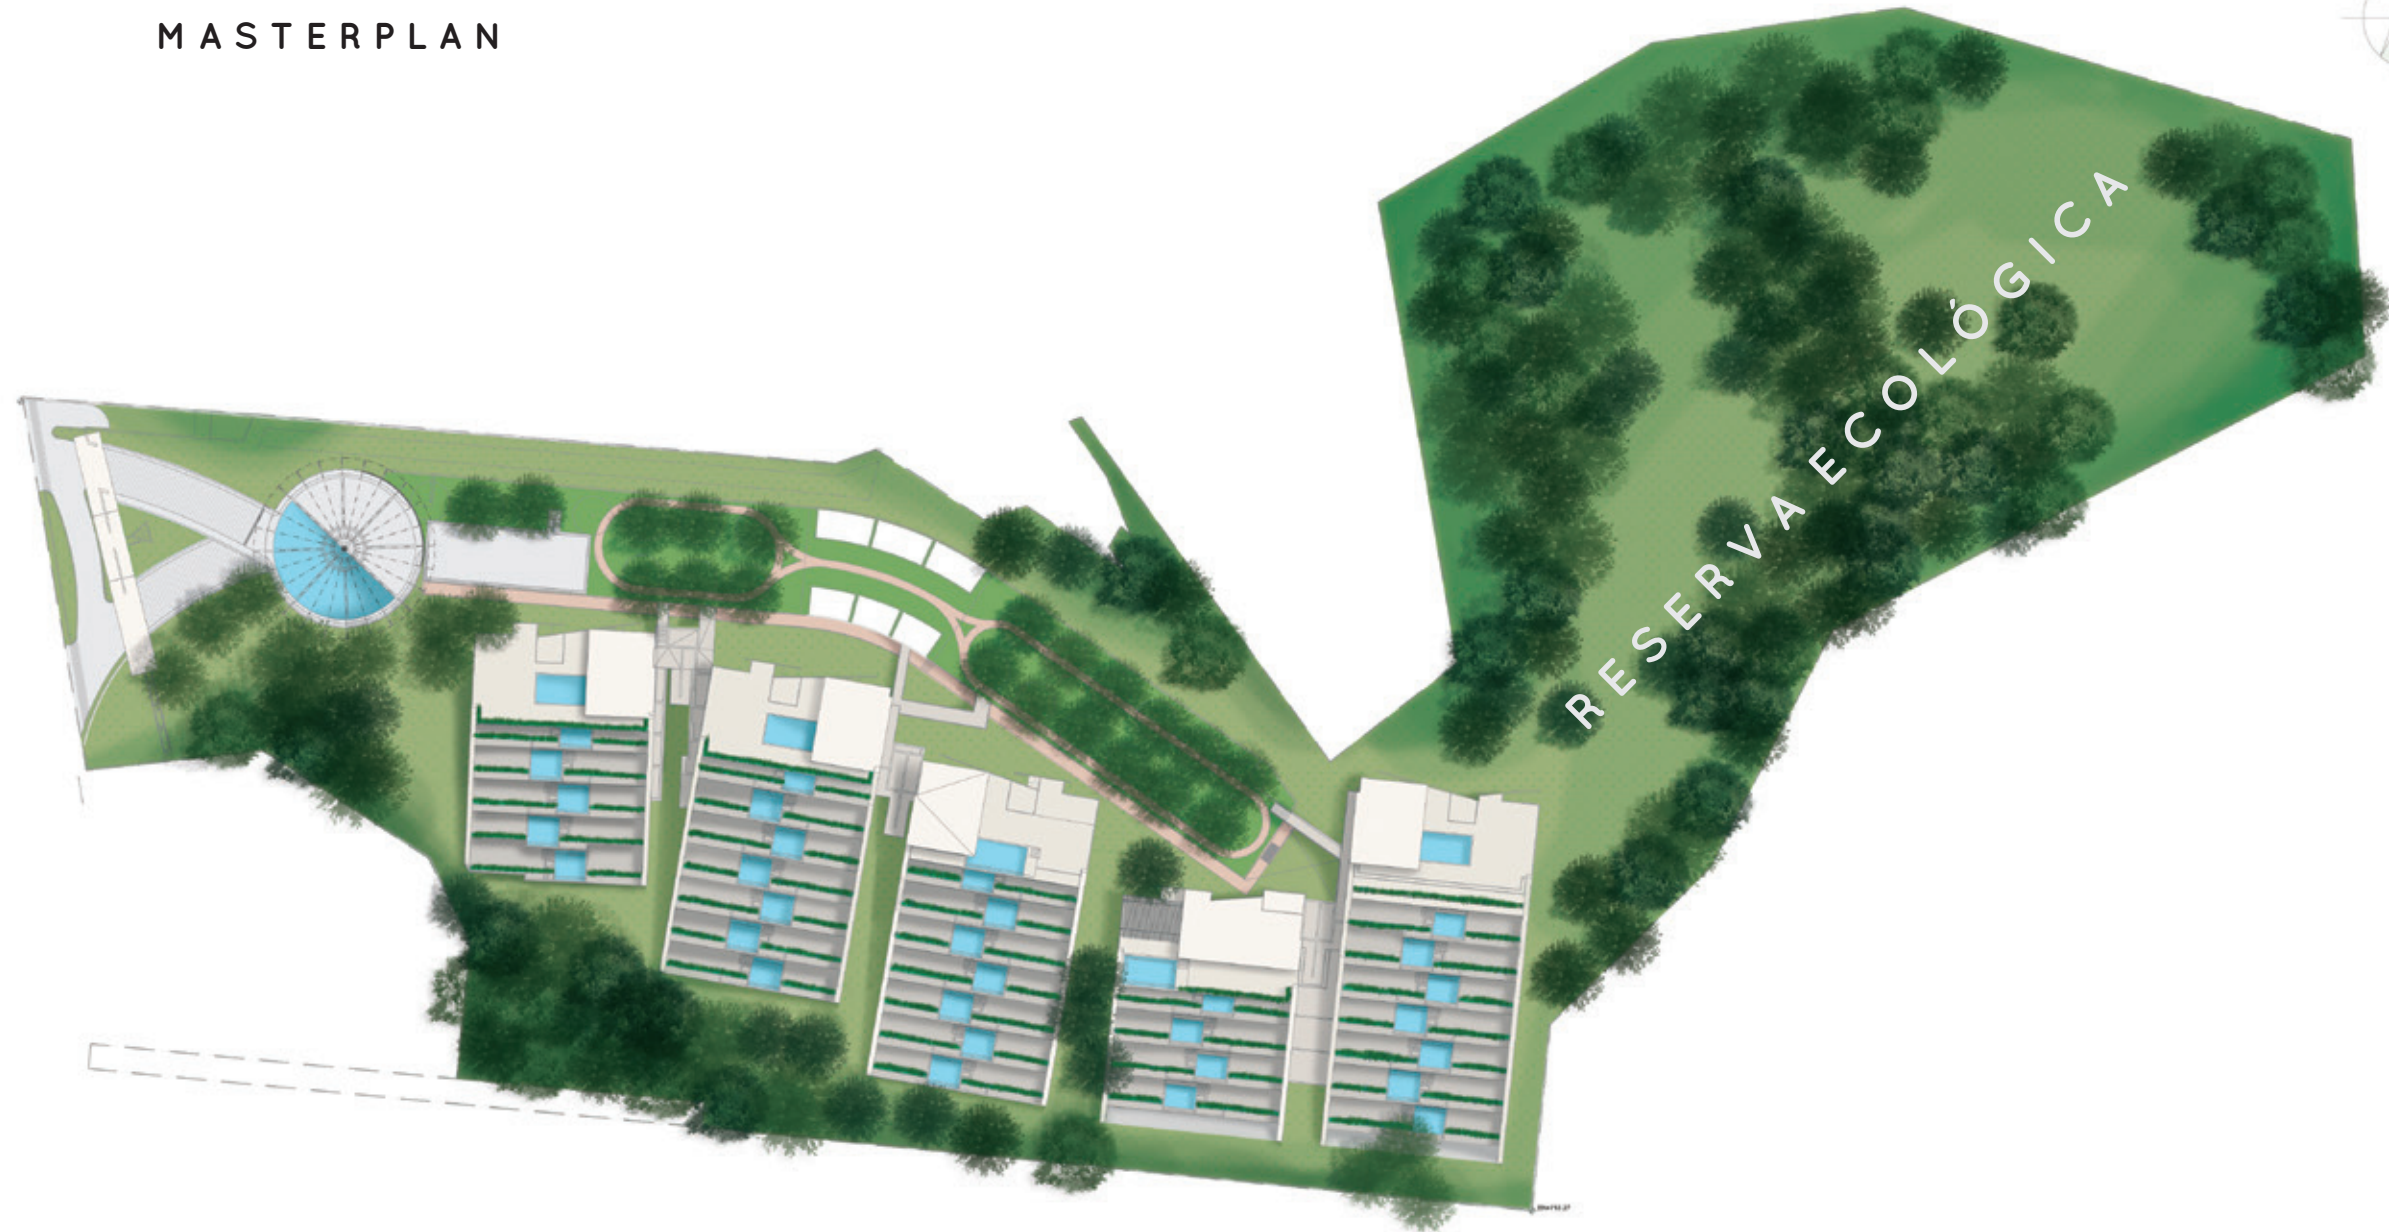

BIENVENIDO A TU NUEVO HOGAR

- Terreno de **más de 3 hectáreas**.
- Reserva ecológica de más de **20,000 m² de área verde**.
- **Amplios departamentos** desde 436 hasta 950 m².
- Elevadores de alta velocidad.
- **3 Cajones de estacionamiento**.
- Estacionamiento para visitantes.

Diseño de paisaje y tecnología de vanguardia

- Terrazas jardinadas y con acabados para mejorar microclima.
- Material en fachadas integrado al entorno.
- Green Roof sobre estacionamientos con más de 2500 m² equipados y arborizados.

Amenidades exclusivas

- Vitapista para jogging.
- Sala lounge.
- Alberca.

MASTERPLAN

PLANTAS TIPO

PLANTA TIPO A

PLANTA TIPO B

PROPUESTAS DE DISTRIBUCIÓN
SUGERIDAS POR RECONOCIDOS
DESPACHOS DE ARQUITECTOS

DEPARTAMENTO MUESTRA
BAO

BAO

BY APPOINTMENT ONLY™

*El costo de la distribución
no está incluido en el precio.

DEPARTAMENTO MUESTRA
SALINAS LASHERAS

*El costo de la distribución
no está incluido en el precio.

PLANTA TIPO A
LANDA
ARQUITECTOS