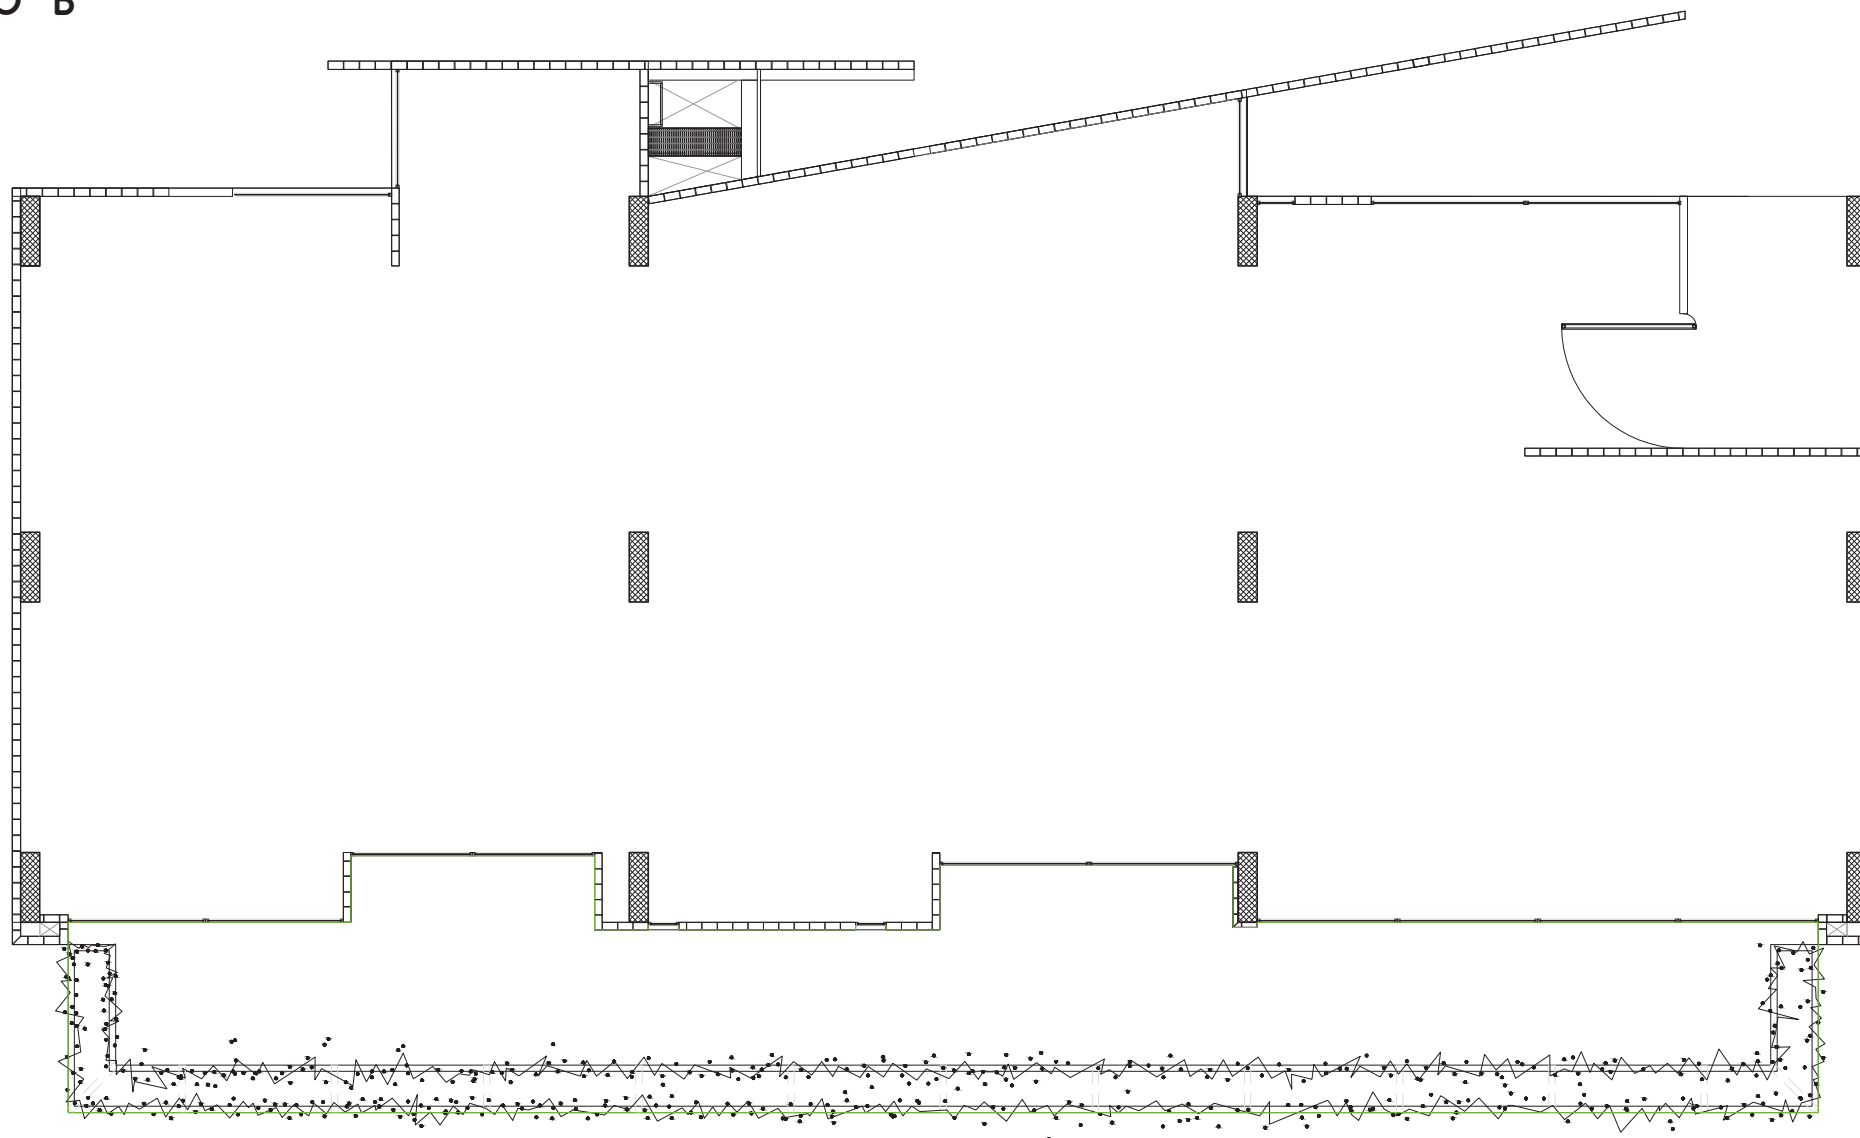

Amenidades exclusivas

- Vitapista para jogging.
- Sala lounge.
- Alberca.

MASTERPLAN

PLANTAS TIPO

PLANTA TIPO A

PLANTA TIPO B

PROPUESTAS DE DISTRIBUCIÓN
SUGERIDAS POR RECONOCIDOS
DESPACHOS DE ARQUITECTOS

DEPARTAMENTO MUESTRA
BAO

BAO

BY APPOINTMENT ONLY™

*El costo de la distribución
no está incluido en el precio.

DEPARTAMENTO MUESTRA
SALINAS LASHERAS

*El costo de la distribución
no está incluido en el precio.

PLANTA TIPO A
LANDA
ARQUITECTOS