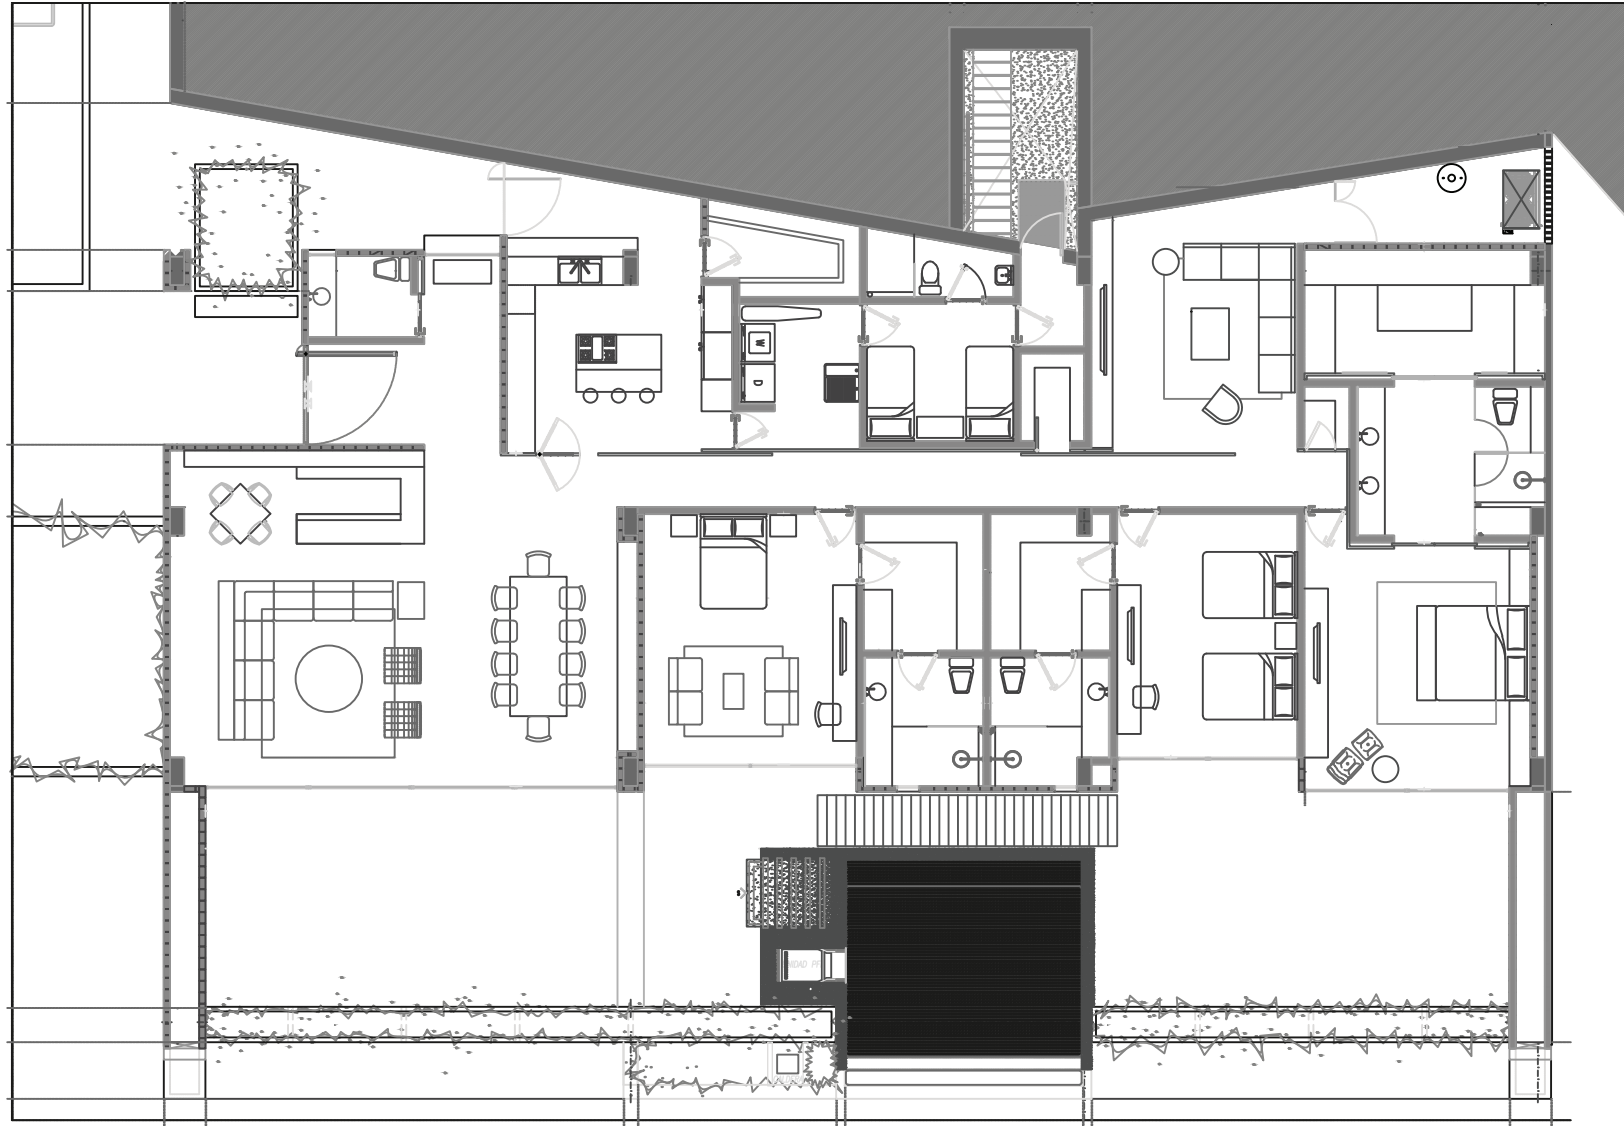

Amenidades exclusivas

- Vitapista para jogging.
- Sala lounge.
- Alberca.

MASTERPLAN

PLANTAS TIPO

PLANTA TIPO A

PLANTA TIPO B

PROPUESTAS DE DISTRIBUCIÓN
SUGERIDAS POR RECONOCIDOS
DESPACHOS DE ARQUITECTOS

DEPARTAMENTO MUESTRA
BAO

BAO

BY APPOINTMENT ONLY™

*El costo de la distribución
no está incluido en el precio.

DEPARTAMENTO MUESTRA
SALINAS LASHERAS

*El costo de la distribución
no está incluido en el precio.

PLANTA TIPO A
LANDA
ARQUITECTOS

LANDAARQUITECTOS

*El costo de la distribución
no está incluido en el precio.

PLANTA TIPO B
LANDA
ARQUITECTOS

LANDAARQUITECTOS

*El costo de la distribución
no está incluido en el precio.

PLANTA TIPO B

*El costo de la distribución
no está incluido en el precio.