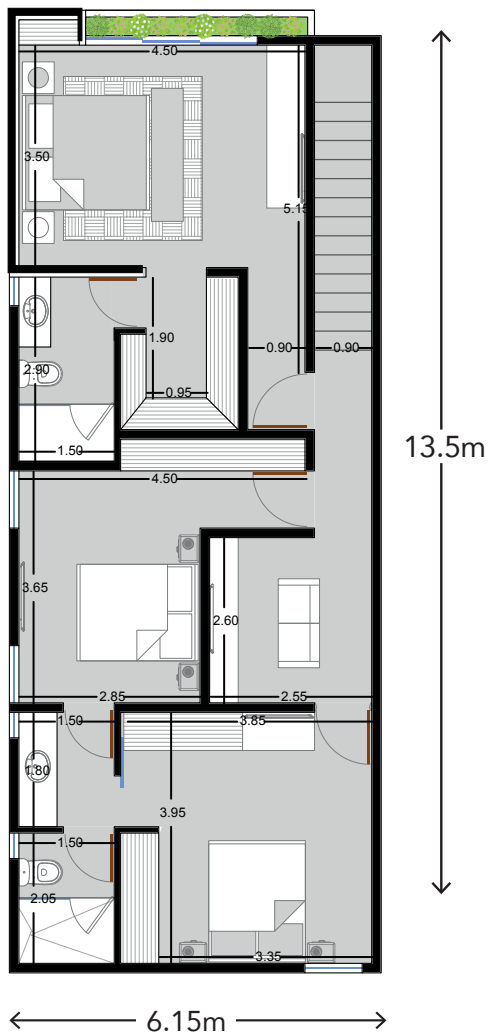

Planta baja

Planta alta

-160 m² de terreno

-170 m² de construcción

-Características:

- 3 recámaras
- 2 baños
- ½ baño
- Sala
- Comedor
- Cocina
- Terraza
- Sala de TV
- Área de lavado
- Cochera

**CIUDAD
CENTRAL**
Progreso