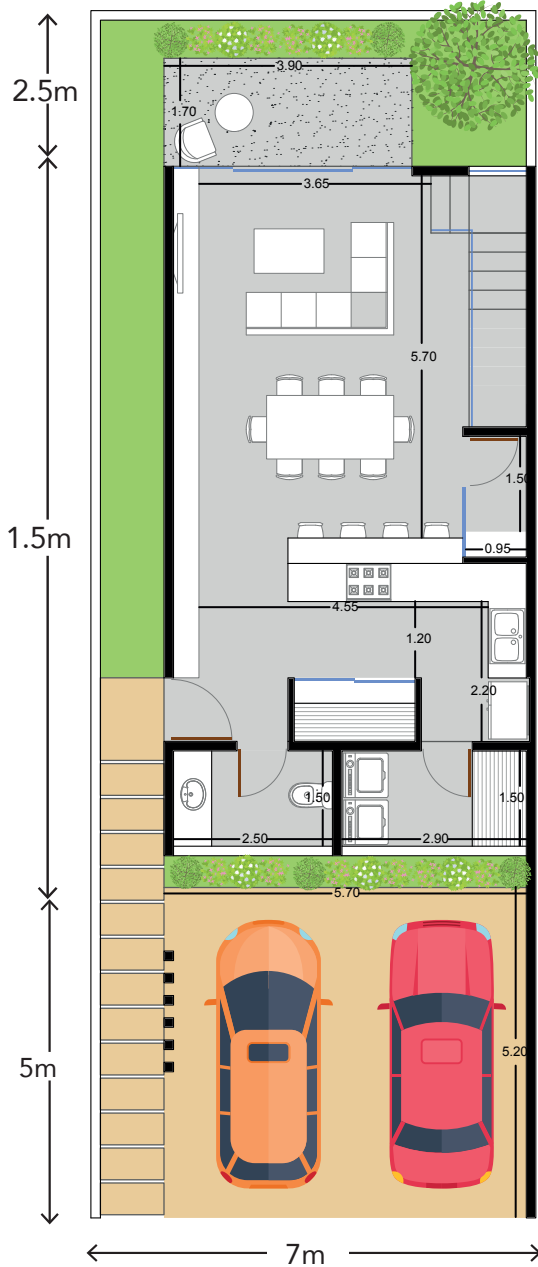

Planta baja

Planta alta

-160 m² de terreno

-170 m² de construcción

-Características:

- 3 recámaras
- 2 baños
- ½ baño
- Sala
- Comedor
- Cocina
- Terraza
- Sala de TV
- Área de lavado
- Cochera

**CIUDAD
CENTRAL**
Progreso