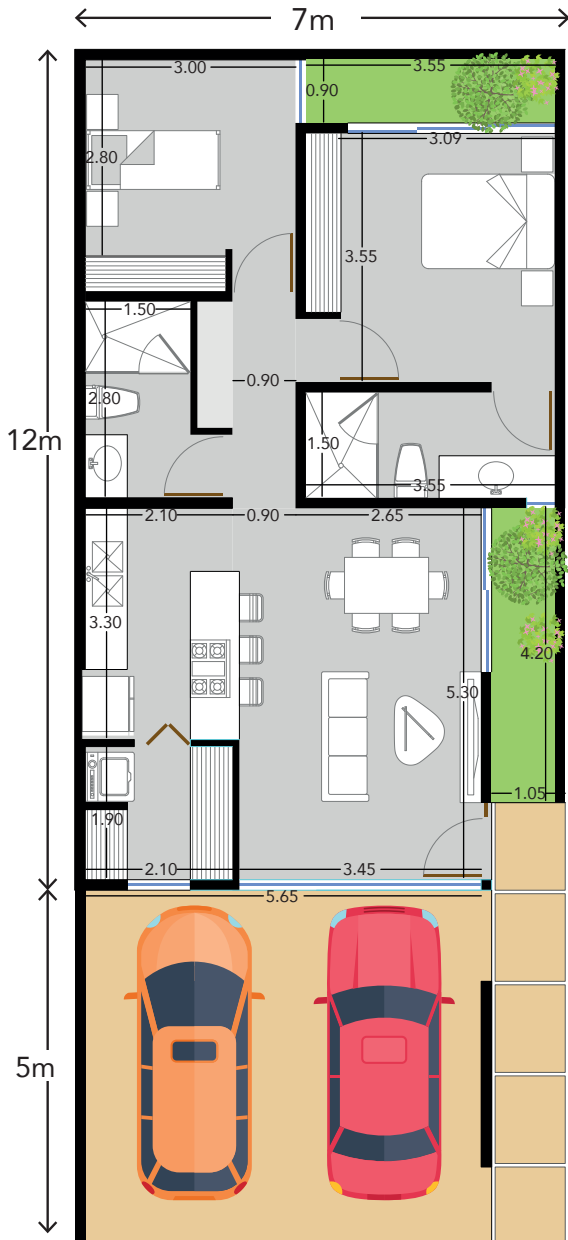

Planta arquitectónica

-133 m2 de terreno

-85 m2 de construcción

-Características:

- 2 recámaras
- 2 baños
- Cocina
- Comedor
- Sala de TV
- Área de lavado
- Cochera

**CIUDAD
CENTRAL**
Progreso

www.grupoorve.mx