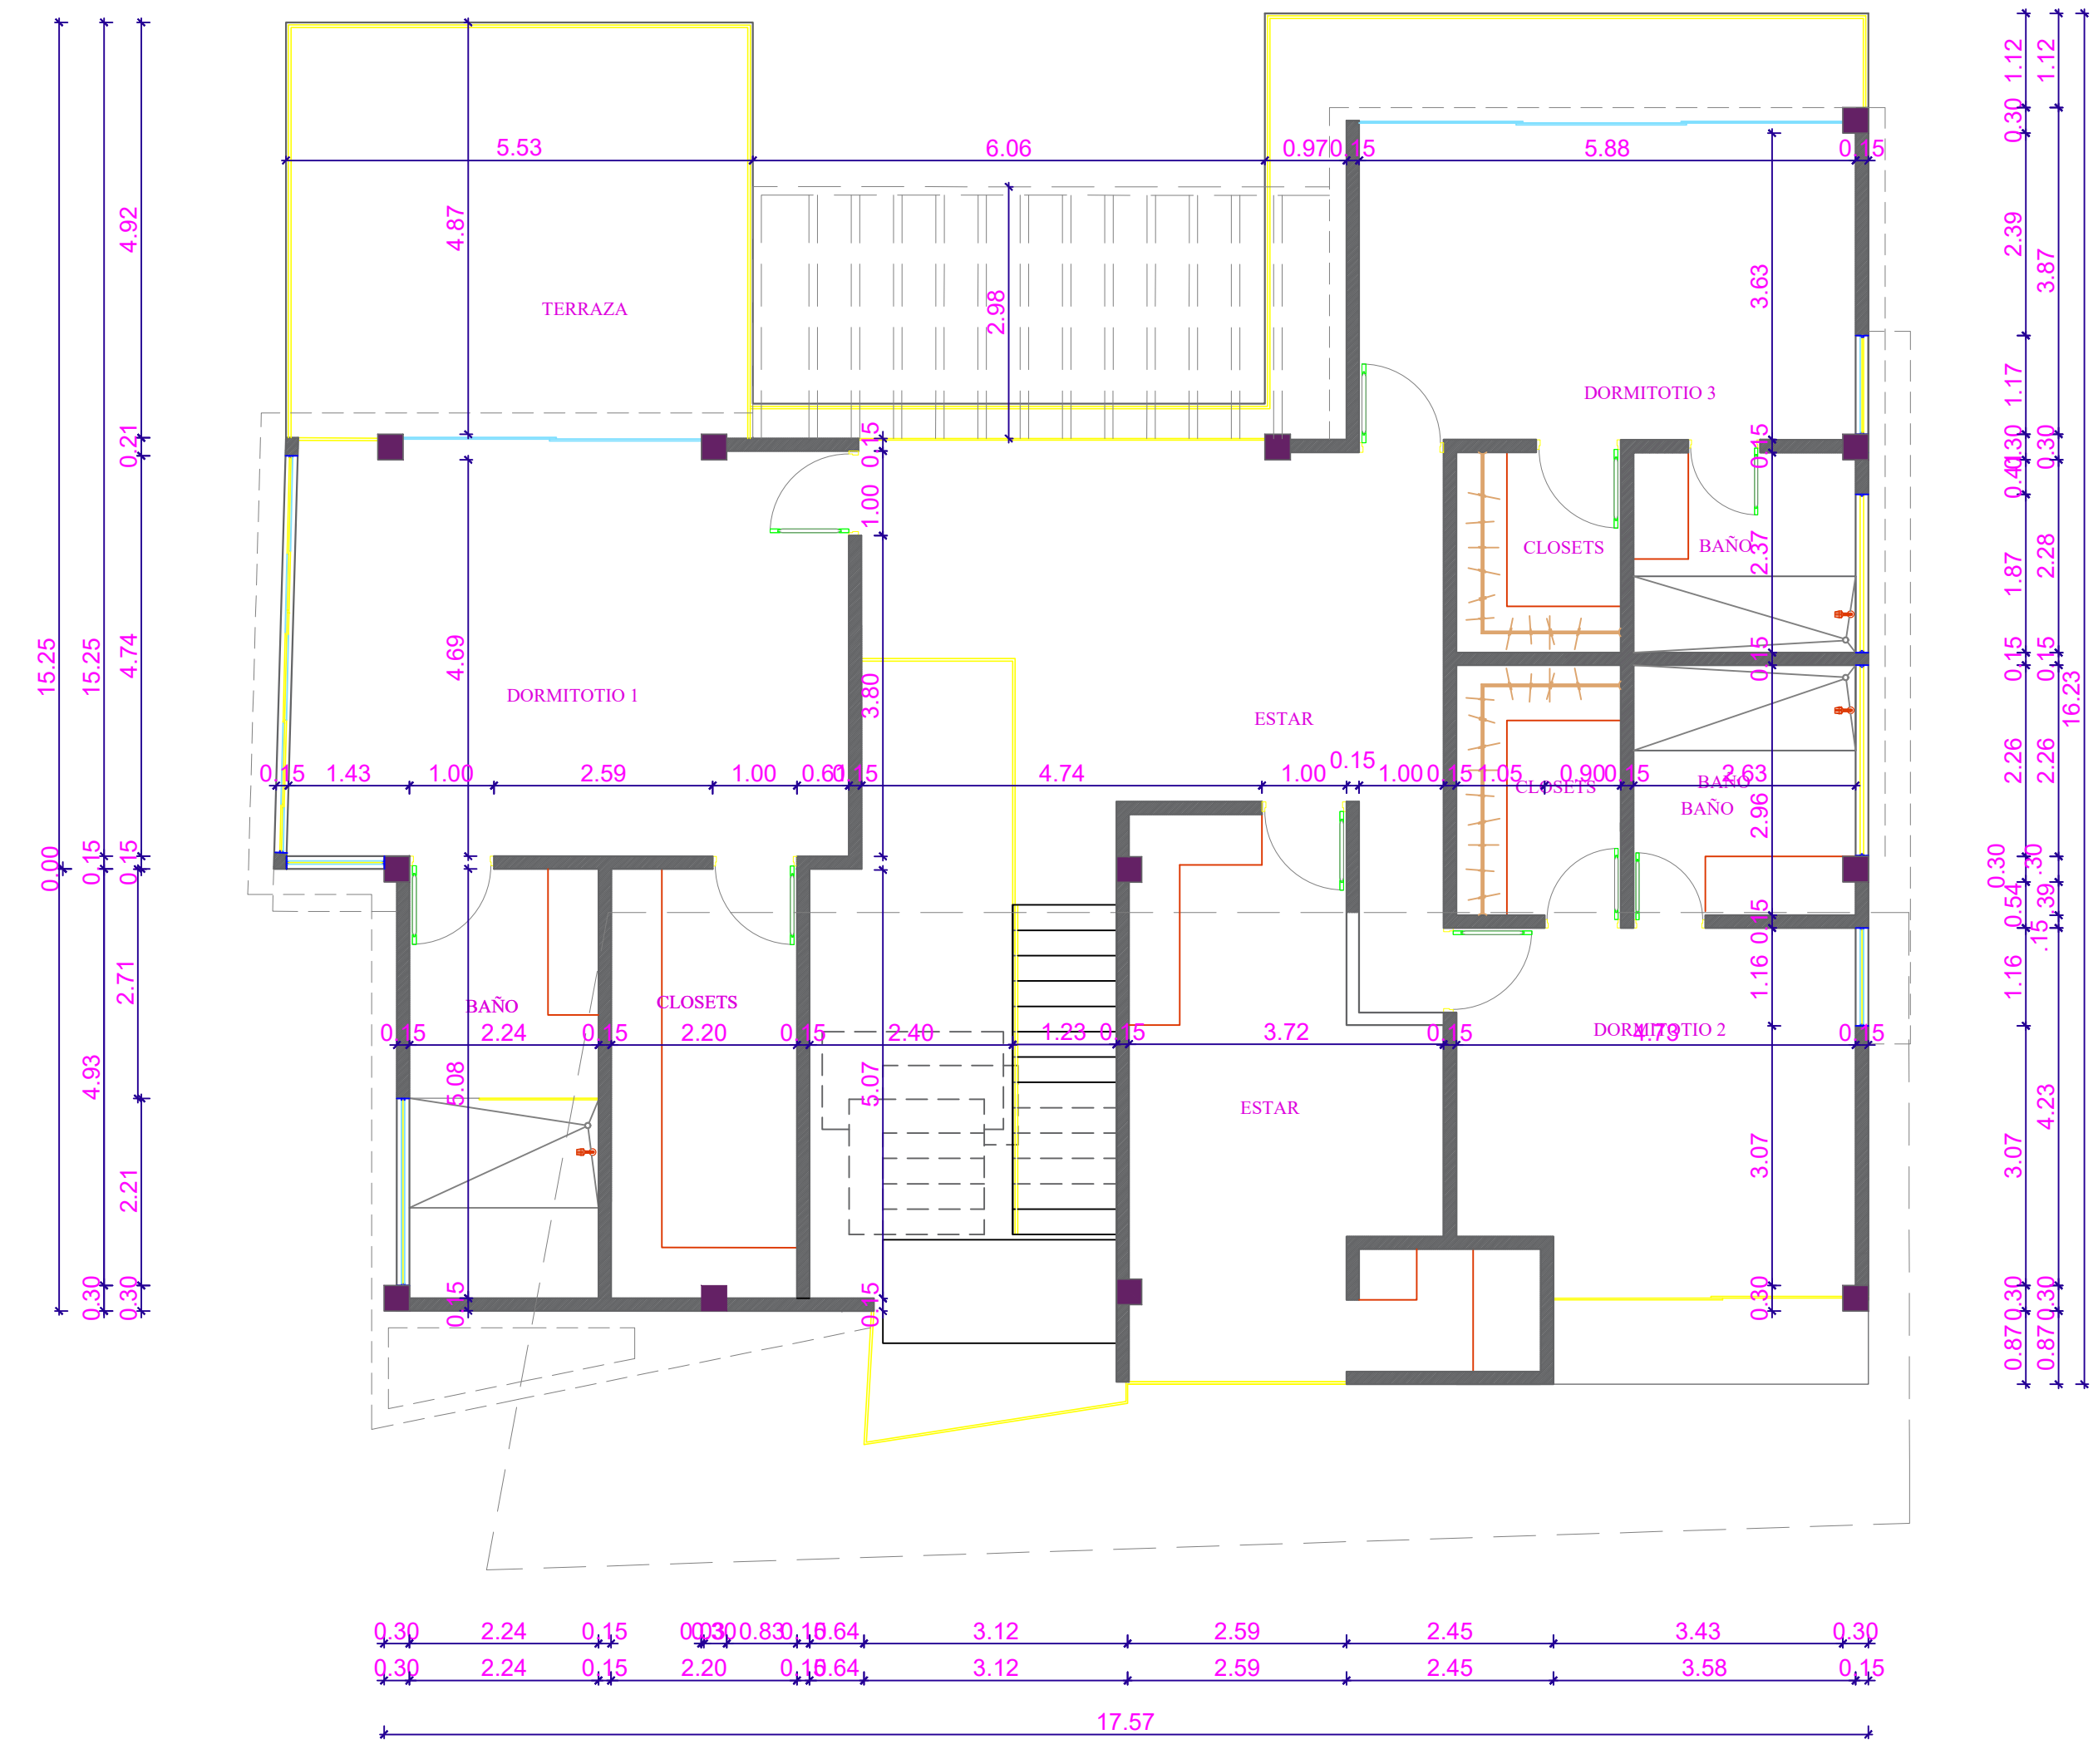

1 PLANTA DIMENSIONADA 2DO NIVEL 218.15mts2
A02 Villa ESC: --