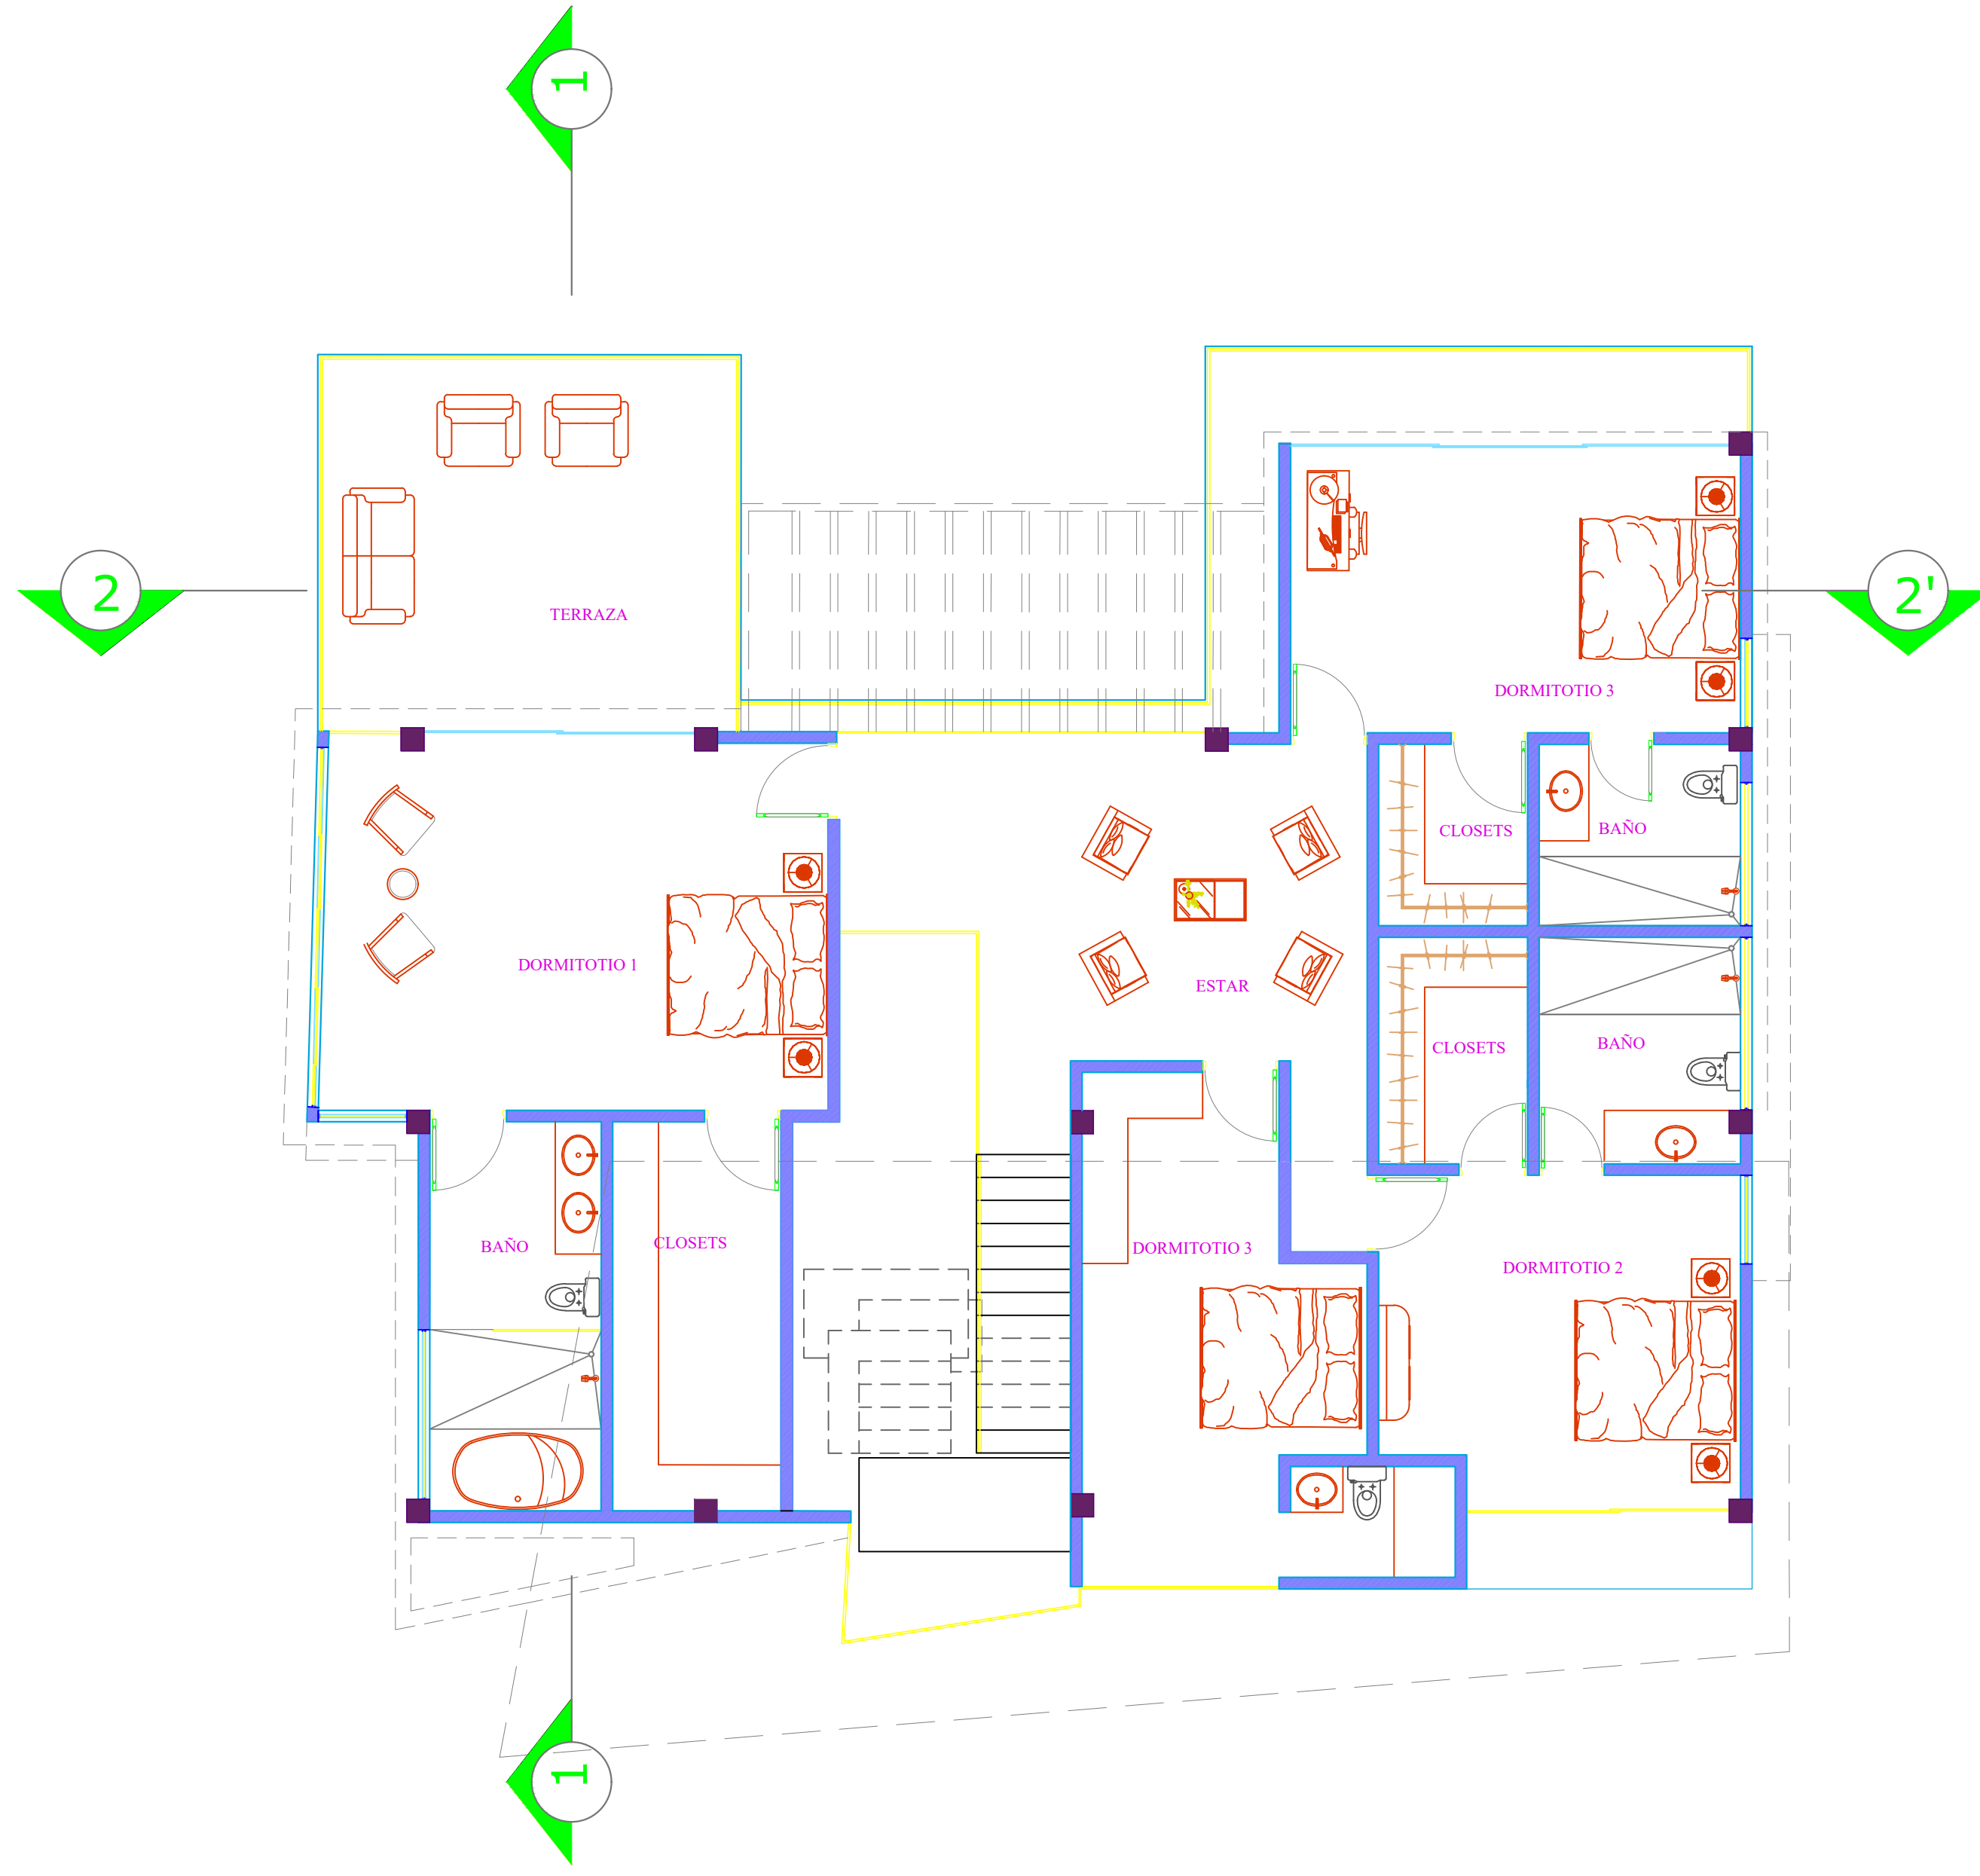

Arq. Emely Mateo

SANTO DOMINGO

REPUBLICA DOMINICANA

PROYECTO

VILLA

PROPIETARIO

ANDREA PILOTTI

FIRMA:

DIRECCIÓN

DISEÑO ARQUITECTONICO

Arq. Emely Mateo

FIRMA:

CODIA: 27496

DISEÑO ESTRUCTURAL

Ing. --

FIRMA:

CODIA: 0000

DISEÑO SANITARIO

FIRMA:

CODIA: 00000

DISEÑO ELECTRICO

Ing. --

FIRMA:

CODIA: 0000

DIBUJOS

Arq. Emely Mateo

TITULOS

ABRIL 2022

ESCALA 1:100

/01

1 PLANTA ARQUITECTONICA 2DO NIVEL
A02 Villa ESC: --