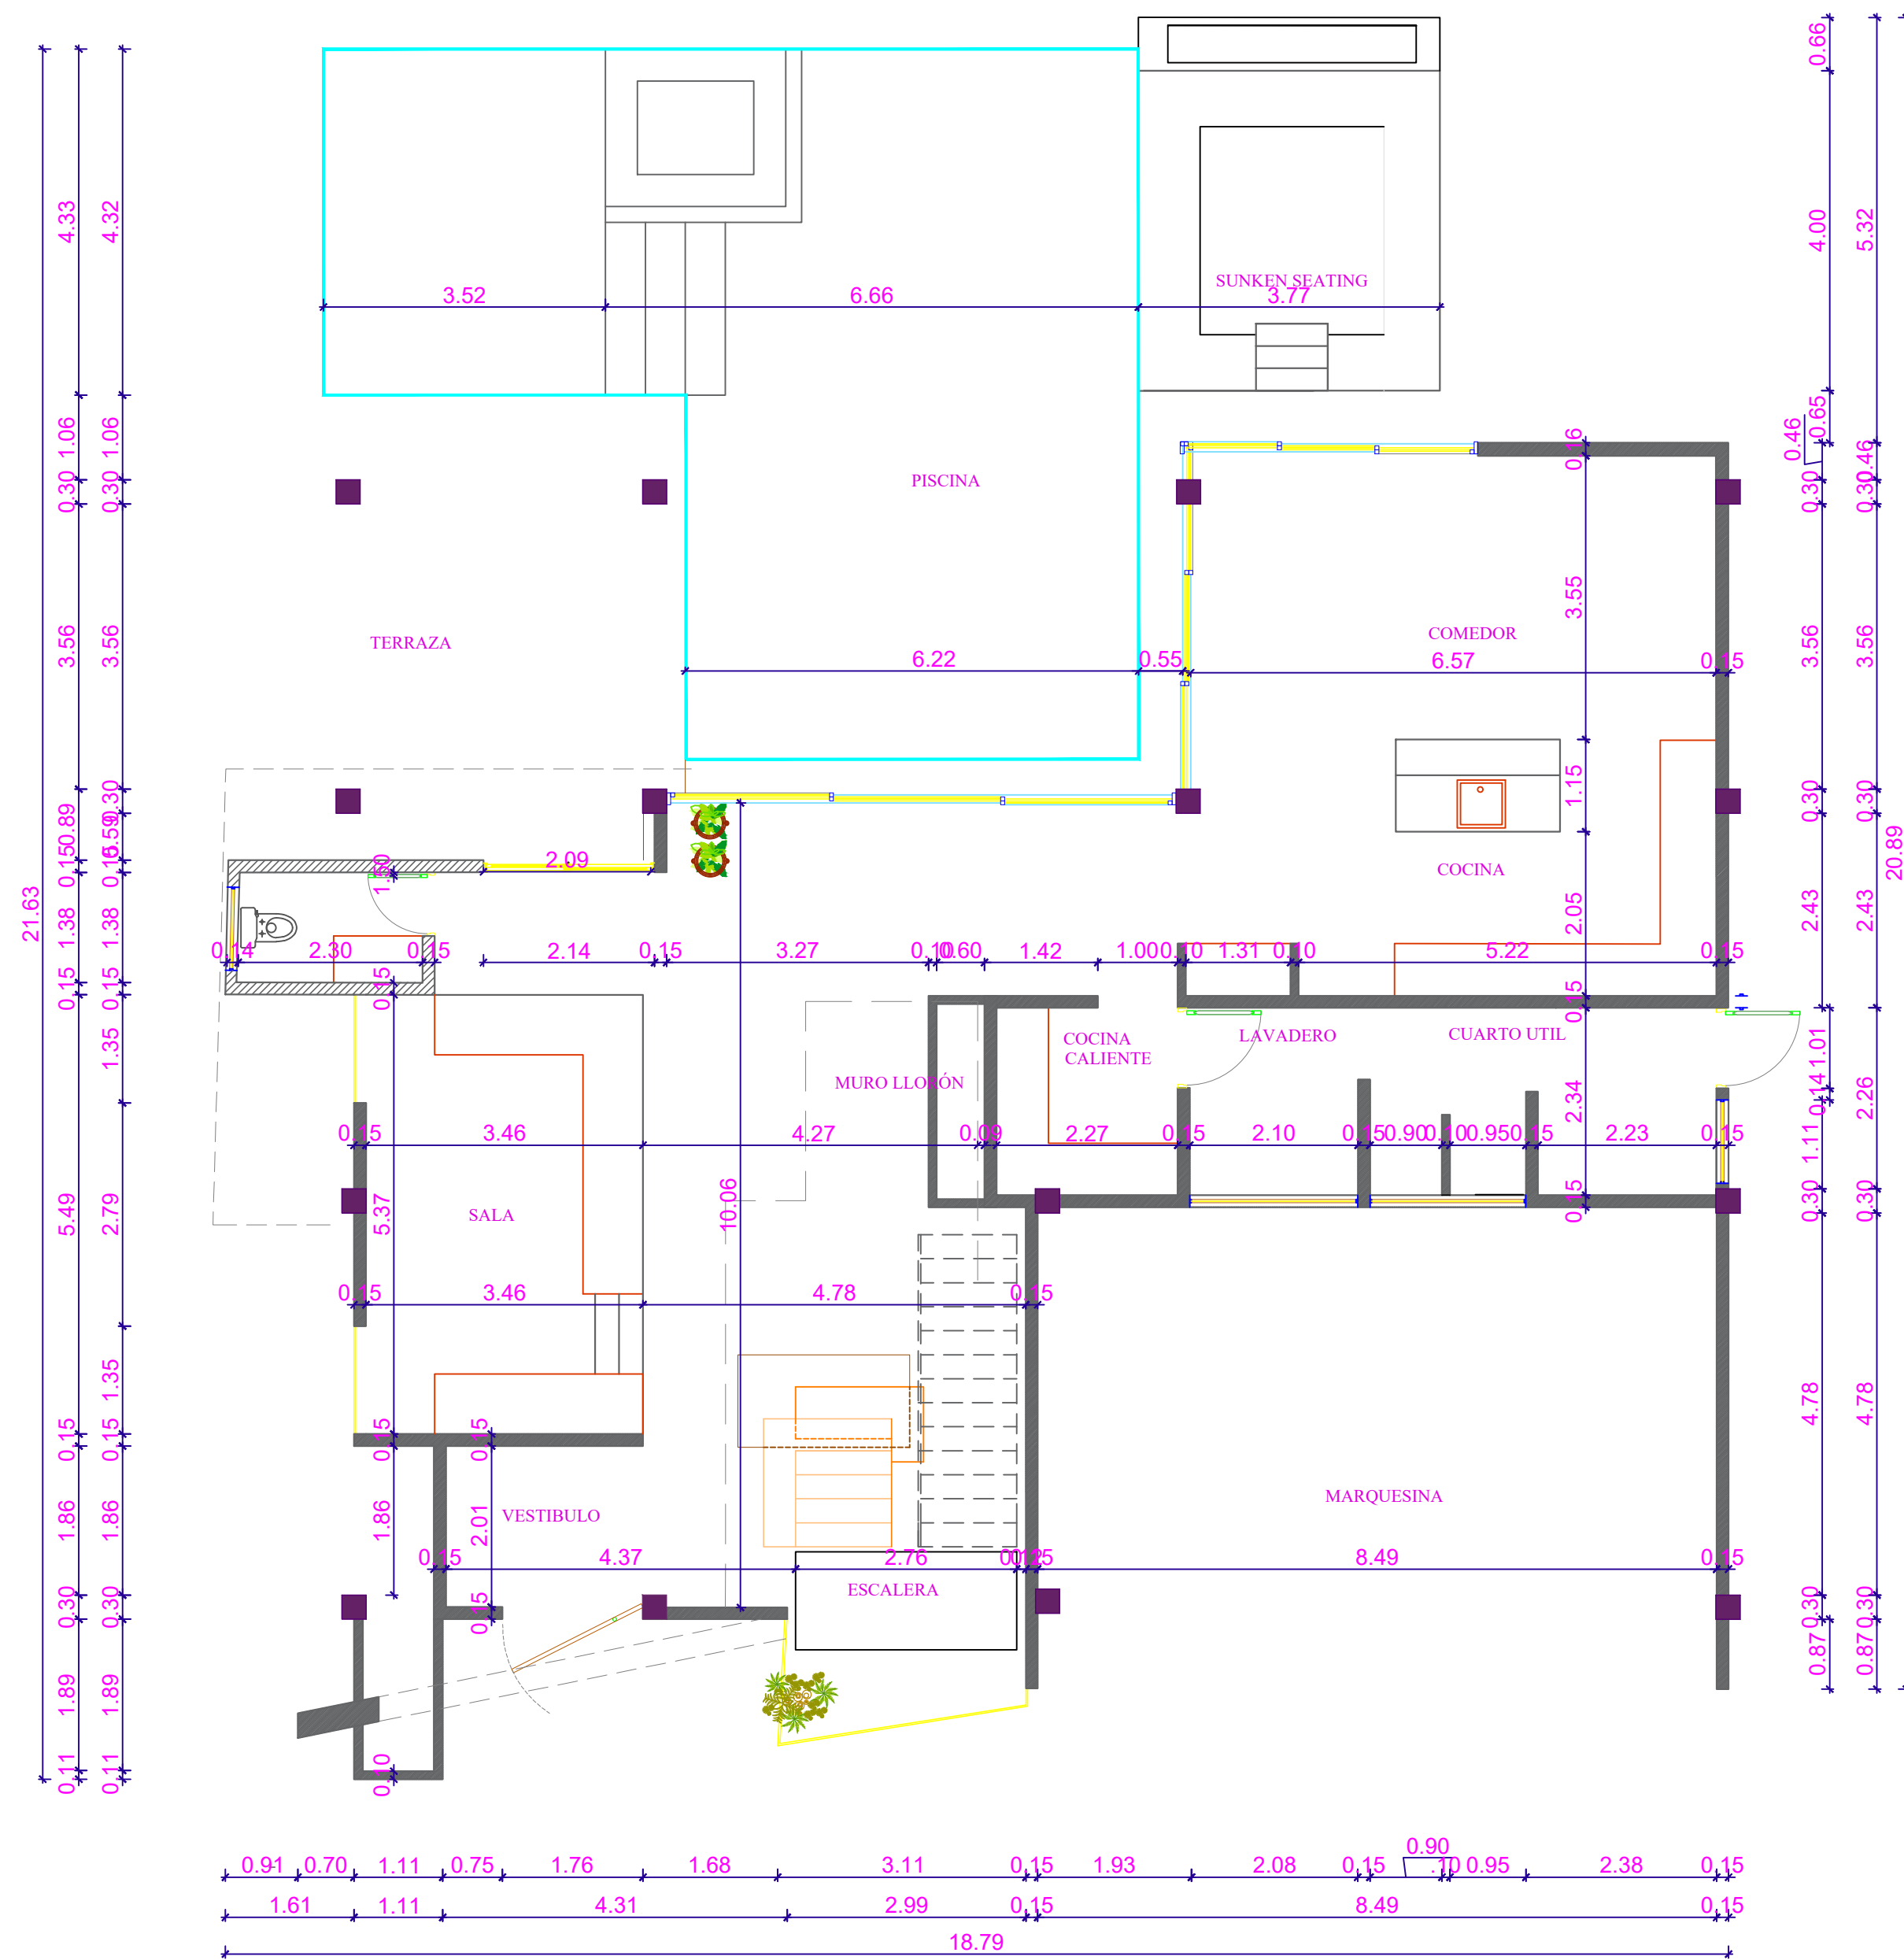

PLANTA ARQUITECTONICA 1ER NIVEL

A02 Villa ESC: --

PLANTA DIMENSIONADA 1ER NIVEL 215.82mts2

A02 Villa ESC: --

EM
Arq. Emely Mateo
 Diseño de Proyectos
 809-849-3922 / arq.emelymateo@gmail.com

SANTO DOMINGO
 REPUBLICA DOMINICANA
PROYECTO
 VILLA

PROPIETARIO
 ANDREA PILOTTI
 FIRMA: _____

DIRECCIÓN

DISEÑO ARQUITECTONICO
 Arq. Emely Mateo
 FIRMA: _____
 CODIA: 27496

DISEÑO ESTRUCTURAL
 Ing. --
 FIRMA: _____
 CODIA: 0000

DISEÑO SANITARIO
 --
 FIRMA: _____
 CODIA: 00000

DISEÑO ELECTRICO
 Ing. --
 FIRMA: _____
 CODIA: 0000

DIBUJOS
 Arq. Emely Mateo

TITULOS

ABRIL 2022

ESCALA 1:100

/01