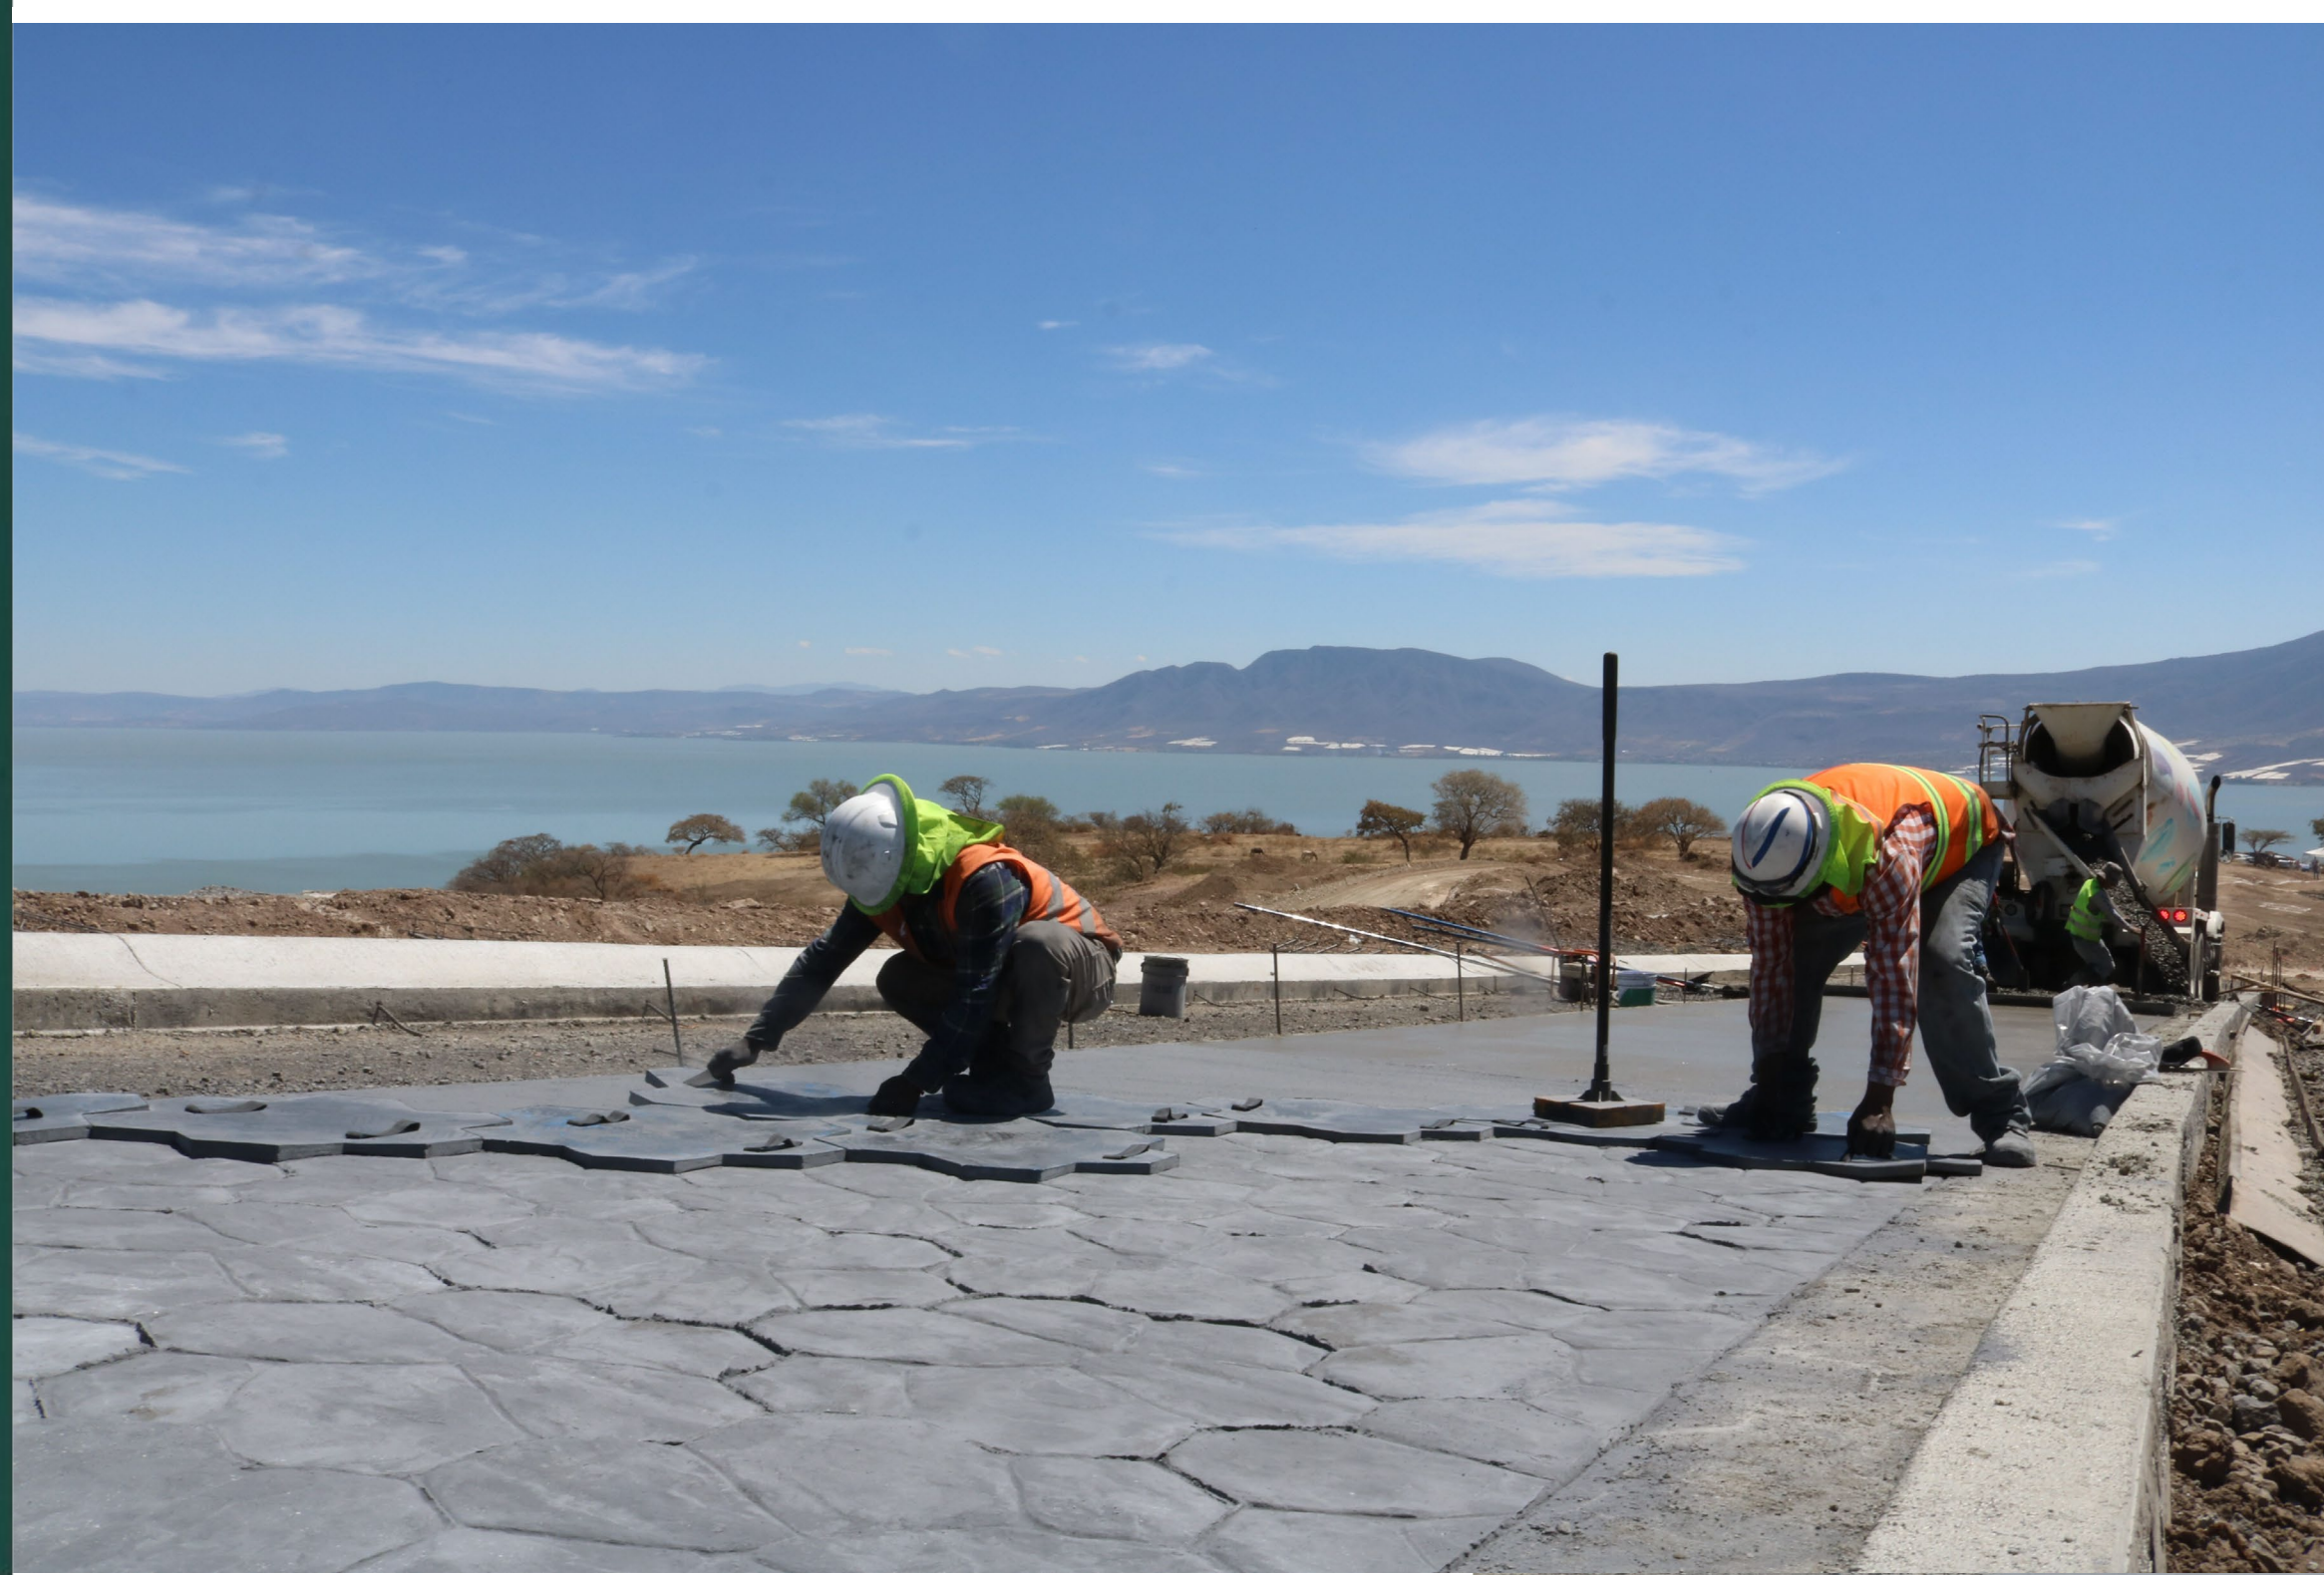

Instalaciones

Nos ocupamos que tu hogar cuente con los estándares de calidad más altos

- Instalaciones ocultas
- Concreto estampado
- Amplias vialidades y áreas verdes