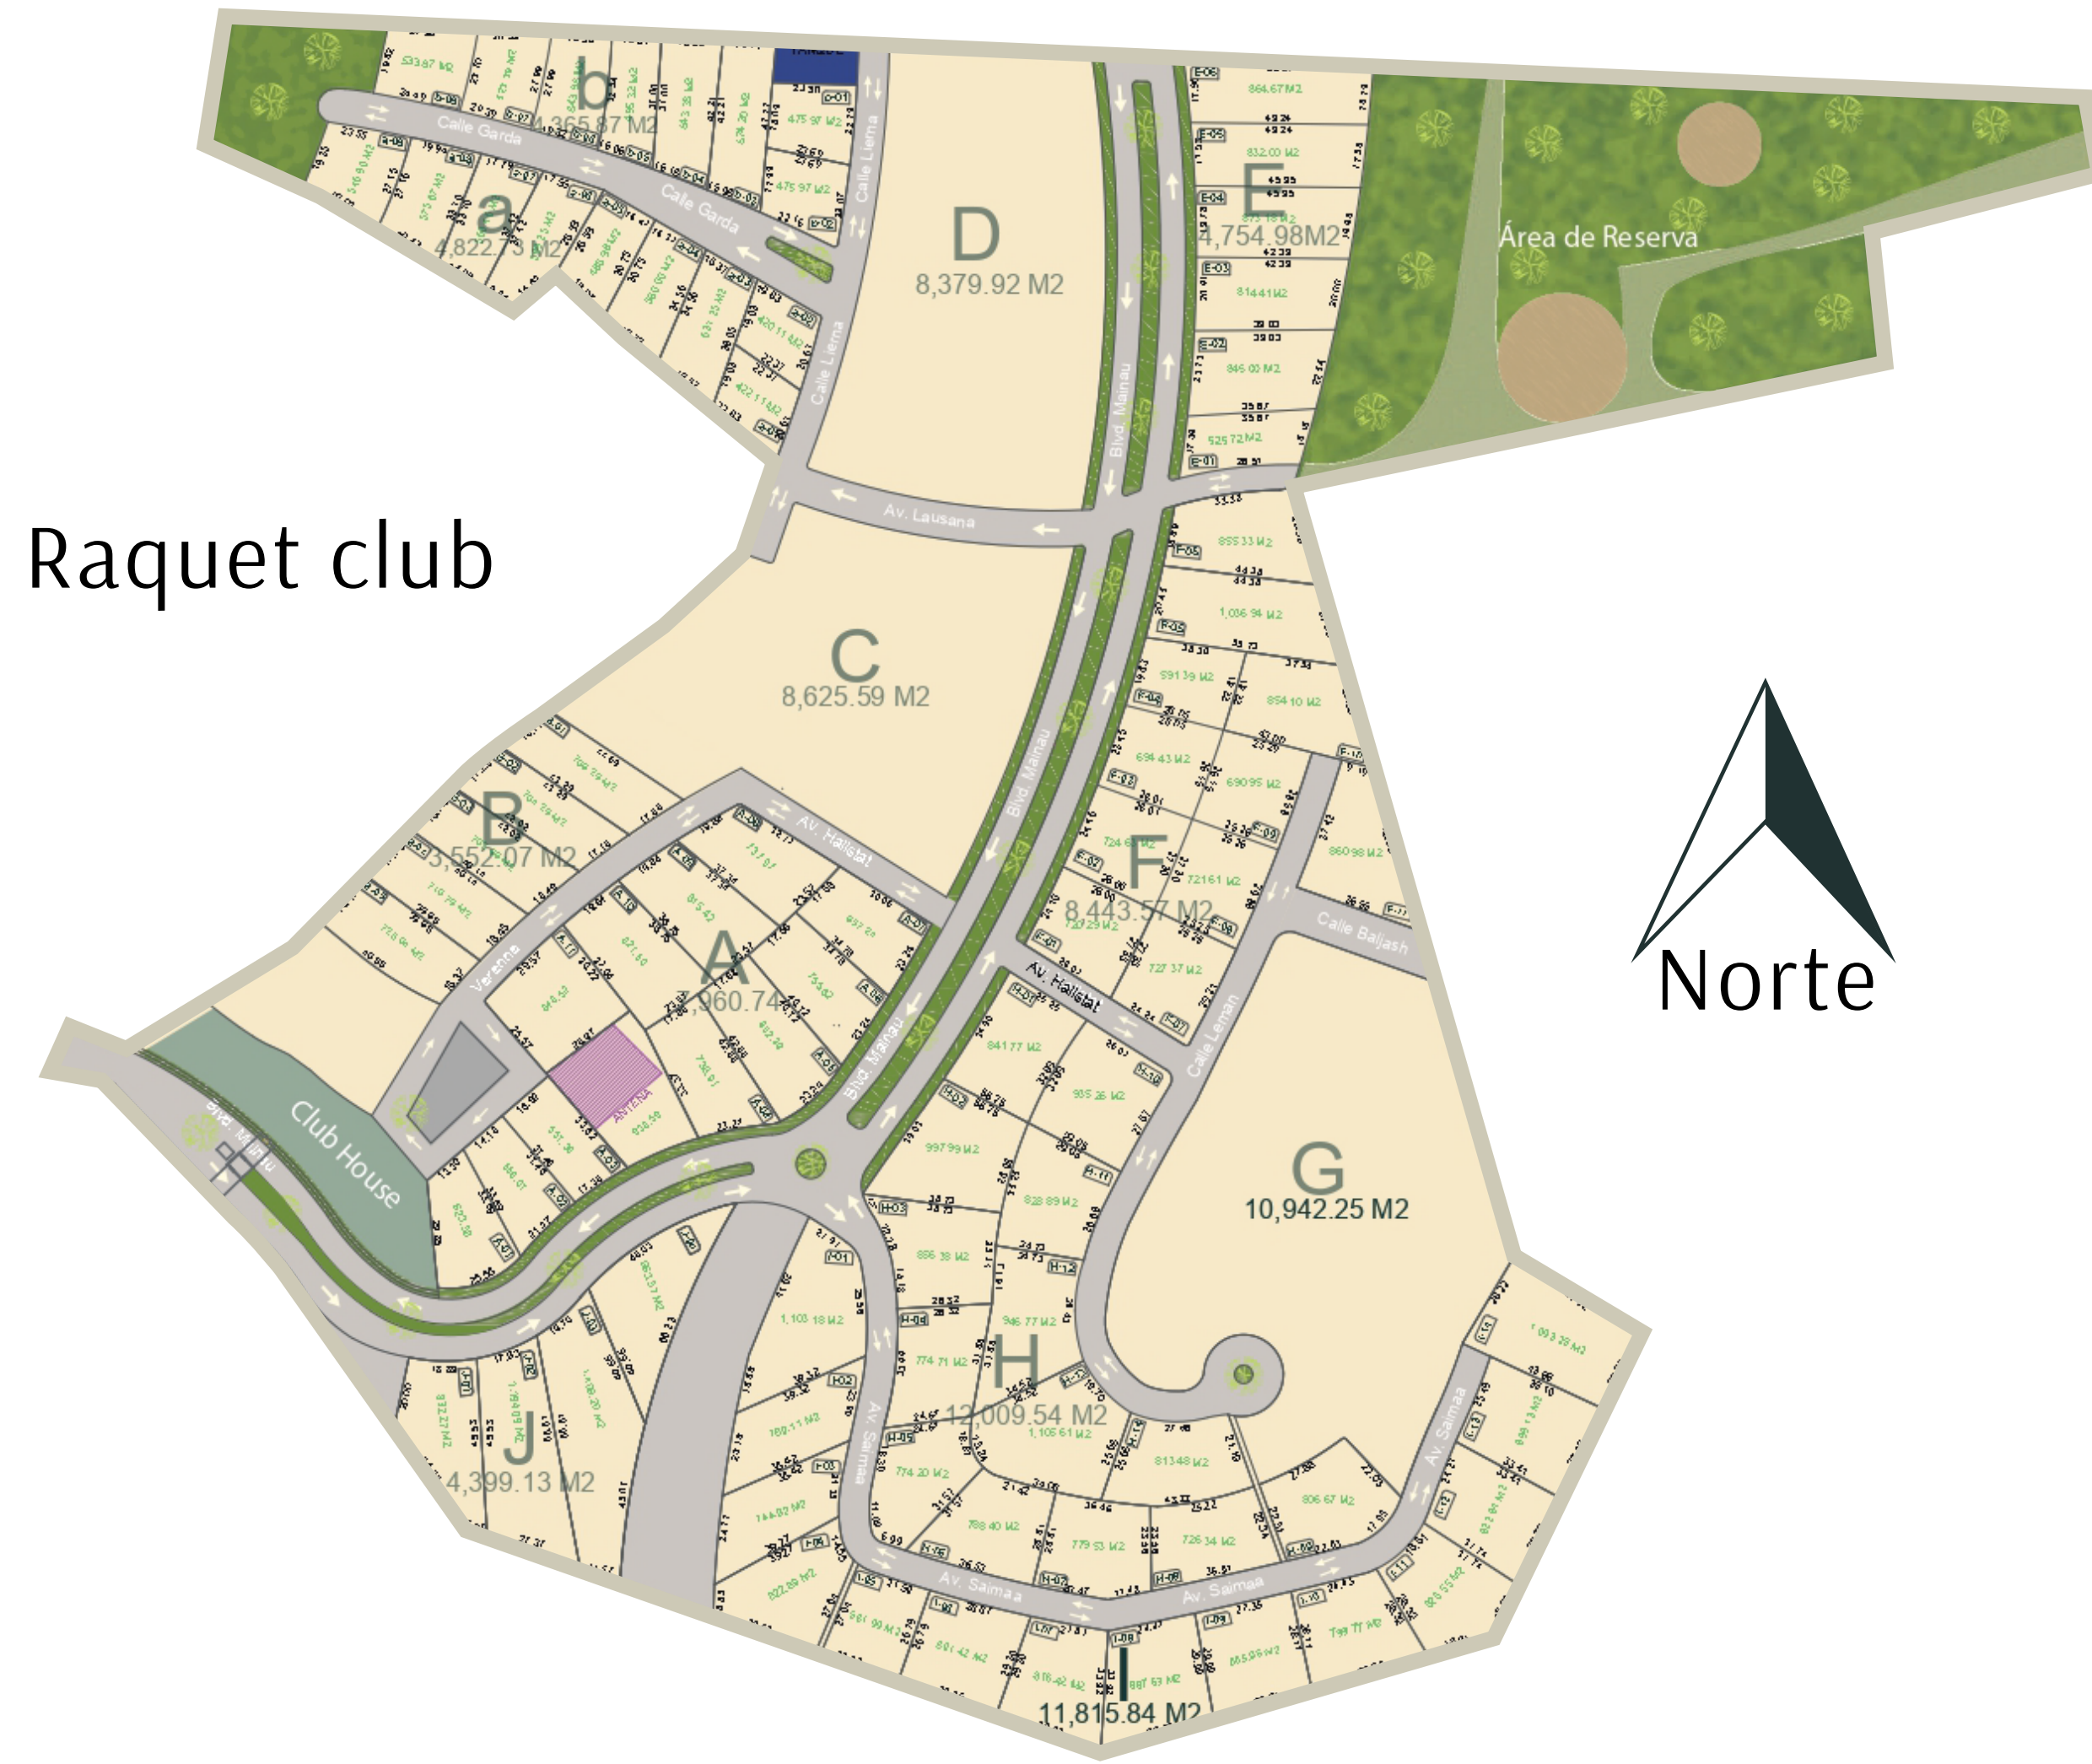

Acceso controlado 24/7

Escrituración inmediata

Tu inversión está segura en un terreno con todos los permisos legales.

Casa club con 2,000^{m2} y alberca infinita
Disfruta de la naturaleza rodeado de comodidades

Instalaciones

Nos ocupamos que tu hogar cuente con los estándares de calidad más altos

- Instalaciones ocultas
- Concreto estampado
- Amplias vialidades y áreas verdes

Ubicación

Jack Kramer 51, Raquet Club

CONSTANZA
RESIDENTIAL
CLUB
Lago De Chapala

Raquet club

Monte coxala

Master Plan

Un lugar moderno para
vivir en la naturaleza.

CONSTANZA
RESIDENTIAL
CLUB
Lago De Chapala

CONSTANZA
RESIDENTIAL
CLUB
Lago De Chapala