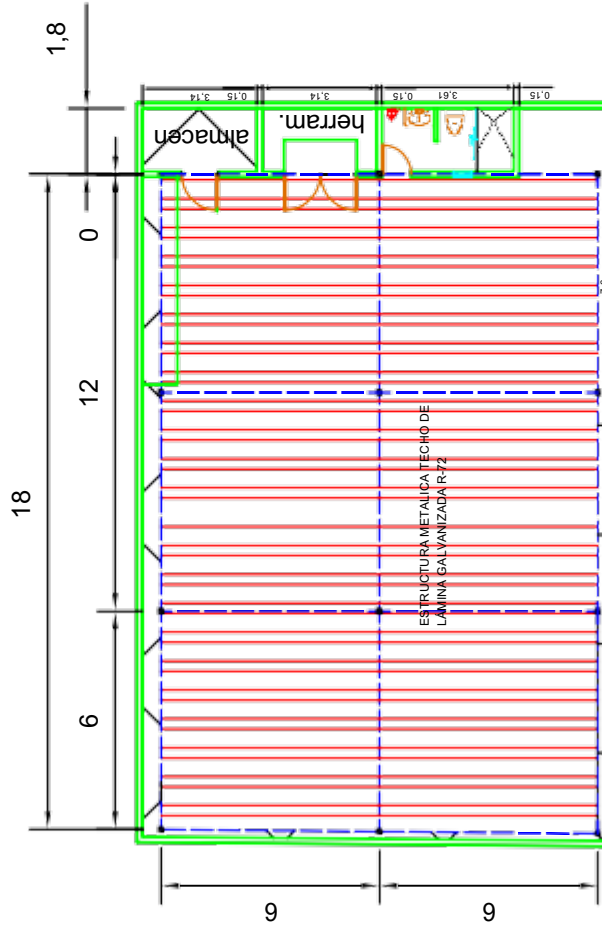

escala grafica

localización

Vo.Bo.

Vo.Bo.

Vo.Bo.

FACHADA PRINCIPAL
ESC : 1 : 75

PLANTA ARQUITECTONICA
NIVEL 4
ESC : 1 : 100

PLANTA ARQUITECTONICA
NIVEL 3
ESC : 1 : 100

PLANTA ARQUITECTONICA
NIVEL 2
ESC : 1 : 100

PLANTA ARQUITECTONICA
NIVEL 1
ESC : 1 : 100