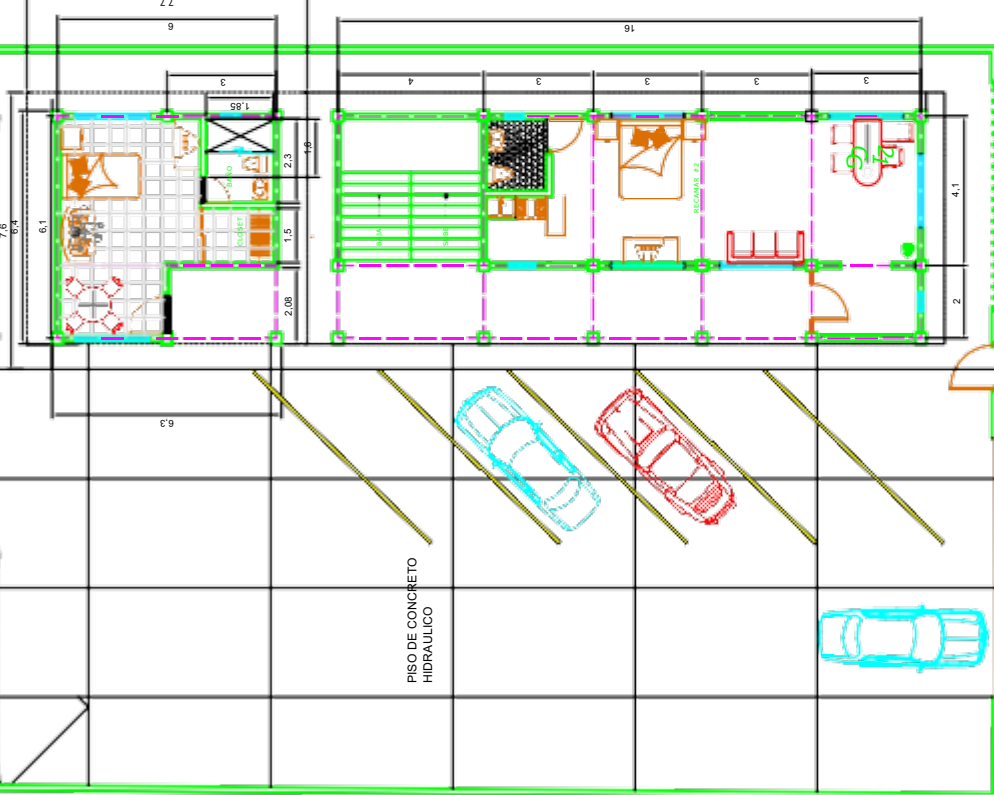

escala grafica

localización

Vo.Bo.

Vo.Bo.

Vo.Bo.

FACHADA PRINCIPAL
ESC : 1 : 75

PLANTA ARQUITECTONICA
NIVEL 4
ESC : 1 : 100

PLANTA ARQUITECTONICA
NIVEL 3
ESC : 1 : 100

PLANTA ARQUITECTONICA
NIVEL 2
ESC : 1 : 100

PLANTA ARQUITECTONICA
NIVEL 1
ESC : 1 : 100