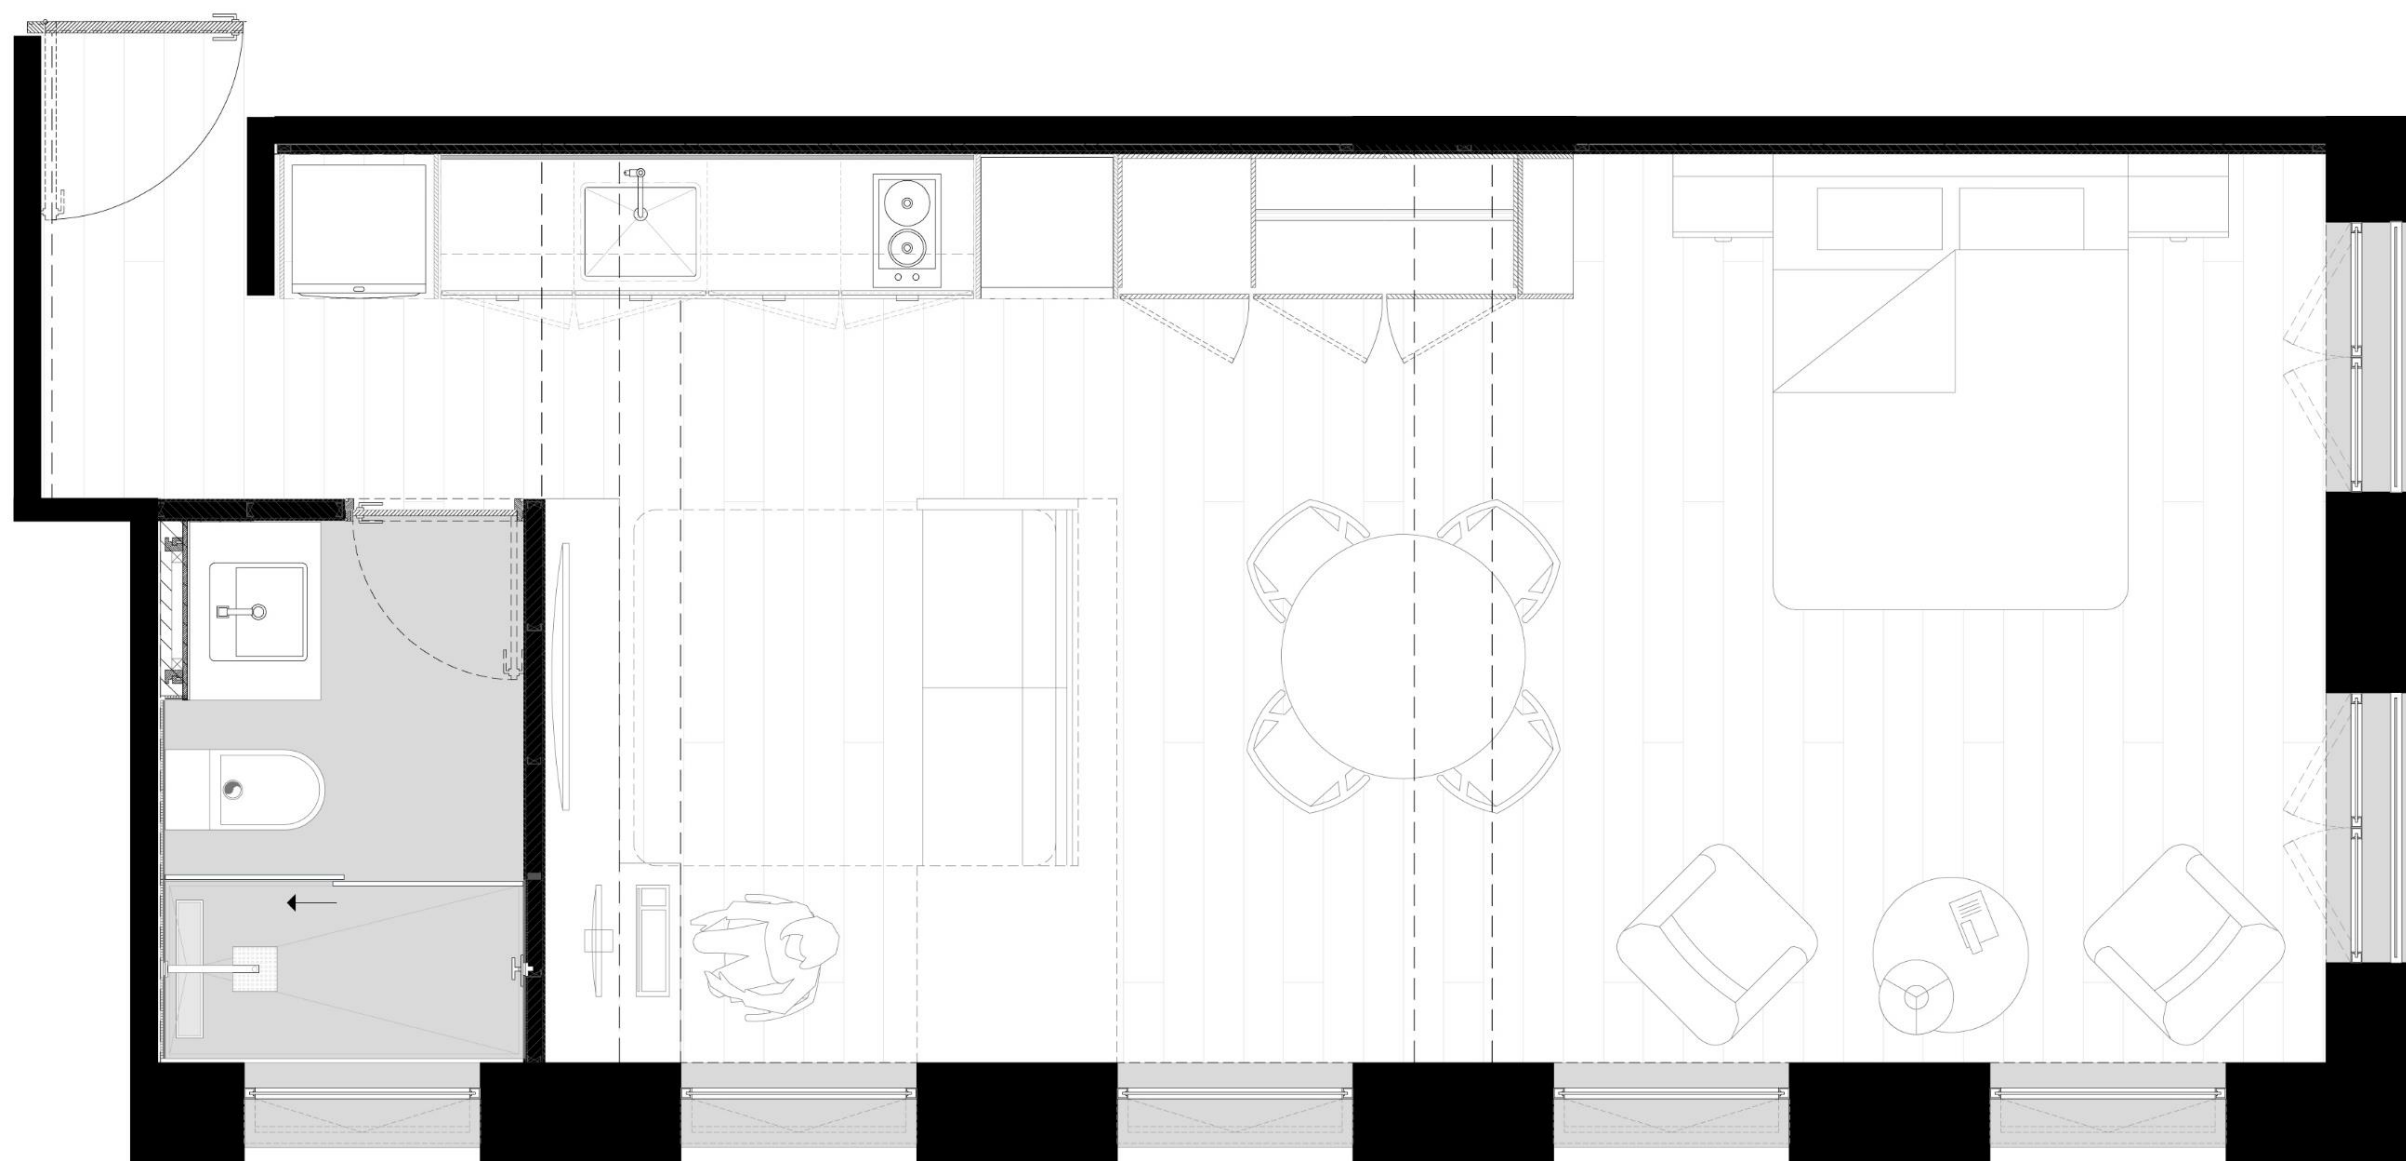

VENTANAS CON ORIENTACIÓN PONIENTE NO CUENTAN CON VISTA, ÚNICAMENTE CUENTAN CON ILUMINACIÓN NATURAL.

**PLANTA DEPARTAMENTO 2** 49.16m<sup>2</sup>

- Vestíbulo
- Habitación
- Baño
- Closet
- Centro de Lavado
- Cocina
- Comedor
- Sala TV

AVENIDA JUÁREZ 56  
Colonia Centro, Centro,  
Cuauhtémoc, 06000,  
CDMX 2021

PLANTA  
DEPARTAMENTO 5 49.16m<sup>2</sup>

- Vestíbulo
- Habitación
- Baño
- Closet
- Centro de Lavado
- Cocina
- Comedor
- Sala TV