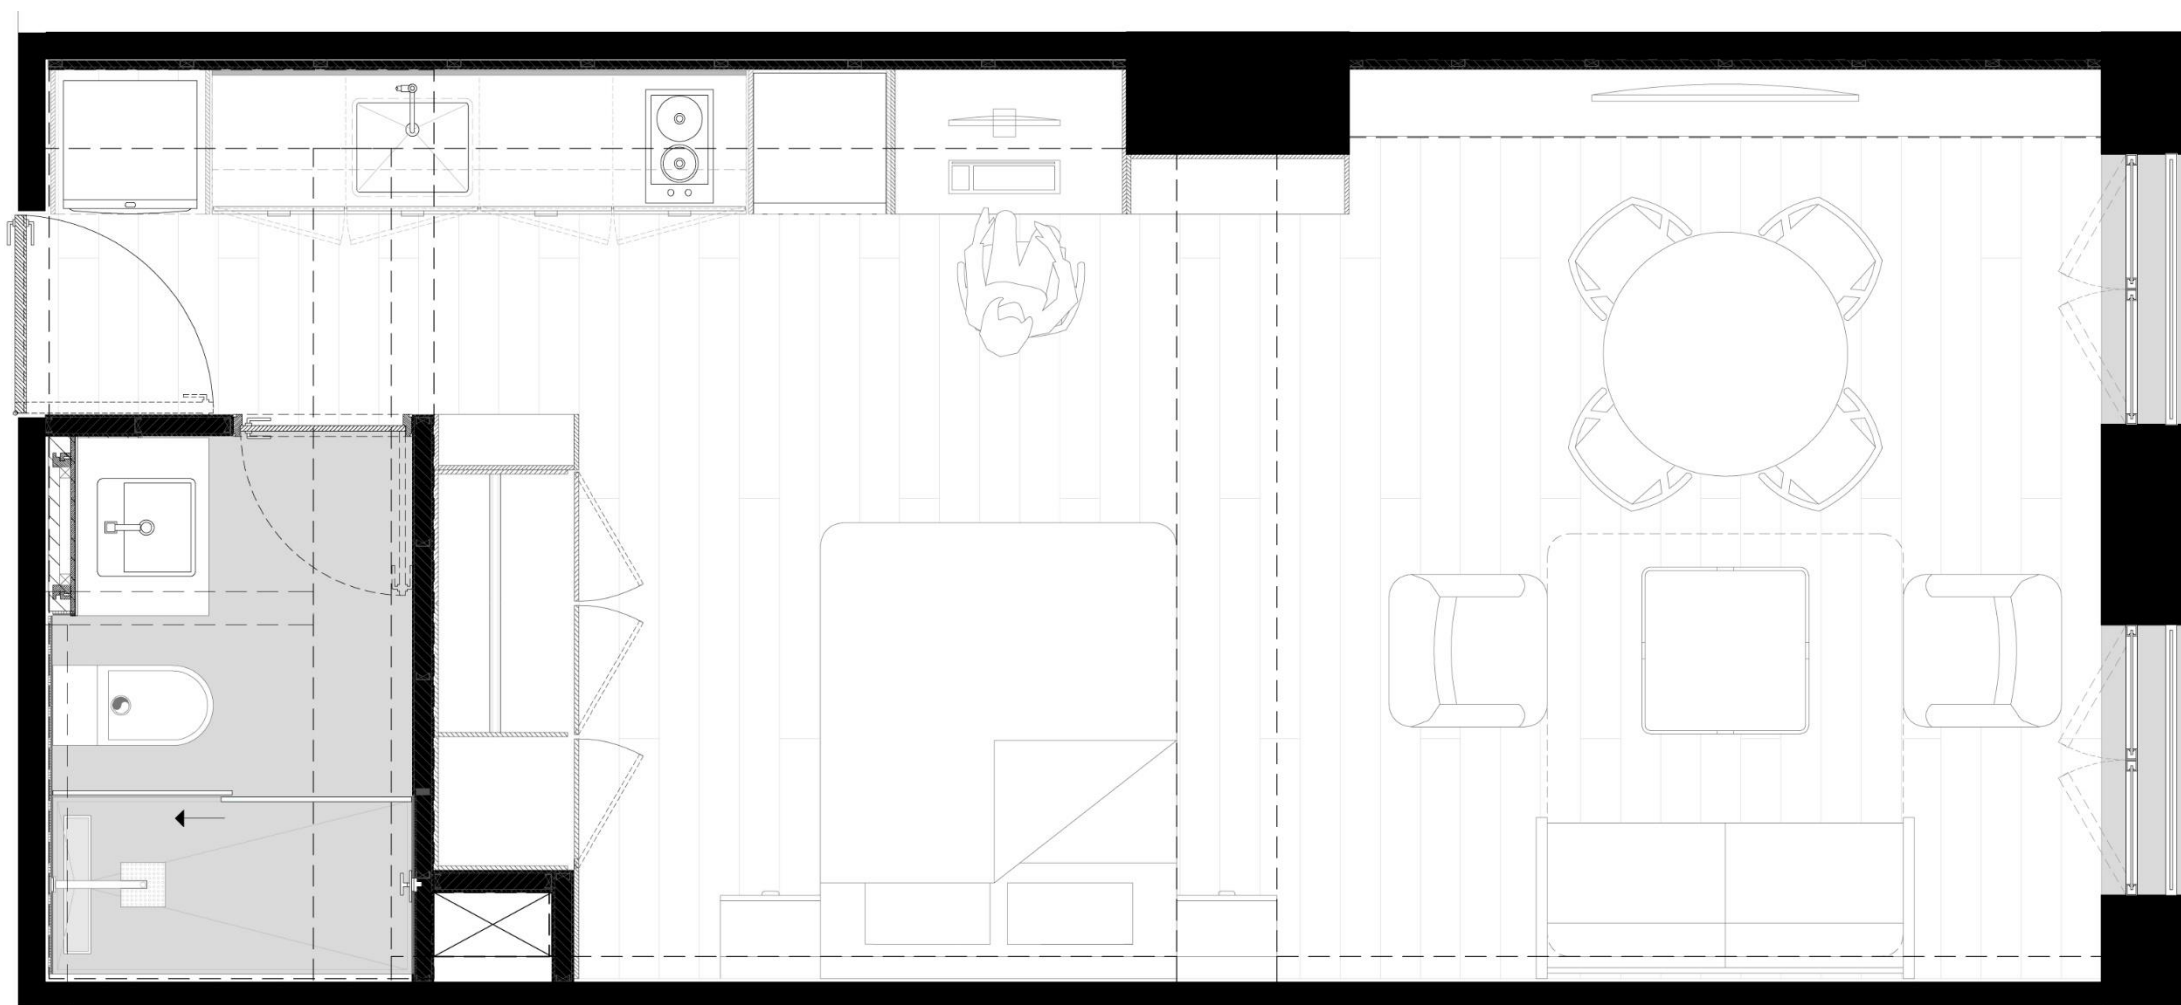

AVENIDA JUÁREZ 56
Colonia Centro, Centro,
Cuauhtémoc, 06000,
CDMX 2021

PLANTA
DEPARTAMENTO 3 41.92 m²

- Vestíbulo
- Habitación
- Baño
- Closet
- Centro de Lavado
- Cocina
- Comedor
- Sala TV

LUIS MOYA

1:75