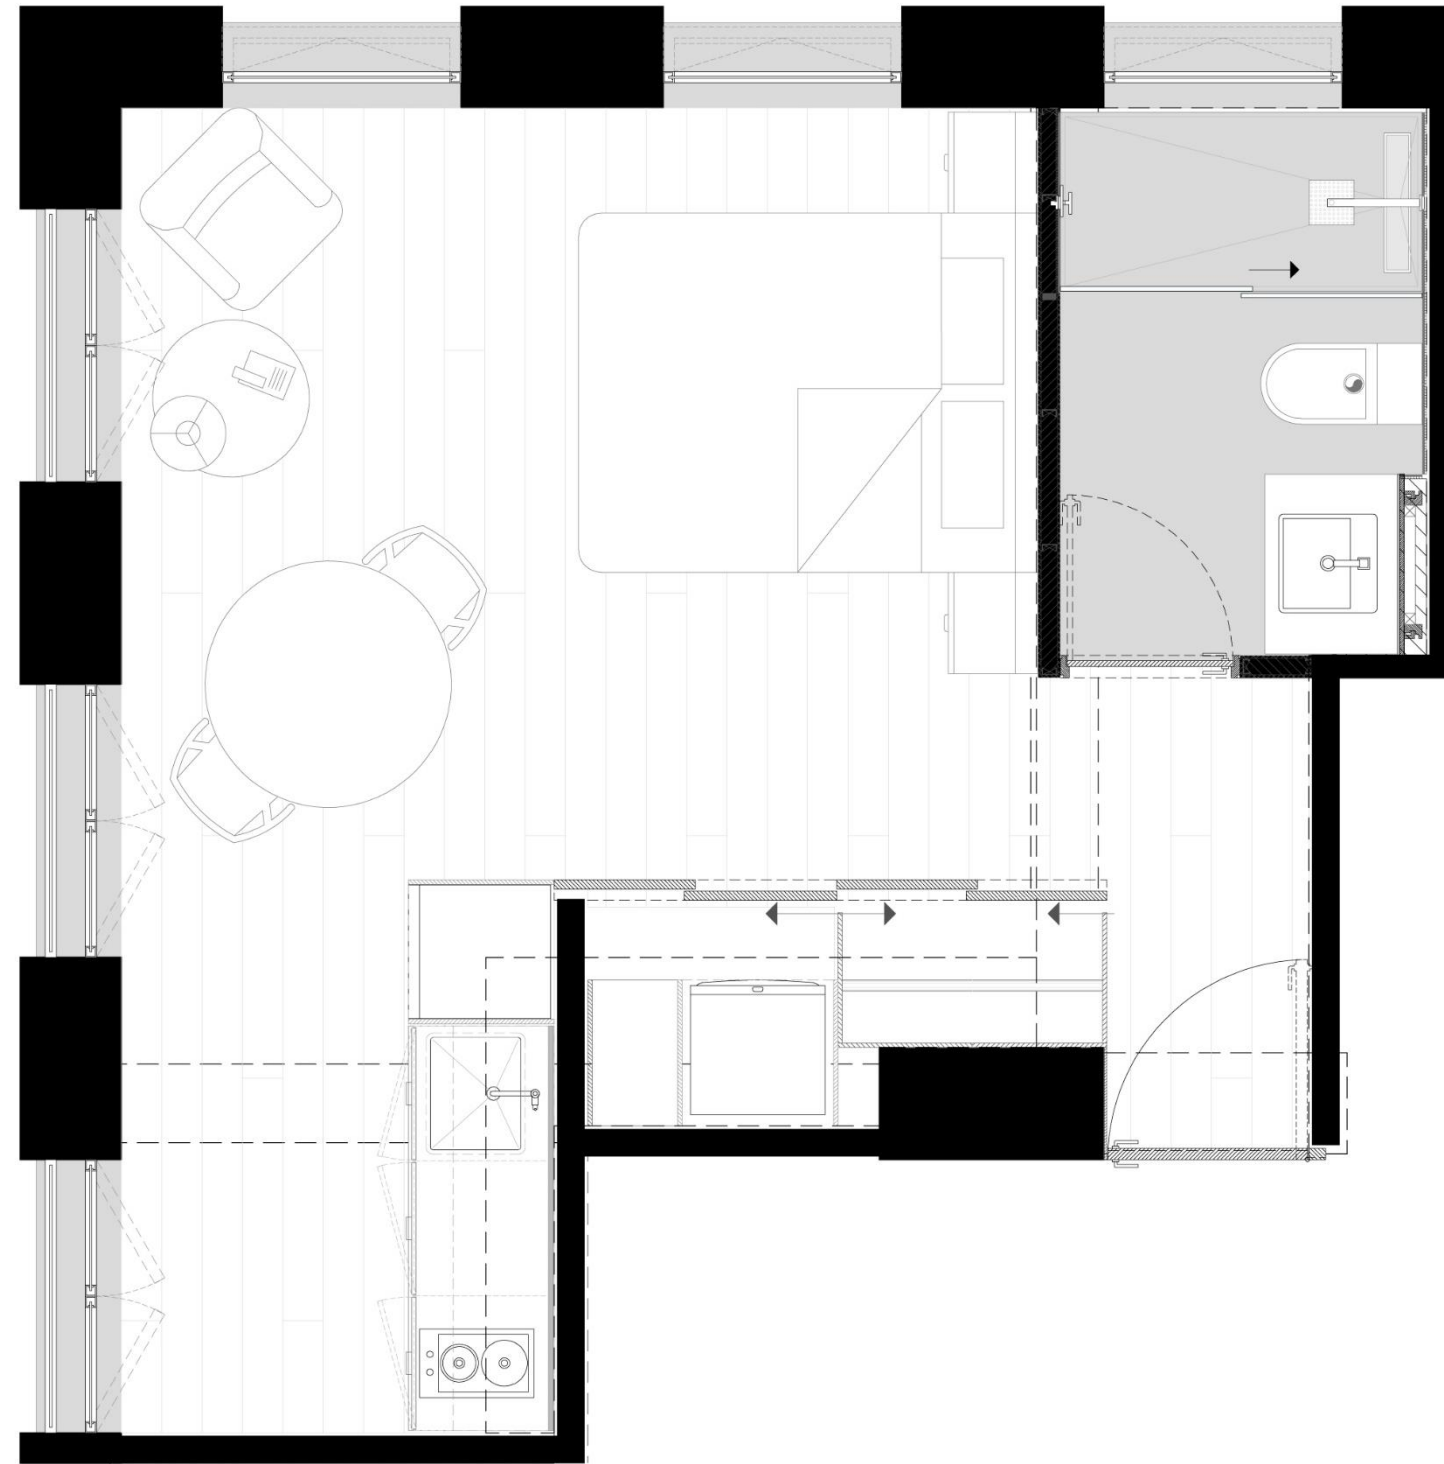

LUIS MOYA

1:75

AVENIDA JUÁREZ 56  
Colonia Centro, Centro,  
Cuauhtémoc, 06000,  
CDMX 2021

PLANTA  
DEPARTAMENTO 4 41.92 m<sup>2</sup>

- Vestíbulo
- Habitación
- Baño
- Closet
- Centro de Lavado
- Cocina
- Comedor
- Sala TV

LUIS MOYA

VENTANAS CON ORIENTACIÓN PONIENTE NO CUENTAN CON VISTA, ÚNICAMENTE CUENTAN CON ILUMINACIÓN NATURAL.

**AVENIDA JUÁREZ 56**  
Colonia Centro, Centro,  
Cuauhtémoc, 06000,  
CDMX 2021

**PLANTA DEPARTAMENTO 1** 34.85m<sup>2</sup>

- Vestíbulo
- Habitación Baño
- Closet
- Centro de Lavado
- Cocina

LUIS MOYA

1:75

**AVENIDA JUÁREZ 56**  
Colonia Centro, Centro,  
Cuauhtémoc, 06000,  
CDMX 2021

**PLANTA**  
**DEPARTAMENTO 6** **34.85 m<sup>2</sup>**