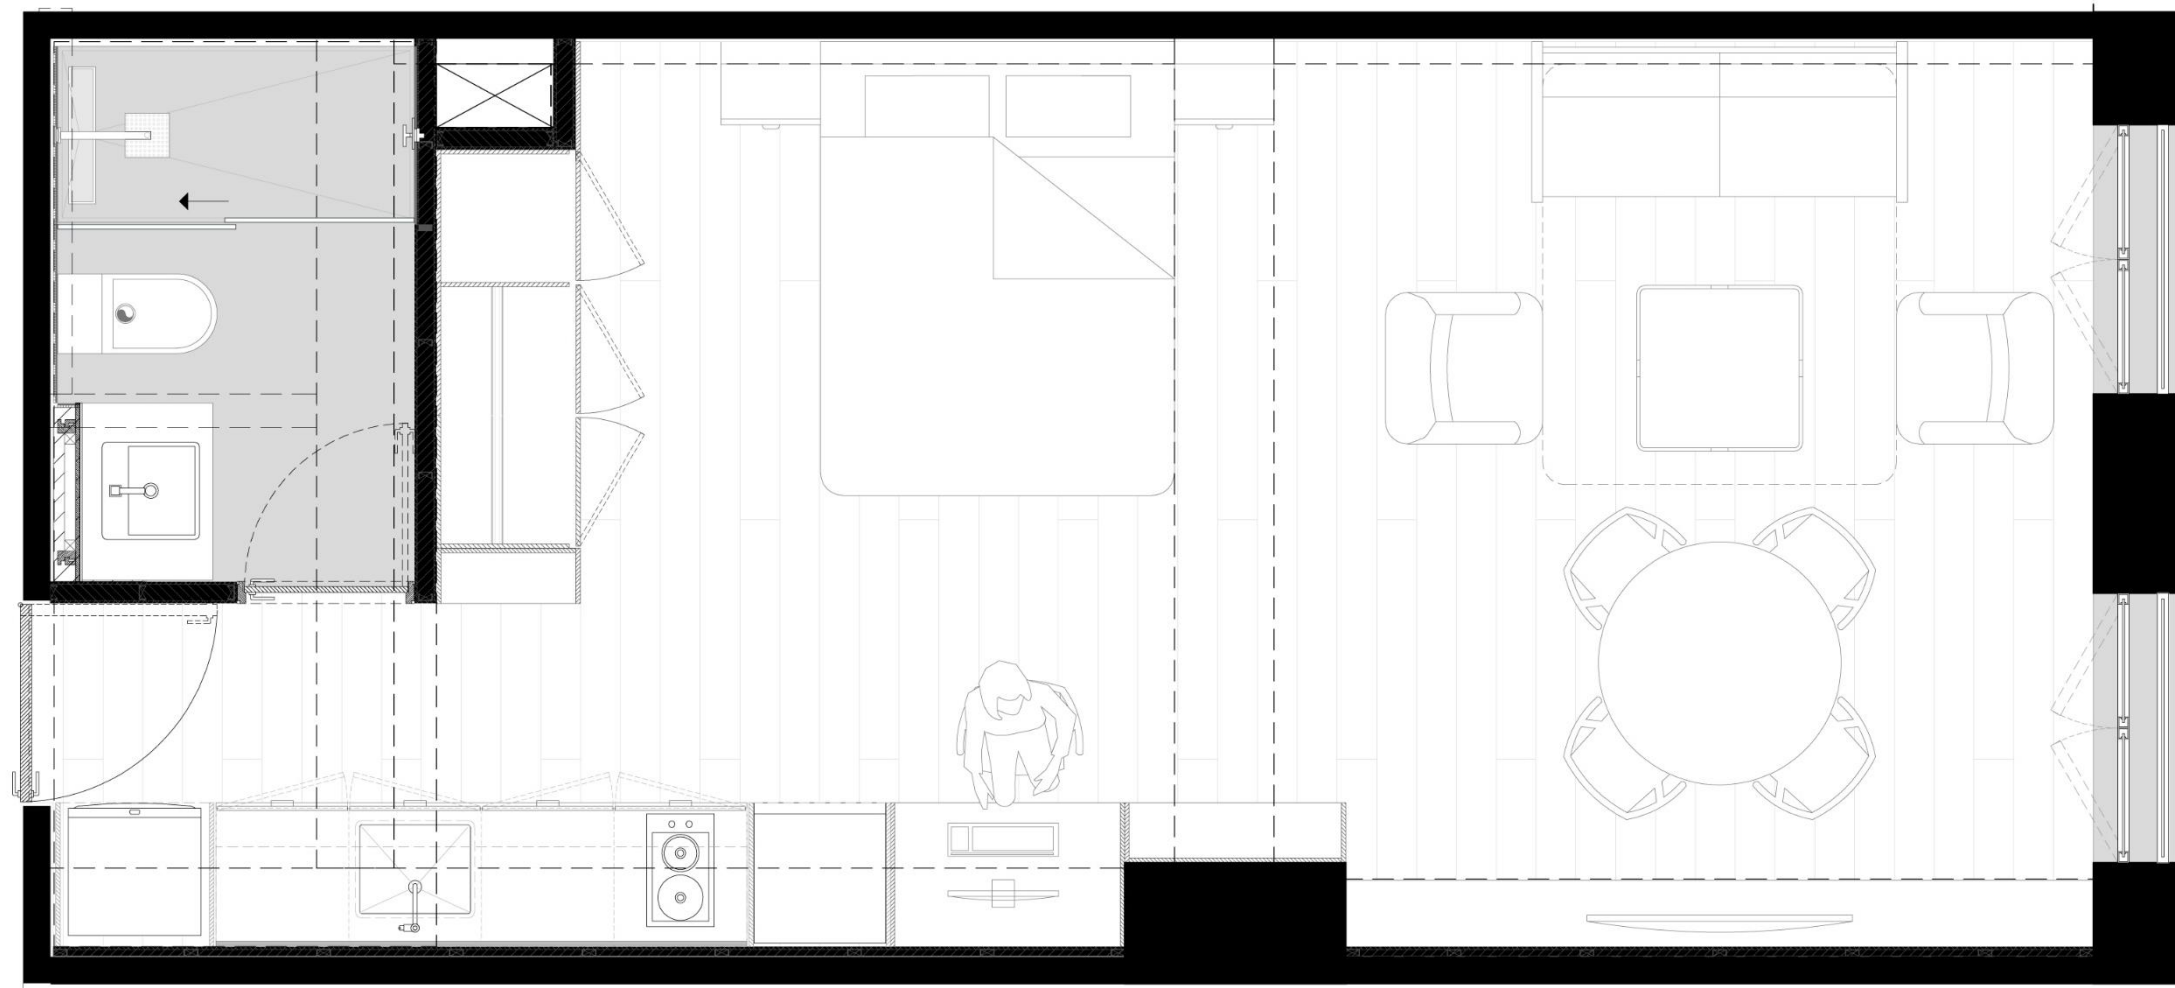

AVENIDA JUÁREZ 56
Colonia Centro, Centro,
Cuauhtémoc, 06000,
CDMX 2021

PLANTA
DEPARTAMENTO 4 41.92 m²