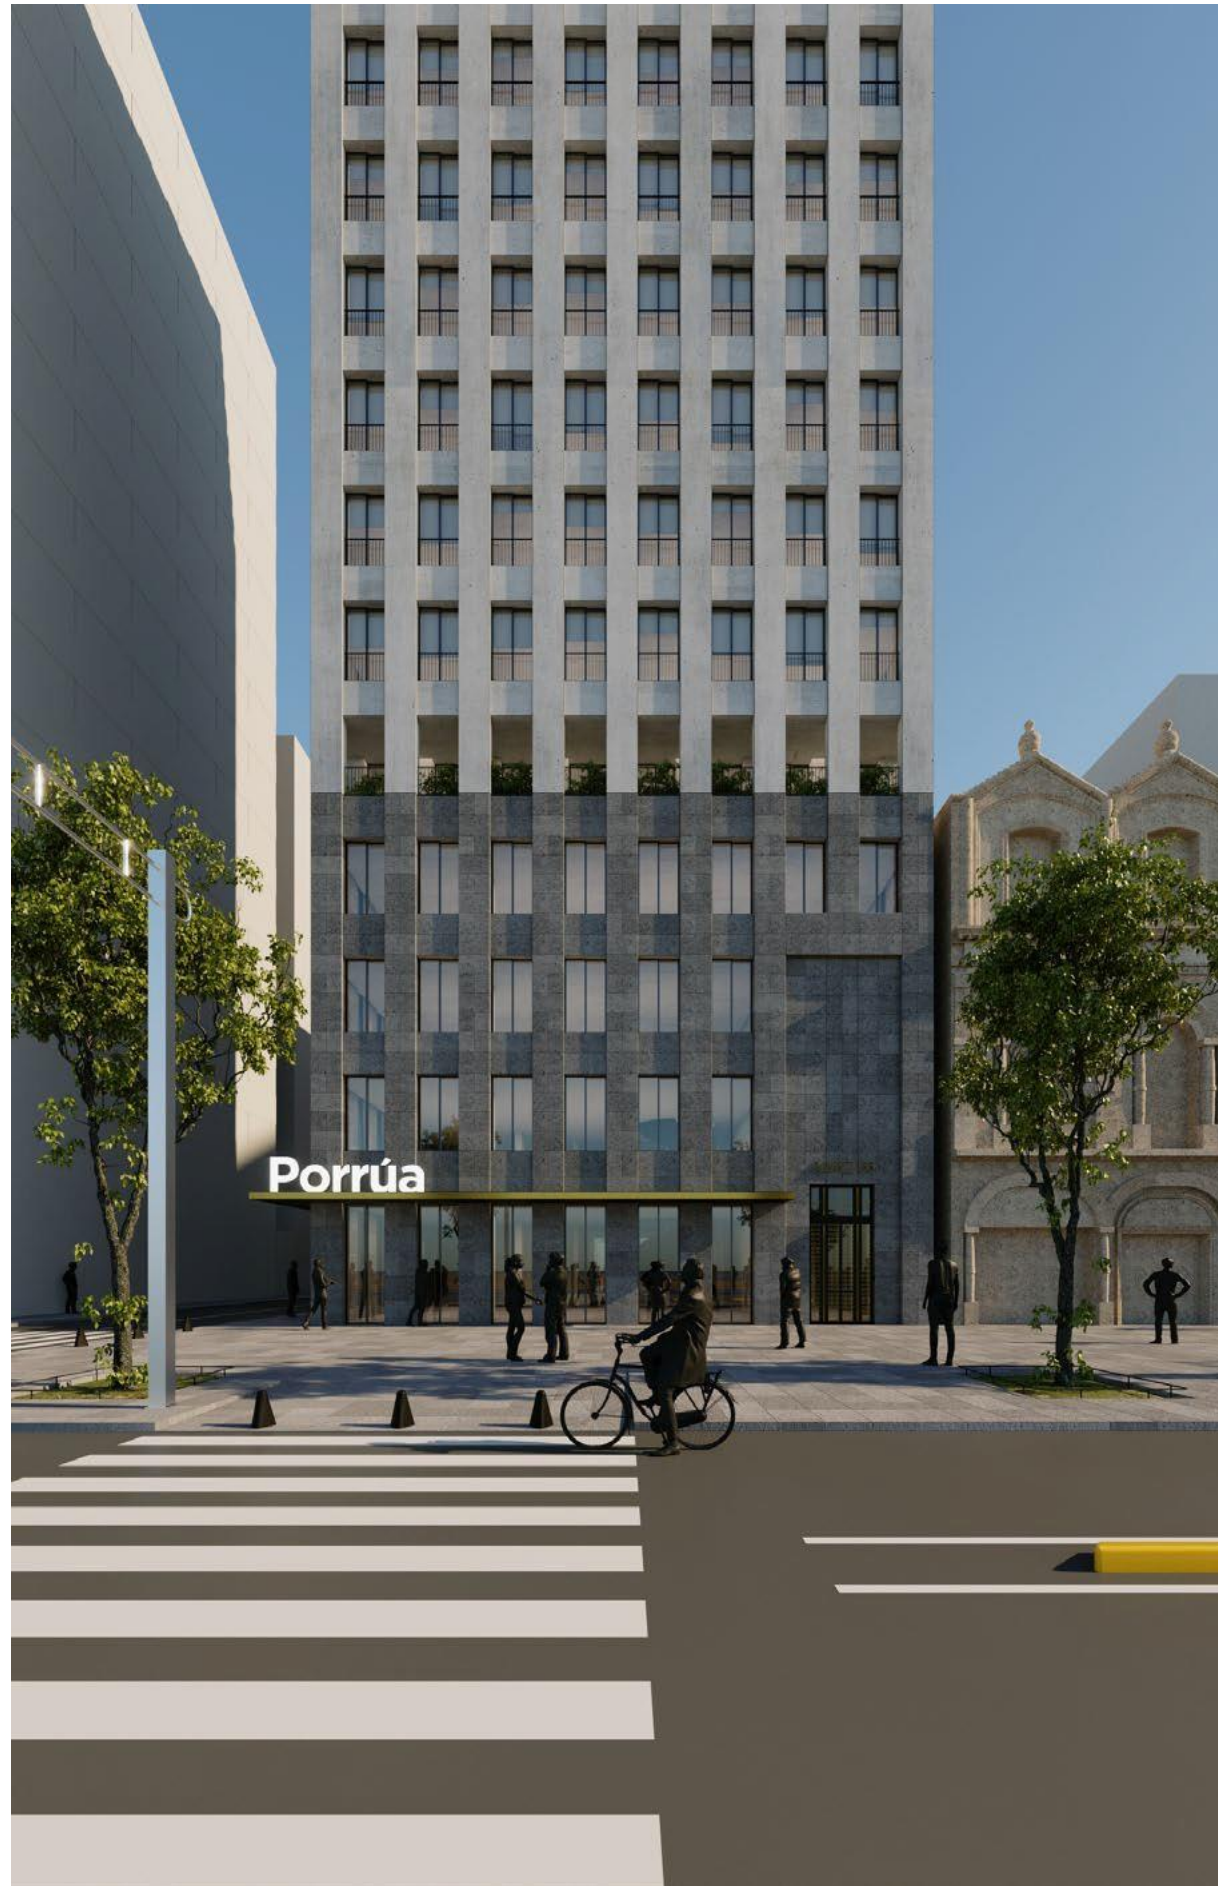

# JUÁREZ 56

**AVENIDA JUÁREZ 56**  
COLONIA CENTRO, CENTRO, CUAUHTÉMOC, 06000,  
CDMX

Porrúa

**AVENIDA JUÁREZ 56**  
Colonia Centro, Centro,  
Cuauhtémoc, 06000,  
CDMX 2021

<b>D2</b>	<b>PLANTA TIPO DEPARTAMENTOS</b>	<b>296.35 m<sup>2</sup></b>
	Circulación / Servicios	44.49 m <sup>2</sup> 15.01 %
	Departamento 1	34.85 m <sup>2</sup>
	Departamento 2	49.16 m <sup>2</sup>
	Departamento 3	41.92 m <sup>2</sup>
<b>D3</b>	Departamento 4	41.92 m <sup>2</sup>
	Departamento 5	49.16 m <sup>2</sup>
	Departamento 6	34.85 m <sup>2</sup>

L U I S  
M O Y A  
5

A V  
J U Á R E Z

D1

D6

D4

D5

L U I S M O Y A

**AVENIDA JUÁREZ 56**  
 Colonia Centro, Centro,  
 Cuauhtémoc, 06000,  
 CDMX 2021

AVENIDA JUÁREZ 56  
Colonia Centro, Centro,  
Cuauhtémoc, 06000,  
CDMX 2021

PLANTA  
DEPARTAMENTO 5 49.16m<sup>2</sup>

- Vestíbulo
- Habitación
- Baño
- Closet
- Centro de Lavado
- Cocina
- Comedor
- Sala TV