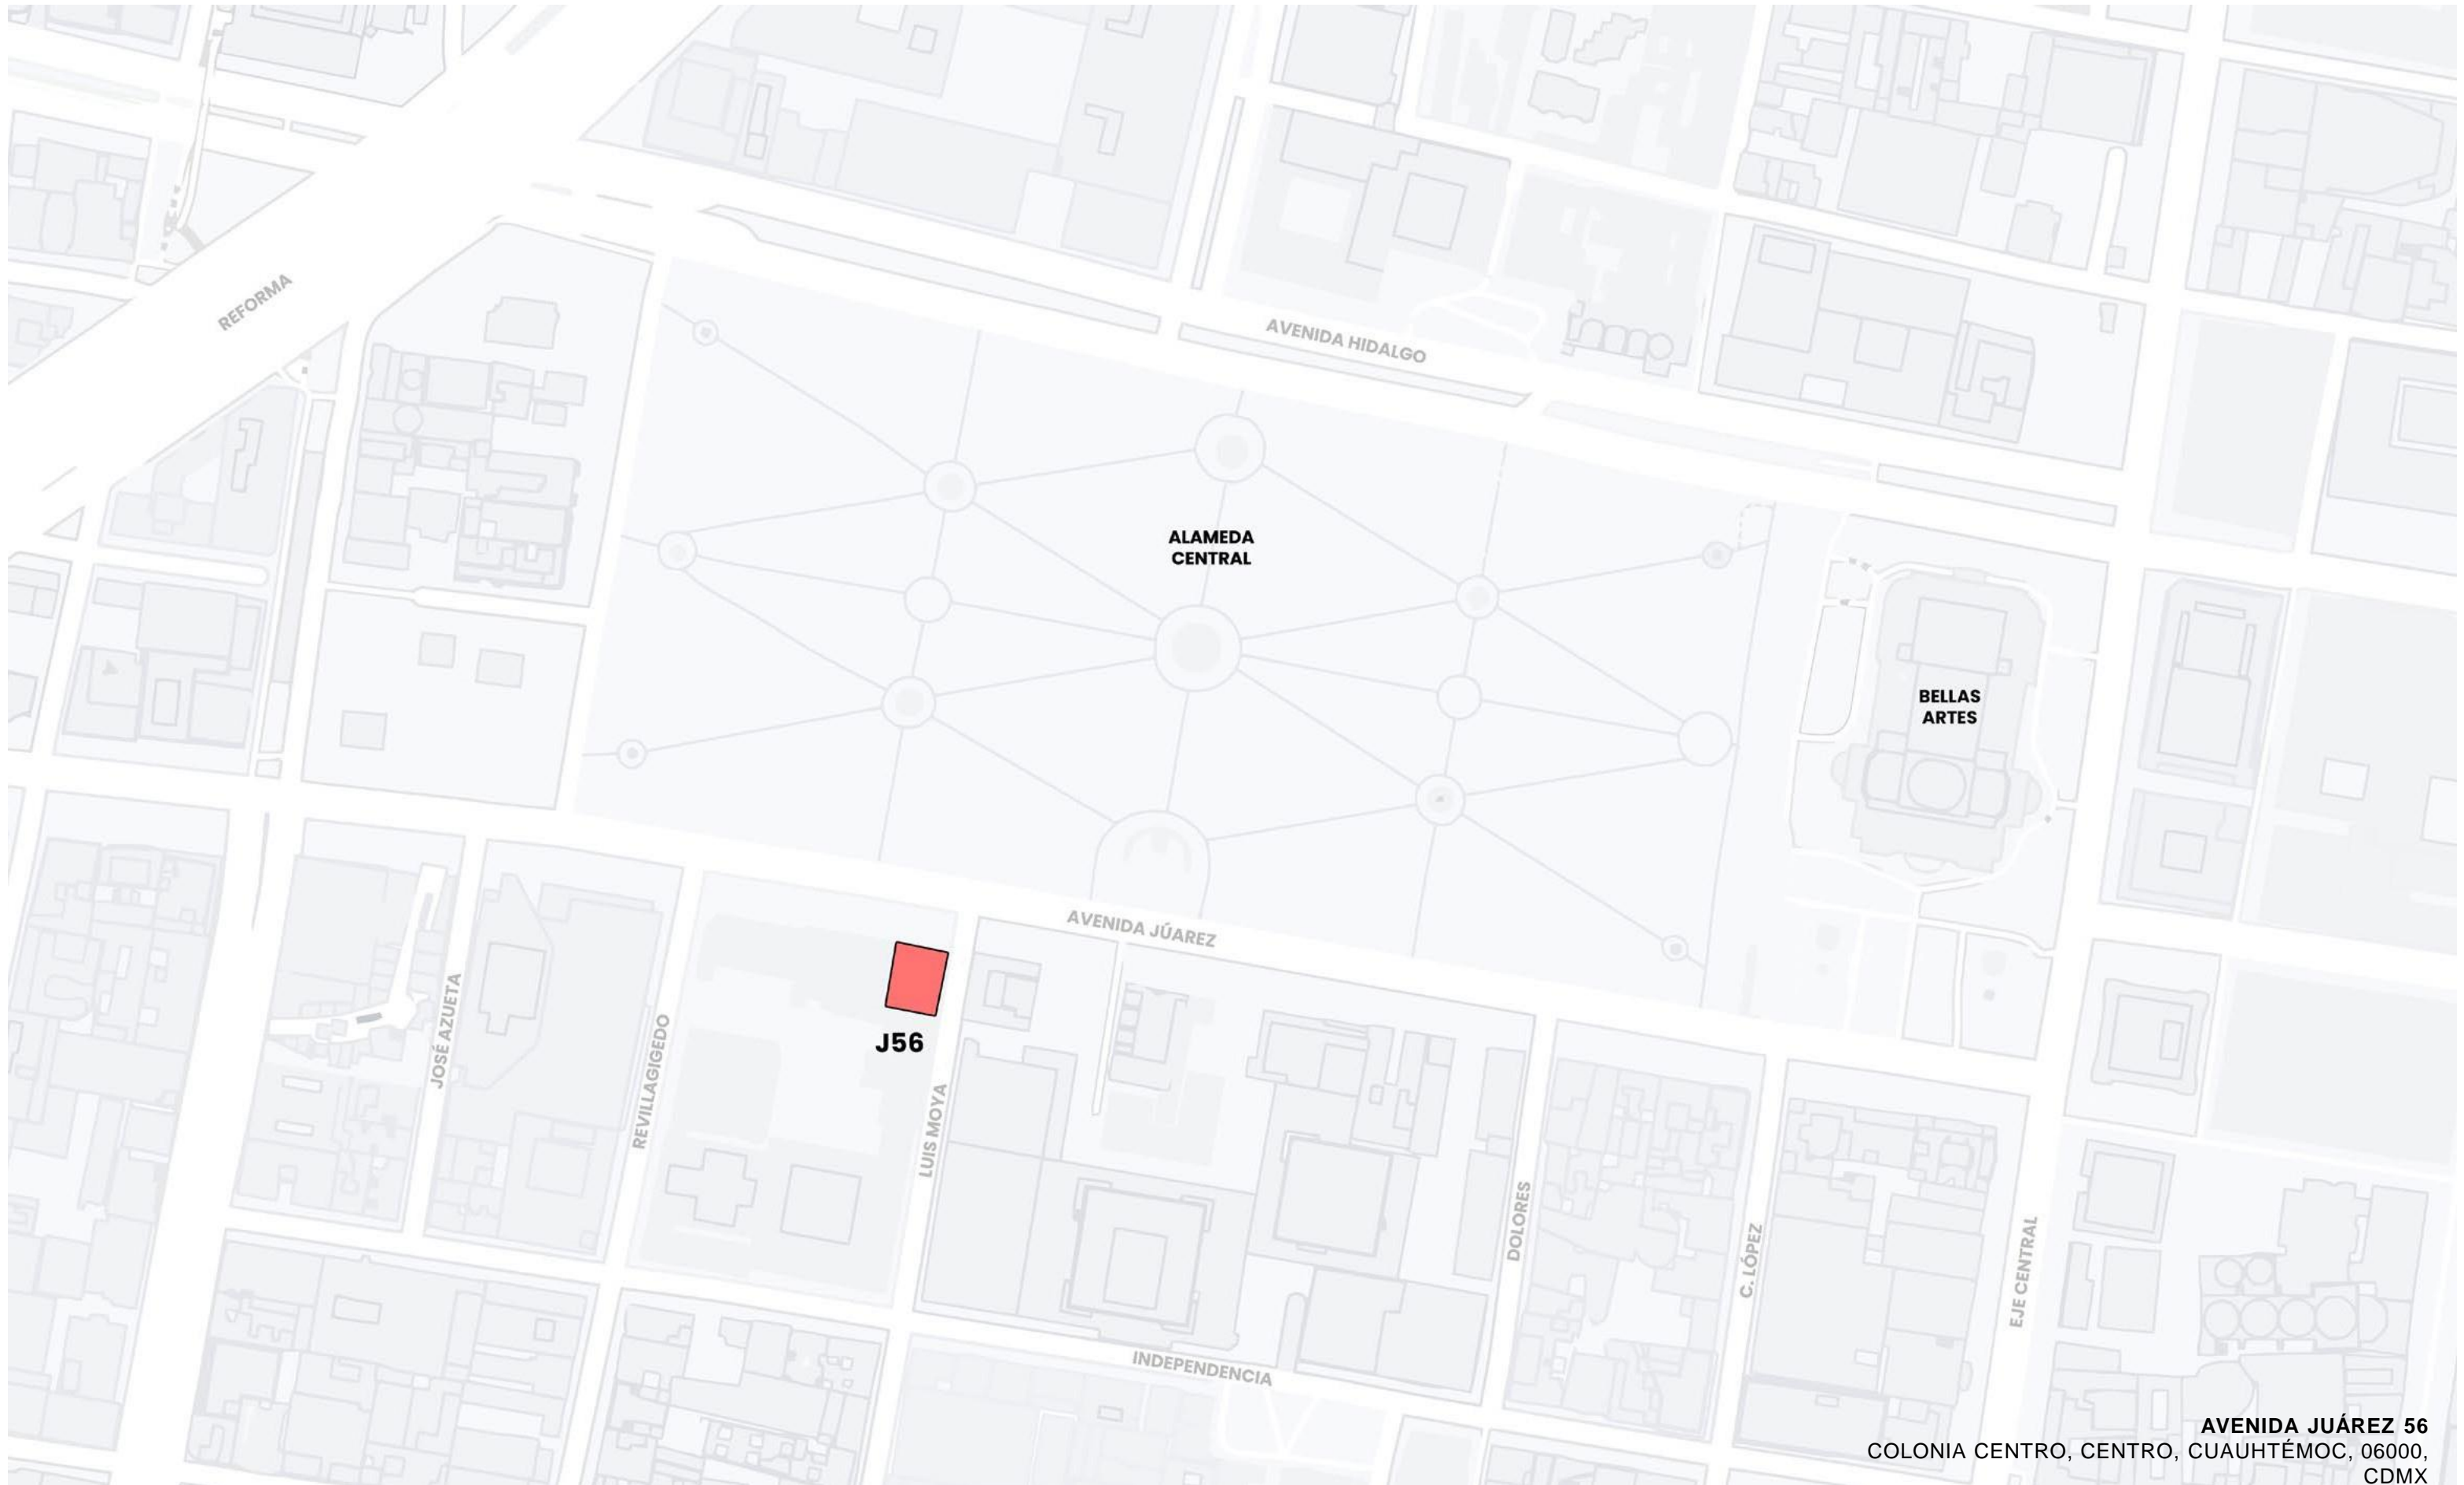

# JUÁREZ 56

**AVENIDA JUÁREZ 56**  
COLONIA CENTRO, CENTRO, CUAUHTÉMOC, 06000,  
CDMX

Porrúa

**AVENIDA JUÁREZ 56**  
Colonia Centro, Centro,  
Cuauhtémoc, 06000,  
CDMX 2021

<b>D2</b>	<b>PLANTA TIPO DEPARTAMENTOS</b>	<b>296.35 m<sup>2</sup></b>
	Circulación / Servicios	44.49 m <sup>2</sup> 15.01 %
	Departamento 1	34.85 m <sup>2</sup>
	Departamento 2	49.16 m <sup>2</sup>
	Departamento 3	41.92 m <sup>2</sup>
<b>D3</b>	Departamento 4	41.92 m <sup>2</sup>
	Departamento 5	49.16 m <sup>2</sup>
	Departamento 6	34.85 m <sup>2</sup>

L U I S  
M O Y A  
5

A V  
J U Á R E Z

D1

D6

D4

D5

L U I S M O Y A

**AVENIDA JUÁREZ 56**  
 Colonia Centro, Centro,  
 Cuauhtémoc, 06000,  
 CDMX 2021

AVENIDA JUÁREZ 56  
Colonia Centro, Centro,  
Cuauhtémoc, 06000,  
CDMX 2021

PLANTA  
DEPARTAMENTO 5 49.16m<sup>2</sup>

- Vestíbulo
- Habitación
- Baño
- Closet
- Centro de Lavado
- Cocina
- Comedor
- Sala TV