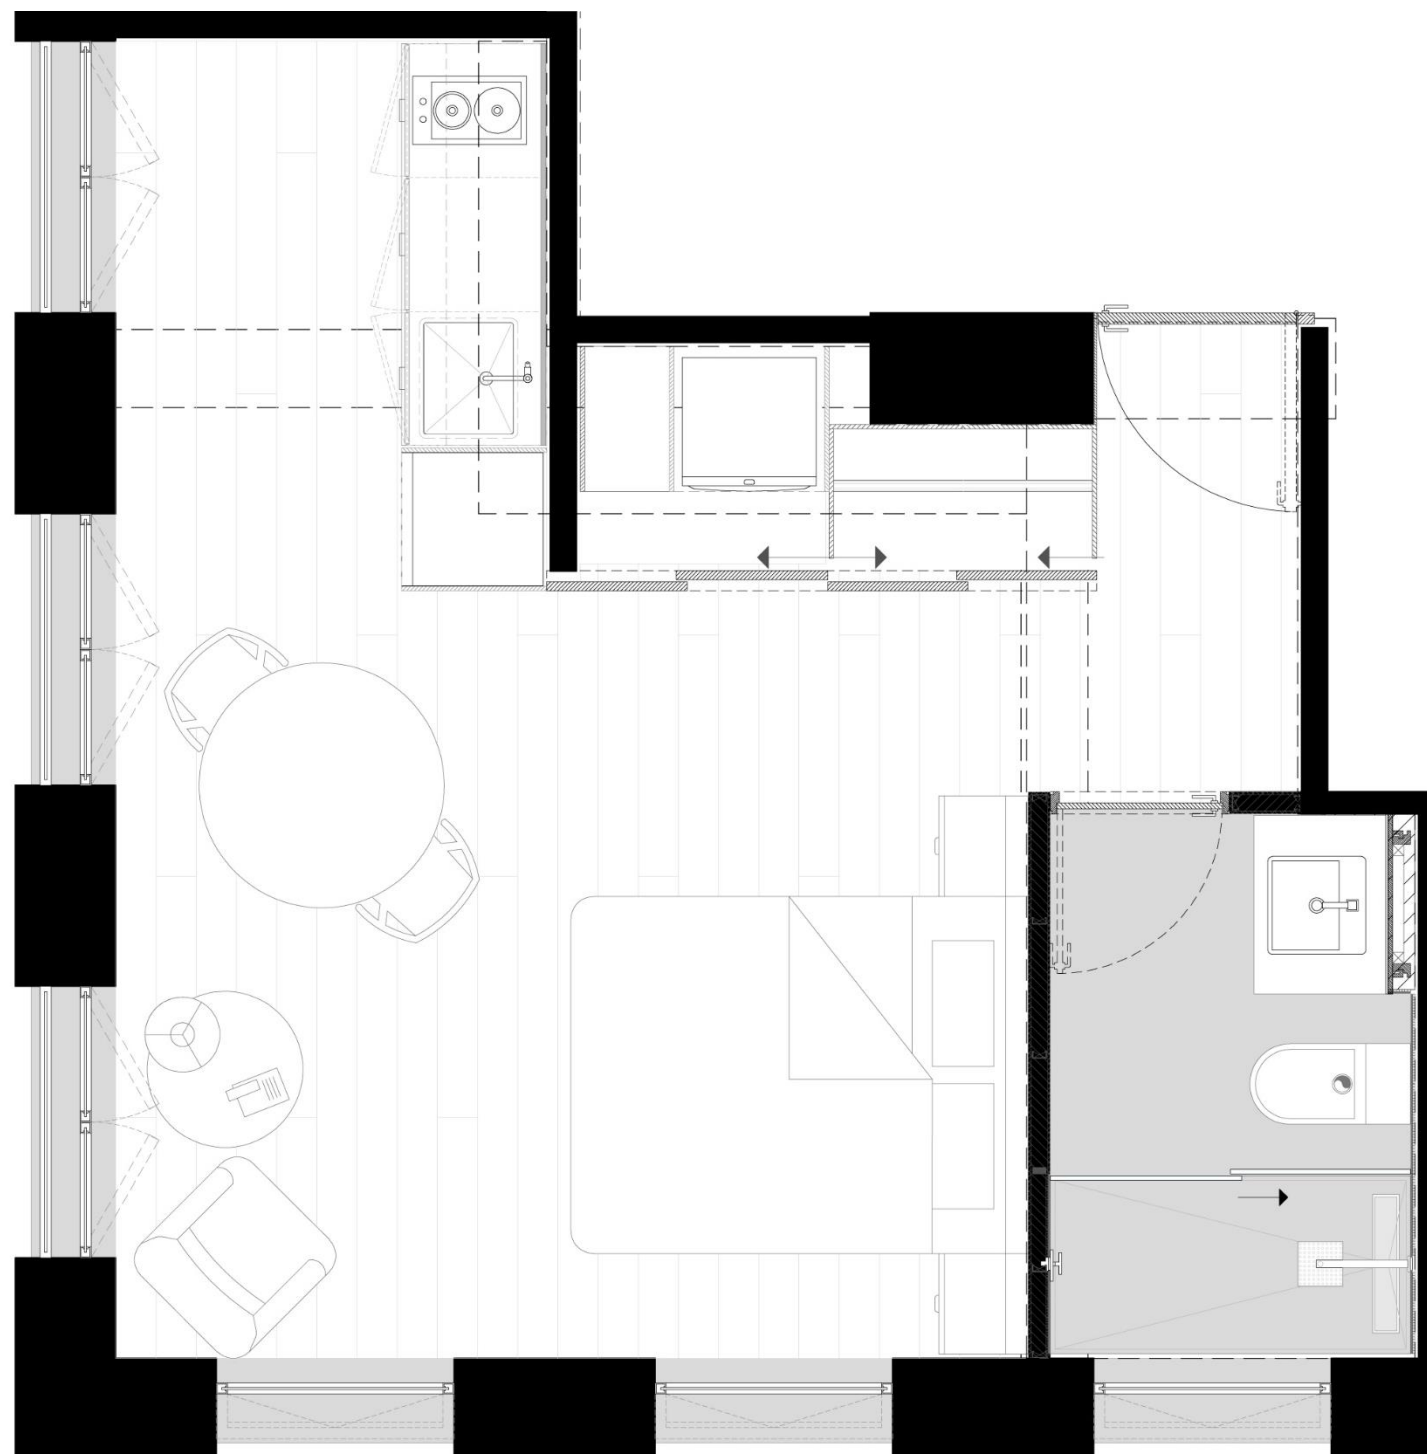

LUIS MOYA

VENTANAS CON ORIENTACIÓN PONIENTE NO CUENTAN CON VISTA, ÚNICAMENTE CUENTAN CON ILUMINACIÓN NATURAL.

**AVENIDA JUÁREZ 56**  
Colonia Centro, Centro,  
Cuauhtémoc, 06000,  
CDMX 2021

**PLANTA DEPARTAMENTO 1** 34.85m<sup>2</sup>

- Vestíbulo
- Habitación Baño
- Closet
- Centro de Lavado
- Cocina

LUIS MOYA

1:75

**AVENIDA JUÁREZ 56**  
Colonia Centro, Centro,  
Cuauhtémoc, 06000,  
CDMX 2021

**PLANTA**  
**DEPARTAMENTO 6** **34.85 m<sup>2</sup>**

Vestíbulo  
Habitación Baño  
Closet  
Centro de Lavado  
Cocina

LUIS MOYA

1:75