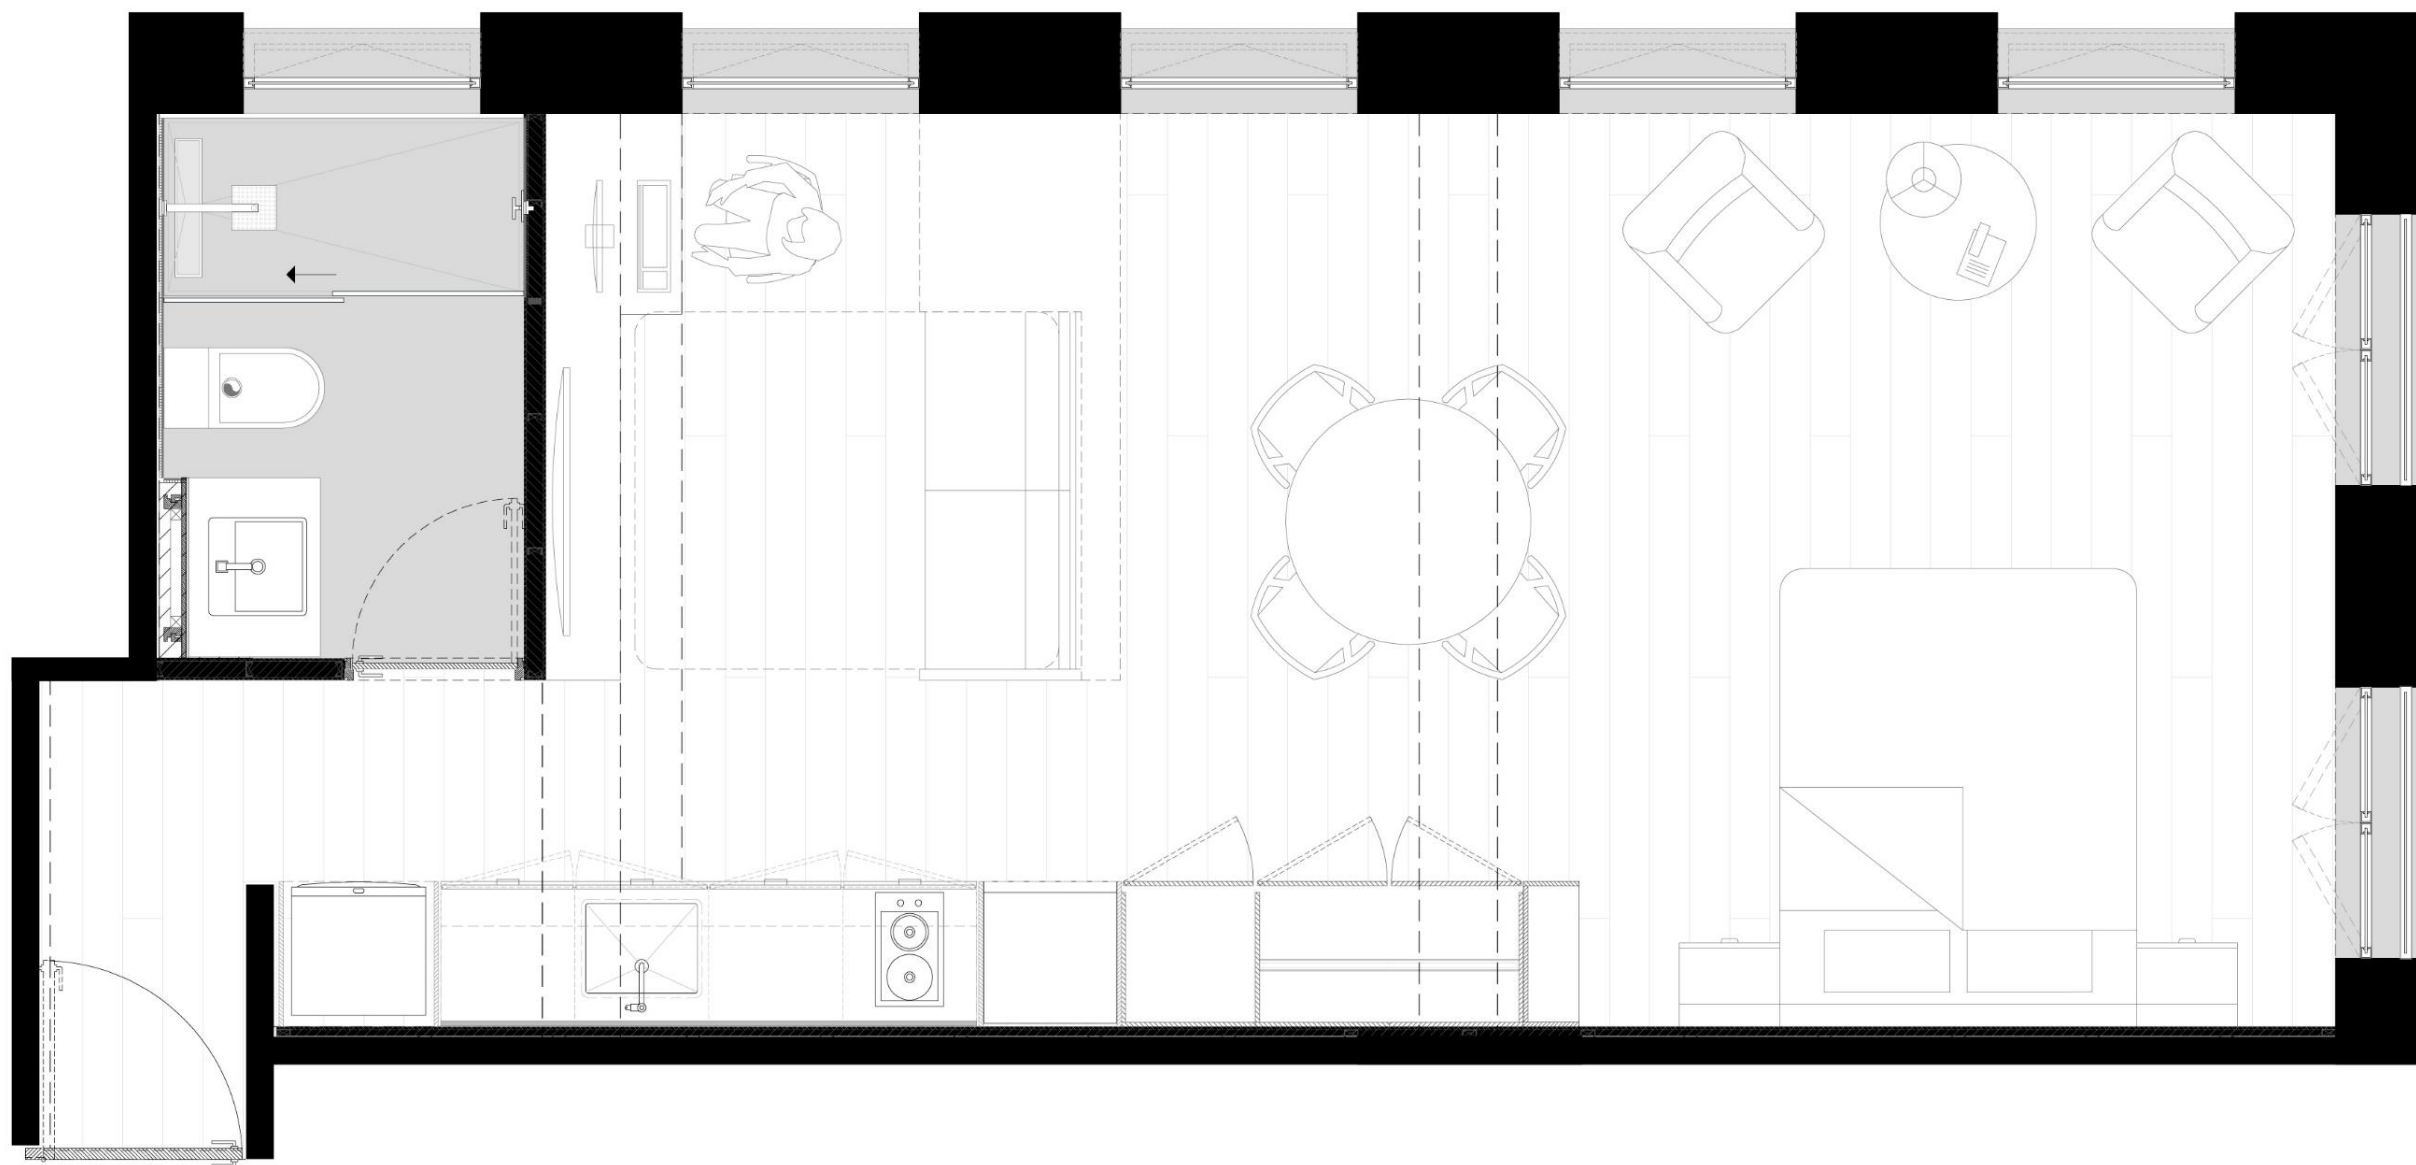

# JUÁREZ 56

**AVENIDA JUÁREZ 56**  
COLONIA CENTRO, CENTRO, CUAUHTÉMOC, 06000,  
CDMX

Porrúa

**AVENIDA JUÁREZ 56**  
Colonia Centro, Centro,  
Cuauhtémoc, 06000,  
CDMX 2021

<b>D2</b>	<b>PLANTA TIPO DEPARTAMENTOS</b>	<b>296.35 m<sup>2</sup></b>
	Circulación / Servicios	44.49 m <sup>2</sup> 15.01 %
	Departamento 1	34.85 m <sup>2</sup>
	Departamento 2	49.16 m <sup>2</sup>
	Departamento 3	41.92 m <sup>2</sup>
<b>D3</b>	Departamento 4	41.92 m <sup>2</sup>
	Departamento 5	49.16 m <sup>2</sup>
	Departamento 6	34.85 m <sup>2</sup>

VENTANAS CON ORIENTACIÓN PONIENTE NO CUENTAN CON VISTA, ÚNICAMENTE CUENTAN CON ILUMINACIÓN NATURAL.

**PLANTA DEPARTAMENTO 2** 49.16m<sup>2</sup>

- Vestíbulo
- Habitación
- Baño
- Closet
- Centro de Lavado
- Cocina
- Comedor
- Sala TV

AVENIDA JUÁREZ 56  
Colonia Centro, Centro,  
Cuauhtémoc, 06000,  
CDMX 2021

PLANTA  
DEPARTAMENTO 5 49.16m<sup>2</sup>

- Vestíbulo
- Habitación
- Baño
- Closet
- Centro de Lavado
- Cocina
- Comedor
- Sala TV