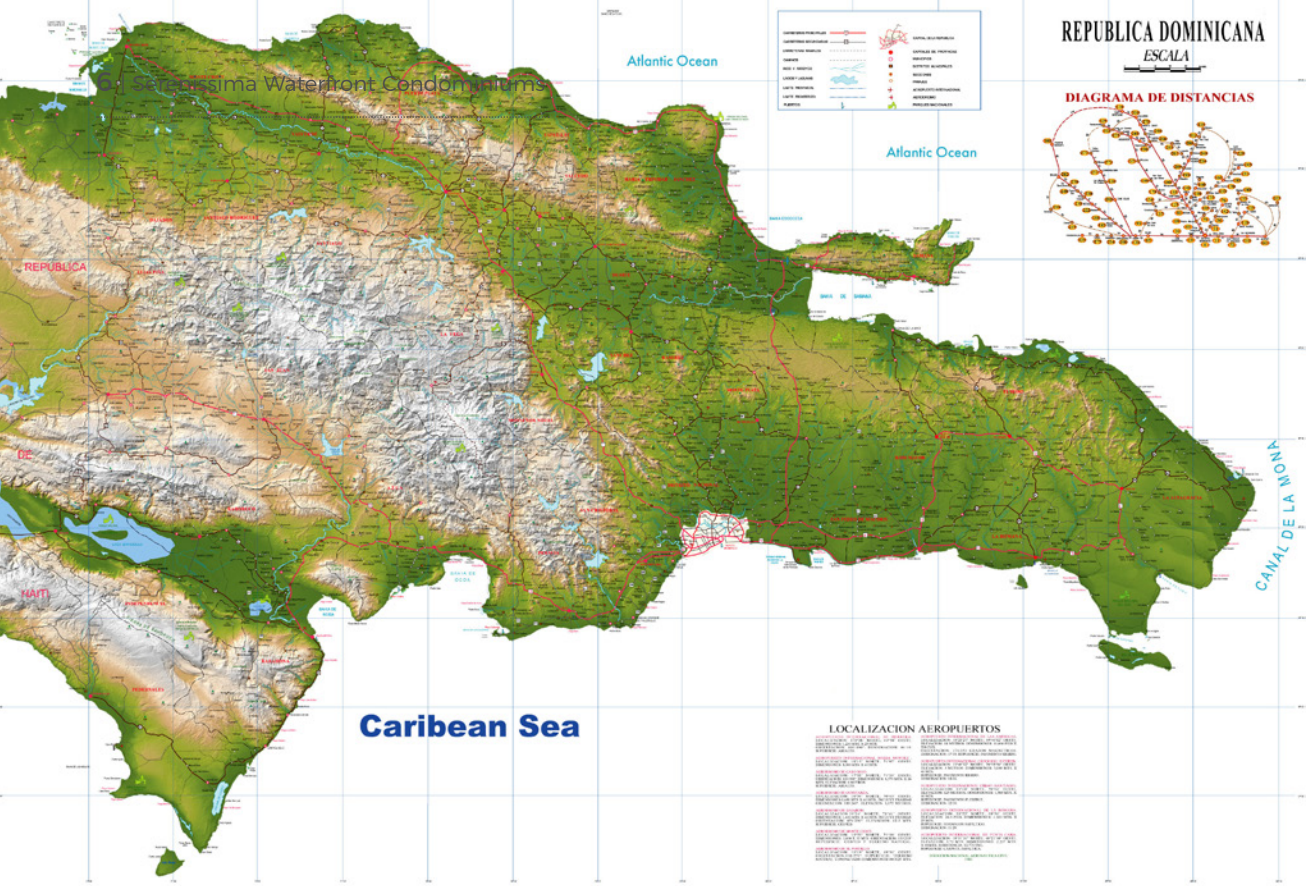

BIENVENIDOS A REPÚBLICA DOMINICANA

República Dominicana es el segundo país más grande y más diverso del Caribe. Con vuelos directos desde las principales ciudades de Latinoamérica, Estados Unidos, Canadá y Europa es un país que se destaca por la calidez de su clima y la hospitalidad de su gente. República Dominicana es un destino sin igual que cuenta con una naturaleza extraordinaria, fascinante historia y gran riqueza cultural.