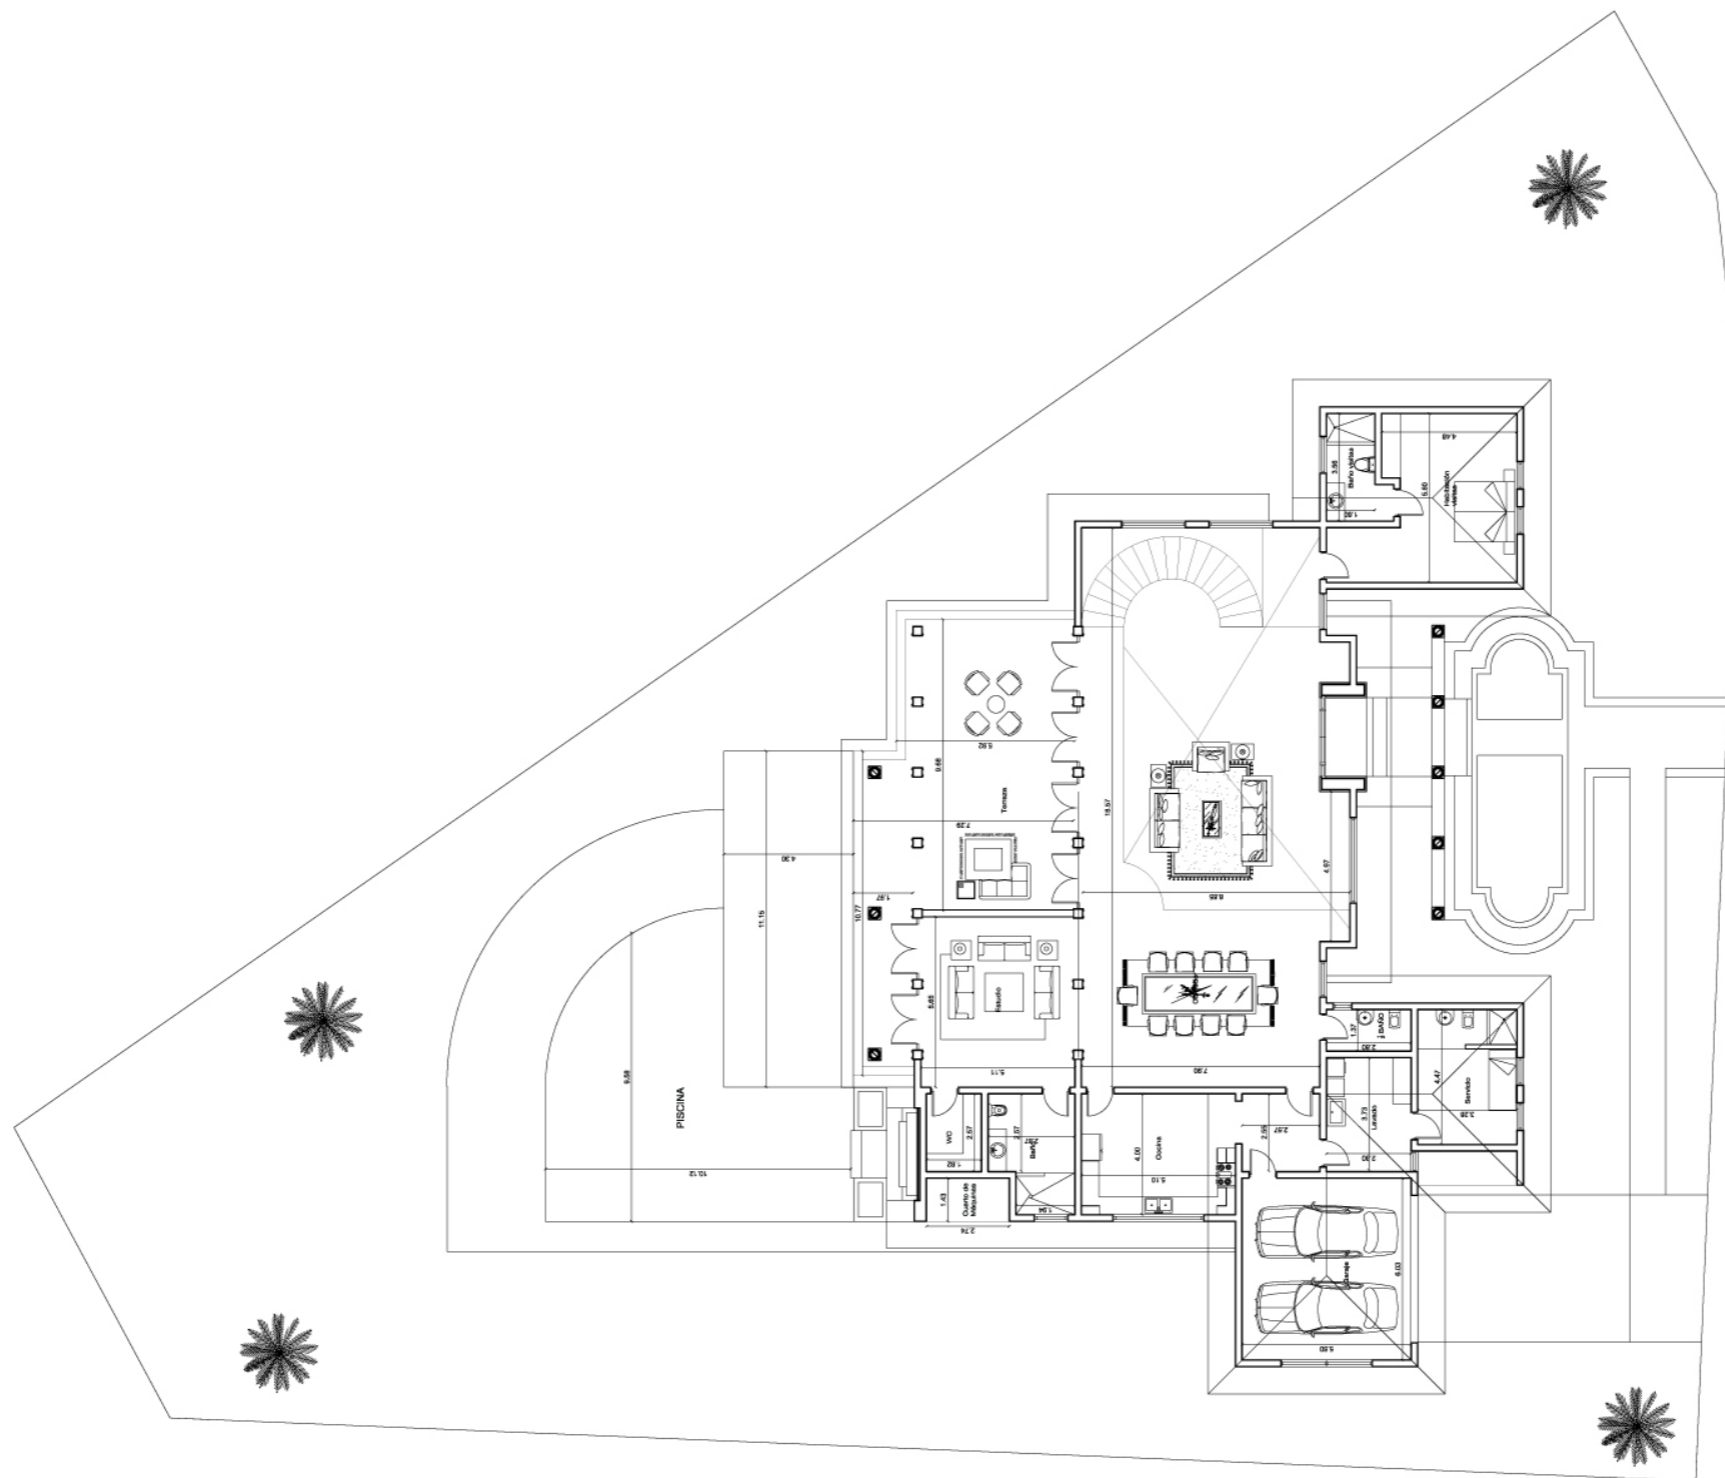

## VILLA 339

**SIÉNTETE  
EN CASA**

**VIDA  
TROPICAL**

**A PASOS DE  
LA PLAYA**

**Número de habitaciones** 5 habitaciones,  
6 ½ baños, cuarto de servicio

**Terminaciones** Aire central,  
pisos italianos, topes de granito.

**Entrega** Terminada

**Tamaño del solar** 1677.76 mt<sup>2</sup>

Villa arrecife  
339

Primer Nivel

Solar: 1677.76 mt  
Construccion: 656 mt

Villa arrecife  
339

Segundo Nivel

Solar: 1677.76 mt  
Construccion: 656 m<sup>2</sup>