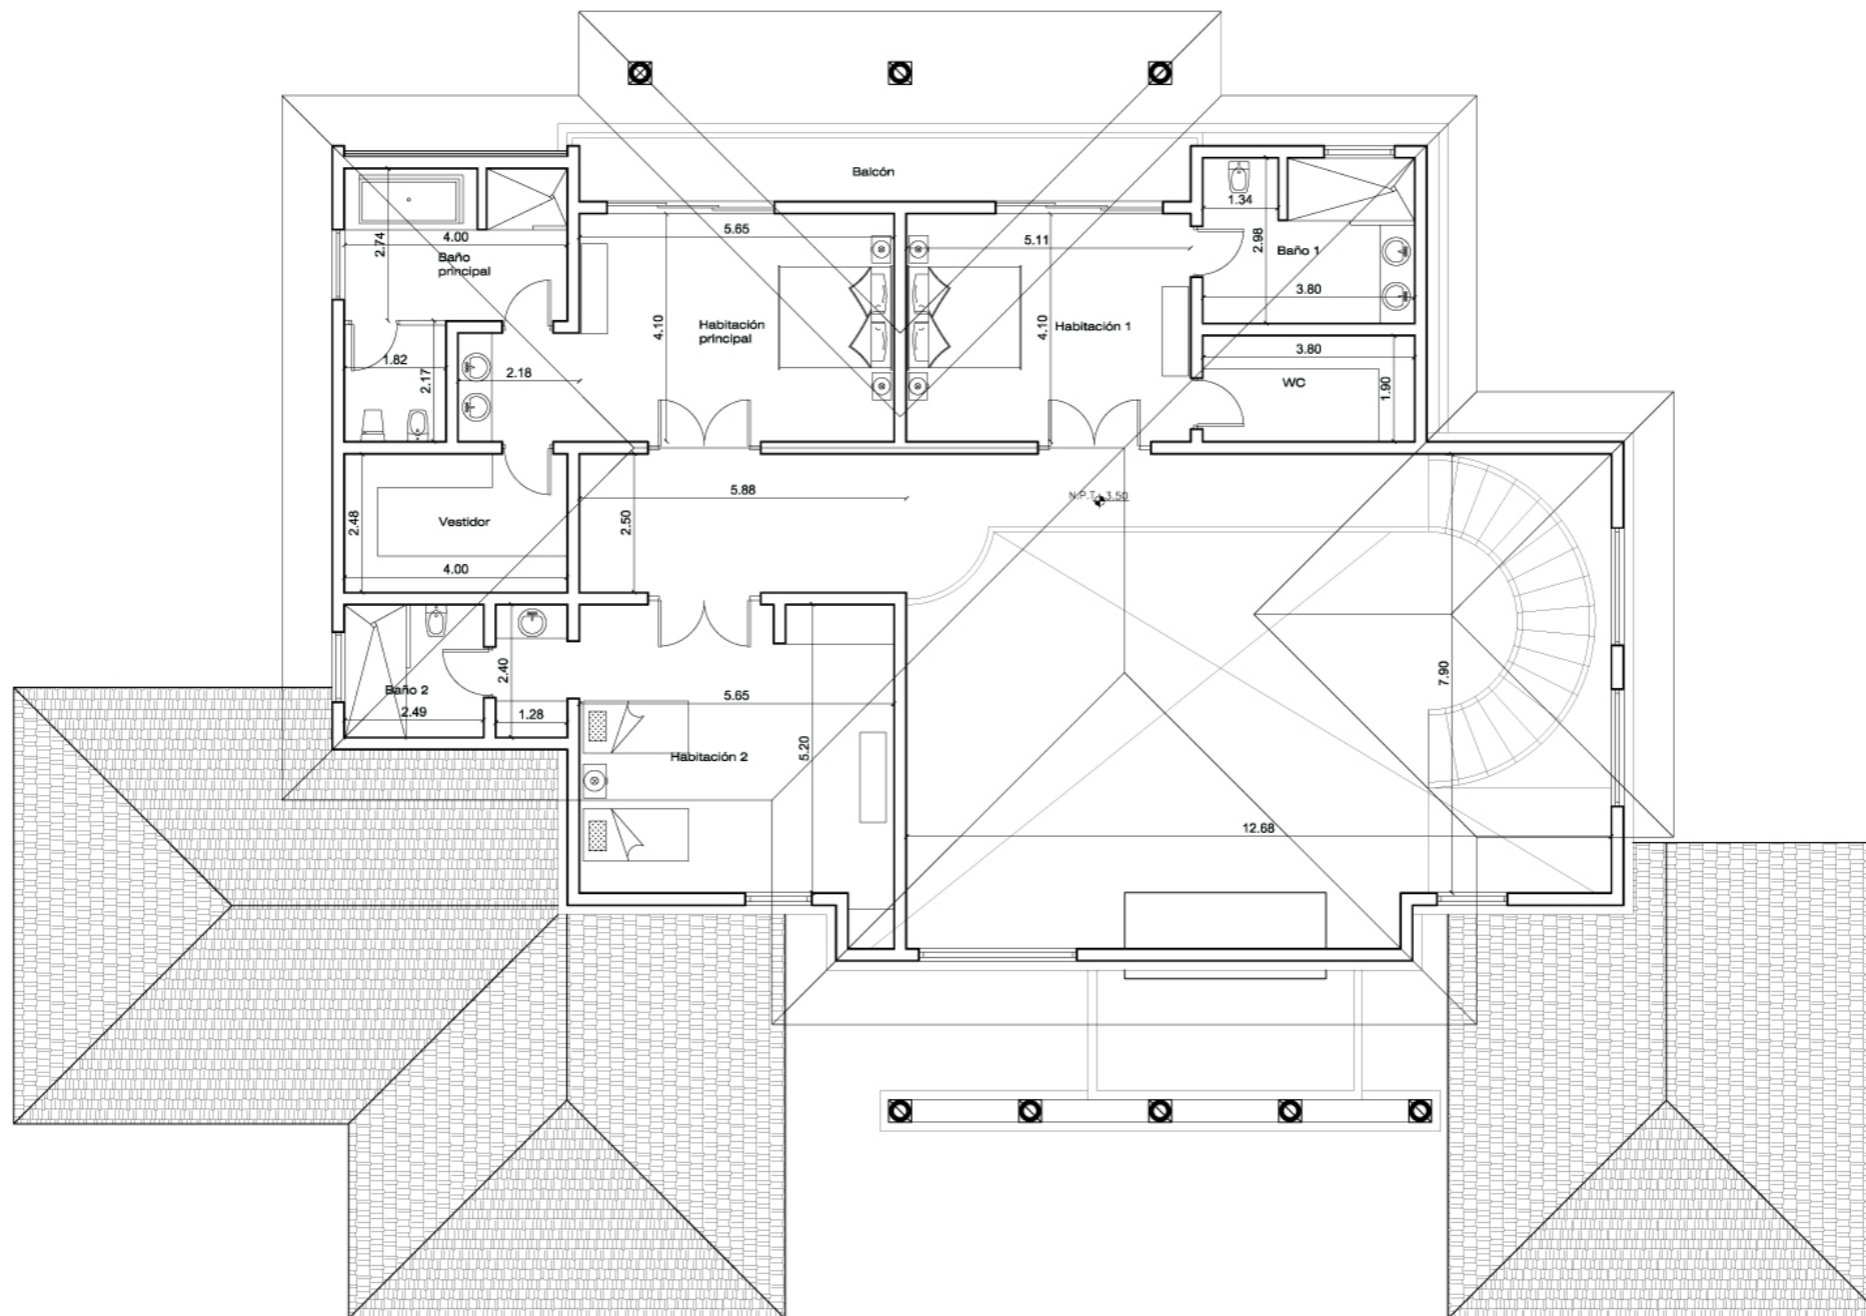

**Entrega** Terminada

**Tamaño del solar** 1677.76 mt<sup>2</sup>

Villa arrecife  
339

Primer Nivel

Solar: 1677.76 mt  
Construccion: 656 mt

Villa arrecife  
339

Segundo Nivel

Solar: 1677.76 mt  
Construccion: 656 m<sup>2</sup>