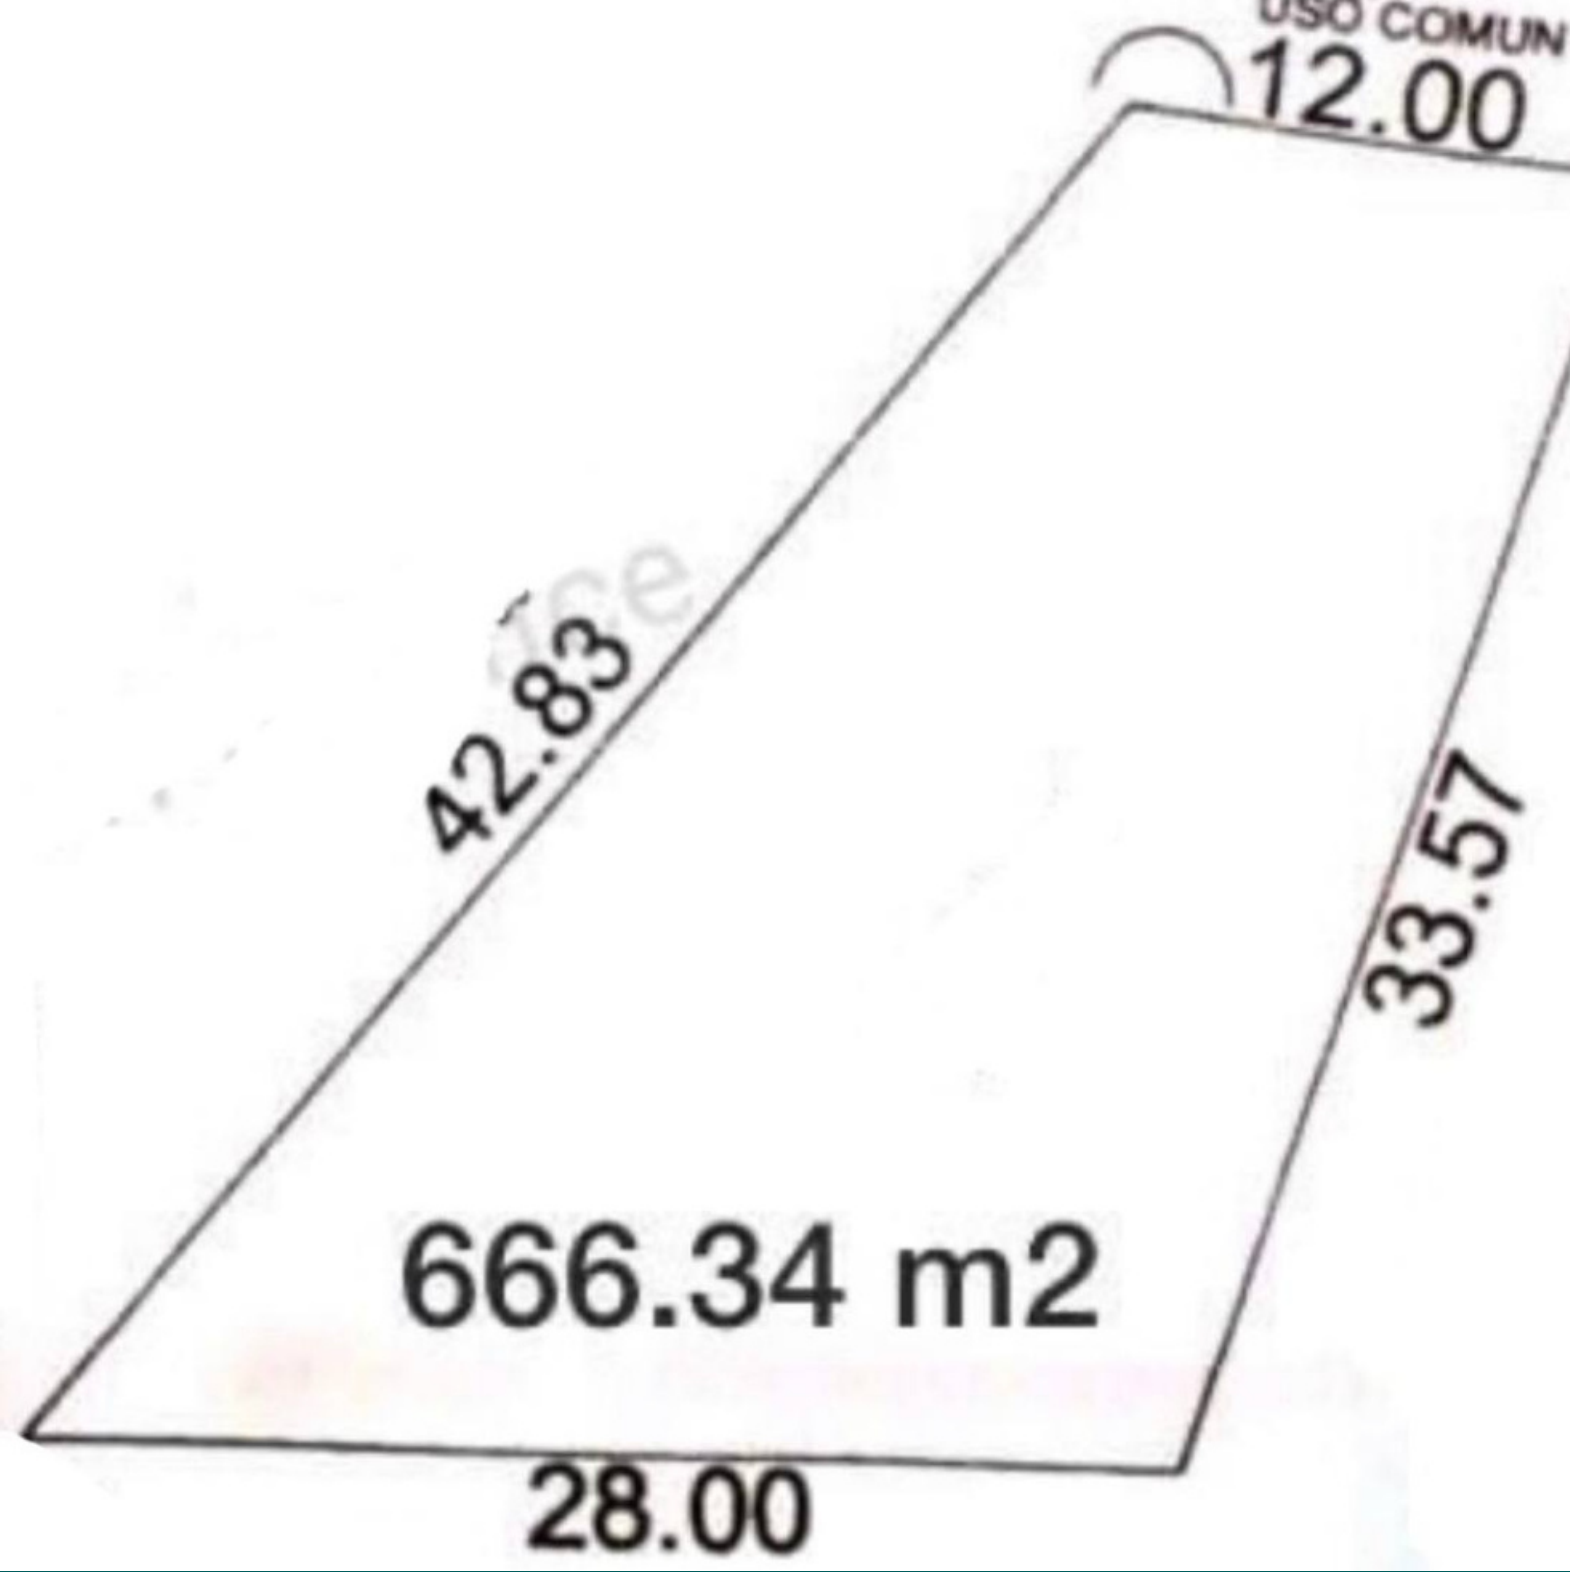

TERRENO EN PRIVADA YAXLUM

YAXLUM es un desarrollo de 404 Lotes Residenciales que se encuentra al norte de la ciudad, en la zona de Conkal, zona de alta plusvalía a tan sólo 10 minutos de Plaza Altabrisa,

Precio \$ 966,193.00
Terreno: 666.34 m²
Precio por m² \$1450

AMENIDADES

4 parques dentro de la zona de vivienda.
Casa Club con Alberca y Cancha de Tennis.

Llámanos

Oficina Tel: 9999441300

Cel: 9991633310

Cel: 9991633302