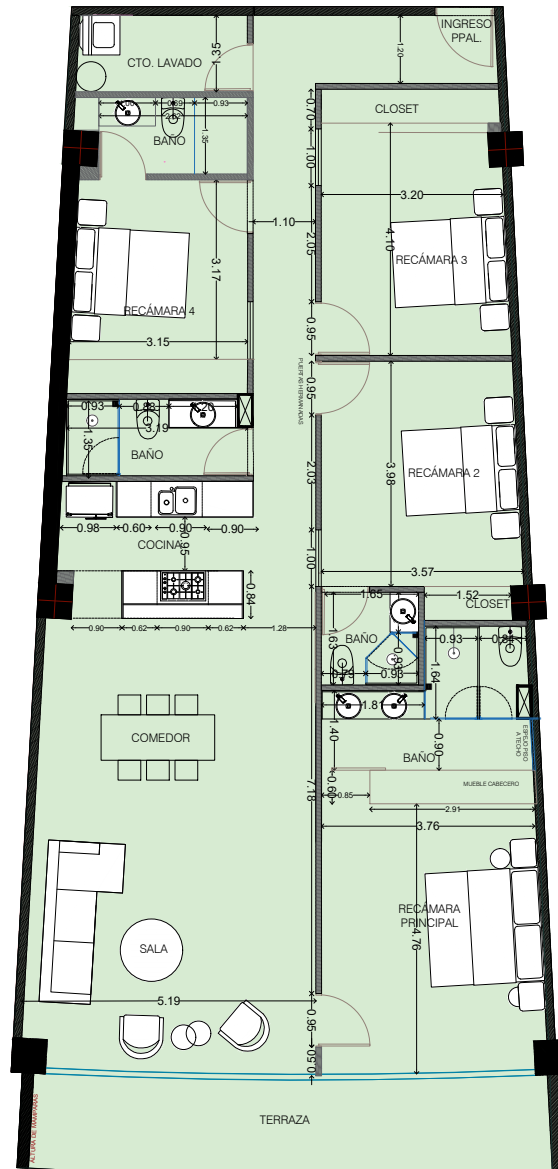

BOLONGO

PUNTA DE MITA HABITAT, NAYARIT

DEPARTAMENTO 05

Nivel L

4 Recámaras / 4 Baños

Superficie total: 176.65M²

Escala: 1:150

FASE 2

Vista al mar
Planta de conjunto