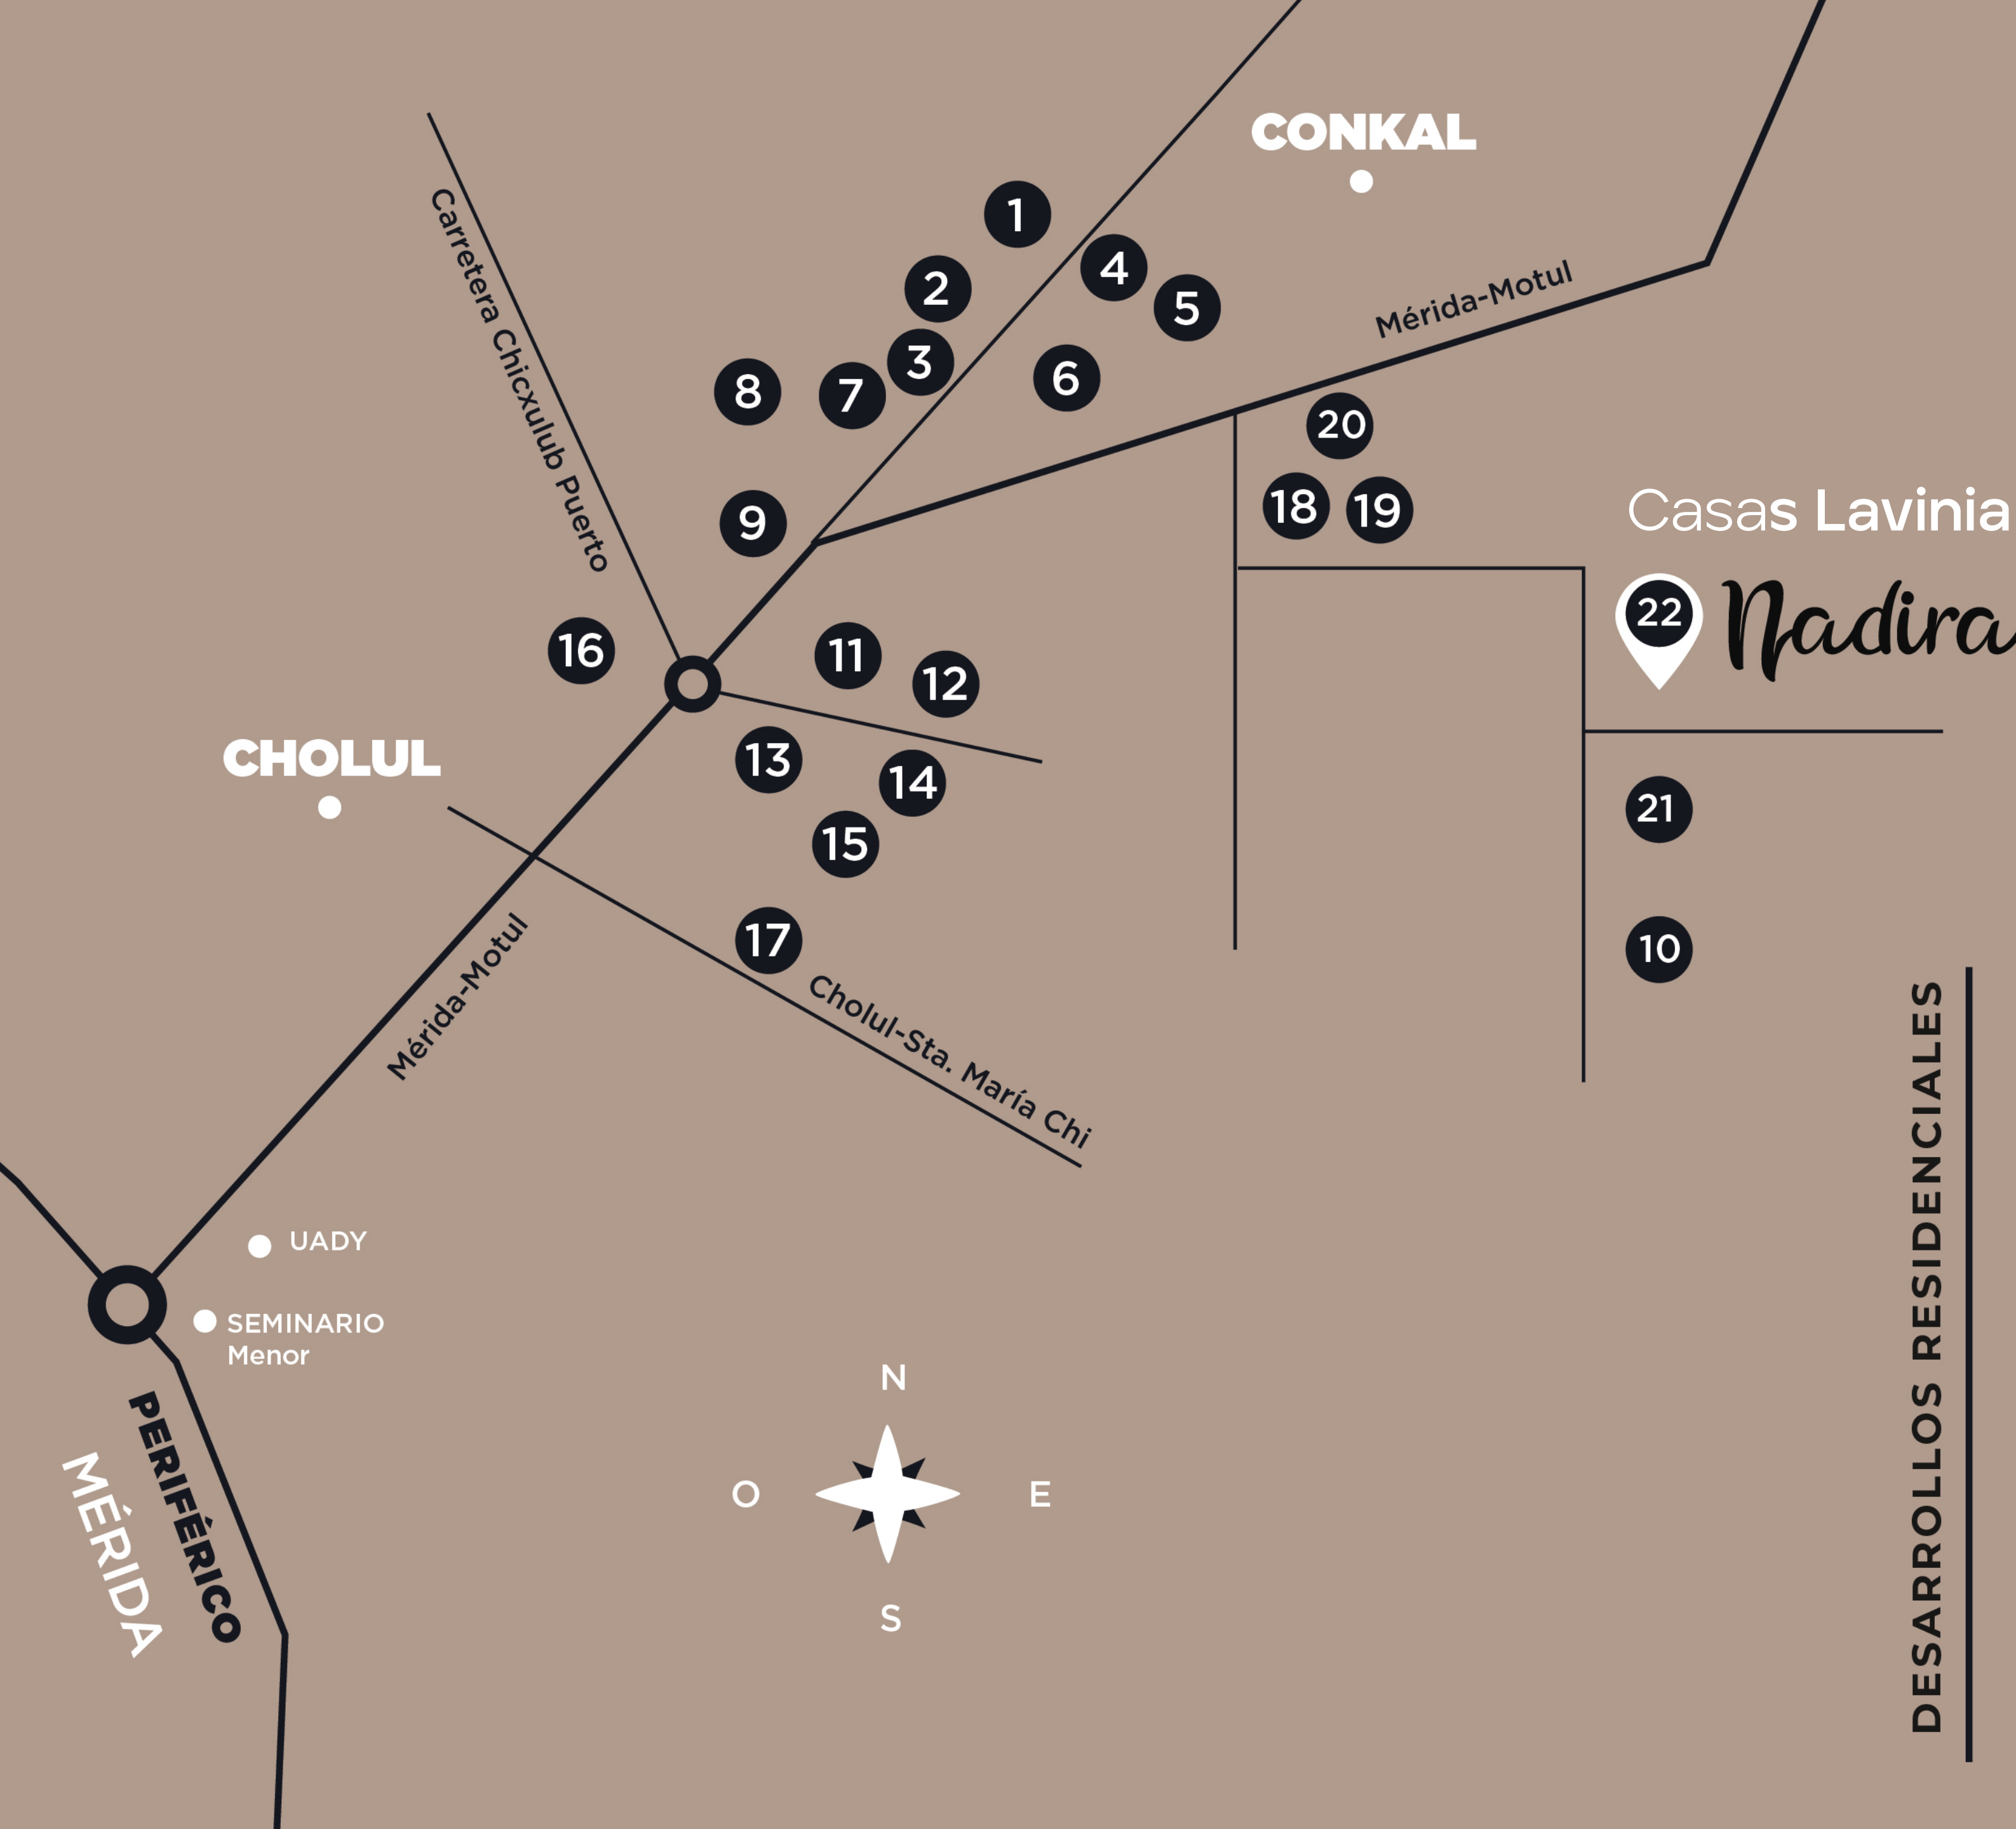

Nära

Ubicación

Casas Lavinia
22 *Nadira*

DESARROLLOS RESIDENCIALES

- | | |
|------------------------------|---------------------------------|
| 1 Arbórea | 12 San Gabriel Tulipanes |
| 2 Paseo del Ángel | 13 Villas de Cholul |
| 3 Santa Cruz | 14 San José Tulipanes |
| 4 Real Conkal | 15 Amantea |
| 5 Estoa | 16 AltaVista |
| 6 MonteAlto | 17 Parque Natura |
| 7 Privada Palmas Real | 18 Otavia |
| 8 Ébano | 19 Zelena |
| 9 Petra | 20 Maeba |
| 10 Tamora | 21 Endora |
| 11 La Rua | 22 Nadira |