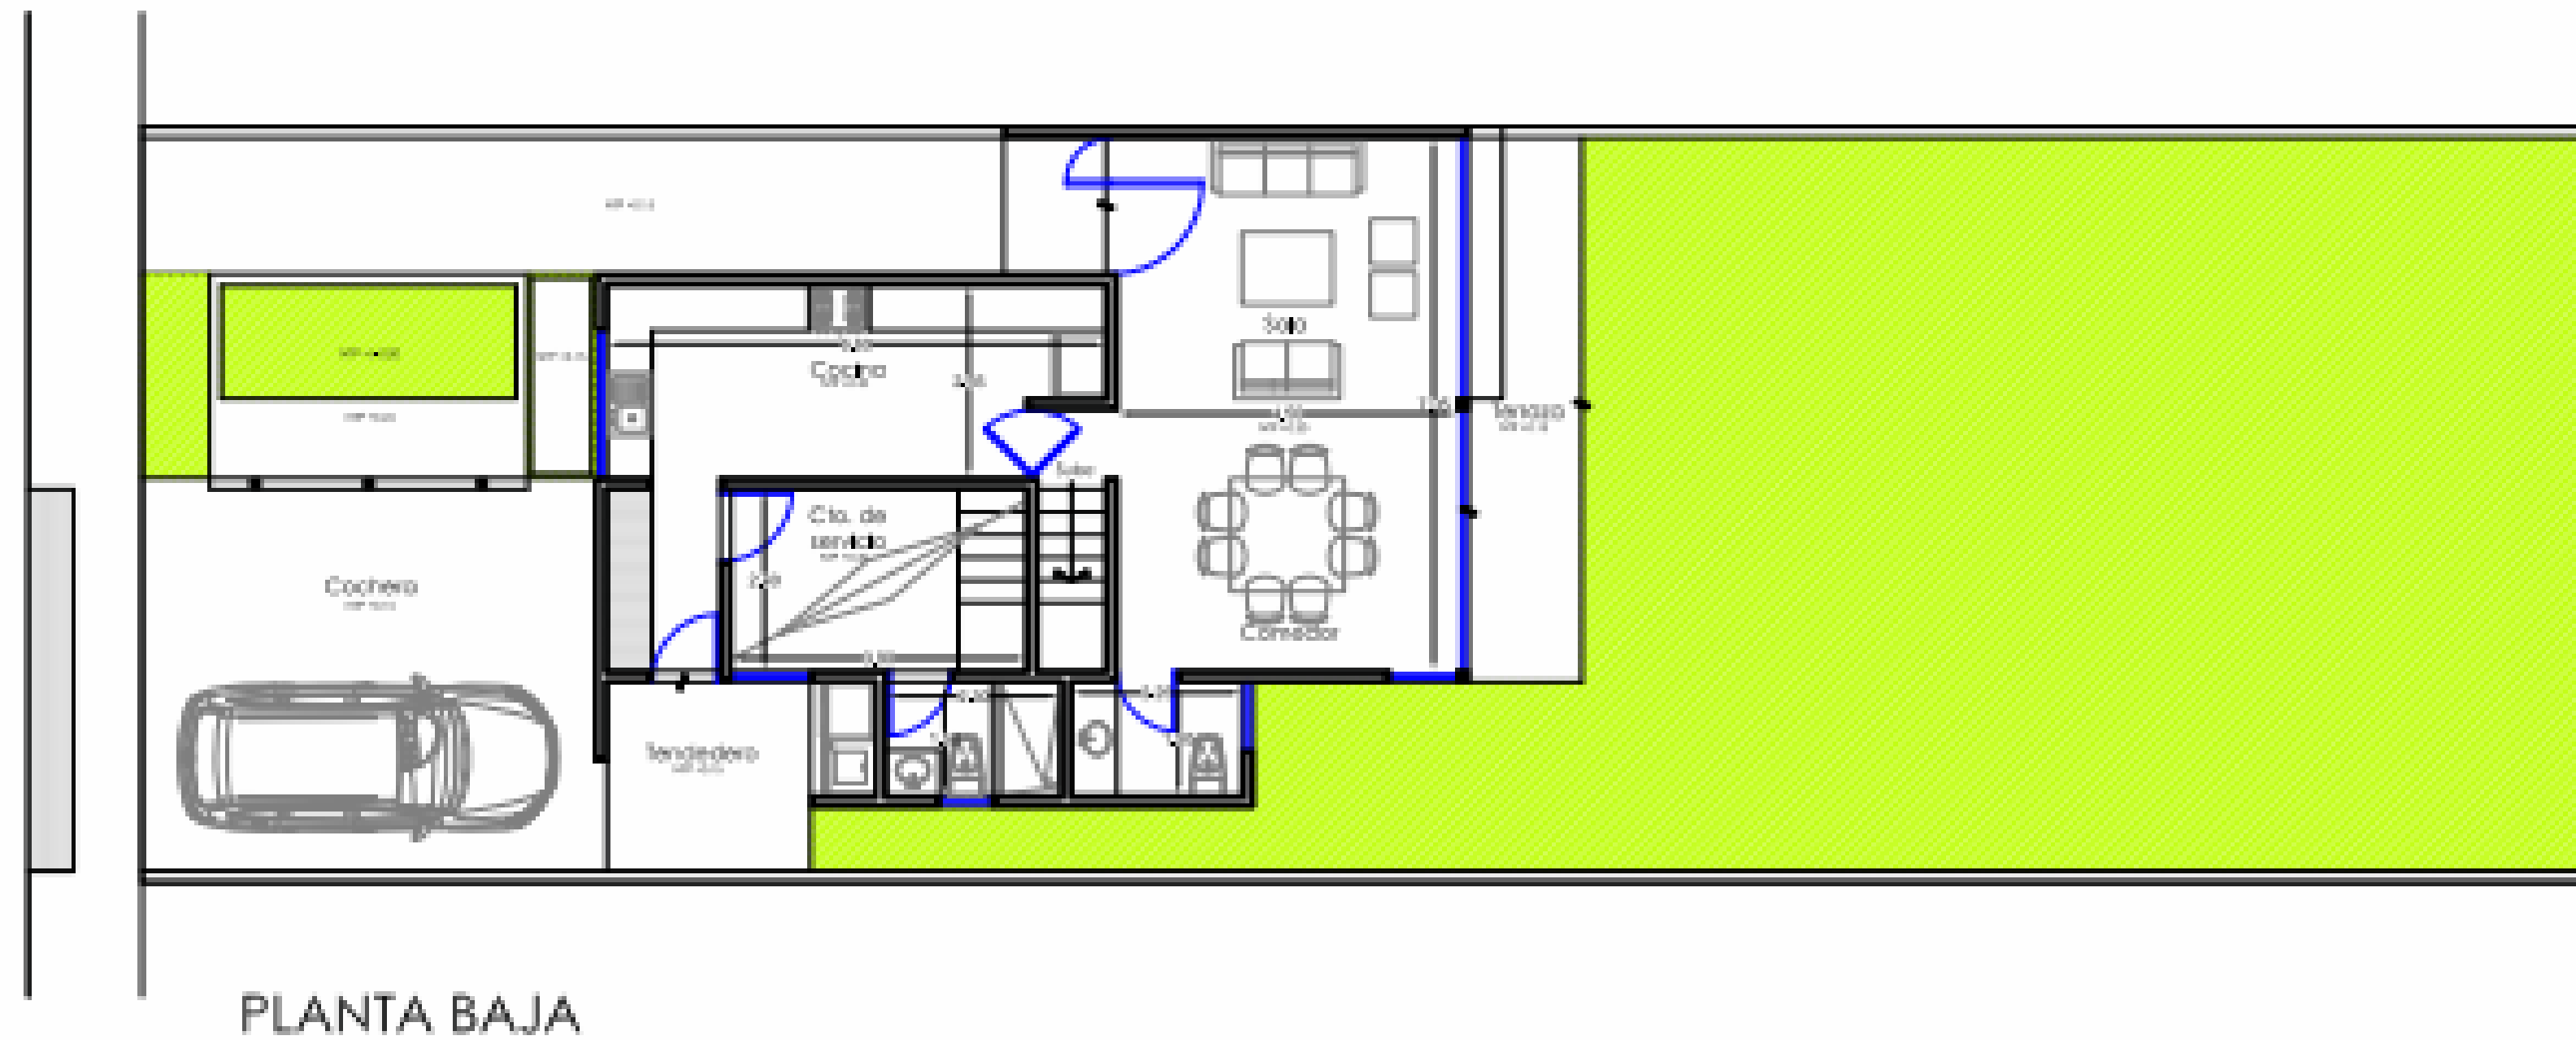

Plano arquitectónico