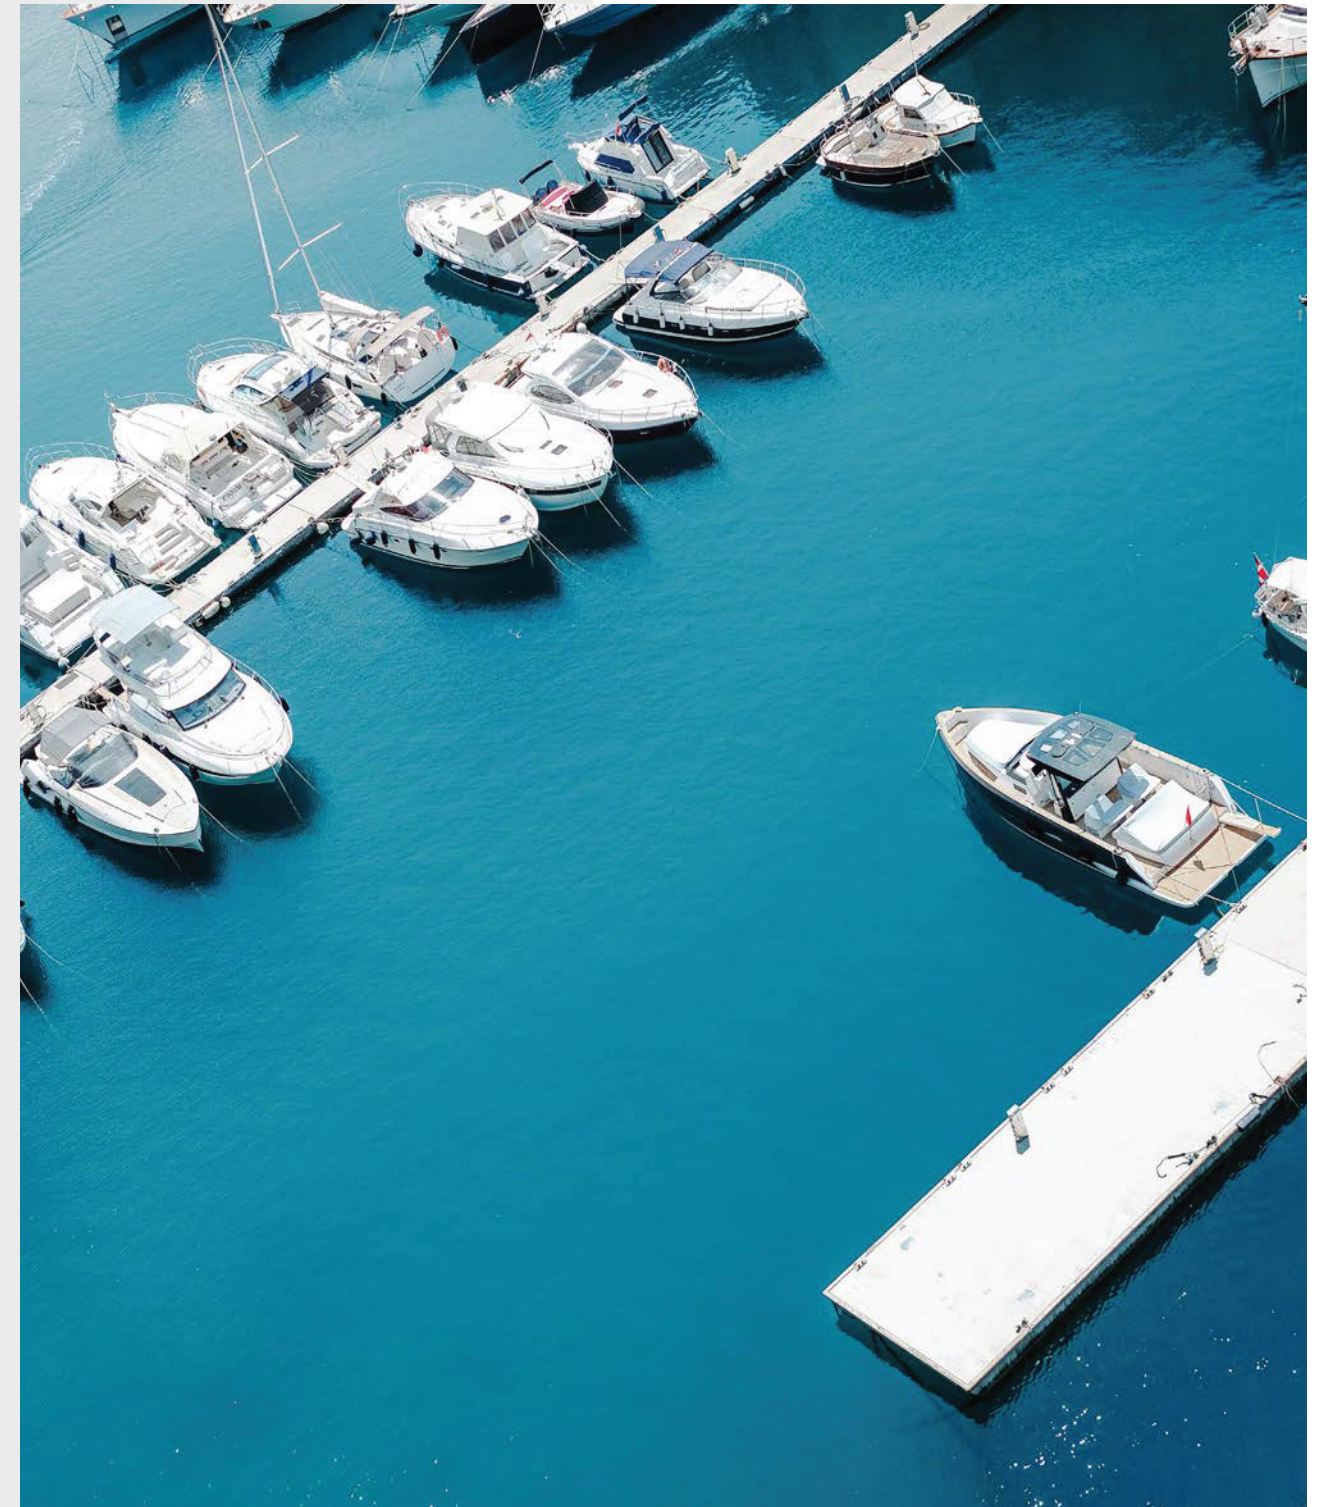

Este desarrollo ofrece amenidades y servicios que establecen el estándar internacional de excelencia residencial de alta gama en uno de los puertos más aclamados del Caribe.

01

Marina Cap Cana: el puerto más seguro del Caribe, con una capacidad superior a 130 muelles, con capacidad para yates de hasta 150 pies, con servicios completos para capitanes y tripulación.

Experimenta la nueva definición de vida de lujo en el Caribe en la exclusiva Las Iguanas, Golf Residences.

Ubicado en el centro de Cap Cana, Las Iguanas Golf Residences ofrece un espacio de lujo y confort en un ambiente de relajación en una de las zonas más lujosas de República Dominicana. Diseño conceptual único y moderno, donde **la funcionalidad, la modernidad y la integración del entorno natural se unen en un perfecto equilibrio.**

En el corazón del Caribe, con servicios y comodidades de primer mundo, Las Iguanas Golf Residences se encuentra en el centro de Cap Cana, a minutos de los lugares más importantes de la zona como **Playa Juanillo, La Sagrada Familia, Playa Eden Roc. Club, Scape Park, La Marina y el Aeropuerto de Punta Cana.**

13

Disfrute de las espléndidas puestas de sol a orillas de las playas de Cap Cana.

14

Actividades disponibles que incluyen deportes, como paseo a caballo golf, pesca y caminatas a la orilla del mar.

Las Iguanas