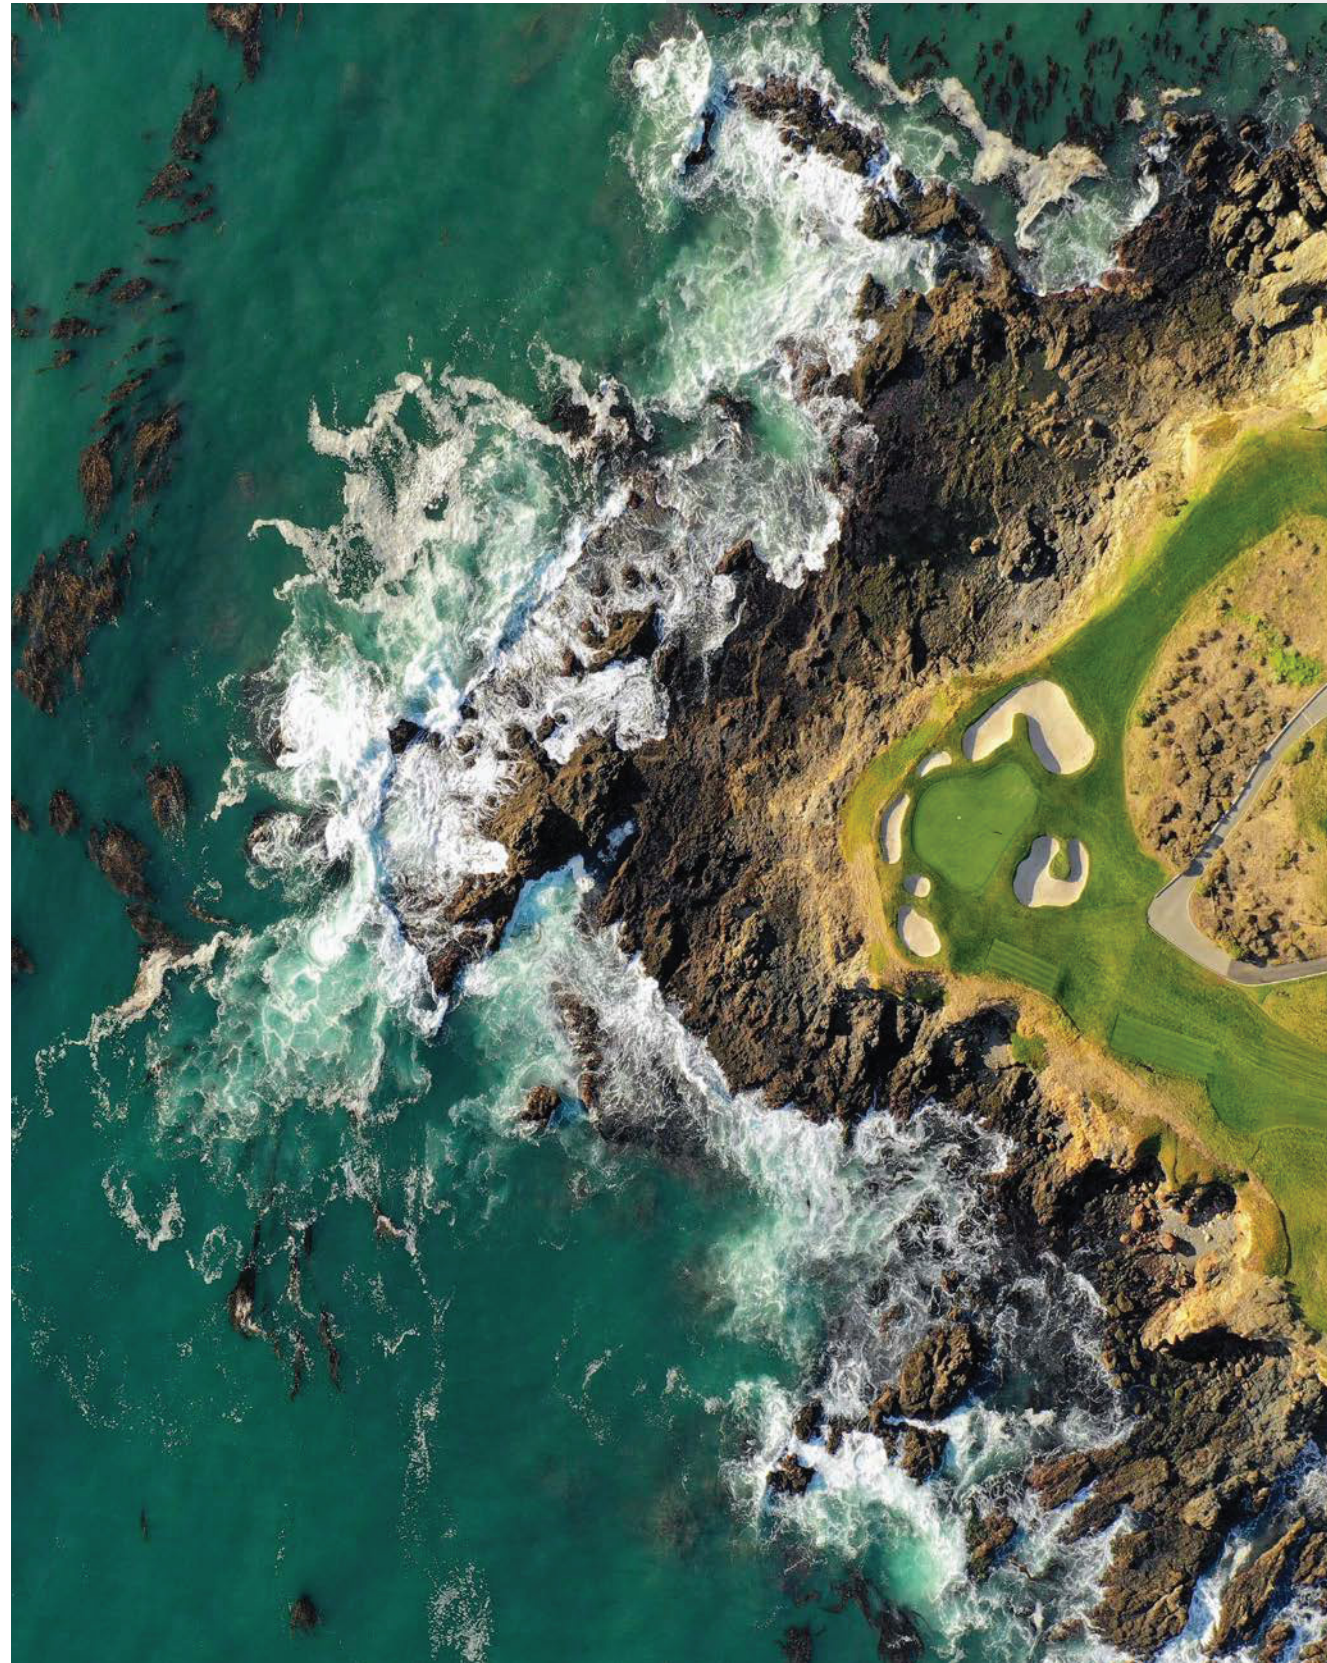

14

Actividades disponibles que incluyen deportes, como paseo a caballo golf, pesca y caminatas a la orilla del mar.