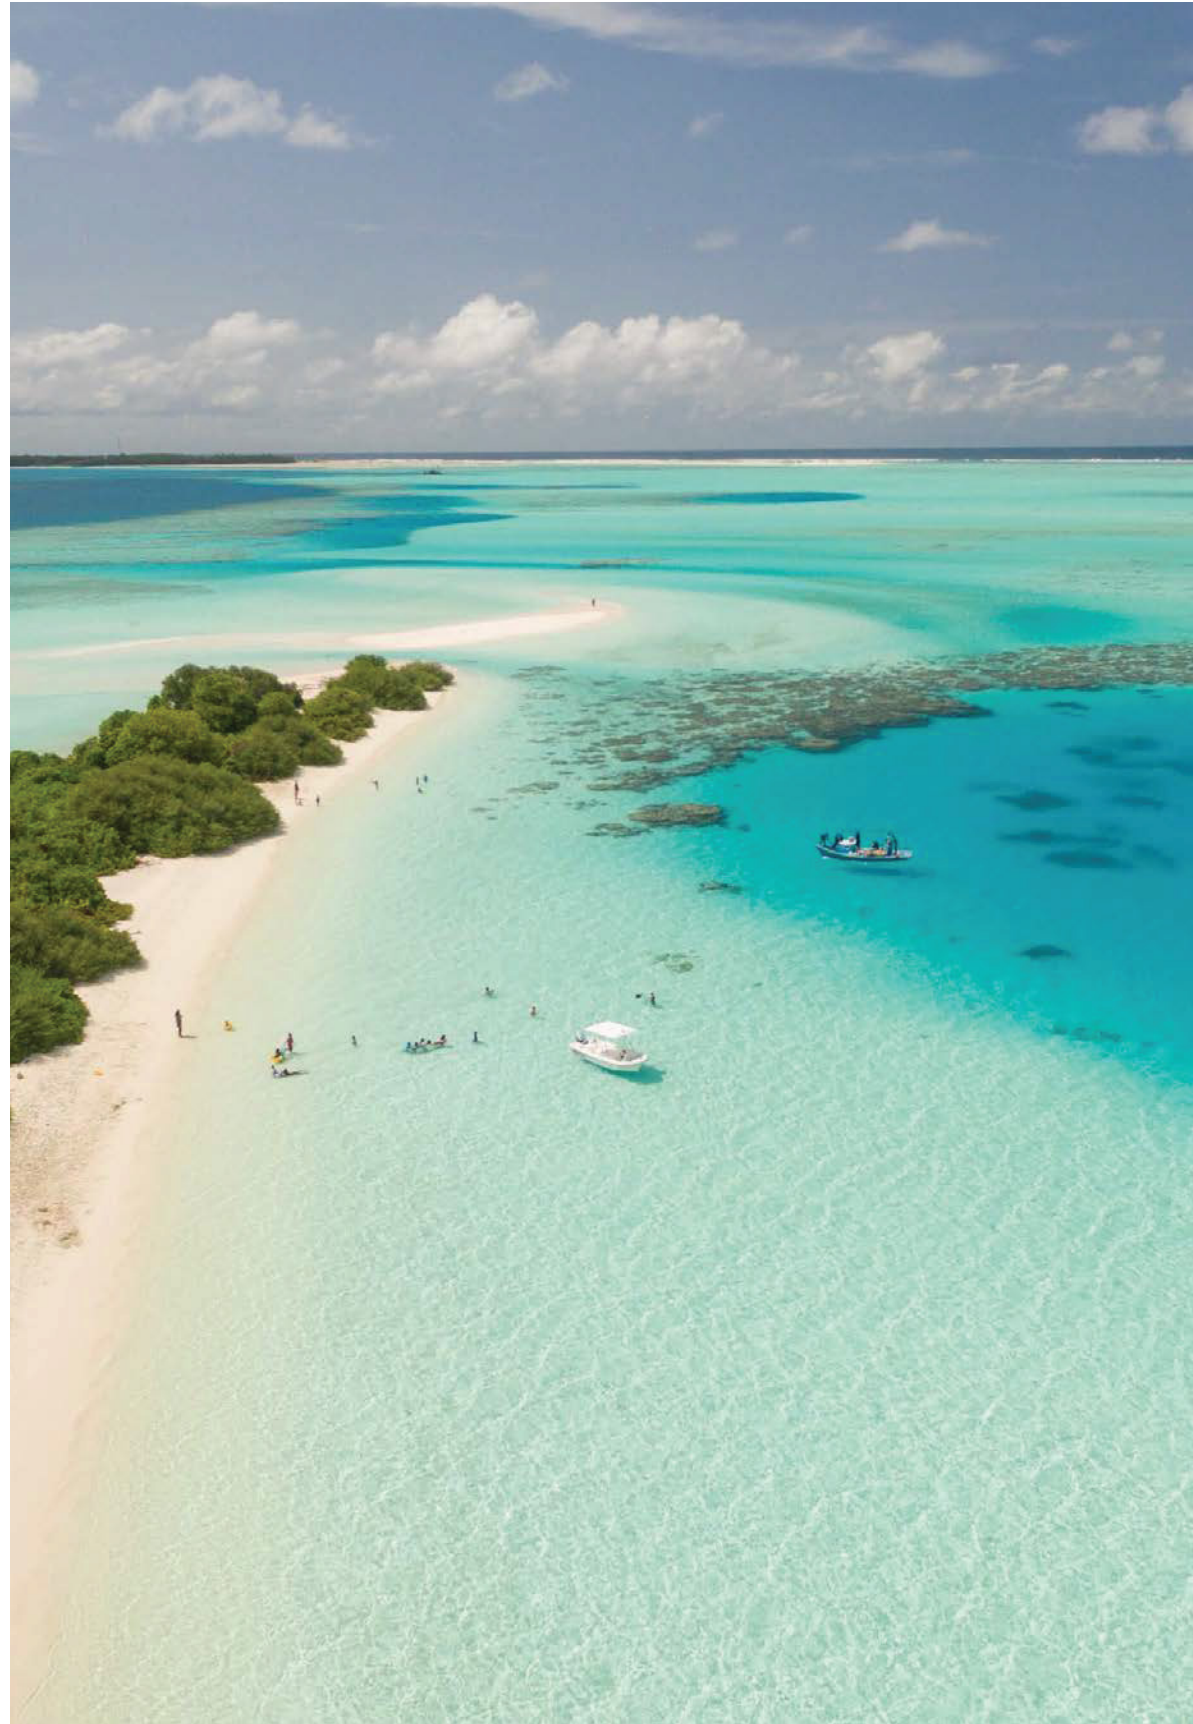

12

El ambiente que se vive en Cap Cana te transportará a un lugar y época diferente con unas vistas al mar únicas.

39