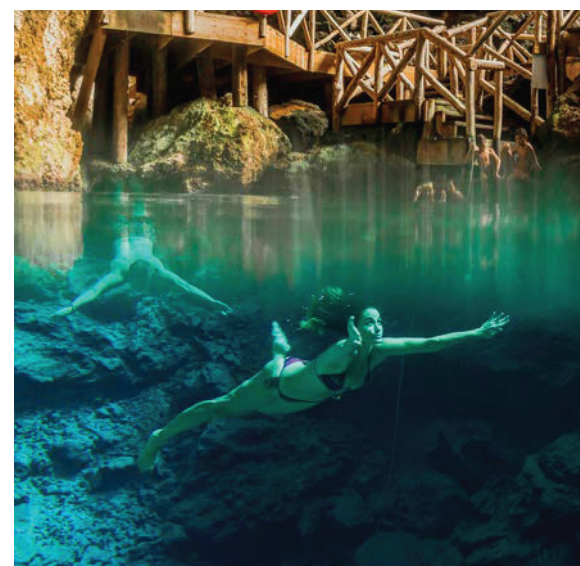

Una forma de vivir al máximo

Disfruta de esta comunidad vibrante e increíblemente diversa. A medida que toma forma una nueva era en Cap Cana, los conocedores de todo el mundo reconocen la alta calidad de vida y están haciendo de este su hogar: un destino de alta cocina, actividades al aire libre y entretenimiento.