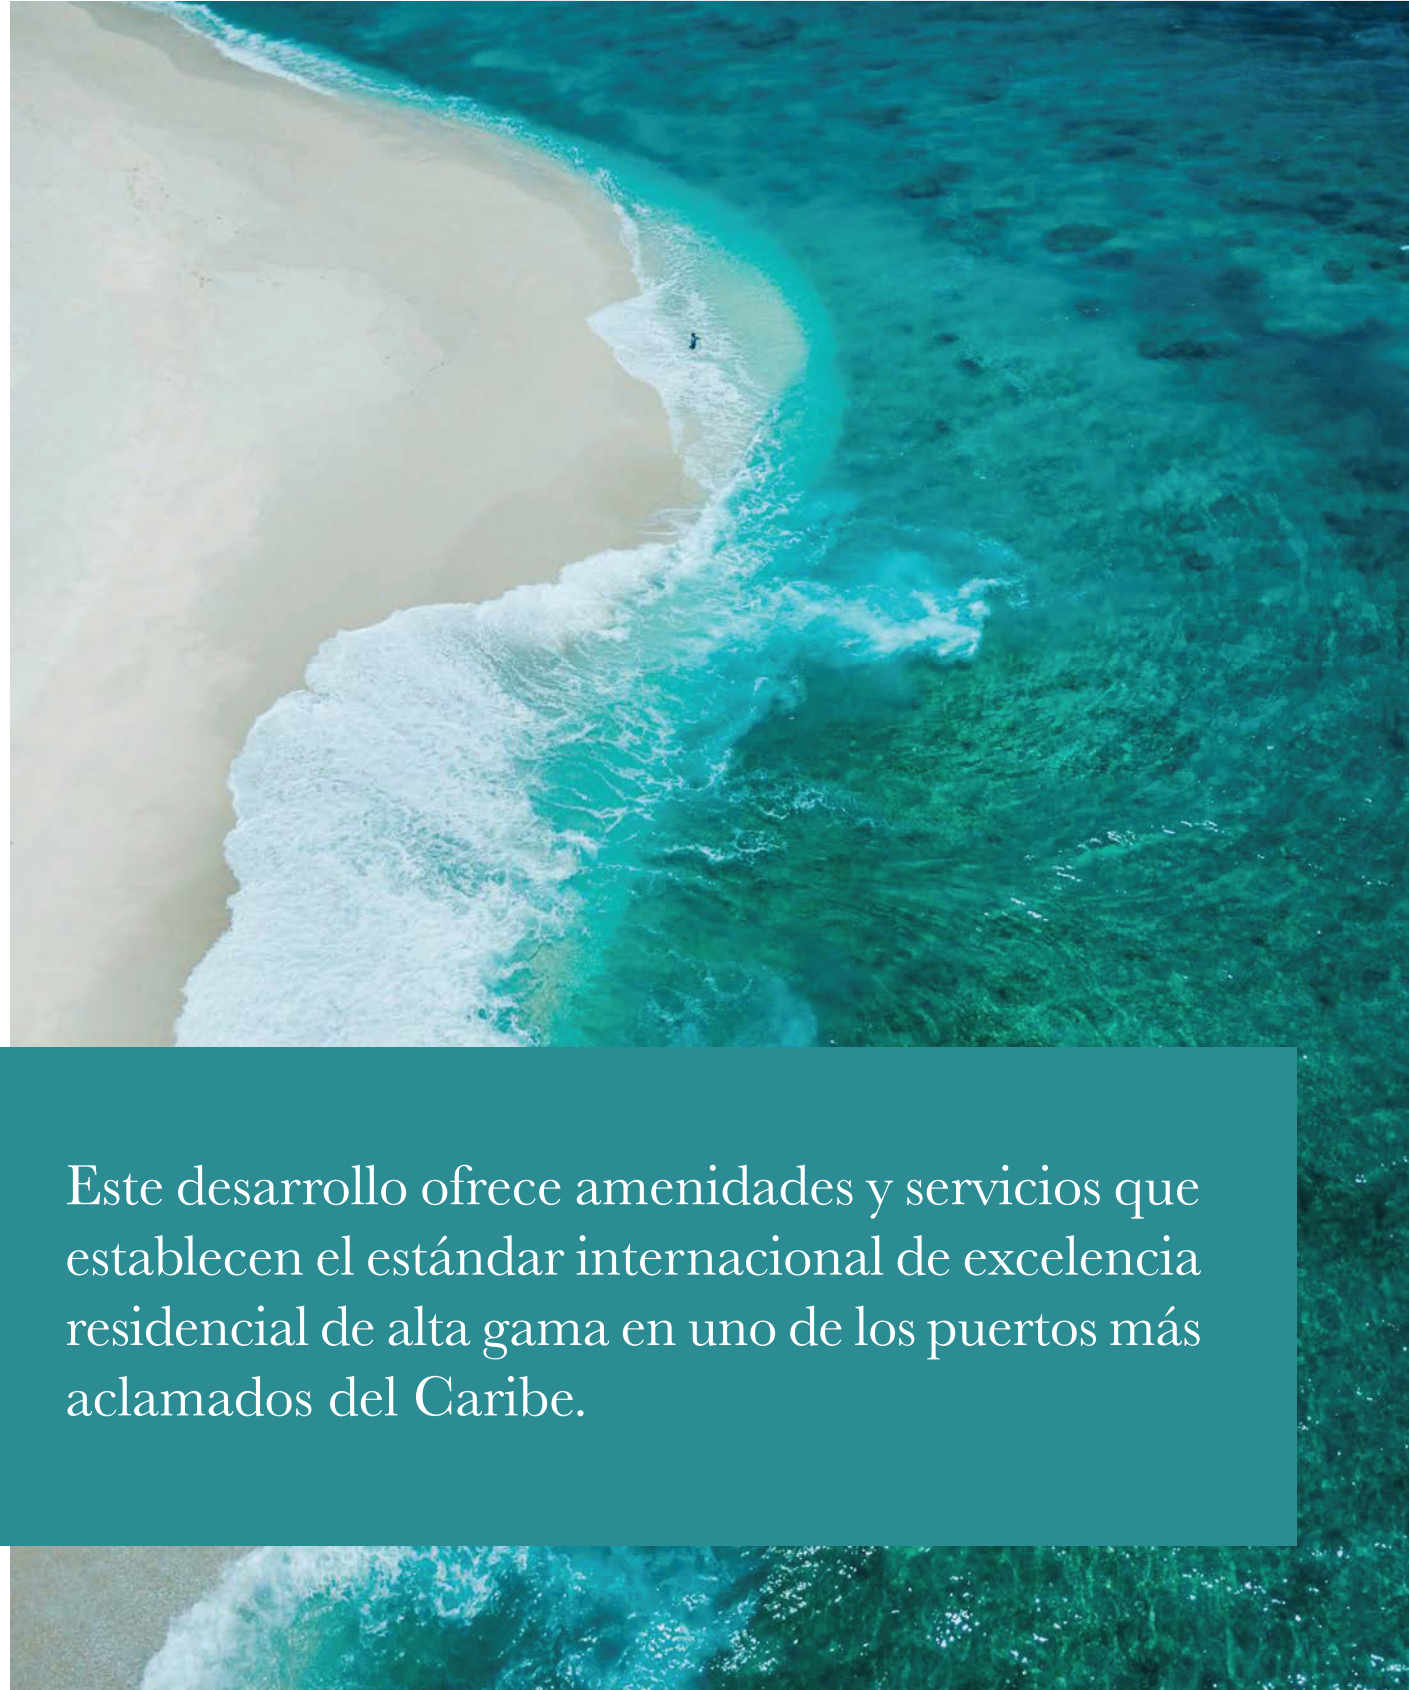

Este desarrollo ofrece amenidades y servicios que establecen el estándar internacional de excelencia residencial de alta gama en uno de los puertos más aclamados del Caribe.