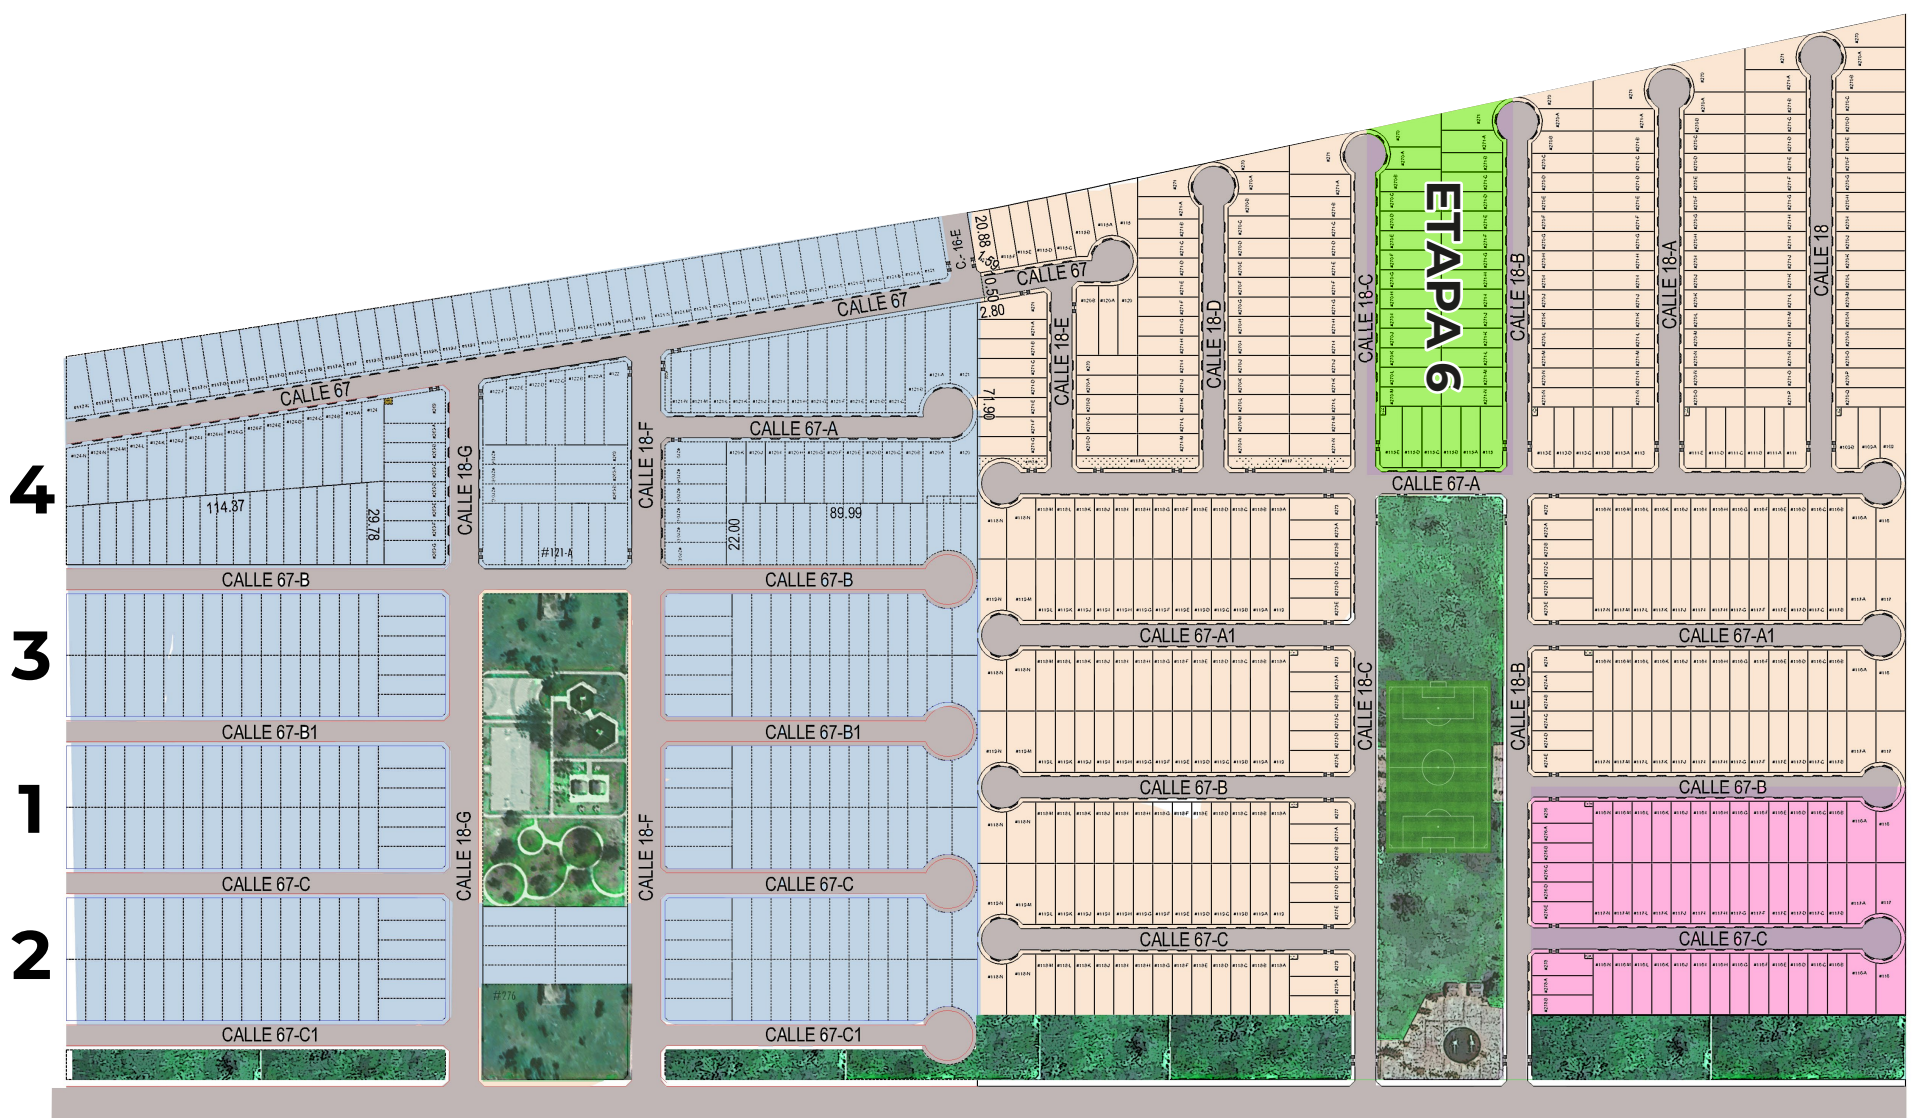

CASAS EQUIPADAS CON ACABADOS DE ALTA CALIDAD

El fraccionamiento constará de **8 diferentes modelos** de casa, cada una contará con increíbles acabados los cuales les proporcionarán a las viviendas **una elegante distinción del resto**

Amaneceres es un fraccionamiento ubicado en una **zona de alto crecimiento** en el estado de Yucatán.

Calle 67-D

MODELO 65

MODELO 65

Planta Baja

Sala/Comedor

Cocina

Patio trasero

Baño completo

**Recámara
Principal**

**Recámara
secundaria**

**Espacio para
2 autos**

MODELO 8484

MODELO 84

Planta Baja

Sala/Comedor

Medio baño de visitas

Cocina

Patio trasero

Planta Alta

Recámara Principal

Recámara secundaria

Baño completo

MODELO 96