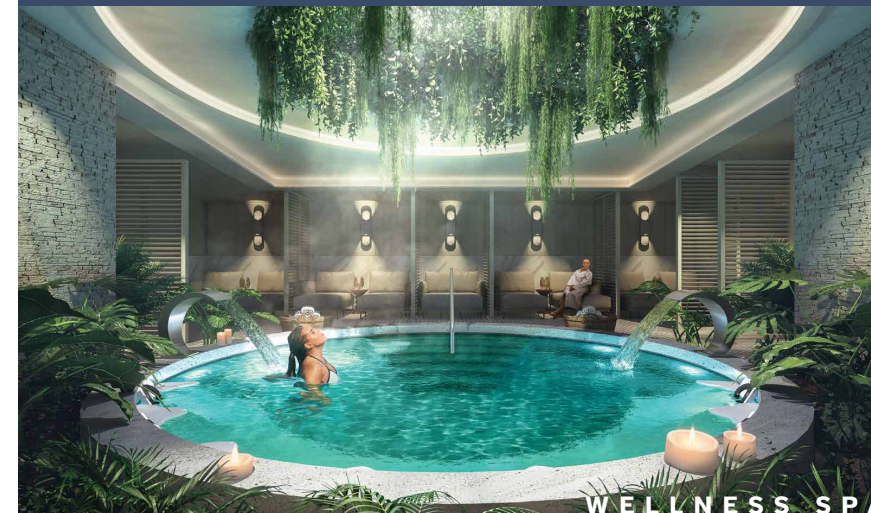

infinitely memorable

AMENIDADES

INFINITI CLUB HOUSE:

- Carril de nado cubierto
- Gym y Wellness spa
- Kid's corner
- Teens room / Arcade
- Restaurante / Cafetería

LAKESIDE:

- Salón de usos múltiples
- Salón de eventos infantiles
- Espacio de Coworking
- Seniors lounge
- Coffee shop
- Convenience center
- Cinema

INFINITI GARDEN (27,000 m²)

- Lago
- Alberca familiar y para adultos
- Water park en alberca de niños
- Snack bar y Wet bar
- 3 Canchas de padel
- Juegos infantiles
- Asadores
- Jardín para mascotas y jardín zen
- Pista de jogging

SKY DECK:

- Sports bar
- Albercas exteriores
- Alberca interior
- Estacionamiento para visitantes cubierto
- Transporte interno para condominos
- Acceso vehicular y peatonal controlado
- Sistema de vigilancia CCTV
- Planta baja libre de autos
- Bike station

BEACH CLUB:

Un club de playa en San Benito, exclusivamente para los residentes de Infiniti Mérida, a tan solo 30 min.

- Alberca
- Asoleaderos
- Cabañas
- Restaurant / Cafetería
- Play room
- Baños y vestidores
- Shuttle privado desde el desarrollo