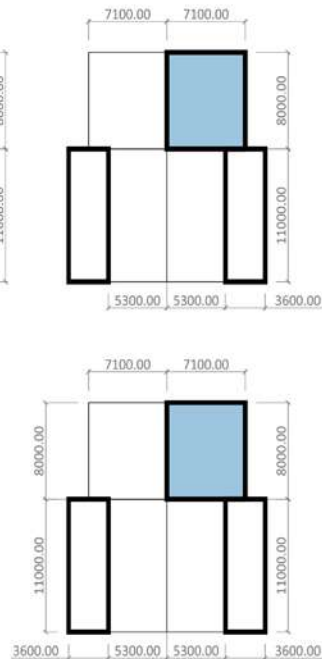

TOTAL UNITS 456
TOTAL 70 430 m²

UNIT A

121

150 M²

UNIT B

44

188 M²

2 LEVELS

UNIT C

145

188 M²

UNIT D

42

114 M²

2 LEVELS

UNIT E

104

115 M²

AMANCAY

NUEVO VALLARTA

Las imágenes mostradas son sólo ilustrativas, pueden tener variaciones y el desarrollador no se responsabiliza por los cambios que pueda tener el proyecto.

AMANCAY

NUEVO VALLARTA