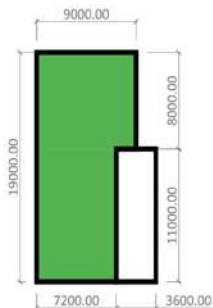

TOTAL UNITS 456
TOTAL 70 430 m²

UNIT A

121

150 M²

UNIT B

44

188 M²

2 LEVELS