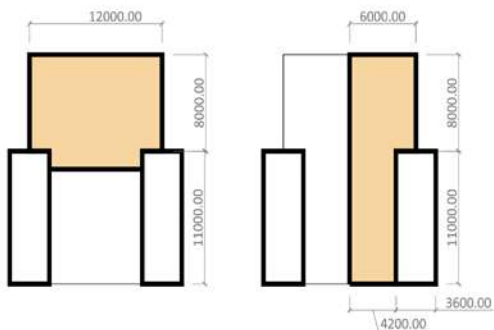

UNIT C

145

188 M²

UNIT D

42

114 M²

2 LEVELS

UNIT E

104

115 M²

AMANCAY

NUEVO VALLARTA

Las imágenes mostradas son sólo ilustrativas, pueden tener variaciones y el desarrollador no se responsabiliza por los cambios que pueda tener el proyecto.

AMANCAY

NUEVO VALLARTA