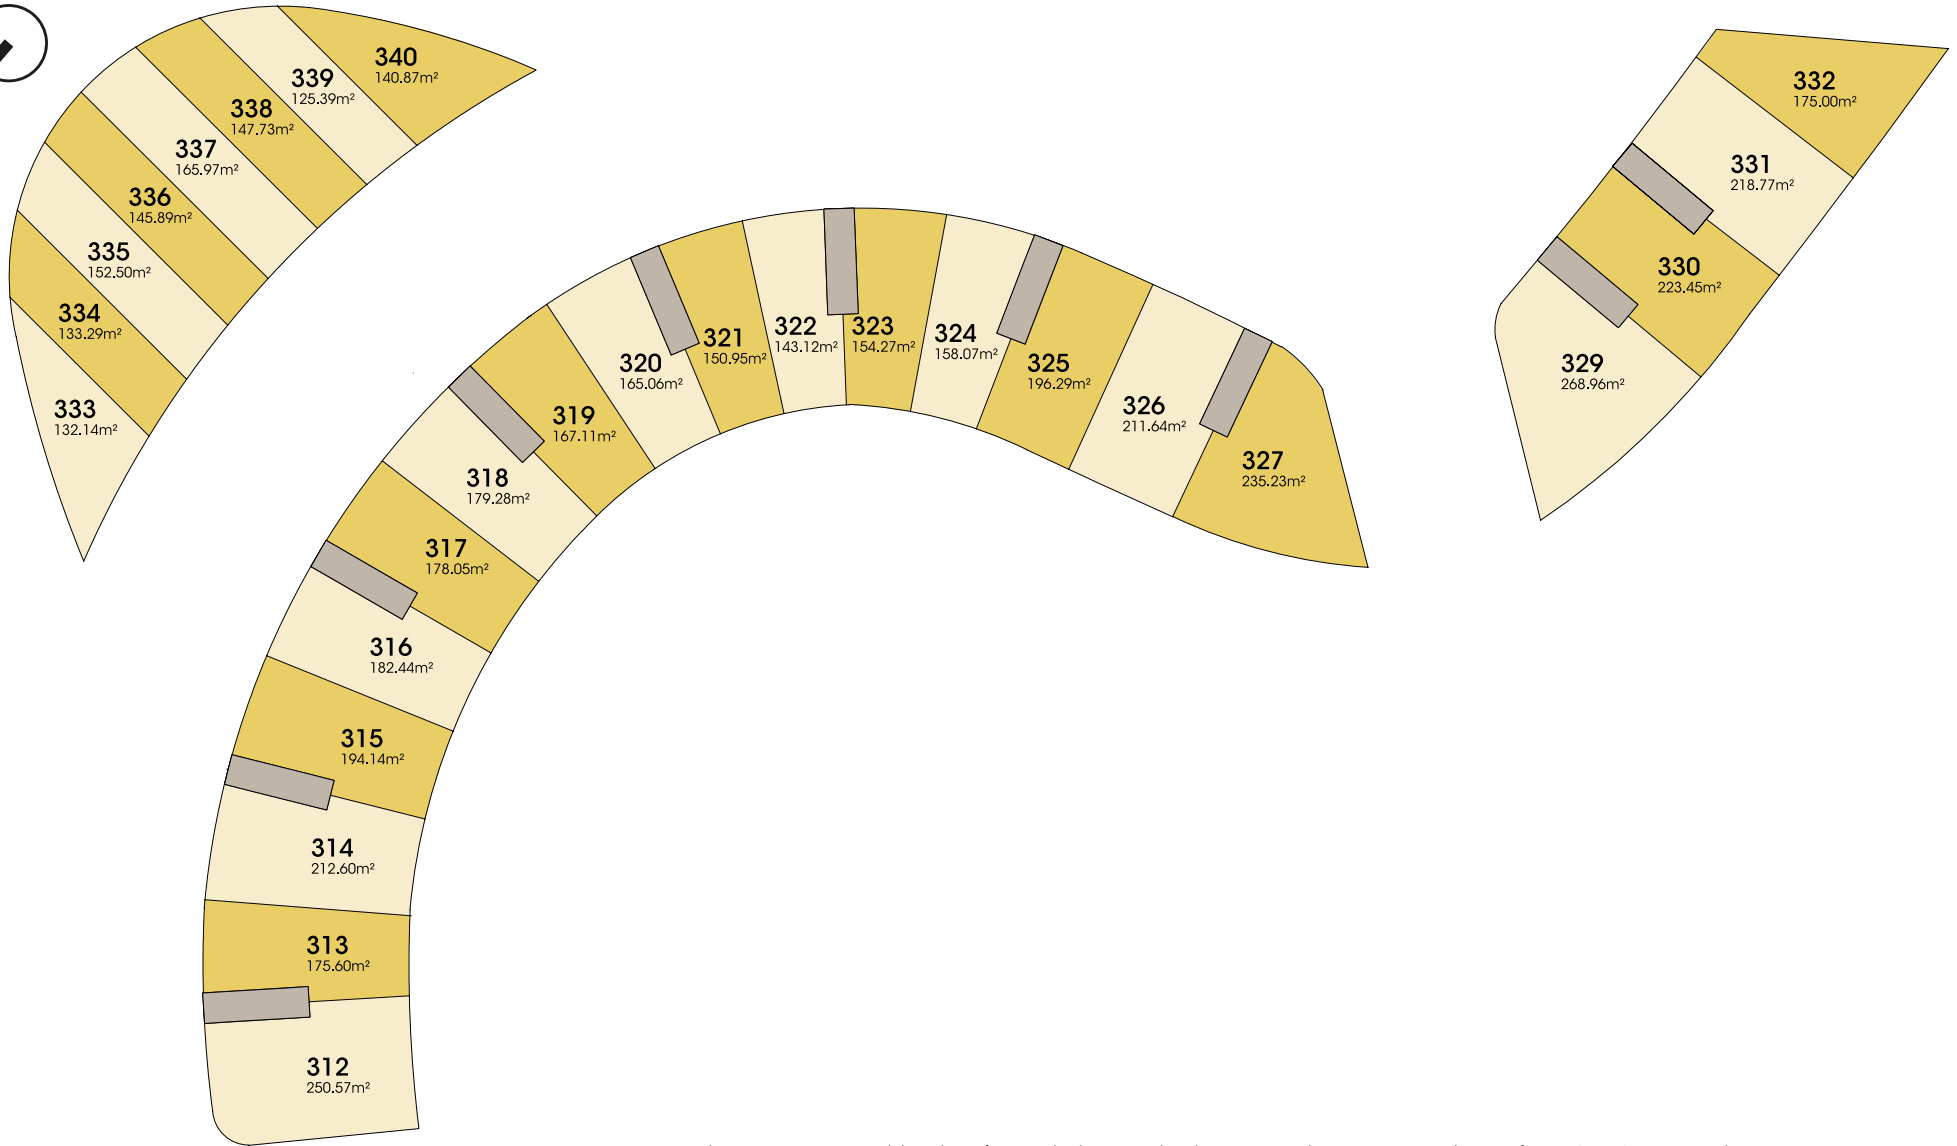

AMANCAY

NUEVO VALLARTA

PROMODESA

CENTROS COMERCIALES · HABITAT

Las imágenes mostradas son sólo ilustrativas, pueden tener variaciones y el desarrollador no se responsabiliza por los cambios que pueda tener el proyecto.

Las imágenes mostradas son sólo ilustrativas, pueden tener variaciones y el desarrollador no se responsabiliza por los cambios que pueda tener el proyecto.

Esta planta es representativa del nivel tipo fase 1, todos los materiales, dimensiones y planos son aproximados. La información está sujeta a cambios sin previo aviso. Los planos no están a escala, un espacio de piso utilizable real puede variar en los planos. El desarrollador se reserva el derecho de hacer revisiones a los planos de planta.