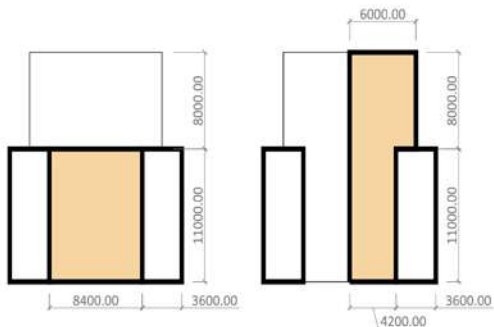

TOTAL UNITS 456
TOTAL 70 430 m²

UNIT A

121

150 M²

UNIT B

44

188 M²

2 LEVELS

UNIT C

145

188 M²

UNIT D

42

114 M²

2 LEVELS

UNIT E

104

115 M²

AMANCAY

NUEVO VALLARTA

Las imágenes mostradas son sólo ilustrativas, pueden tener variaciones y el desarrollador no se responsabiliza por los cambios que pueda tener el proyecto.

AMANCAY

NUEVO VALLARTA