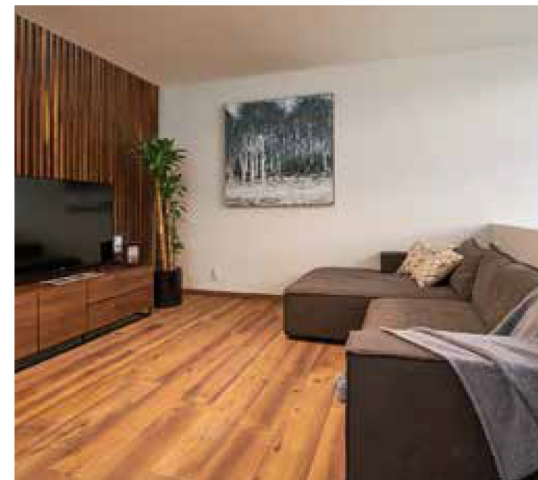

ESTAMOS CERCA DE TU VIDA

La belleza interior es reconocer que lo más importante para nosotros, hay que tenerlo cerca y seguro. Es descubrir que una cálida sala se puede convertir en un gran salón de historias, y un amplio comedor en el lugar de los planes a futuro que todos los días vamos construyendo. A través de diferentes momentos, hemos aprendido que los mejores recuerdos suceden en casa, con la familia y con los que más queremos. Es ahí donde aprendemos a reconocer y valorar la seguridad y la tranquilidad de vivir con lo más importante, cerca de nosotros. Por eso creemos que lo importante vive dentro de ti.

- 450 m2 totales de construcción

- Roof Garden con medio baño, vista a Santa Fe y Desierto de los Leones

- 3 recámaras con closets de nogal
 - Baño completo en cada cuarto con grifería de gama alta
 - Family Room

- Sala de doble altura y vista al jardín
 - Comedor con piso de nogal y pasillos de mármol
 - Cocina con parilla y horno Smeg
 - Baño de visitas
 - Área para Home Office con iluminación natural
 - Jardín trasero de 130m²