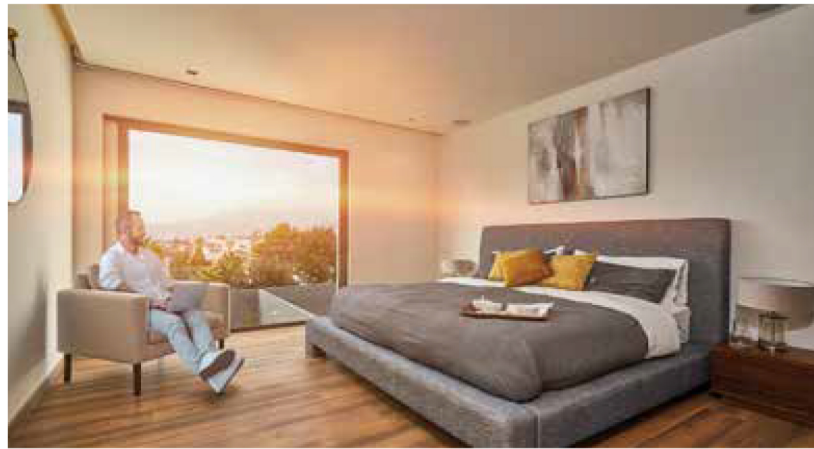

ESTAMOS CERCA DE TU VIDA

La belleza interior es reconocer que lo más importante para nosotros, hay que tenerlo cerca y seguro. Es descubrir que una cálida sala se puede convertir en un gran salón de historias, y un amplio comedor en el lugar de los planes a futuro que todos los días vamos construyendo. A través de diferentes momentos, hemos aprendido que los mejores recuerdos suceden en casa, con la familia y con los que más queremos. Es ahí donde aprendemos a reconocer y valorar la seguridad y la tranquilidad de vivir con lo más importante, cerca de nosotros. Por eso creemos que lo importante vive dentro de ti.

- 450 m2 totales de construcción

- Roof Garden con medio baño, vista a Santa Fe y Desierto de los Leones

- 3 recámaras con closets de nogal
 - Baño completo en cada cuarto con grifería de gama alta
 - Family Room

- Sala de doble altura y vista al jardín
 - Comedor con piso de nogal y pasillos de mármol
 - Cocina con parilla y horno Smeg
 - Baño de visitas
 - Área para Home Office con iluminación natural
 - Jardín trasero de 130m²