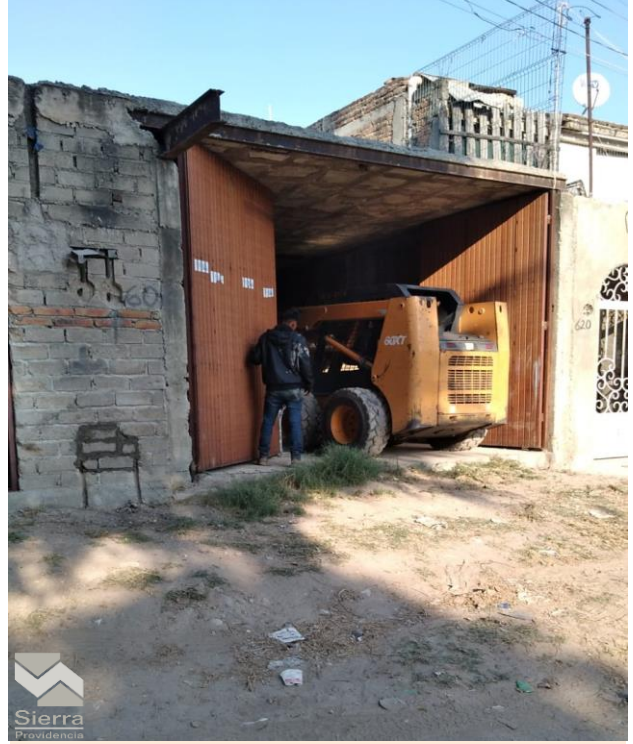

DOMICILIO:

CALLE: Nogales #606
COLONIA: La Micailita
TLAQUEPAQUE, JALISCO.

GENERALES

Edad	
Terreno	252 m2
Frente	8 m
Fondo	32 m
Bodega	252 m2
Niveles en propiedad	1

DESCRIPCIÓN DE LAS ÁREAS

- * Bodega de 252 m2
- * Medio baño

Bodega en venta ubicada rumbo a carretera a Chapala antes de Periférico, la bodega cuenta con 252 m2 de terreno, cuenta con medio baño, la vialidad es de terracería. Buena ubicación para salida a Chapala

BODEGA

BODEGA

BODEGA

BODEGA

PARTE TRASERA

INGRESO