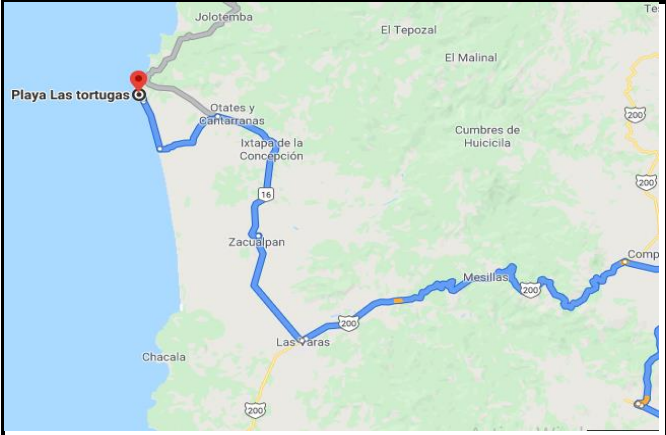

COMO LLEGAR:

Circular por la autopista Tepic / San Blas. Al llegar al entronque girar a la izquierda hacia Santa Cruz (Mex15) seguir hacia Ixtapan de la concepción (Mex 76) hasta llegar a Otates y Cantarranas. Seguir las indicaciones hacia Luum Juub.