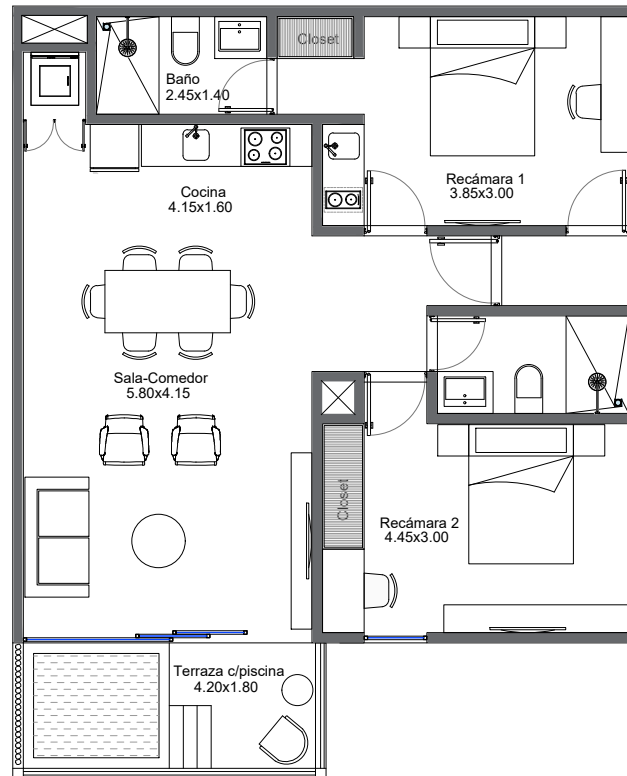

## ANEXO 2

TIPOLOGIA: E

Depto: D301

NIVELES

UBICACION

### RESUMEN

TOTAL INTERIOR	81.65
TERRAZA CON PISCINA	8.65
TOTAL	90.30

escala 1 : 100