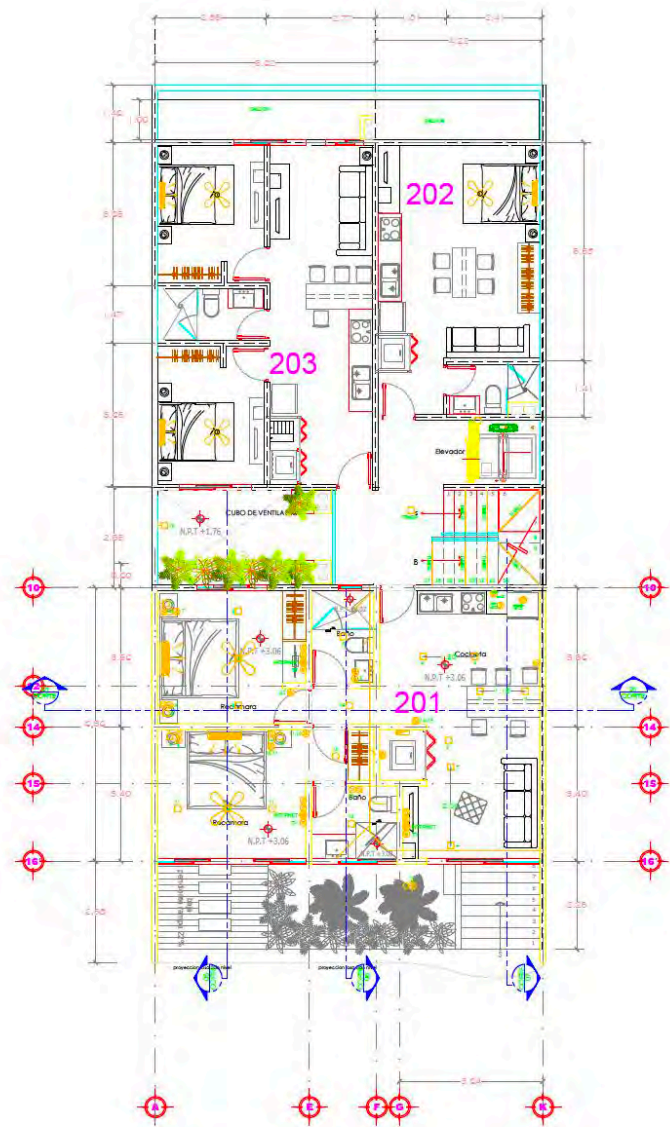

## PRIMER NIVEL

SERENATA | 14

DEPARTAMENTOS | RIVIERA MAYA

PLANTA ARQUITECTONICA  
1er NIVEL

DEPARTAMENTO 101  
ELSA

Primer Nivel  
Una habitación  
Habitacional 44.16 m<sup>2</sup>  
Terraza 11.78 m<sup>2</sup>  
Metros Totales 55.92 m<sup>2</sup>

DEPARTAMENTO 102  
LUCIA

Primer Nivel  
Dos habitaciones  
Habitacional 81.67 m<sup>2</sup>  
Patio con Terraza 18.71 m<sup>2</sup>  
Metros Totales 100.40 m<sup>2</sup>

## SEGUNDO NIVEL

SERENATA | 16

DEPARTAMENTOS | RIVIERA MAYA

PLANTA ARQUITECTONICA  
2DO. NIVEL

DEPARTAMENTO 201  
OFELIA

Primer Nivel  
Dos habitaciones  
Habitacional 71.24 m<sup>2</sup>  
Metros Totales 71.24 m<sup>2</sup>