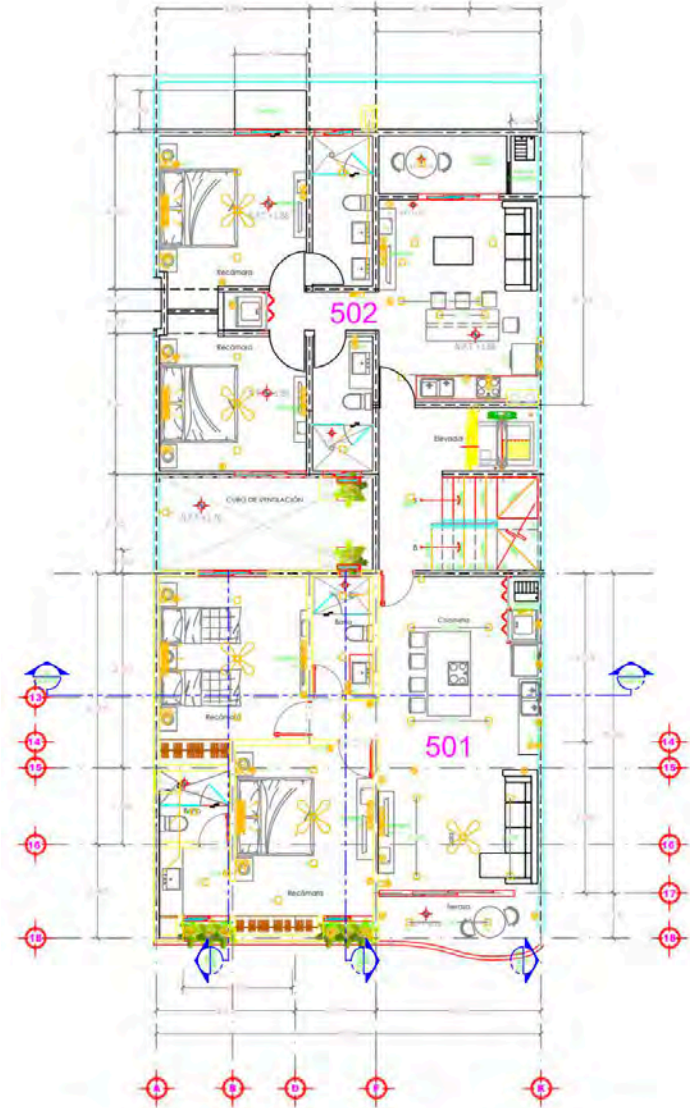

## QUINTO NIVEL

SERENATA | 24

DEPARTAMENTOS | RIVIERA MAYA

PLANTA ARQUITECTONICA TIPO  
5TO. NIVEL

DEPARTAMENTO 501  
VALENTINA

Quinto Nivel  
Dos habitaciones  
Metros Totales 93.72 m<sup>2</sup>

DEPARTAMENTO 502  
CAMILA

Quinto Nivel  
Dos habitaciones  
Metros Totales 89.99 m<sup>2</sup>

SERENATA | 25