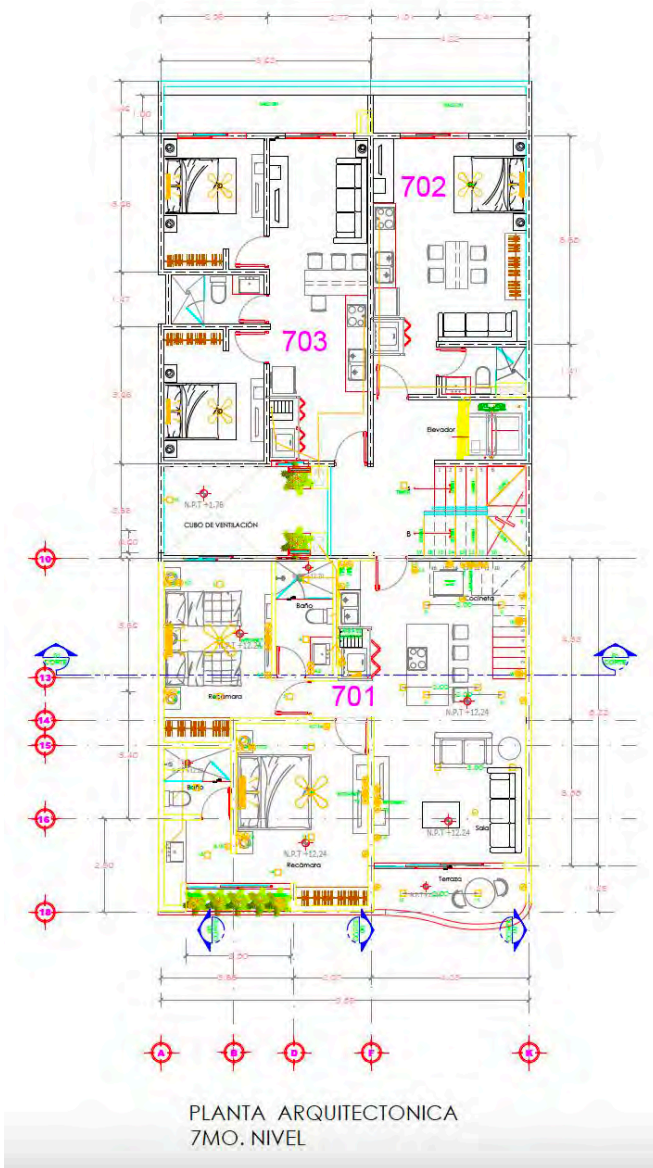

SEPTIMO NIVEL

SERENATA | 28

DEPARTAMENTOS | RIVIERA MAYA