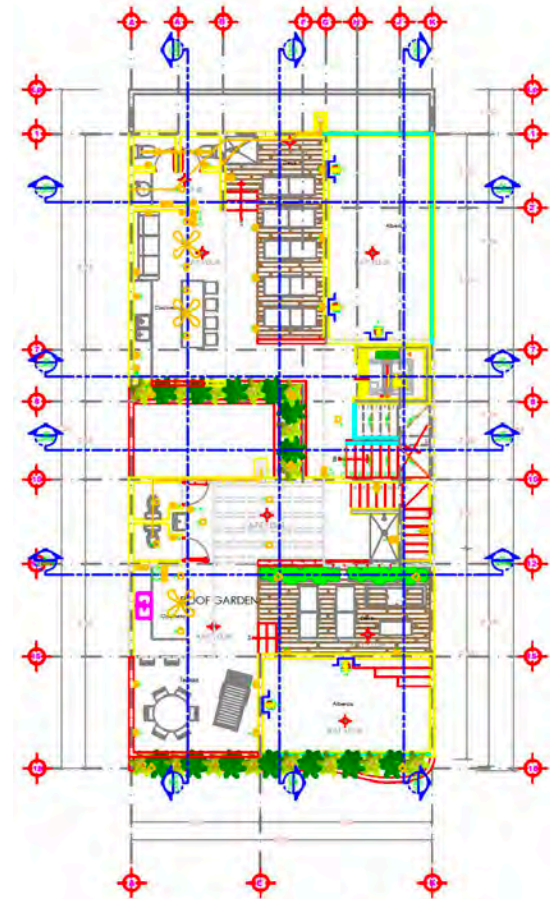

PLANTA ARQUITECTONICA
7MO NIVEL ROOFTOP +15.30