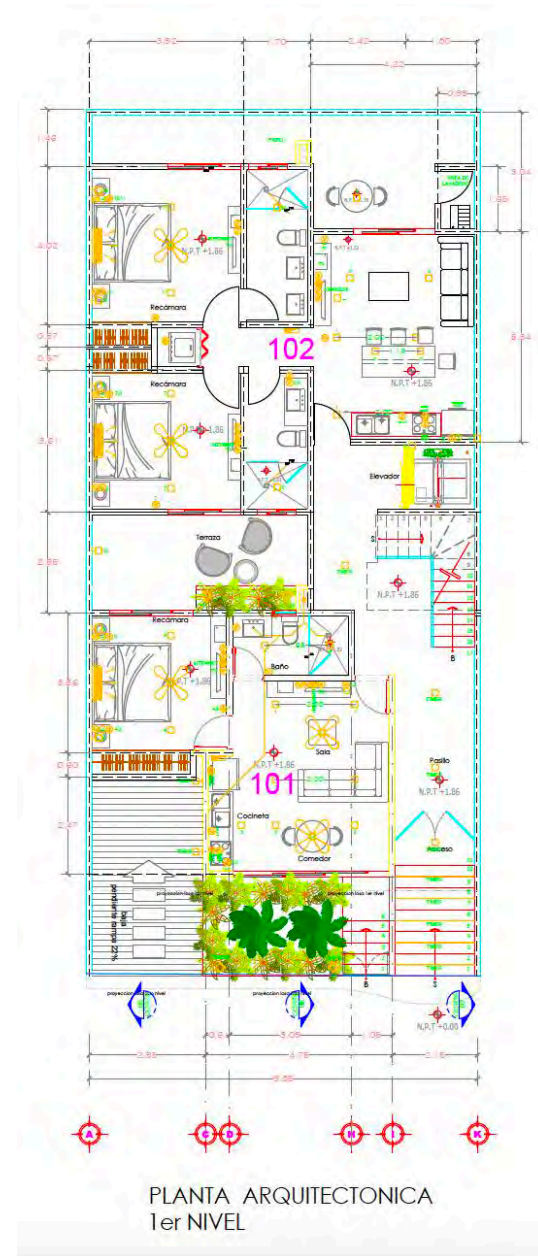

## PRIMER NIVEL

SERENATA | 14

DEPARTAMENTOS | RIVIERA MAYA

PLANTA ARQUITECTONICA  
1er NIVEL

DEPARTAMENTO 101  
ELSA

Primer Nivel  
Una habitación  
Habitacional 44.16 m<sup>2</sup>  
Terraza 11.78 m<sup>2</sup>  
Metros Totales 55.92 m<sup>2</sup>