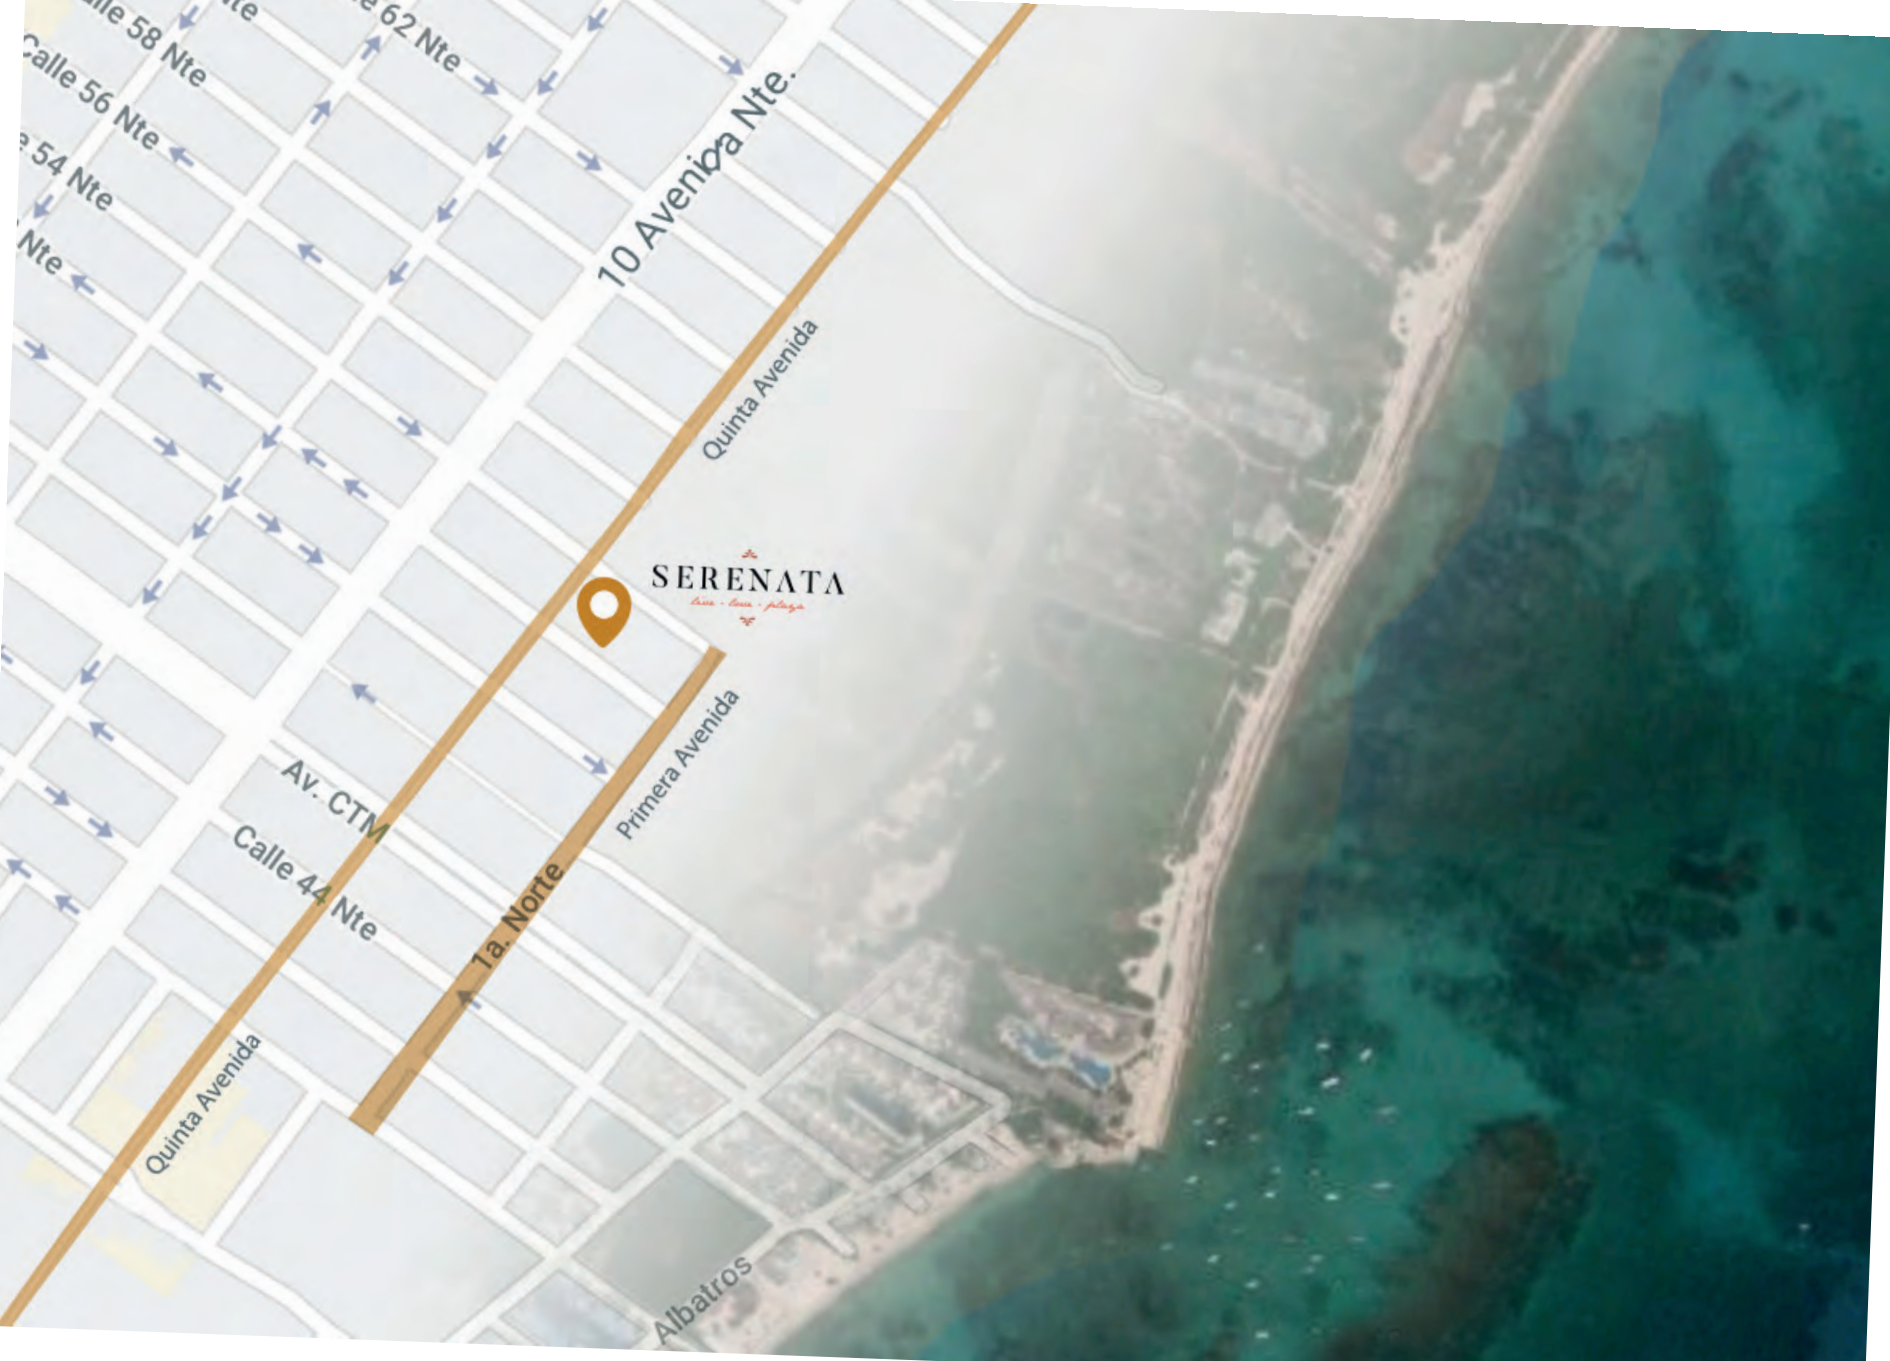

## INTRO RIVIERA MAYA ...

A media hora de la ciudad de Cancún se encuentra la Riviera Maya, un territorio milenario lleno de magia y misticismo, de selva tropical y fauna silvestre.

Enmarcada por las aguas turquesas del Mar Caribe, la Riviera Maya ofrece a sus visitantes infinidad de actividades para divertirse, conocer o de gustar buena comida en los mejores restaurantes; ya sea para explorar la selva, nadar en los cenotes, visitar sus increíbles parques, conocer la historia o conocer las ciudades mayas, siempre habrá una buena razón para visitar este paraíso mexicano.

10 Avenida Nte.

Quinta Avenida

SERENATA  
*luz - luna - playa*

Primera Avenida

Av. CTM

Calle 44 Nte

1a. Norte

Quinta Avenida

Albatros

Ubicación a 100 metros del mar y  
a 10 pasos de la famosa 5ta avenida.

SERENATA | 37

DEPARTAMENTOS | RIVIERA MAYA

❖  
**SERENATA**  
*live · love · plaza*  
❖

SERENATA | 38

DEPARTAMENTOS | RIVIERA MAYA