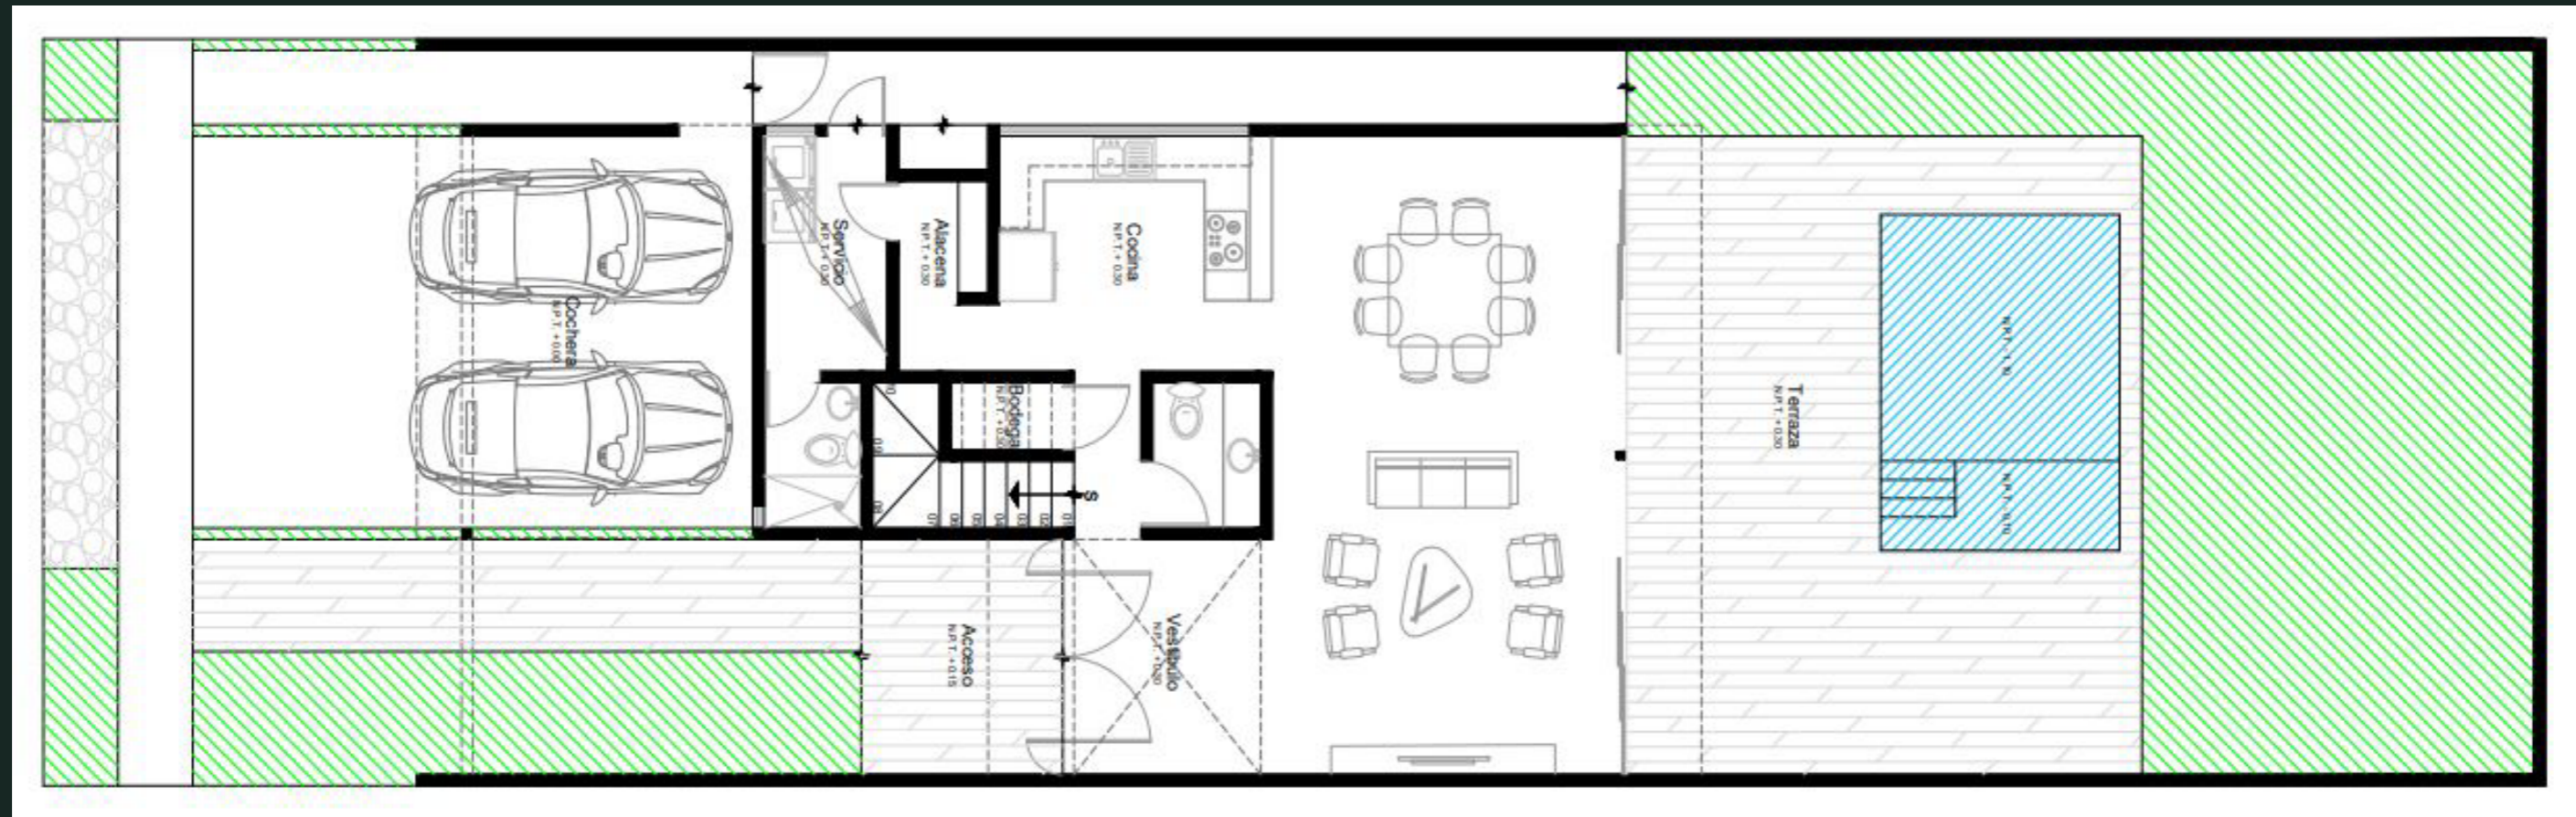

Detalle

Frente: 10 m **Fondo:** 31.50 m
Terreno: 312 m² **Construcción:** 250 m²

3 recámaras

4 baños

2 autos

Casa Teva

Planta baja

- Sala - comedor corrida (con vista hacia terraza)
- Vestíbulo a doble altura
- Cocina
- Alacena
- Bodega
- Baño de visitas
- Cuarto de servicio con baño

Casa Teva

Planta alta

- Recámara principal con clóset vestidor y baño
- 2 recámaras secundarias con clóset y baño
- Sala de TV

Casa Teva

Exterior

- Garaje techado para 2 autos
- Piscina
- Terraza
- Amplio jardín

Casa Teva

Planos arquitectónicos

(Planta alta)

Casa Teva

Planos arquitectónicos

(Planta baja)

Casa Teva

Amenidades