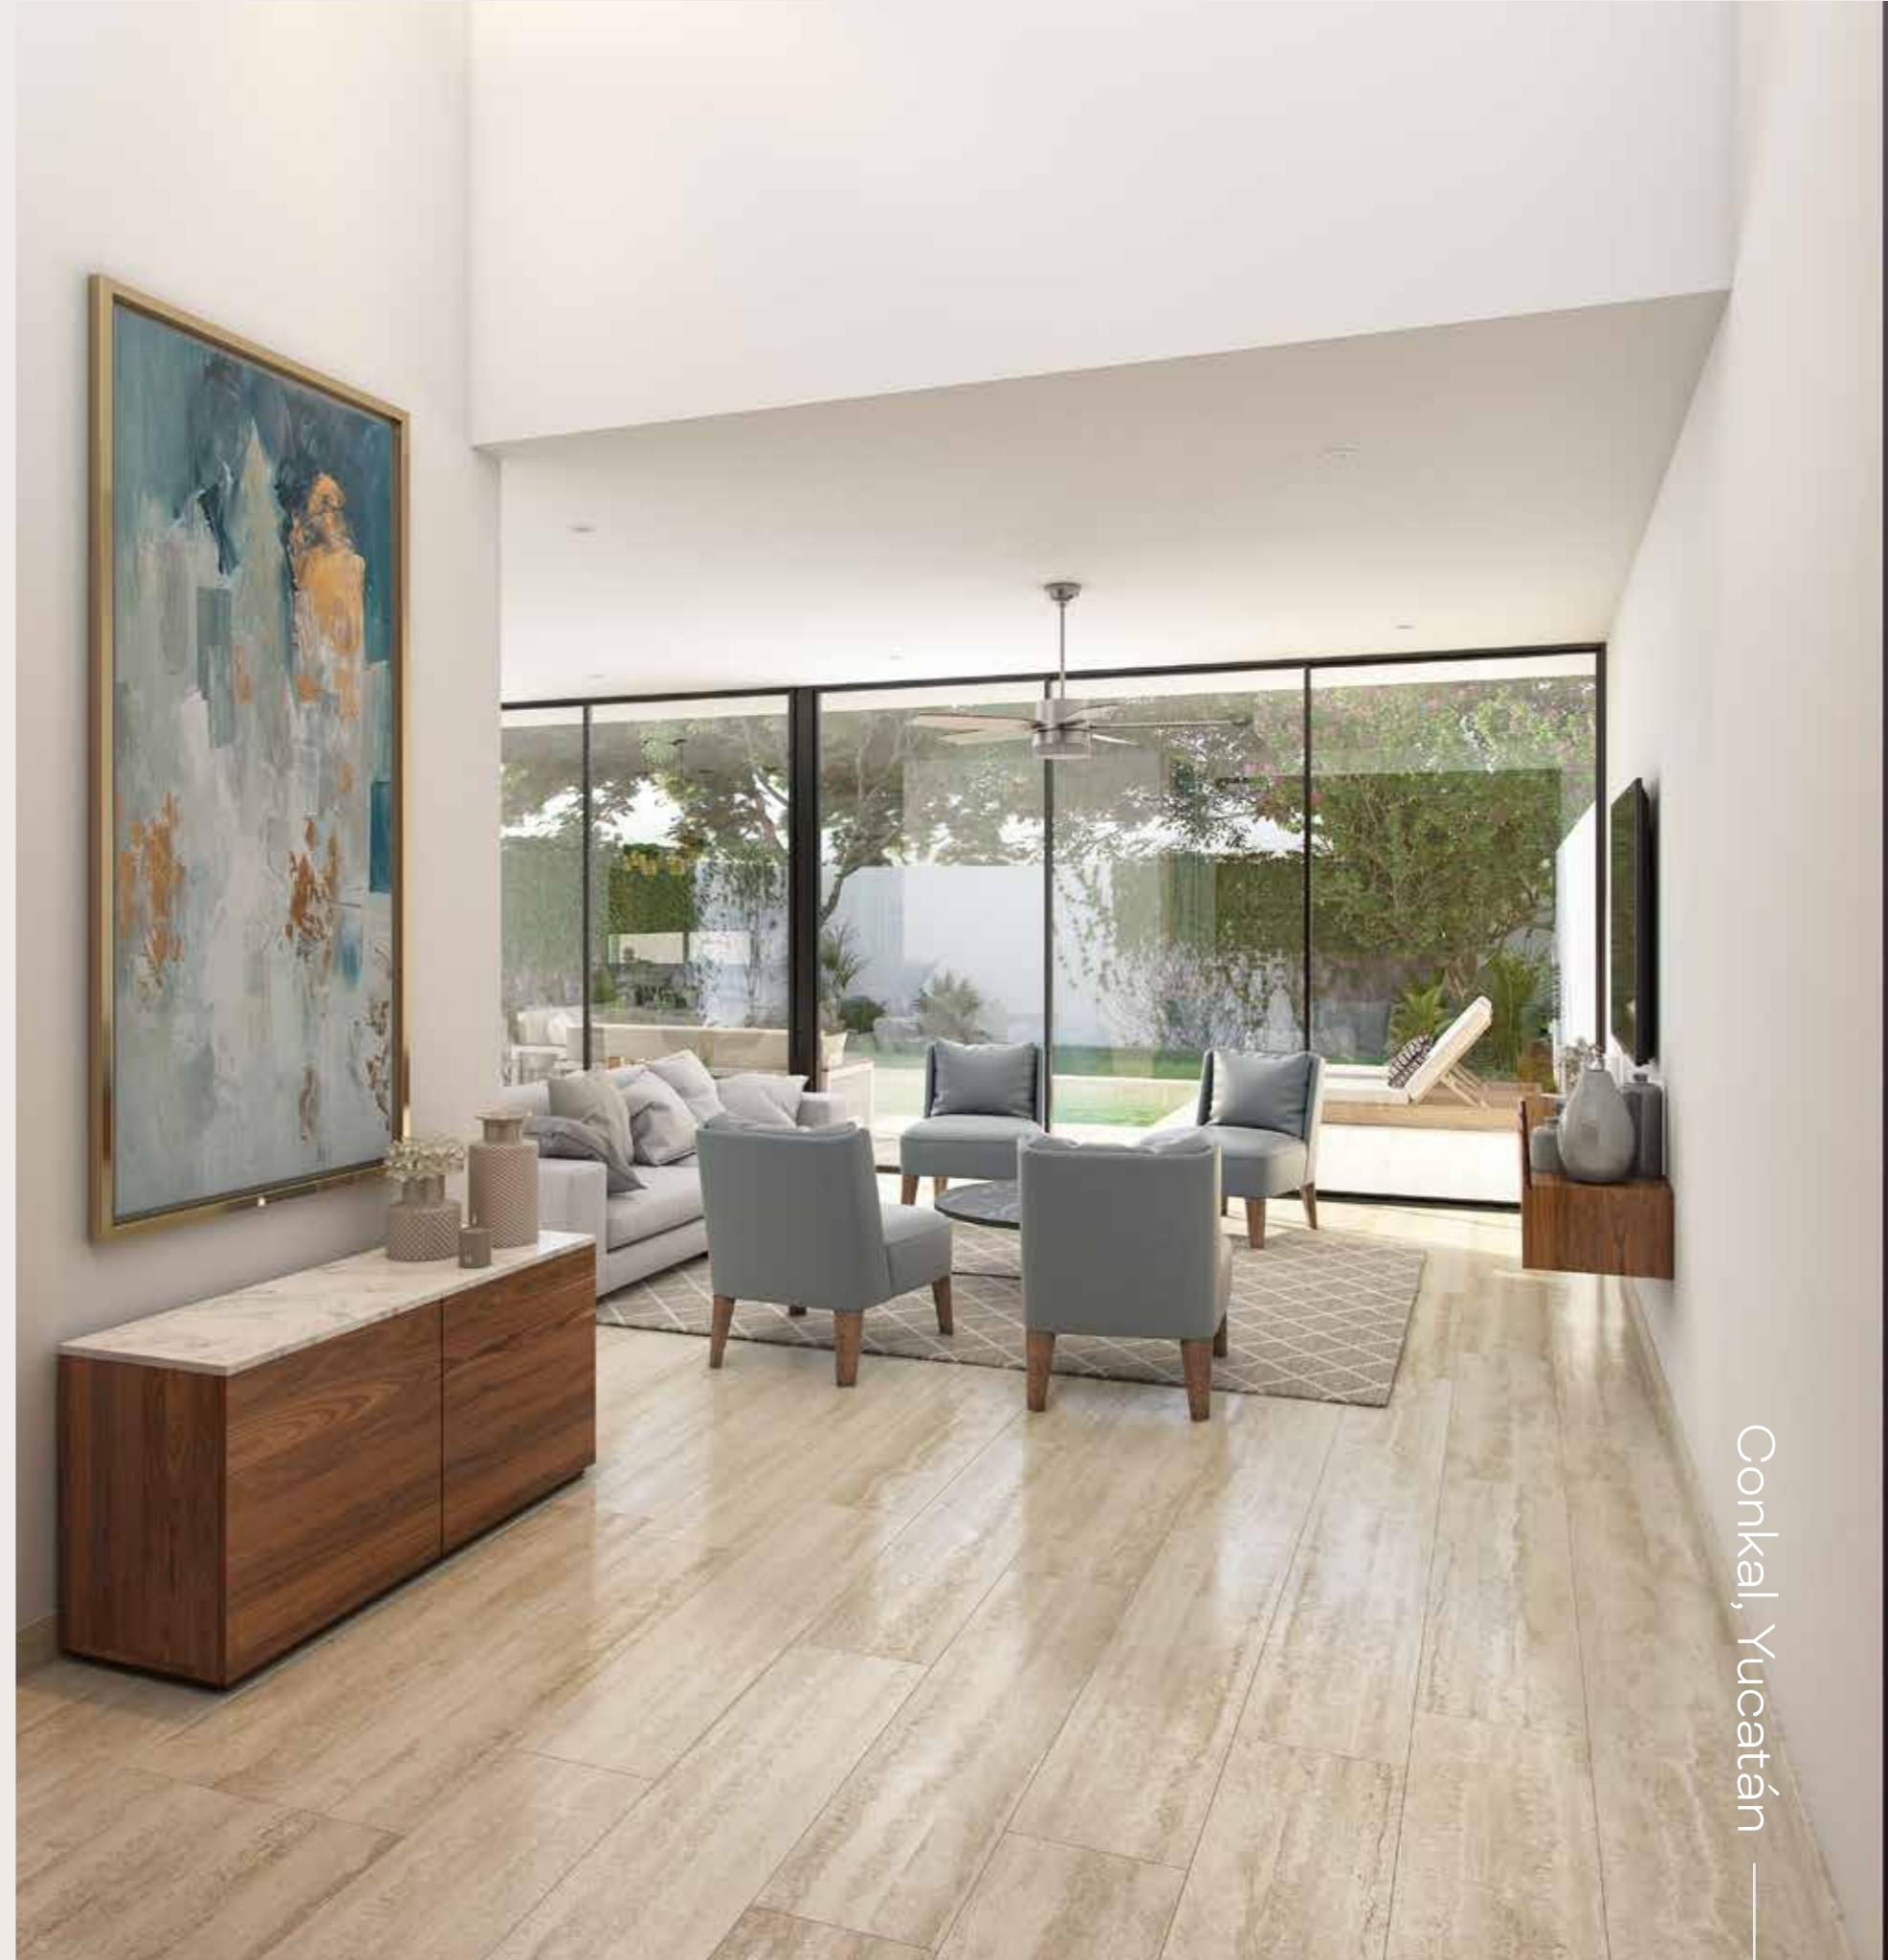

Planta alta

- Recámara principal con clóset vestidor y baño
- 2 recámaras secundarias con clóset y baño
- Sala de TV

Casa Teva