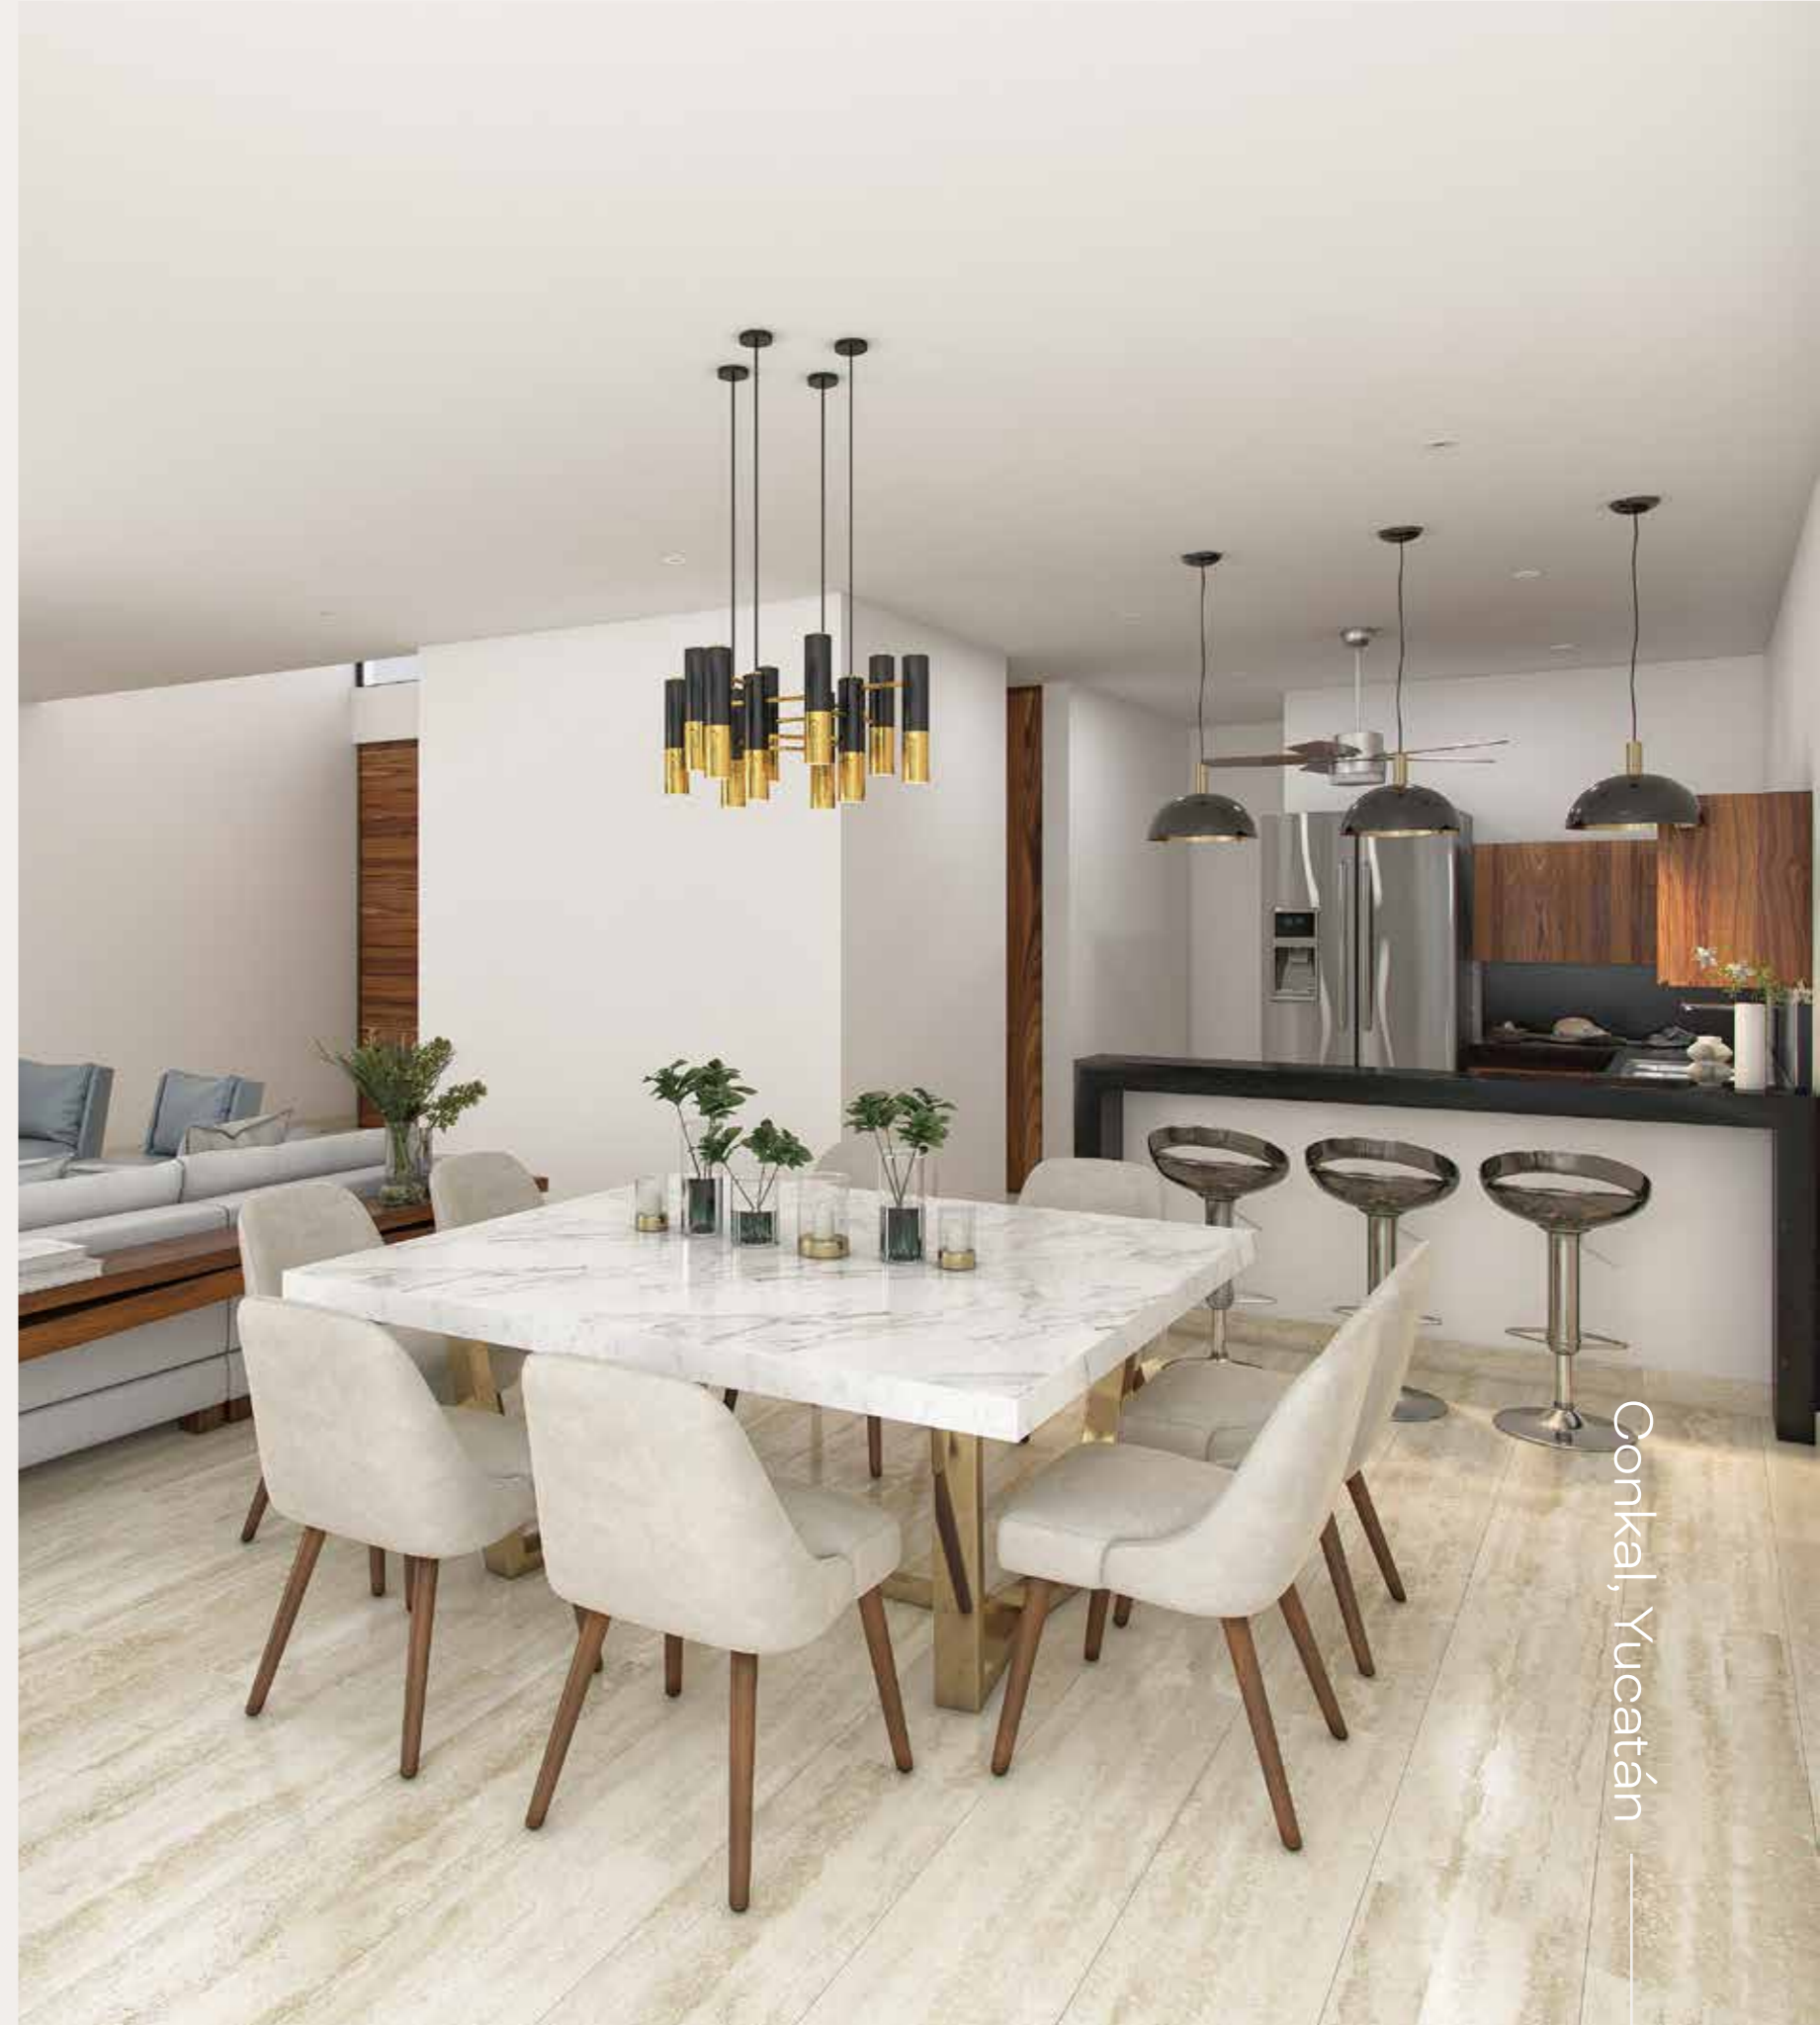

Equipamiento

- Cochera de concreto estampado
- Muros recubiertos de piedra chapa
- Pisos interiores de mármol Veracruz mate
- Pisos interiores de mármol Veracruz avejentado
- Iluminación LED
- Puertas de piso a techo con madera Sapeli
- Piscina de mármol Veracruz
- Meseta de baño de mármol Santo Tomás
- Preparación para paneles solares

Casa Teva