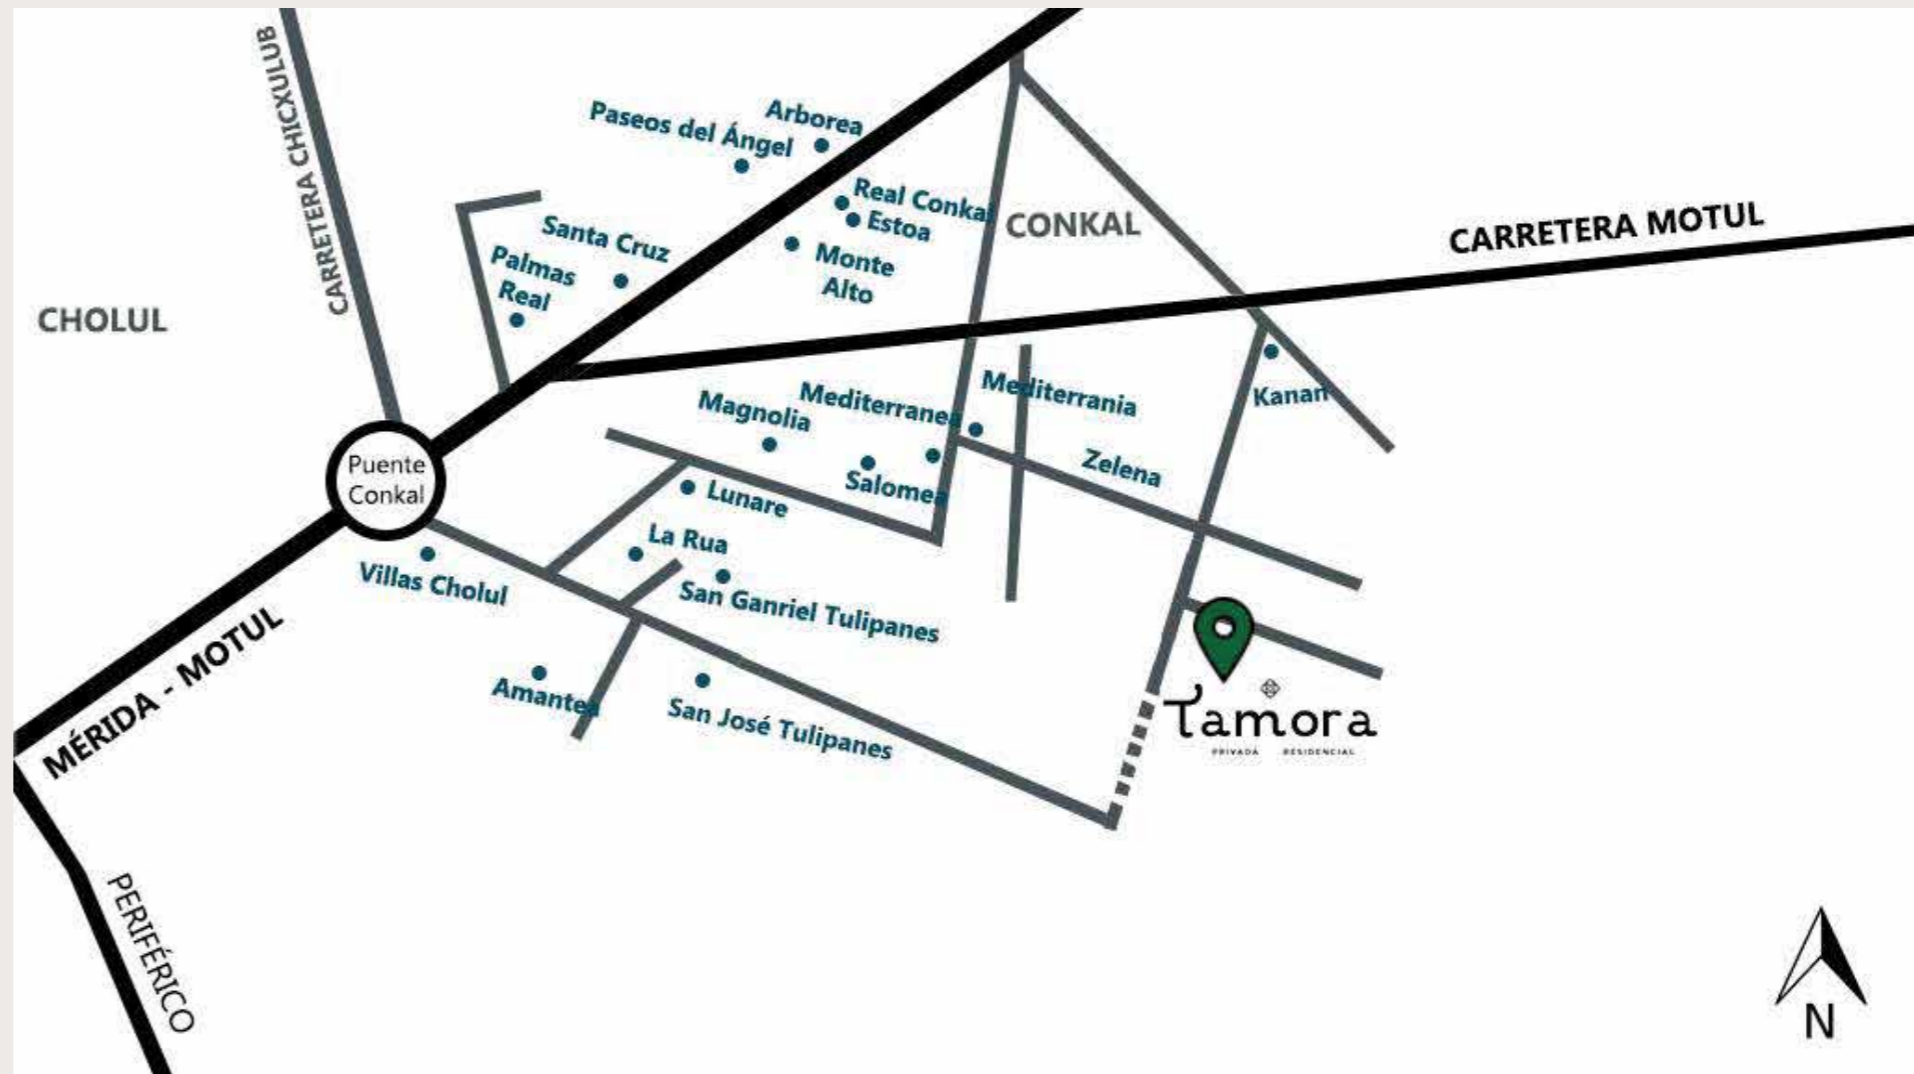

Canchas de pádel

Cancha de fútbol

Zona de alta plusvalía

Casa Teva

Conkal, Yucatán

Ubicación

Privilegiada ubicación en la zona de Conkal, de alto desarrollo y crecimiento; ofreciéndote cercanía a diferentes desarrollos residenciales, lo que garantiza fácil acceso a servicios de calidad y puntos clave de la ciudad.

Casa Teva

Recorrido

Escanea y mira el recorrido
hacia casa Teva, en
Tamora residencial
desde el Periférico de la
ciudad de Mérida

Casa Teva

Disponibilidad

Casa Teva

Forma de pago

Contado, crédito bancario, cofinavit