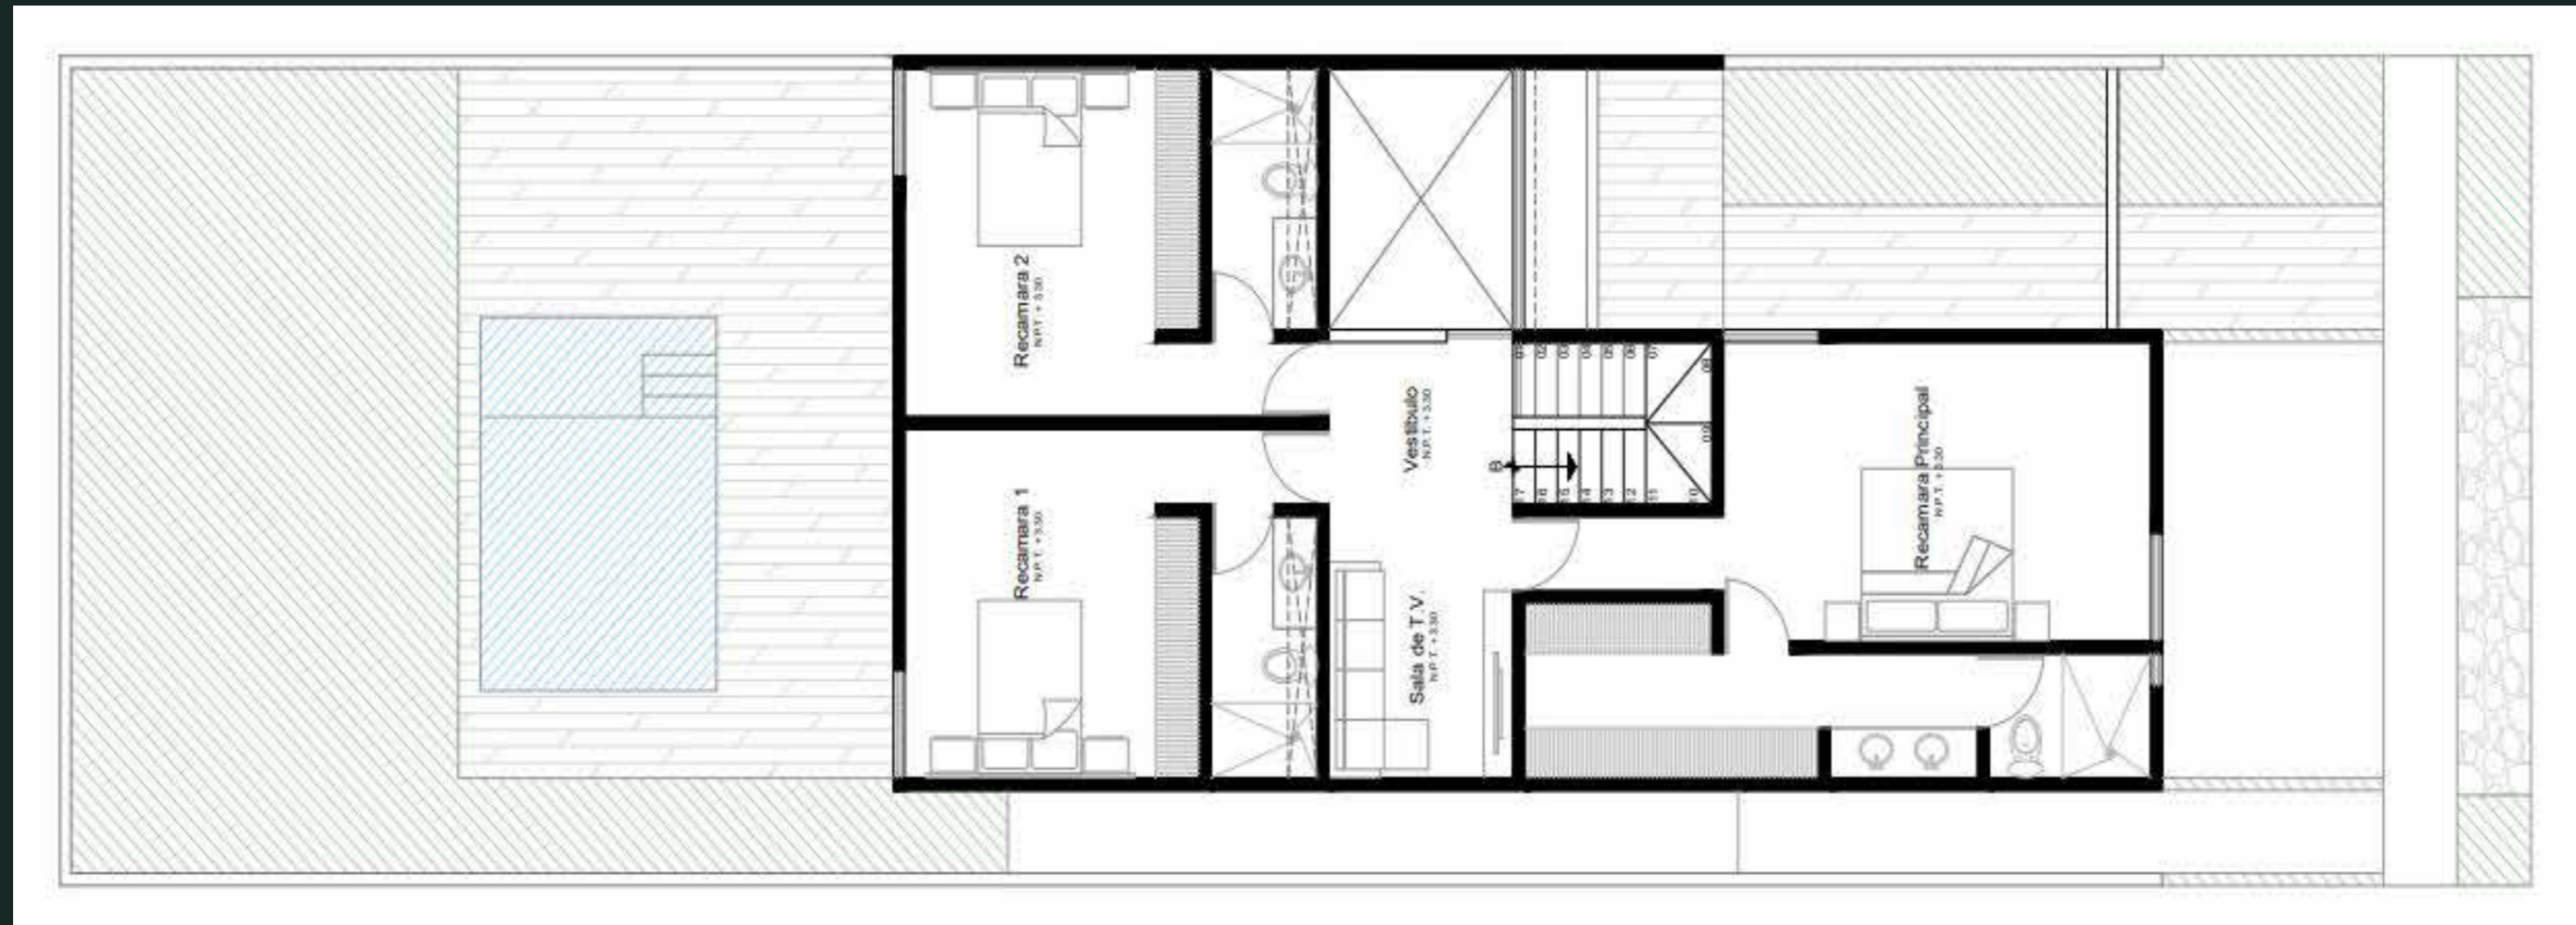

Detalle

Frente: 10 m **Fondo:** 31.50 m
Terreno: 312 m² **Construcción:** 250 m²

3 recámaras

4 baños

2 autos

Casa Teva

Planta baja

- Sala - comedor corrida (con vista hacia terraza)
- Vestíbulo a doble altura
- Cocina
- Alacena
- Bodega
- Baño de visitas
- Cuarto de servicio con baño

Casa Teva

Planta alta

- Recámara principal con clóset vestidor y baño
- 2 recámaras secundarias con clóset y baño
- Sala de TV

Casa Teva

Exterior

- Garaje techado para 2 autos
- Piscina
- Terraza
- Amplio jardín

Casa Teva

Equipamiento

- Cochera de concreto estampado
- Muros recubiertos de piedra chapa
- Pisos interiores de mármol Veracruz mate
- Pisos interiores de mármol Veracruz avejentado
- Iluminación LED
- Puertas de piso a techo con madera Sapeli
- Piscina de mármol Veracruz
- Meseta de baño de mármol Santo Tomás
- Preparación para paneles solares

Casa Teva

Planos arquitectónicos

(Planta alta)

Casa Teva

Planos arquitectónicos

(Planta baja)

Casa Teva

Amenidades