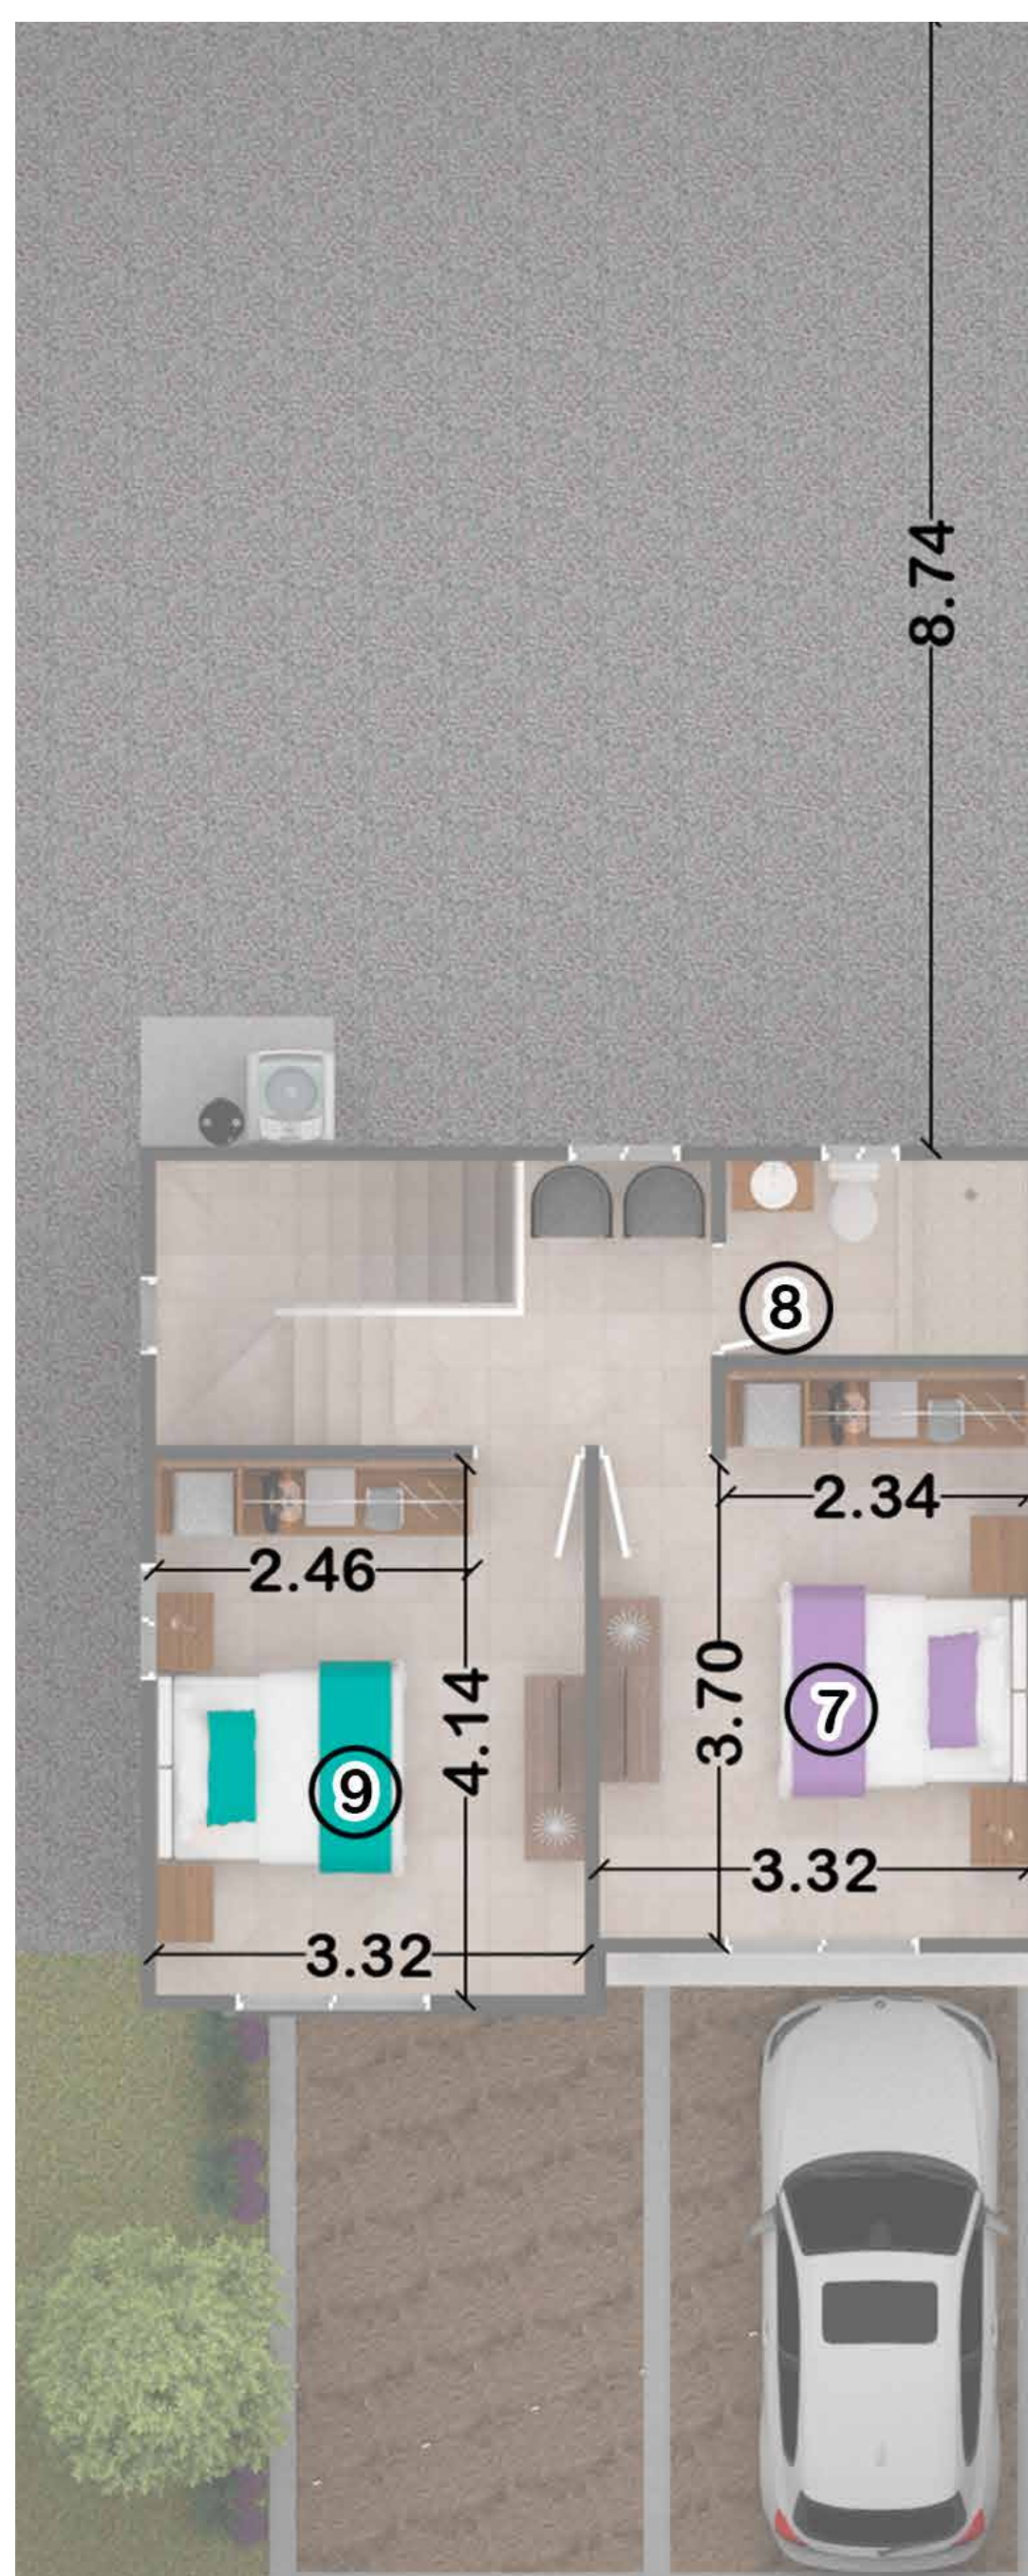

Multicancha

Dog Park

MASTER PLAN IDILIA

248
Viviendas

Estilos

- MODELO TERRA
- MODELO ISLA
- MODELO ACQUA

ACCESO

CASA ISLA

CASA ISLA

Construcción 88.60 m²
Lote 8m x 18.50 m

Planta Baja

Planta Alta

CASA TERRA

CASA TERRA

Construcción 110.77 m²
Lote 8m x 20m

Planta Baja

Planta Alta

CASA AQCUA

CASA AQCUA

Construcción 134.71 m²

Lote 8m x 20m y 9m x 19.25 m

Planta Baja

Planta Alta