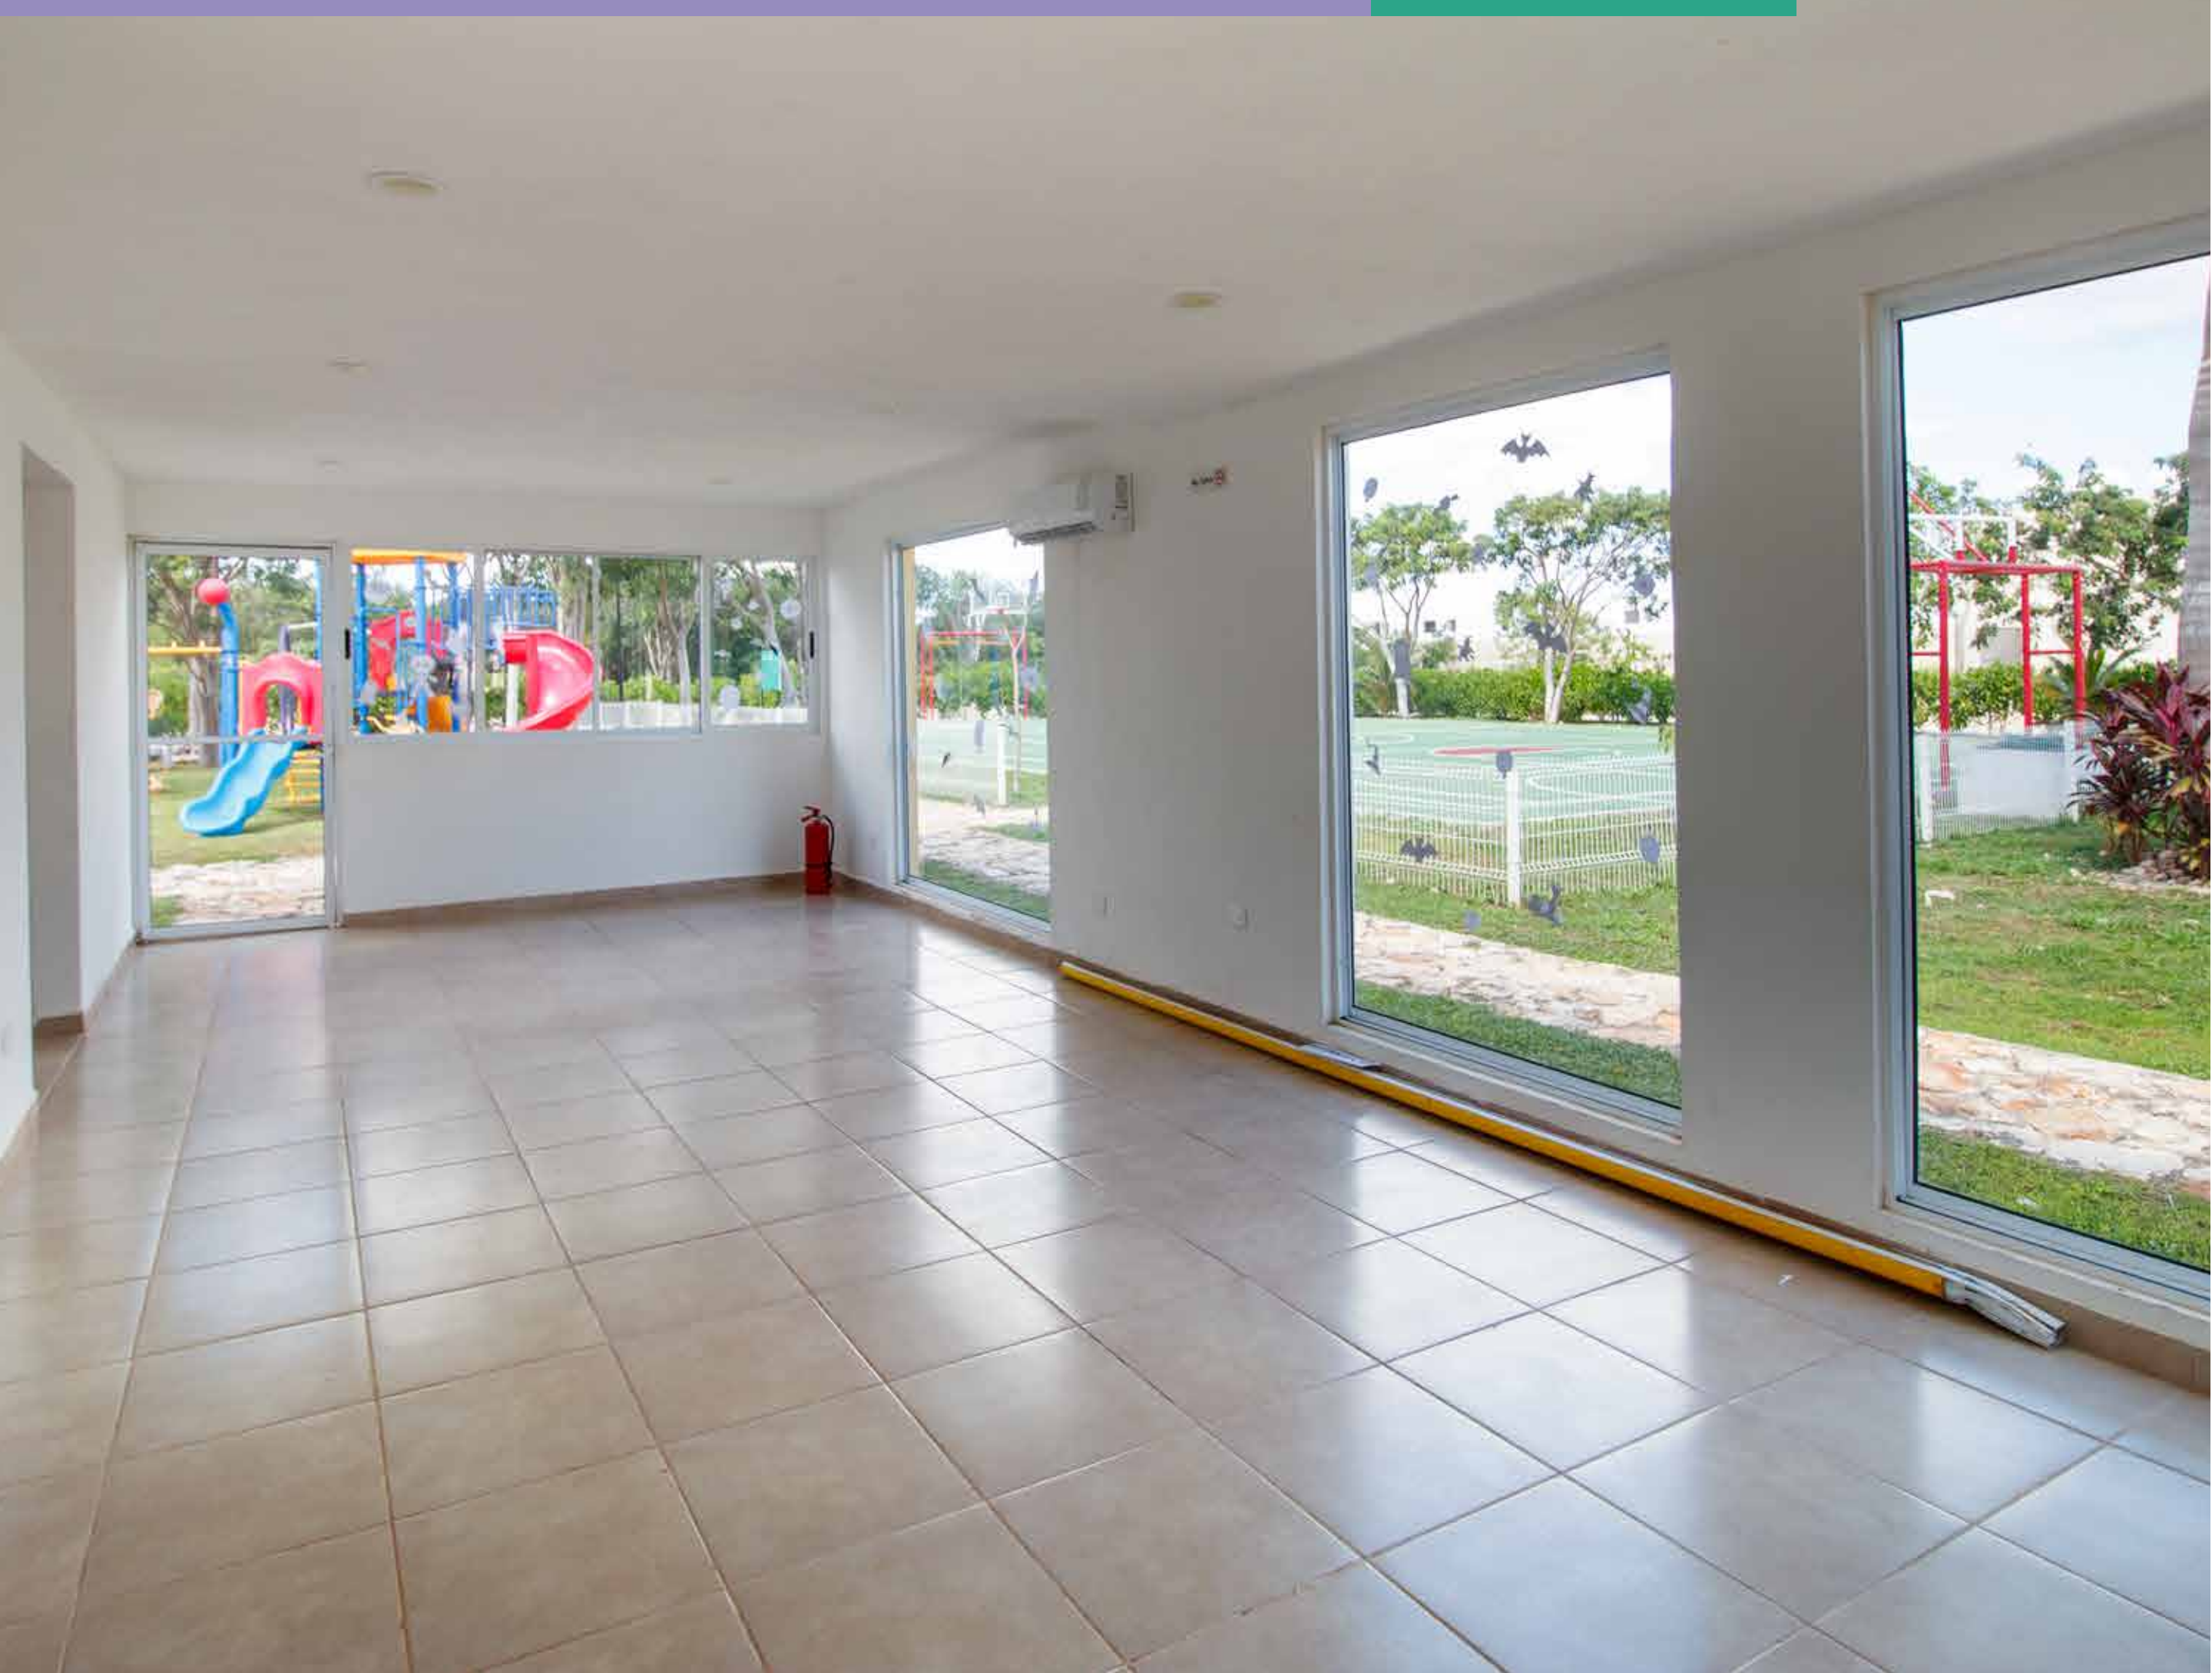

Salón de usos múltiple