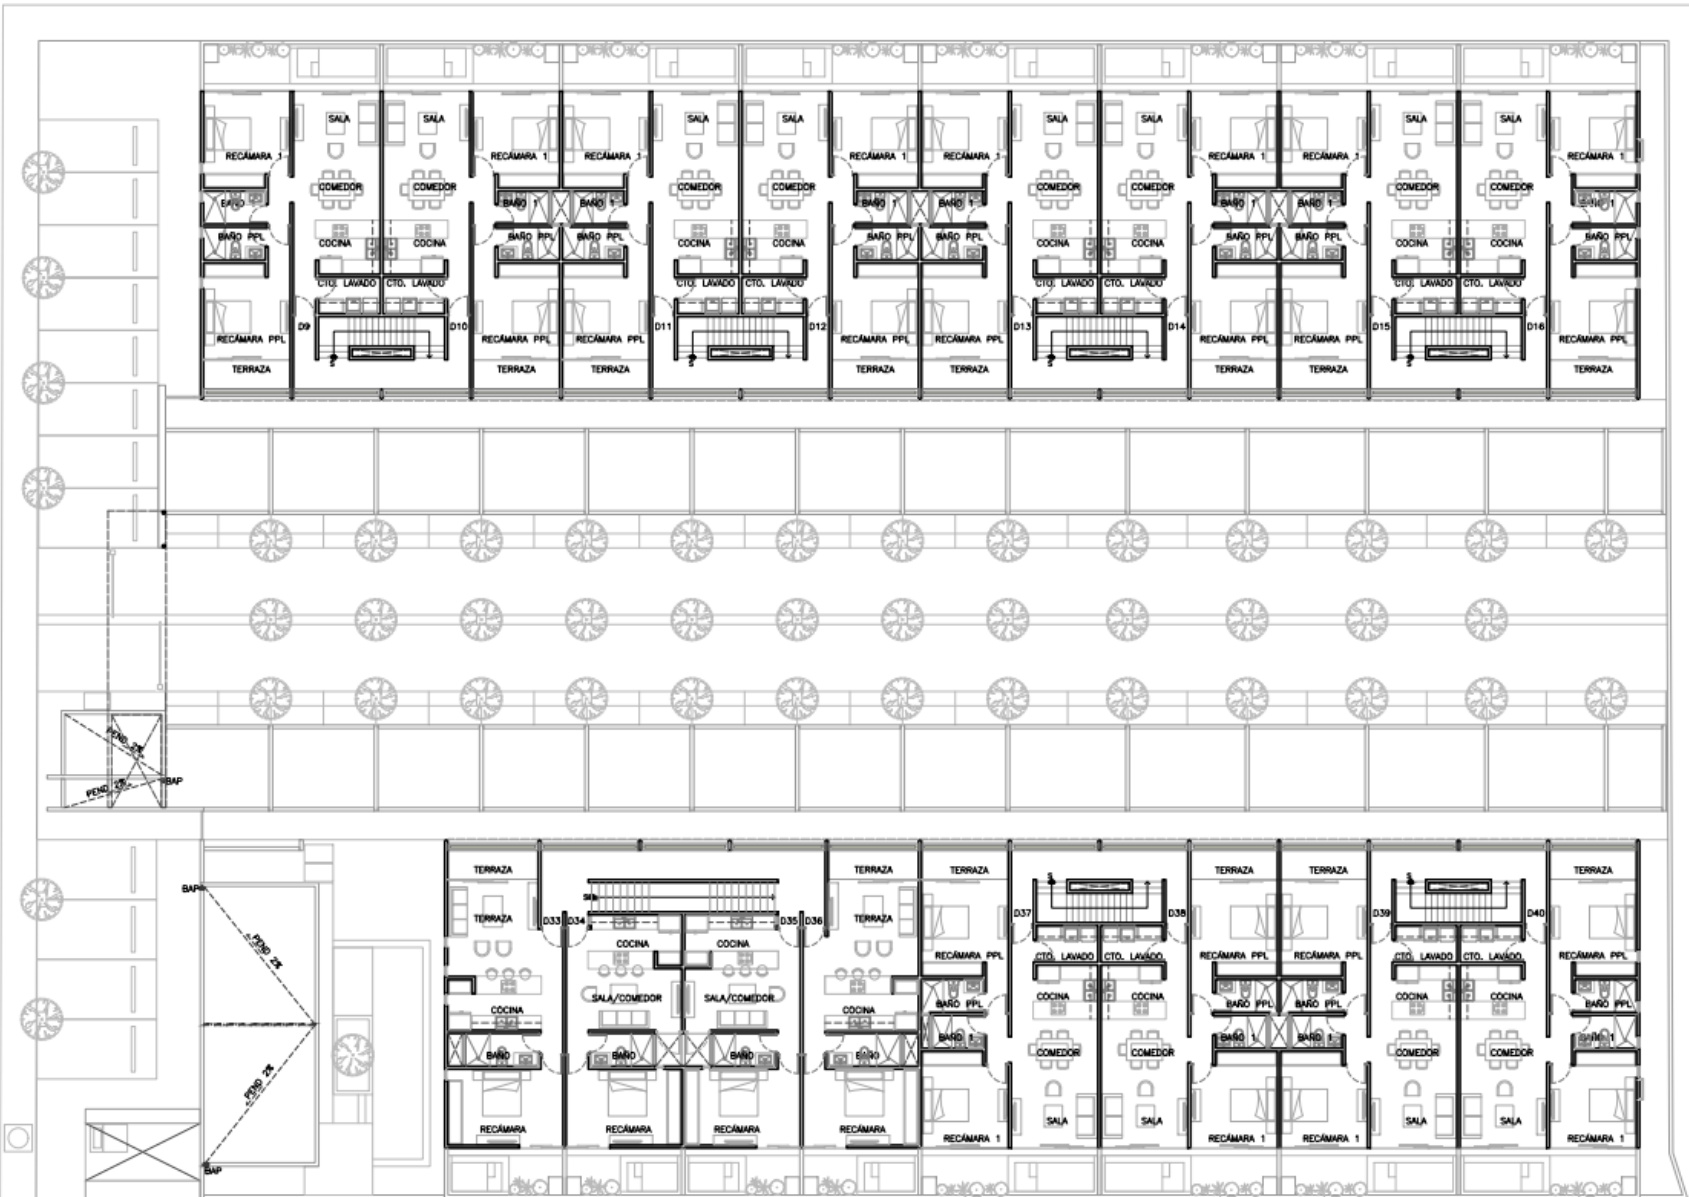

MOIRA

TEMOZÓN

DPTS

YUC

ESPECIFICACIONES

- Recamaras de 3.45 x 3.60
- 2 baños completos
- Sala comedor de 5.40 x 3.60
- Todos los depts. en esta planta cuentan con piscina y un cajón de estacionamiento.

Área Social para +40 personas

Planta Baja

9

10

11

12

13

14

15

16

ESPECIFICACIONES

- Recamaras de 3.45 x 3.60
- 2 baños completos
- Sala comedor de 5.40 x 3.60
- Todos los depts. en esta planta cuentan un cajón de estacionamiento.

33

34

35

36

37

38

39

40

17

18

19

20

21