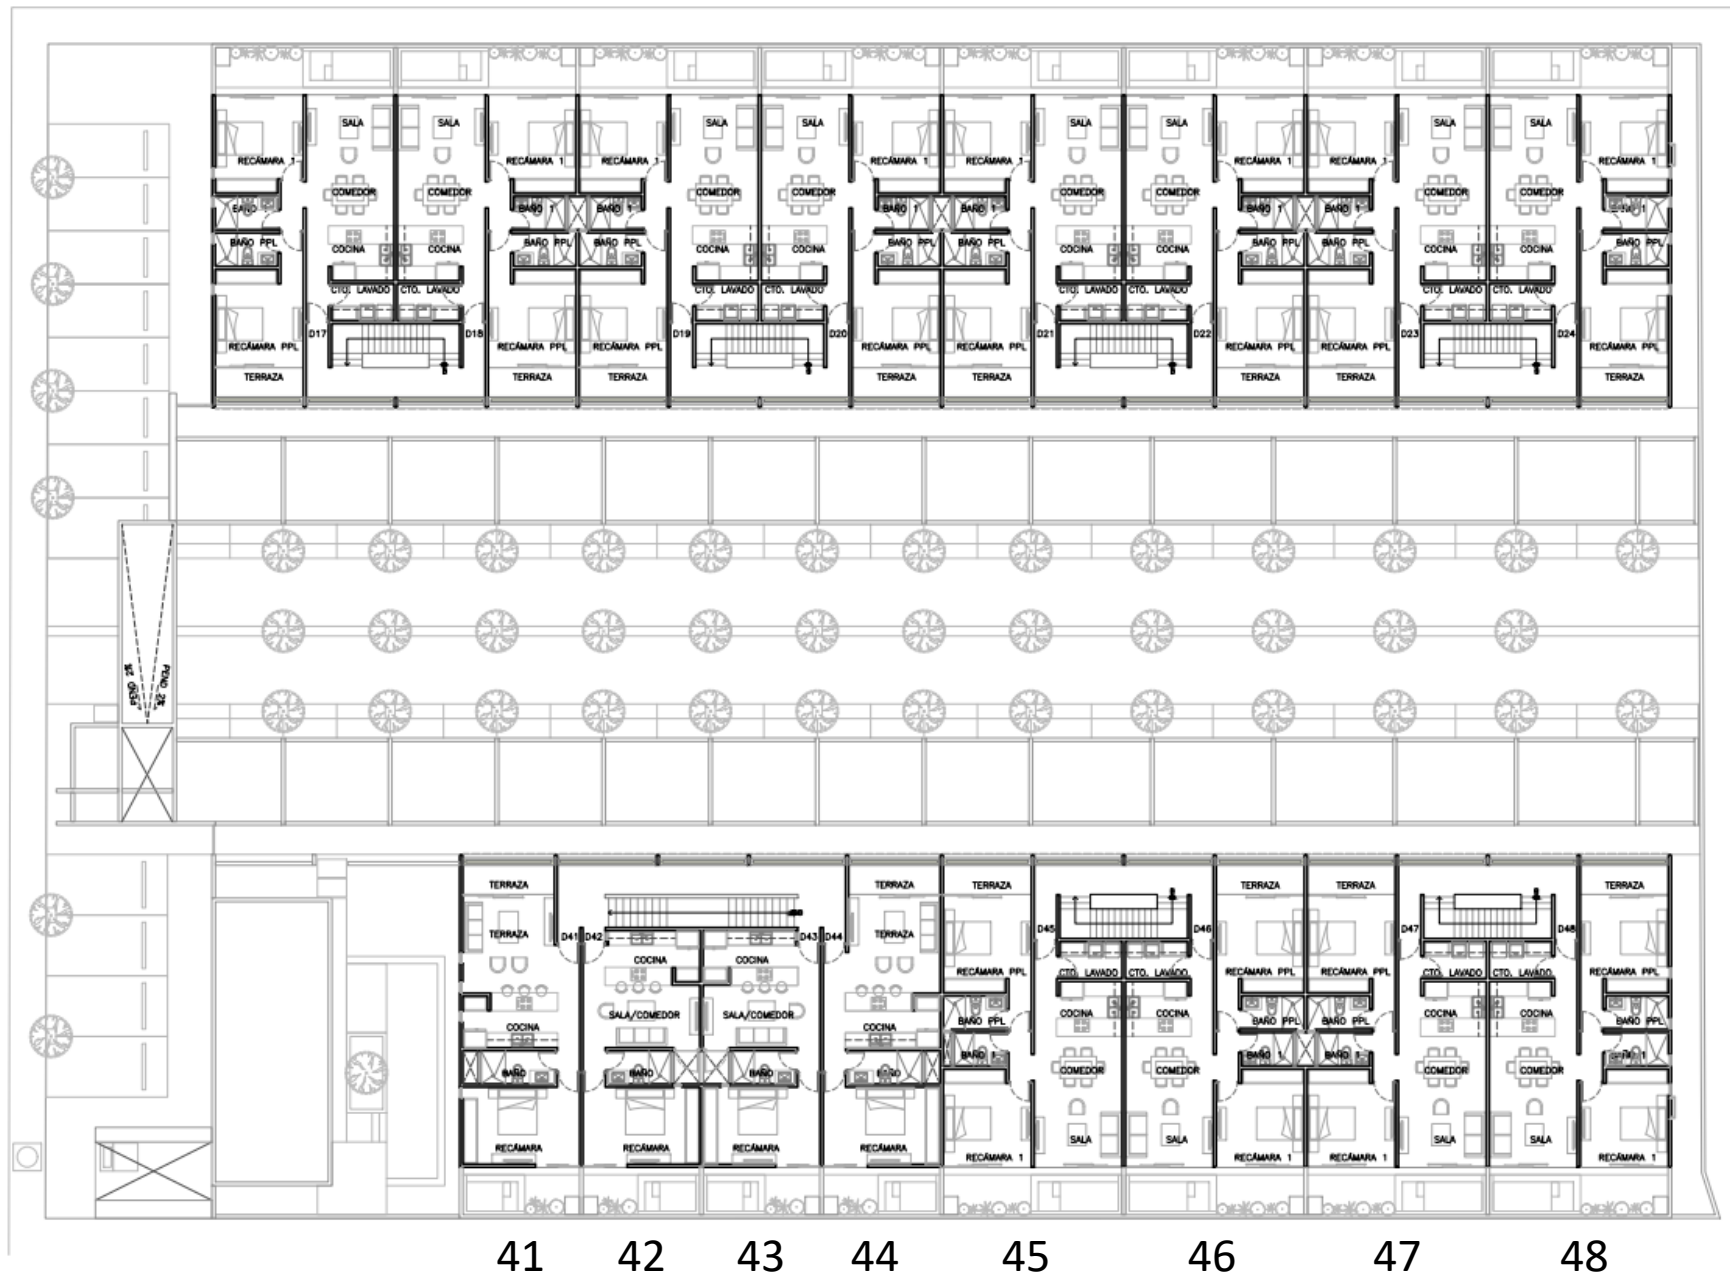

MOIRA

TEMOZÓN

DPTS

YUC

ESPECIFICACIONES

- Recamaras de 3.45 x 3.60
- 2 baños completos
- Sala comedor de 5.40 x 3.60
- Todos los depts. en esta planta cuentan con piscina y un cajón de estacionamiento.

Área Social para +40 personas

16

ESPECIFICACIONES

- Recamaras de 3.45 x 3.60
- 2 baños completos
- Sala comedor de 5.40 x 3.60
- Todos los depts. en esta planta cuentan un cajón de estacionamiento.

33

34

35

36

37

38

39

40

17

18

19

20

21

22

23

24

ESPECIFICACIONES

- Recamaras de 3.45 x 3.60
- 2 baños completos
- Sala comedor de 5.40 x 3.60
- Todos los depts. en esta planta cuentan un cajón de estacionamiento.

41

42

43