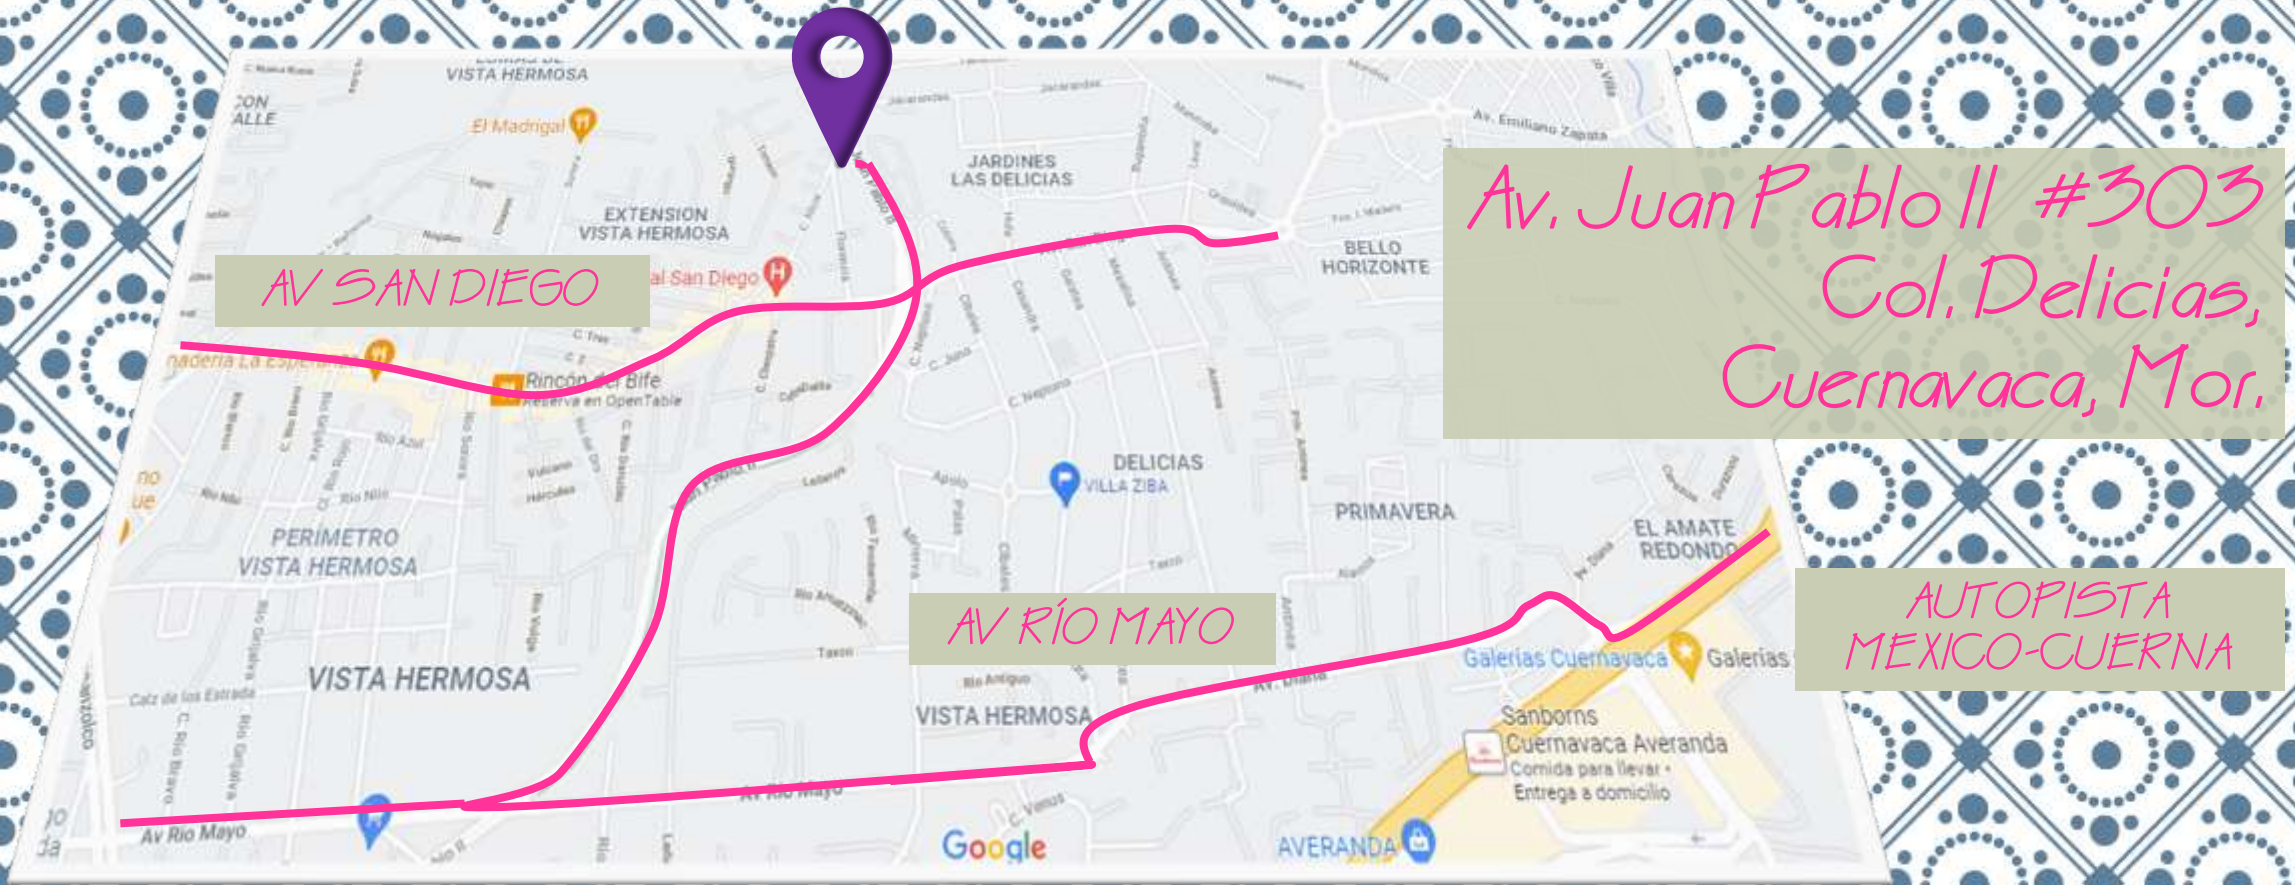

200 M2 TERRENO + INDIVISOS
268 M2 CONSTRUCCION / 90 M2 ROOFTOP

BLISS
RESIDENCIAL

ALBERCA & JARDÍN

Imágenes Ilustrativas

*Av. Juan Pablo II #303
Col. Delicias,
Cuernavaca, Mor.*

AV SAN DIEGO

AV RIO MAYO

*AUTOPISTA
MEXICO-CUERNA*