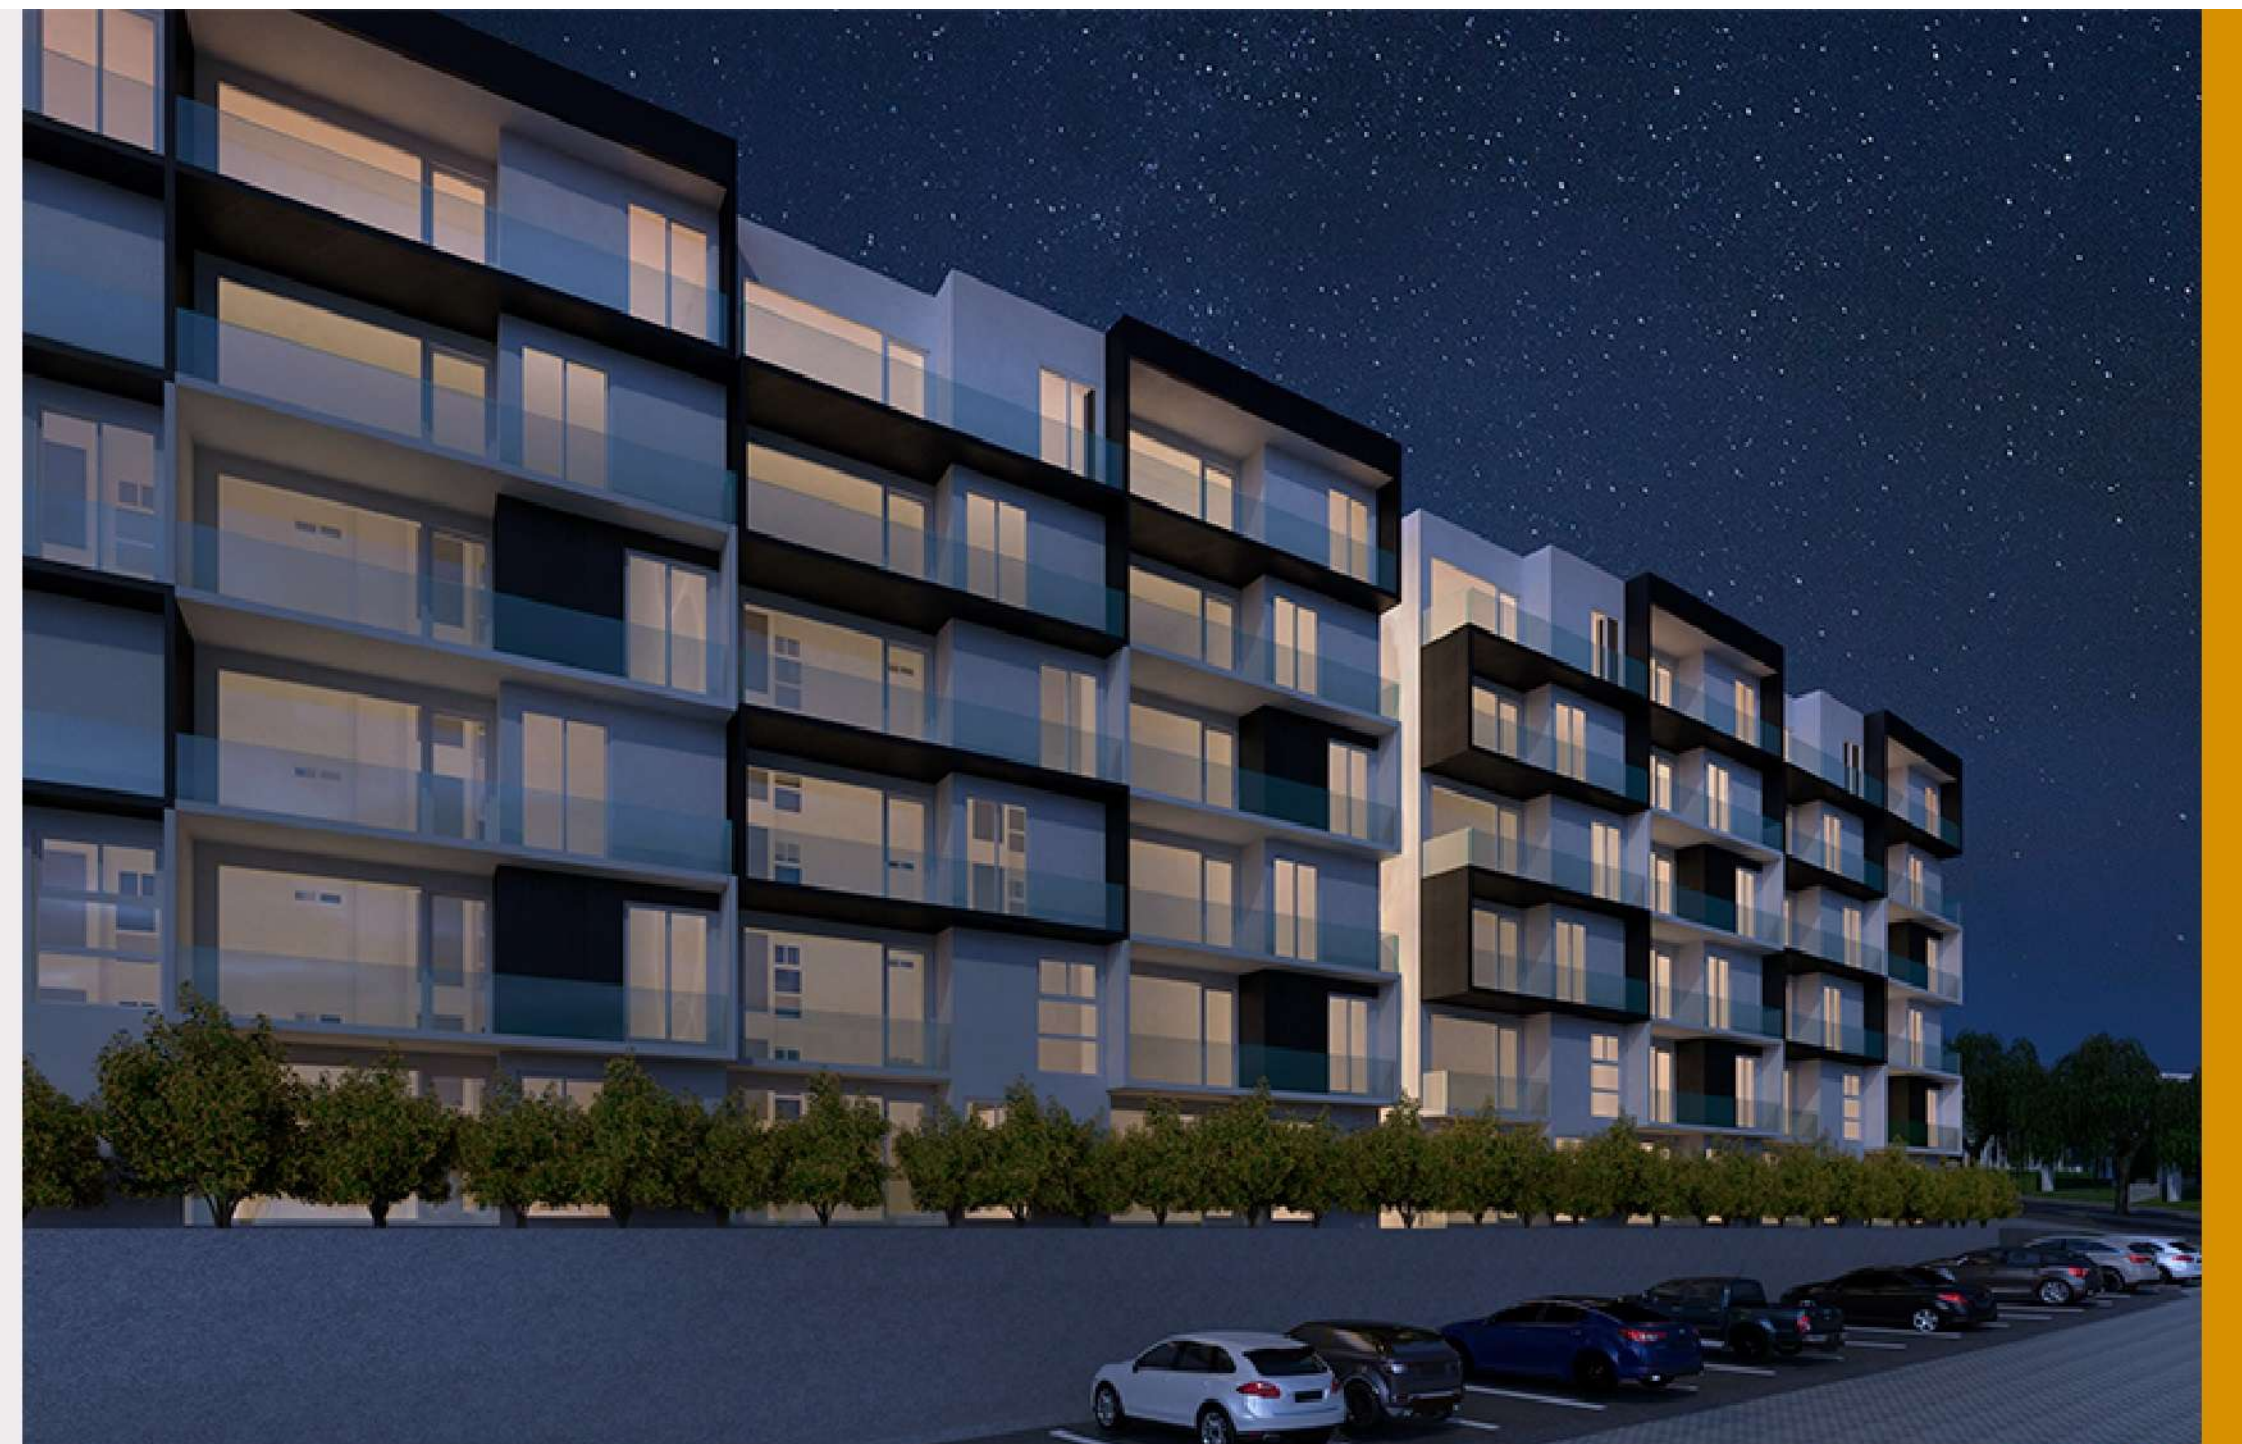

GENERALIDADES

- Torre de 6 Niveles
- Sala
- Comedor
- Cocina y barra
- Cuarto de lavado
- 3 Habitaciones la principal con Walk-in closet y baño privado
- Balcones
- Baño completos para visitas y habitaciones secundarias
- Estacionamiento para dos automóviles
- Elevadores y escalera de emergencia

grupoinovi.com

IMÁGENES SOLO PARA FINES ILUSTRATIVOS