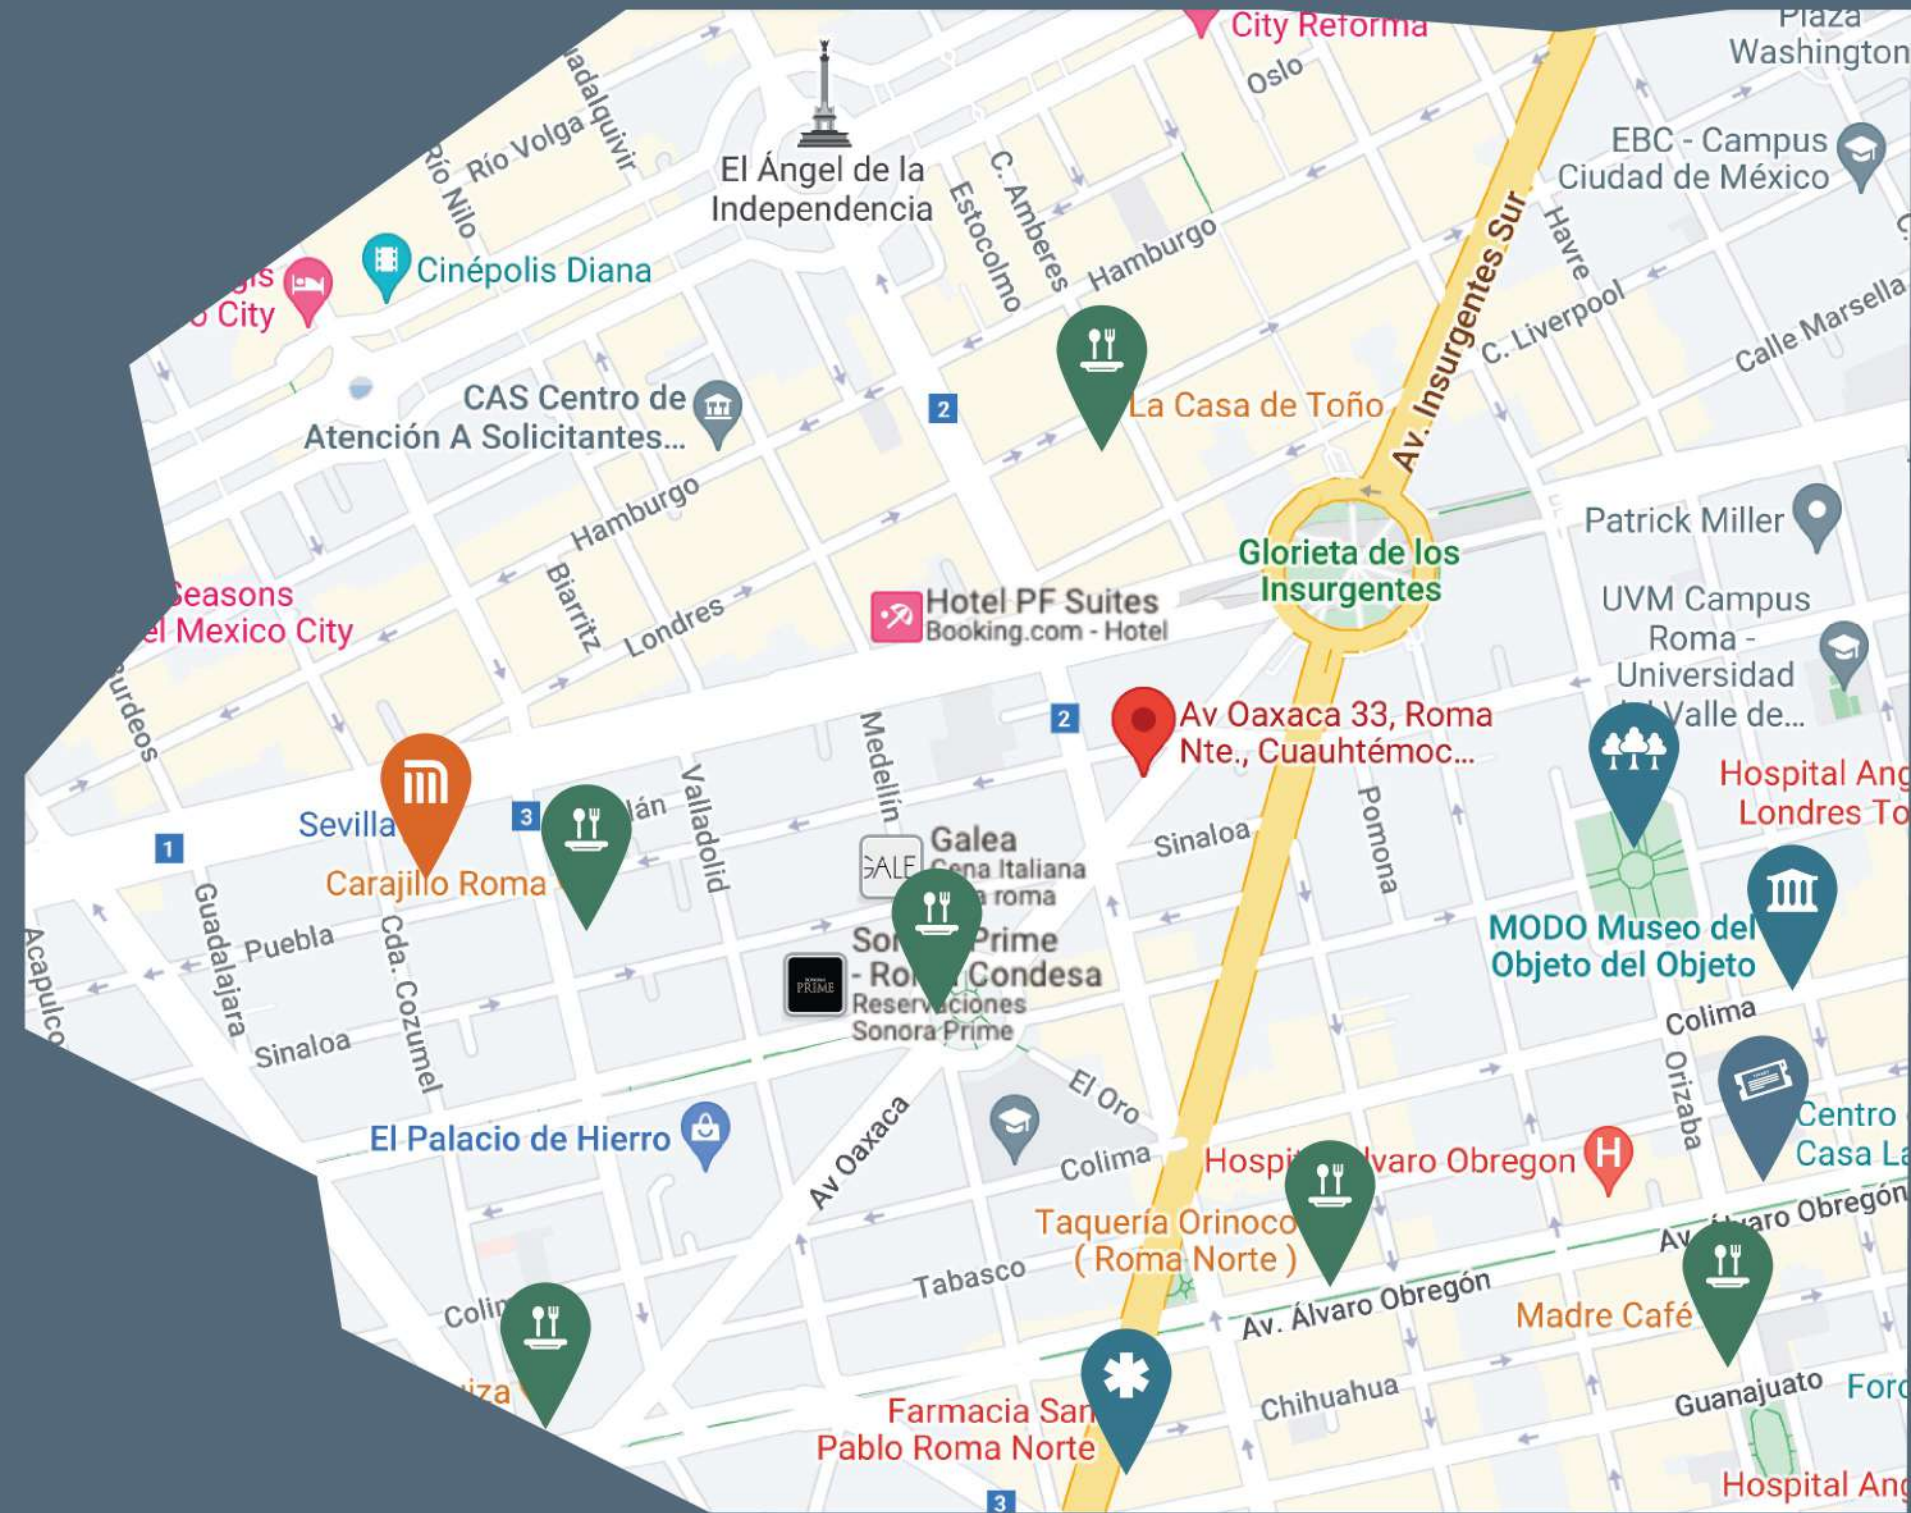

OAXACA 33

OAXACA 33

19 increíbles departamentos ubicados en la colonia Roma, CDMX. Cerca de bares, restaurantes y galerías de arte.

UBICACIÓN

La localización hace que sea el lugar ideal para vivir, está al alcance de lugares como Chapultepec, Polanco, la zona Rosa, la Condesa, el Zócalo, la Catedral y el Palacio de Bellas Artes.

Metro

Oficinas

Museo

Banco

Farmacia

Parque

Eventos

Restaurante