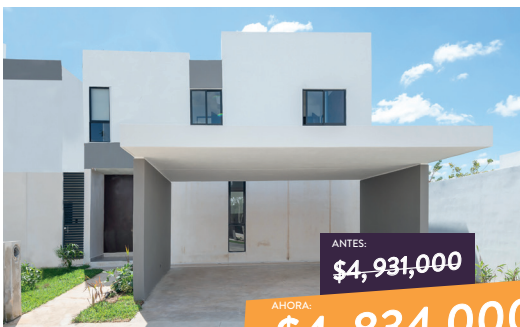

LOTE 85 - MODELO D | Terreno desde: 359.56 m² Construcción: 185.03 m² • Niveles: 2 • Recámaras: 3 • Family Room

ANTES:
\$3,929,000
AHORA:
\$3,851,000

LAS RESIDENCIAS INCLUYEN:

- Clóset**
Todas las recámaras
- Aire Acondicionado**
Todas las recámaras, sala y comedor.
- Ventiladores**
Todas las recámaras
- Parrilla Eléctrica**
- Cancelería**
Baño principal
- Jardín con sistema de riego**
Delantero y trasero
- Carpintería**
Baños y Cocina

LOTE 83 - MODELO F | Terreno desde: 377.83 m² Construcción: 185.03m² • Niveles: 2 • Recámaras: 4 • Family Room

ANTES:
\$4,931,000
AHORA:
\$4,834,000

LAS RESIDENCIAS INCLUYEN:

- Cochera**
- Piscina con terraza**
- Clóset**
Todas las recámaras
- Aire Acondicionado**
Todas las recámaras, sala
- Ventiladores**
Todas las recámaras
- Jardín con sistema de riego**
Delantero y trasero
- Carpintería**
Cocina