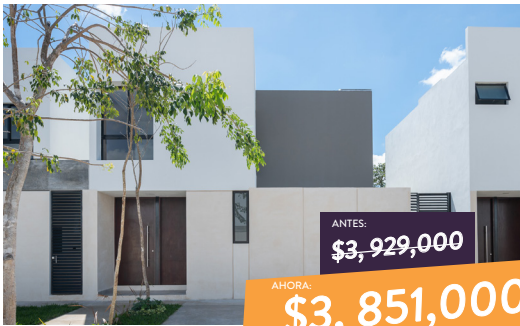

LOTE 85 - MODELO D | Terreno desde: 359.56 m² Construcción: 185.03 m² • Niveles: 2 • Recámaras: 3 • Family Room

ANTES:
\$3,929,000
AHORA:
\$3,851,000

LAS RESIDENCIAS INCLUYEN:

- Clóset**
Todas las recámaras
- Aire Acondicionado**
Todas las recámaras, sala y comedor.
- Ventiladores**
Todas las recámaras
- Parrilla Eléctrica**
- Cancelería**
Baño principal
- Jardín con sistema de riego**
Delantero y trasero
- Carpintería**
Baños y Cocina

LOTE 83 - MODELO F | Terreno desde: 377.83 m² Construcción: 185.03m² • Niveles: 2 • Recámaras: 4 • Family Room

ANTES:
\$4,931,000
AHORA:
\$4,834,000

LAS RESIDENCIAS INCLUYEN:

- Cochera**
- Piscina con terraza**
- Clóset**
Todas las recámaras
- Aire Acondicionado**
Todas las recámaras, sala
- Ventiladores**
Todas las recámaras
- Jardín con sistema de riego**
Delantero y trasero
- Carpintería**
Cocina