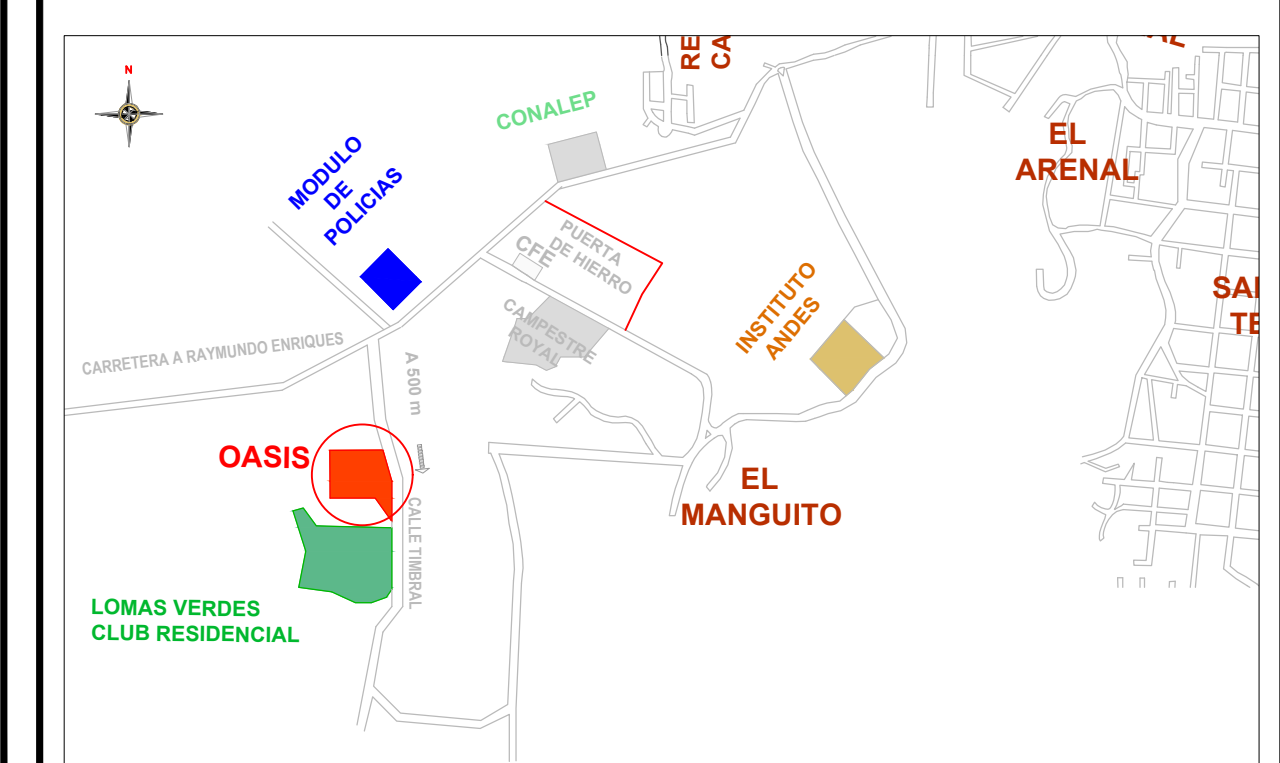

- MANZANA 1
- MANZANA 2
- MANZANA 3
- MANZANA 4
- MANZANA 5
- MANZANA 7

SIMBOLOGIA:	
	SENTIDO DE VIALIDADES
AC	AREA COMUN
AV	AREA VERDE
Mz 005	NUMERO DE MANZANA
	NUMERO DE LOTE
A=151.20m²	AREA EN METROS CUADRADOS

CROQUIS DE LOCALIZACION