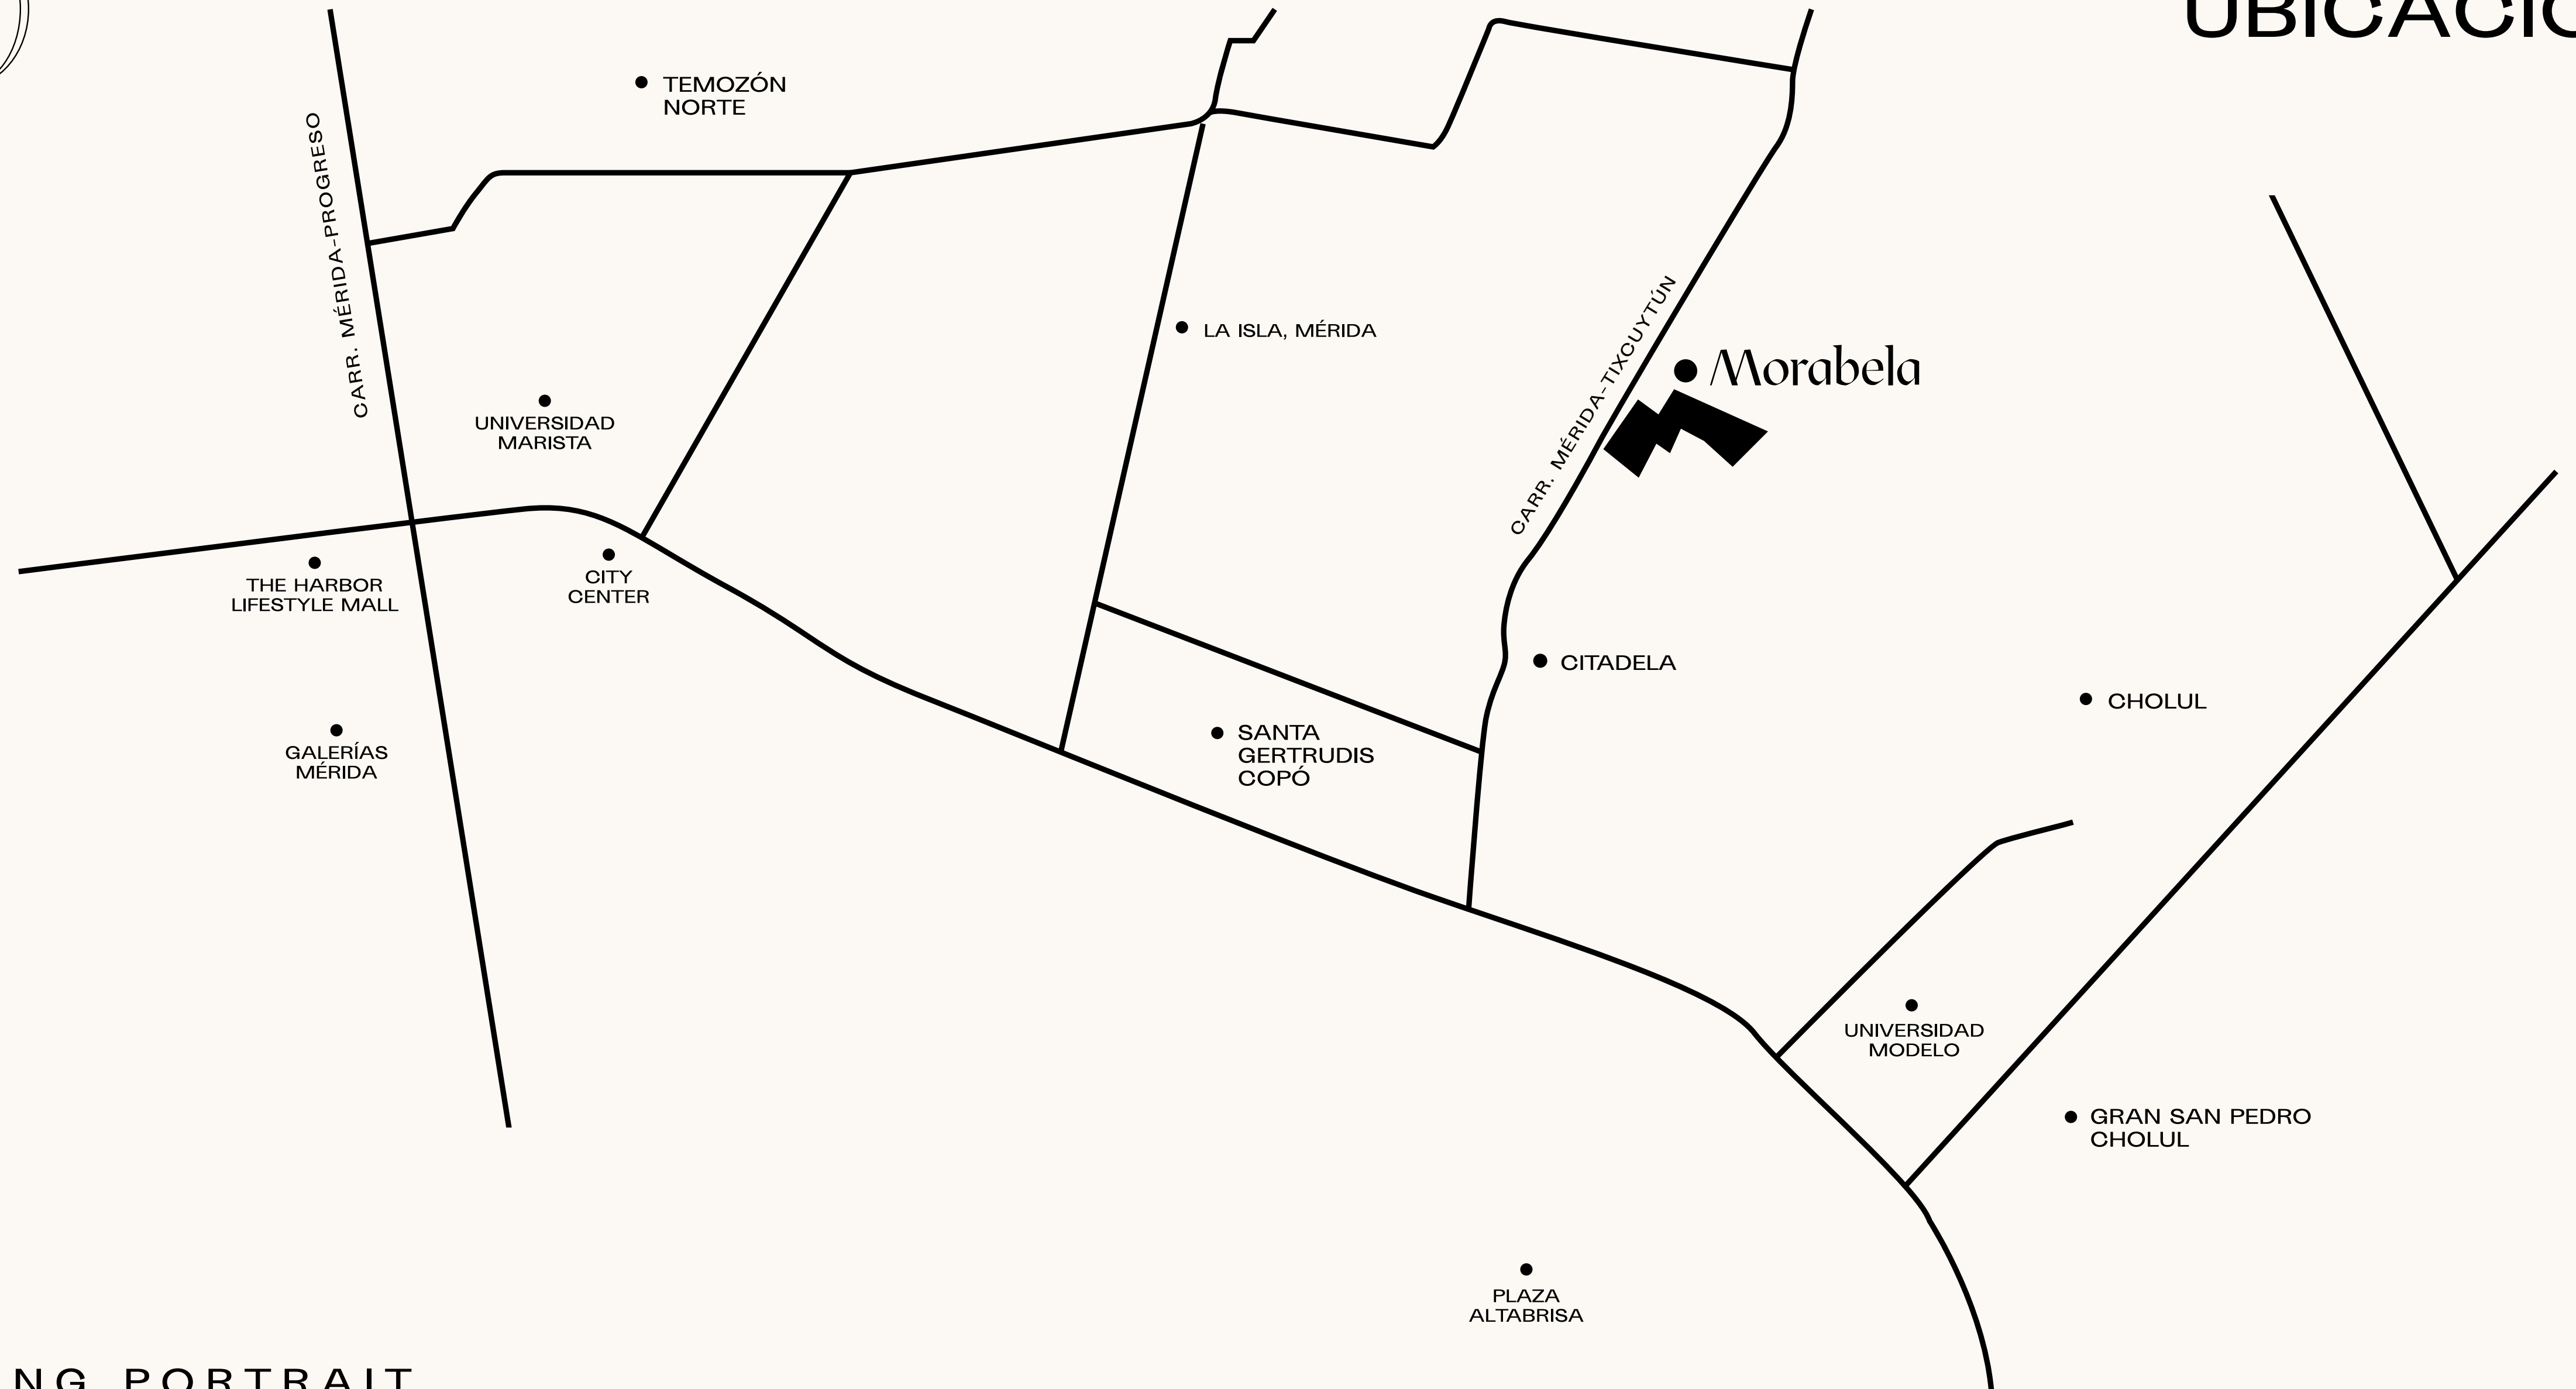

LIVING PORTRAIT

¡AQUÍ COMIENZA TU *vida* DE ENSUEÑO!

LIVING PORTRAIT

UBICACIÓN

DESCRIPCIÓN

ESTABLECERSE AQUÍ

ES FORMAR UN *hogar*
DE RETRATO

NUESTRO DESARROLLO ESTÁ LOCALIZADO EN MÉRIDA, YUCATÁN Y SE ENCUENTRA EN UNA UBICACIÓN PRIVILEGIADA AL NORTE DE LA CARRETERA MÉRIDA- TIXCUYTUN. CUENTA CON 179 LOTES QUE VAN DESDE 298.37M2 HASTA 702.92M2 TOTALMENTE URBANIZADOS, ÁREAS VERDES Y AMENIDADES IDEALES PARA DISFRUTAR UNA VIDA DE RETRATO.

LIVING PORTRAIT

Morabela

VISUALIZA TU RETRATO

BIENVENIDO
A casa

LIVING PORTRAIT

MORABELA.COM

ACCESO

MÉRIDA - TIXCUYTÚN