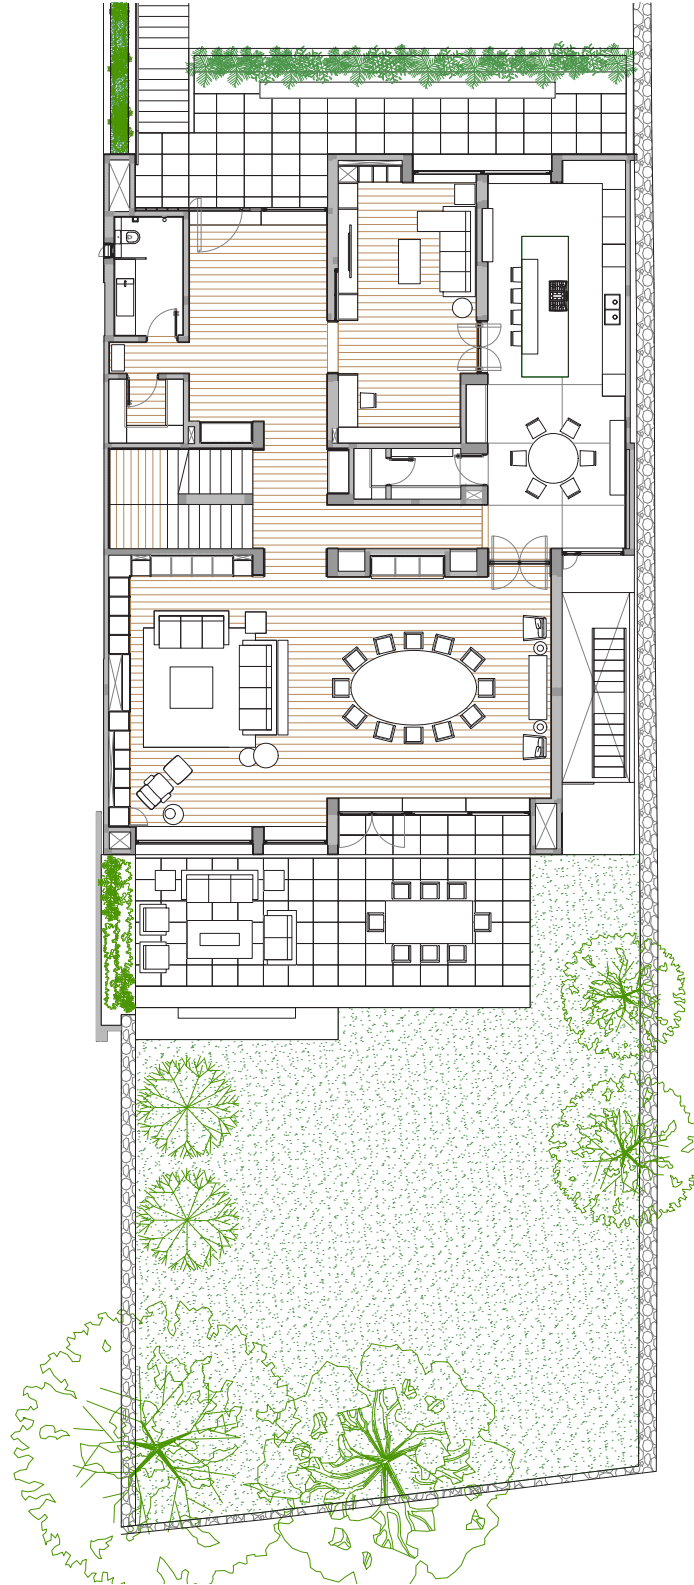

H E M A A

DETALLES

H E M A A

ÁREAS

Planta Baja:

- Terraza de acceso
- Hall de acceso
- Sala
- Comedor
- Family / Estudio con terraza
- Baño de visitas
- Cocina italiana marca Tua Casa
- Antecomedor
- Despensa
- Mantelería
- Terraza de jardín
- Jardín

Nivel Azotea:

- Deck de fresno termotratado + áreas ajardinadas
- Áreas complementarias de servicio
- Cuarto técnico
- Espacio para tinaco

H E M A A

CASA 01
PLANO ARQUITECTÓNICO
Planta Baja

H E M A A

CASA 01
PLANO ARQUITECTÓNICO
Planta Alta

H E M A A

CASA 01

PLANO ARQUITECTÓNICO

Sobrepaso técnico

H E M A A

CASA 01
PLANO ARQUITECTÓNICO
Sótano

H E M A A

CASA 02
PLANO ARQUITECTÓNICO
Planta Baja